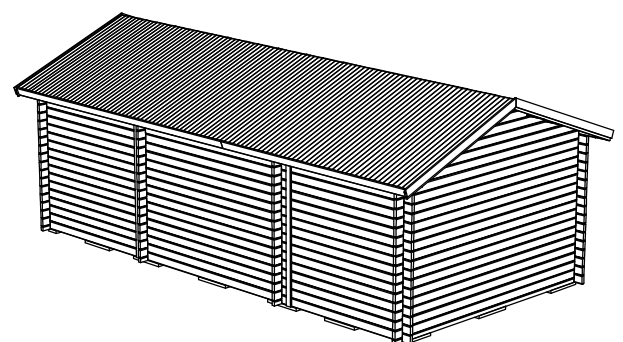

Attefall Torp 30m²

med 3 rum (9+12+9), tät modell

SORSELESTUGAN

Ver. 1.0

Art.Nr: 45ST30-0-3R-1

Tel. +46 952 12222 Mail: info@sorselestugan.se www.sorselestugan.se

Skala 1:100 om ej annan anges. Utstick knutar: 150mm

Öppningar mellan rum sågas upp av kund på valfri plats samt med valfria öppningsmått.

Attefall Torp 30m²

med 3 rum (9+12+9), tät modell

Plintritning

Art.Nr: 45ST30-0-3R-1

Tel. +46 952 12222 Mail: info@sorselestugan.se www.sorselestugan.se

 =65mm lägre.

Attefall Torp 30m²

med 3 rum (9+12+9), tät modell

Antal timmervarv

Art.Nr: 45ST30-0-3R-1

Tel. +46 952 12222 Mail: info@sorselestugan.se www.sorselestugan.se

Fram/baksida

Gavlar/innervägg