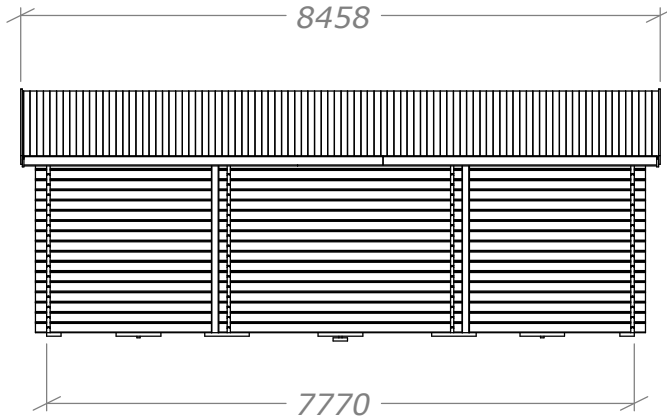

Attefall Torp 30m²

med 3 rum (9+12+9), tät modell

SORSELESTUGAN

Ver. 1.0

Art.Nr: 45ST30-0-3R-1

Tel. +46 952 12222 Mail: info@sorselestugan.se www.sorselestugan.se

Skala 1:100 om ej annan anges. Utstick knutar: 150mm

Öppningar mellan rum sågas upp av kund på valfri plats samt med valfria öppningsmått.

Attefall Torp 30m²

med 3 rum (9+12+9), tät modell

Plintritning

Art.Nr: 45ST30-0-3R-1

Tel. +46 952 12222 Mail: info@sorselestugan.se www.sorselestugan.se

 =65mm lägre.

Attefall Torp 30m²

med 3 rum (9+12+9), tät modell

Antal timmervarv

Art.Nr: 45ST30-0-3R-1

Tel. +46 952 12222 Mail: info@sorselestugan.se www.sorselestugan.se

Fram/baksida

Gavlar/innervägg