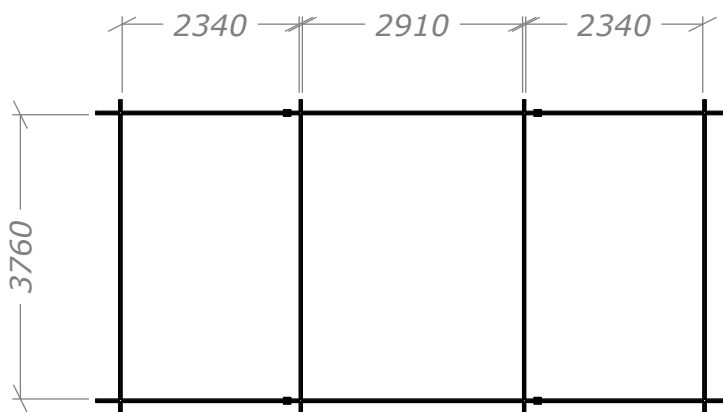

Attefall Torp 30m²

med 3 rum (9+12+9), tät modell

SORSELESTUGAN

Ver. 1.0

Art.Nr: 45ST30-0-3R-1

Tel. +46 952 12222 Mail: info@sorselestugan.se www.sorselestugan.se

Skala 1:100 om ej annan anges. Utstick knutar: 150mm

Öppningar mellan rum sågas upp av kund på valfri plats samt med valfria öppningsmått.

Attefall Torp 30m²

med 3 rum (9+12+9), tät modell

Plintritning

Art.Nr: 45ST30-0-3R-1

Tel. +46 952 12222 Mail: info@sorselestugan.se www.sorselestugan.se

 =65mm lägre.

Attefall Torp 30m²

med 3 rum (9+12+9), tät modell

Antal timmervarv

Art.Nr: 45ST30-0-3R-1

Tel. +46 952 12222 Mail: info@sorselestugan.se www.sorselestugan.se

Fram/baksida

Gavlar/innervägg