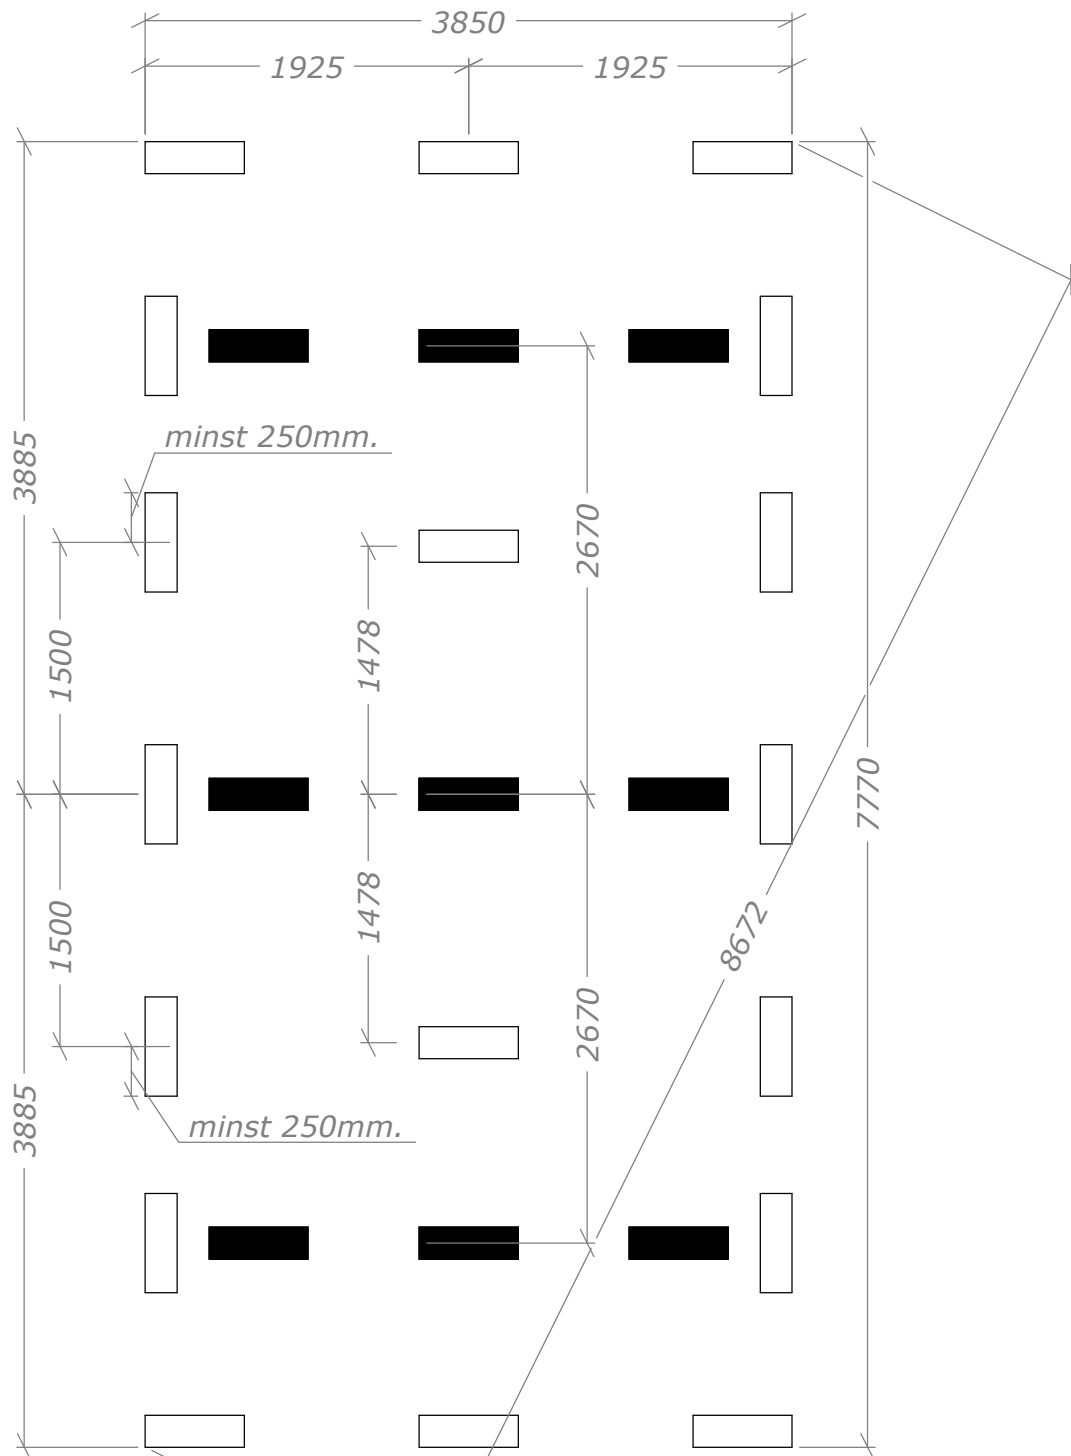

Attefall Torp 30m²

med 3 rum (9+12+9), tät modell

SORSELESTUGAN

Ver. 1.0

Art.Nr: 45ST30-0-3R-1

Tel. +46 952 12222 Mail: info@sorselestugan.se www.sorselestugan.se

Skala 1:100 om ej annan anges. Utstick knutar: 150mm

Öppningar mellan rum sågas upp av kund på valfri plats samt med valfria öppningsmått.

Attefall Torp 30m²

med 3 rum (9+12+9), tät modell

Plintritning

Art.Nr: 45ST30-0-3R-1

Tel. +46 952 12222 Mail: info@sorselestugan.se www.sorselestugan.se

 =65mm lägre.

Attefall Torp 30m²

med 3 rum (9+12+9), tät modell

Antal timmervarv

Art.Nr: 45ST30-0-3R-1

Tel. +46 952 12222 Mail: info@sorselestugan.se www.sorselestugan.se

Fram/baksida

Gavlar/innervägg