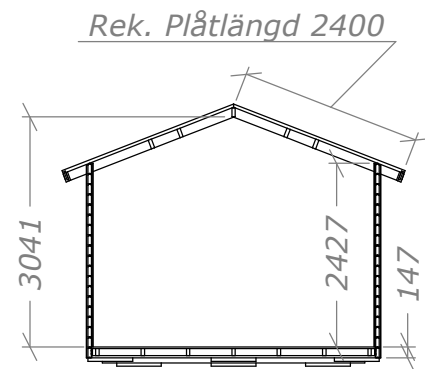

Attefall Torp 30m²

med 3 rum (9+12+9), tät modell

SORSELESTUGAN

Ver. 1.0

Art.Nr: 45ST30-0-3R-1

Tel. +46 952 12222 Mail: info@sorselestugan.se www.sorselestugan.se

Skala 1:100 om ej annan anges. Utstick knutar: 150mm

Öppningar mellan rum sågas upp av kund på valfri plats samt med valfria öppningsmått.

Attefall Torp 30m²

med 3 rum (9+12+9), tät modell

Plintritning

Art.Nr: 45ST30-0-3R-1

Tel. +46 952 12222 Mail: info@sorselestugan.se www.sorselestugan.se