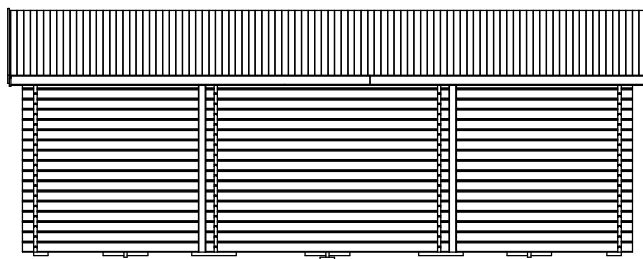

Attefall Torp 30m²

med 3 rum (9+12+9), tät modell

SORSELESTUGAN

Ver. 1.0

Art.Nr: 45ST30-0-3R-1

Tel. +46 952 12222 Mail: info@sorselestugan.se www.sorselestugan.se

Skala 1:100 om ej annan anges. Utstick knutar: 150mm

Öppningar mellan rum sågas upp av kund på valfri plats samt med valfria öppningsmått.

Attefall Torp 30m²

med 3 rum (9+12+9), tät modell

Plintritning

Art.Nr: 45ST30-0-3R-1

Tel. +46 952 12222 Mail: info@sorselestugan.se www.sorselestugan.se

 =65mm lägre.

Attefall Torp 30m²

med 3 rum (9+12+9), tät modell

Antal timmervarv

Art.Nr: 45ST30-0-3R-1

Tel. +46 952 12222 Mail: info@sorselestugan.se www.sorselestugan.se

Fram/baksida

Gavlar/innervägg