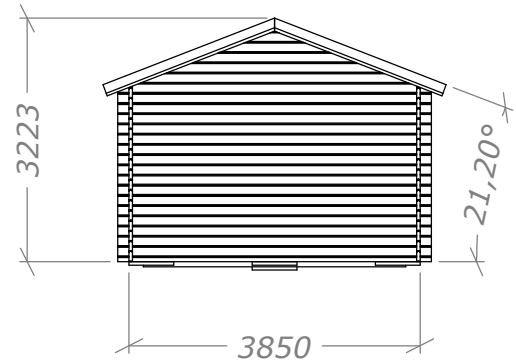

Attefall Torp 30m²

med 3 rum (9+12+9), tät modell

SORSELESTUGAN

Ver. 1.0

Art.Nr: 45ST30-0-3R-1

Tel. +46 952 12222 Mail: info@sorselestugan.se www.sorselestugan.se

Skala 1:100 om ej annan anges. Utstick knutar: 150mm

Öppningar mellan rum sågas upp av kund på valfri plats samt med valfria öppningsmått.

Attefall Torp 30m²

med 3 rum (9+12+9), tät modell

Plintritning

Art.Nr: 45ST30-0-3R-1

Tel. +46 952 12222 Mail: info@sorselestugan.se www.sorselestugan.se