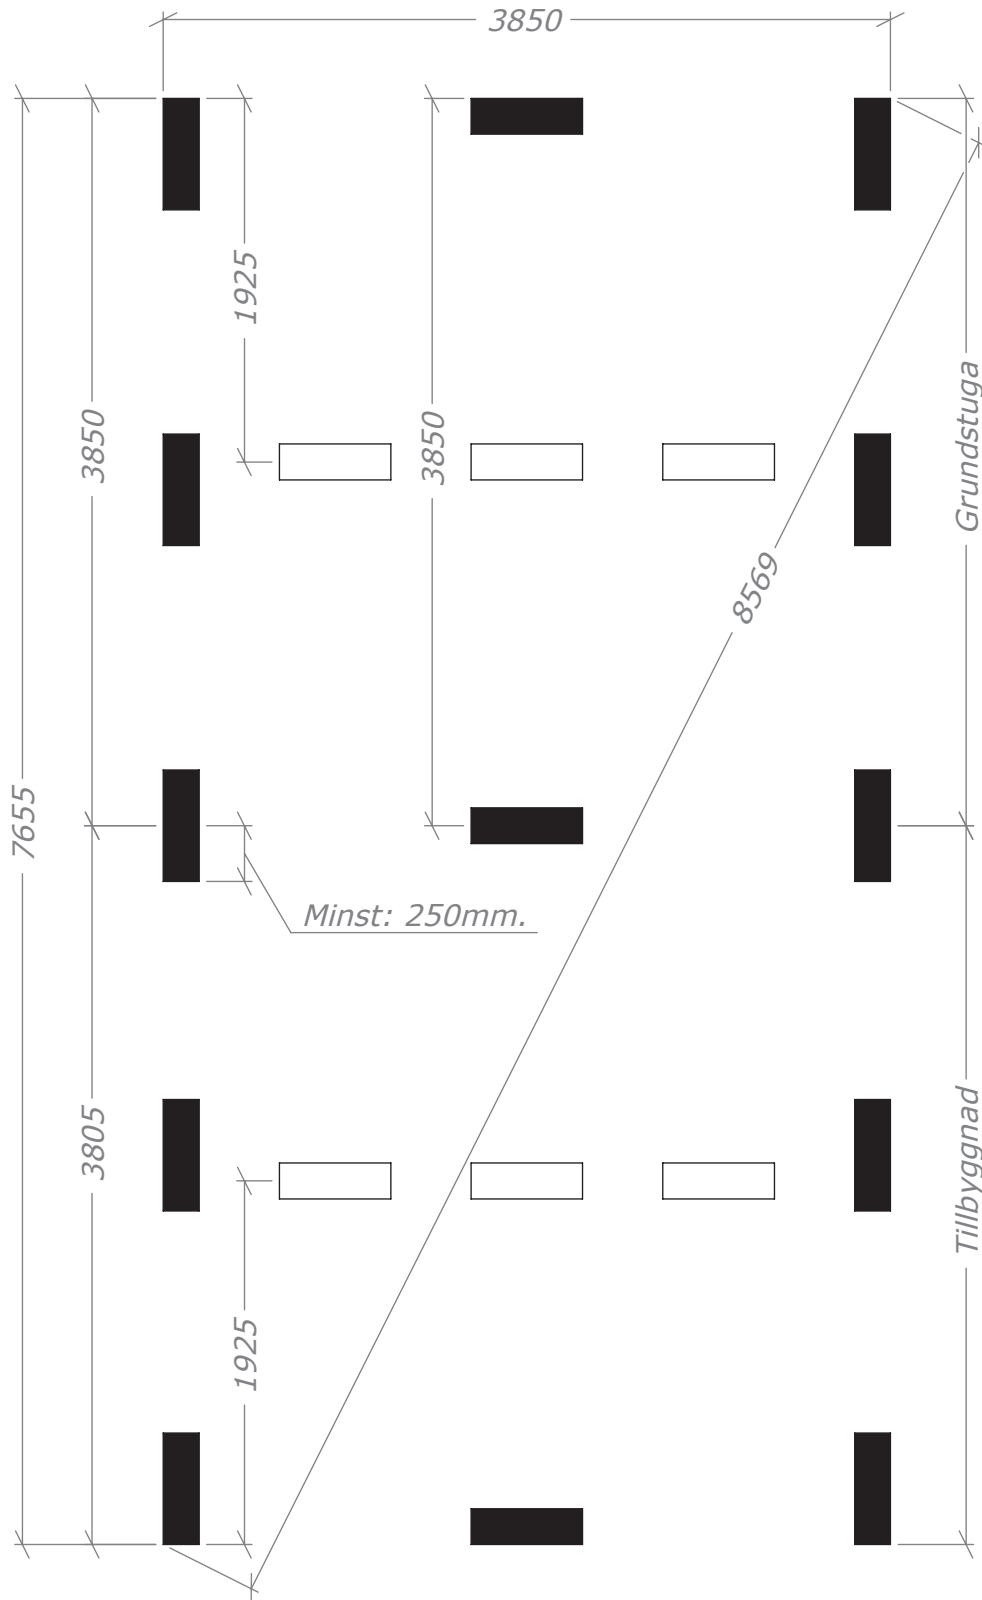

Loftstuga 30m²

Loft 8m², tät modell

SORSELESTUGAN

Ver. 1.1

Art.Nr: 45SS30-5-L-1

Tel. +46 952 12222 Mail: info@sorselestugan.se www.sorselestugan.se

Skala 1:100 om ej annan anges. Utstick knutar: 150mm

Öppning till inre rum tas upp av kund till valfri storlek*.

*30cm måste sparas vid ytterväggar.

30m² (15+15)

Plintritning

SORSELESTUGAN

Ver. 1.2

Tel. +46 952 12222 Mail: info@sorselestugan.se www.sorselestugan.se

= OBS! 65mm lägre.

30m² (15+15)

Plintritning - runda

SORSELESTUGAN

Ver. 1.2

Art.Nr:

Tel. +46 952 12222 Mail: info@sorselestugan.se www.sorselestugan.se

○ = OBS! 65mm lägre.

Loftstuga 30m²

Tät modell