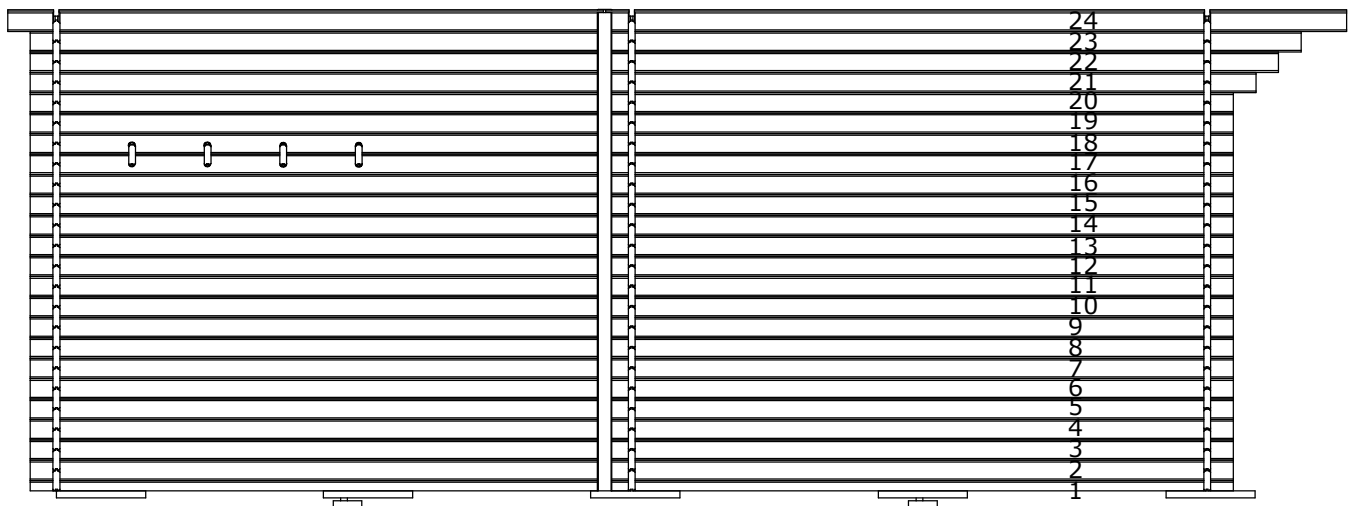

Antal timmervarv

Art.Nr: 45SS30-5-L-1

Tel. +46 952 12222 Mail: info@sorselestugan.se www.sorselestugan.se

SORSELESTUGAN

Ver. 1.0

Långsidor

Gavlar/innervägg