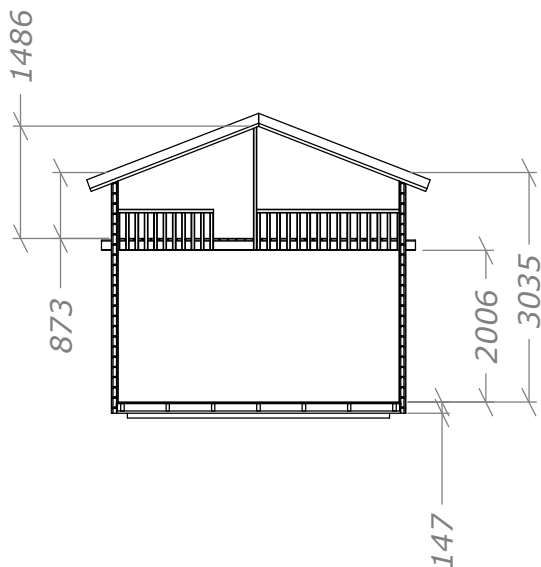

Loftstuga 30m²

Loft 8m², tät modell

SORSELESTUGAN

Ver. 1.1

Art.Nr: 45SS30-5-L-1

Tel. +46 952 12222 Mail: info@sorselestugan.se www.sorselestugan.se

Skala 1:100 om ej annan anges. Utstick knutar: 150mm

Öppning till inre rum tas upp av kund till valfri storlek*.

*30cm måste sparas vid ytterväggar.

30m² (15+15)

Plintritning

SORSELESTUGAN

Ver. 1.2

Tel. +46 952 12222 Mail: info@sorselestugan.se www.sorselestugan.se

= OBS! 65mm lägre.

30m² (15+15)