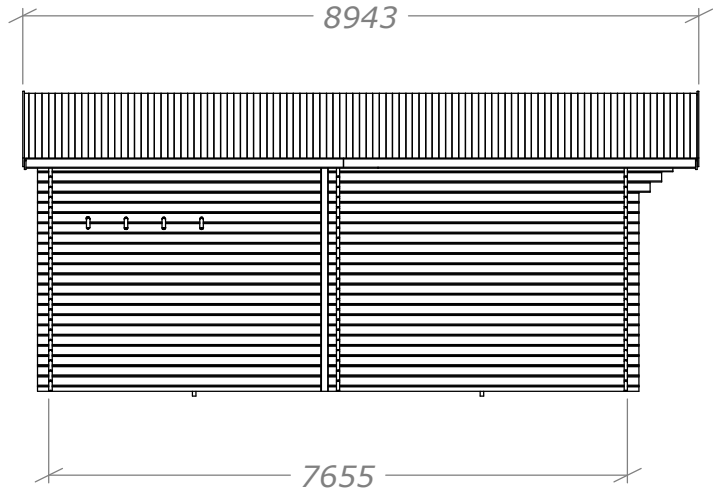

Loftstuga 30m²

Loft 8m², tät modell

SORSELESTUGAN

Ver. 1.1

Art.Nr: 45SS30-5-L-1

Tel. +46 952 12222 Mail: info@sorselestugan.se www.sorselestugan.se

Skala 1:100 om ej annan anges. Utstick knutar: 150mm

Öppning till inre rum tas upp av kund till valfri storlek*.

*30cm måste sparas vid ytterväggar.

30m² (15+15)

Plintritning

SORSELESTUGAN

Ver. 1.2

Tel. +46 952 12222 Mail: info@sorselestugan.se www.sorselestugan.se

= OBS! 65mm lägre.

30m² (15+15)