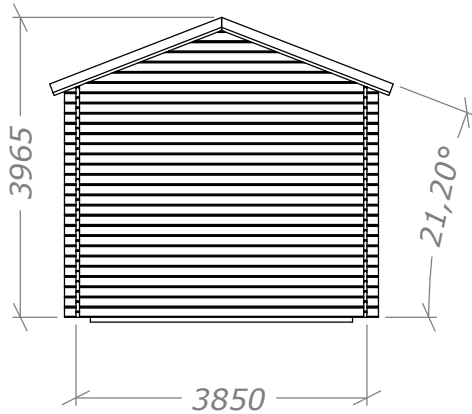

Loftstuga 30m²

Loft 8m², tät modell

SORSELESTUGAN

Ver. 1.1

Art.Nr: 45SS30-5-L-1

Tel. +46 952 12222 Mail: info@sorselestugan.se www.sorselestugan.se

Skala 1:100 om ej annan anges. Utstick knutar: 150mm

Öppning till inre rum tas upp av kund till valfri storlek*.

*30cm måste sparas vid ytterväggar.

30m² (15+15)

Plintritning

SORSELESTUGAN

Ver. 1.2

Tel. +46 952 12222 Mail: info@sorselestugan.se www.sorselestugan.se

= OBS! 65mm lägre.

30m² (15+15)