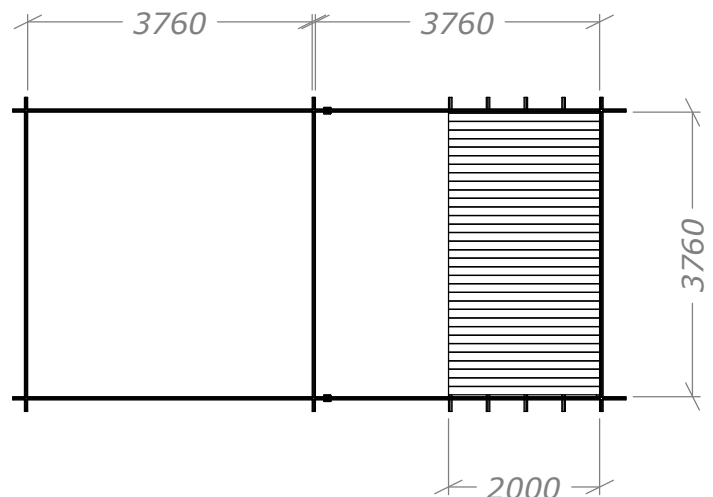

Loftstuga 30m²

Loft 8m², tät modell

SORSELESTUGAN

Ver. 1.1

Art.Nr: 45SS30-5-L-1

Tel. +46 952 12222 Mail: info@sorselestugan.se www.sorselestugan.se

Skala 1:100 om ej annan anges. Utstick knutar: 150mm

Öppning till inre rum tas upp av kund till valfri storlek*.

*30cm måste sparas vid ytterväggar.

30m² (15+15)

Plintritning

SORSELESTUGAN

Ver. 1.2

Tel. +46 952 12222 Mail: info@sorselestugan.se www.sorselestugan.se

= OBS! 65mm lägre.

30m² (15+15)