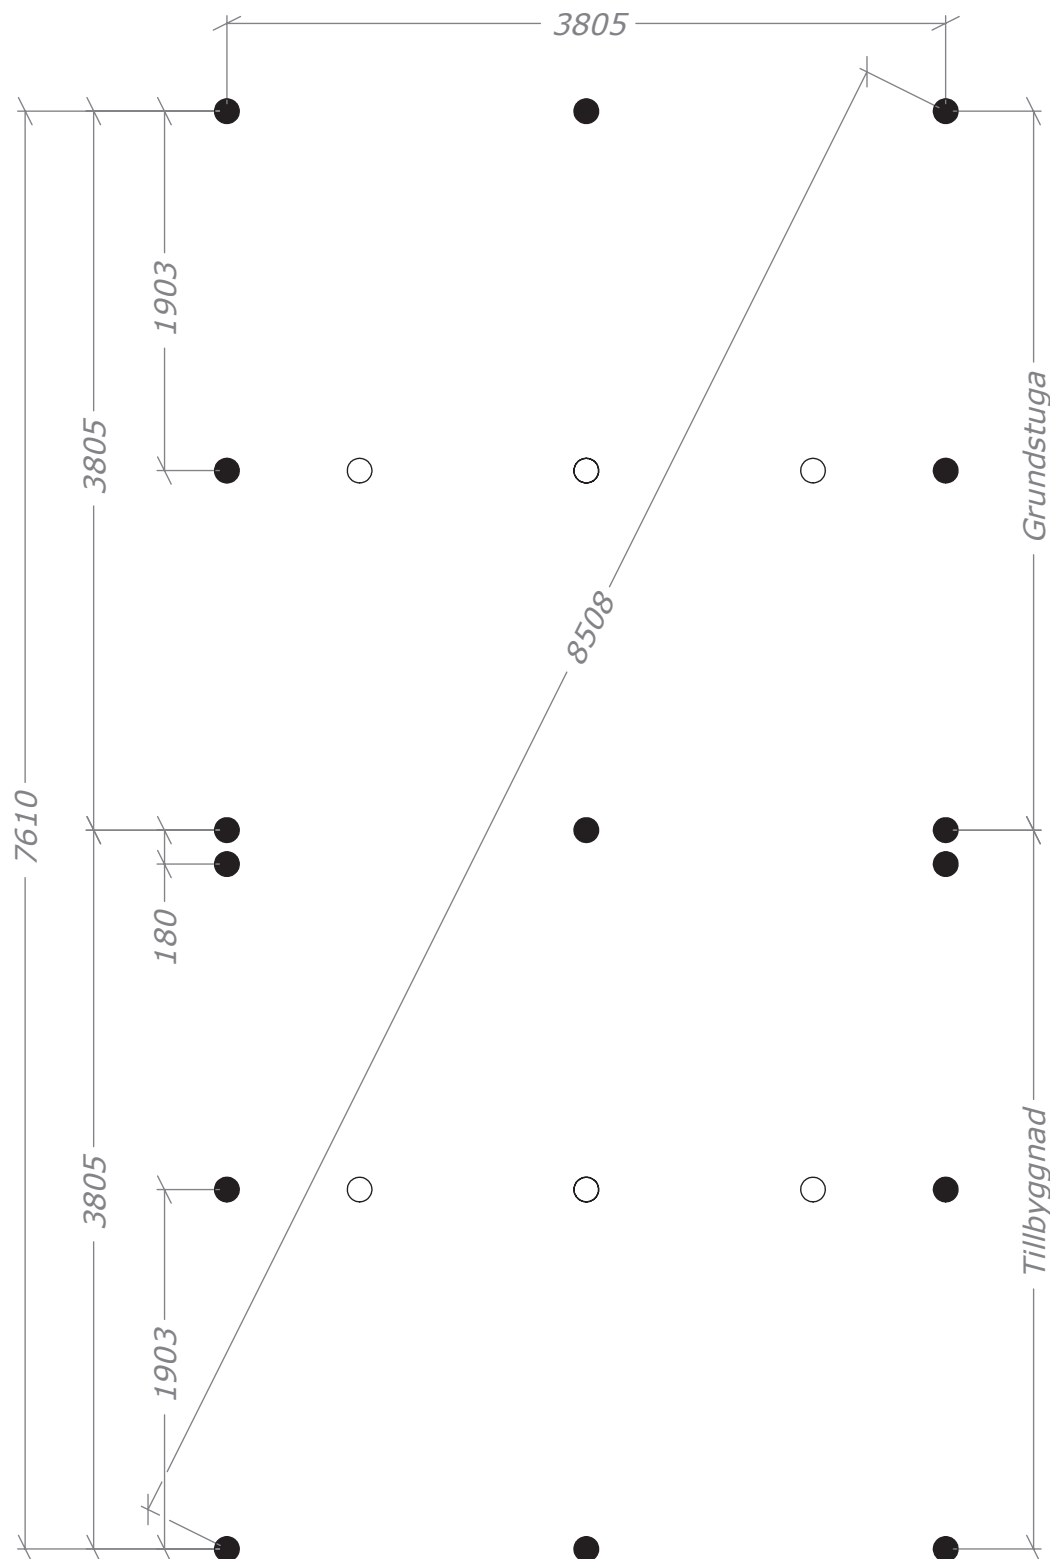

Loftstuga 30m²

Loft 8m², tät modell

SORSELESTUGAN

Ver. 1.1

Art.Nr: 45SS30-5-L-1

Tel. +46 952 12222 Mail: info@sorselestugan.se www.sorselestugan.se

Skala 1:100 om ej annan anges. Utstick knutar: 150mm

Öppning till inre rum tas upp av kund till valfri storlek*.

*30cm måste sparas vid ytterväggar.

30m² (15+15)

Plintritning

SORSELESTUGAN

Ver. 1.2

Tel. +46 952 12222 Mail: info@sorselestugan.se www.sorselestugan.se

= OBS! 65mm lägre.

30m² (15+15)

Plintritning - runda

SORSELESTUGAN

Ver. 1.2

Art.Nr:

Tel. +46 952 12222 Mail: info@sorselestugan.se www.sorselestugan.se

○ = OBS! 65mm lägre.

Loftstuga 30m²

Tät modell