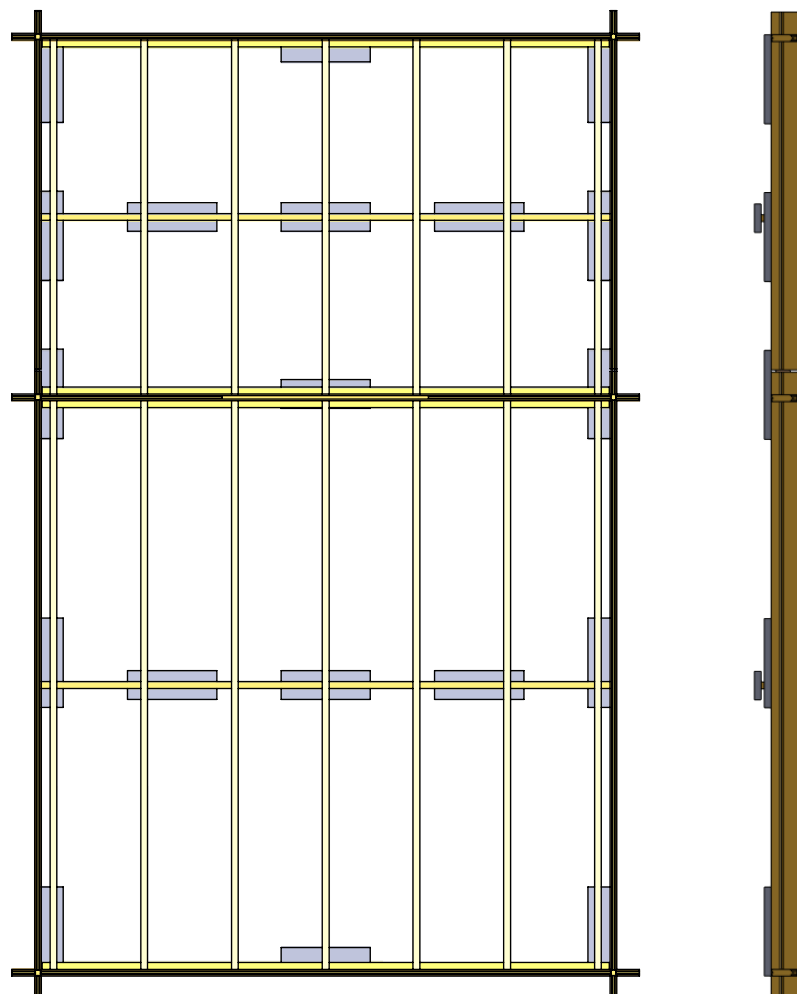

○ = Obs! 65mm lägre.

Attefall 24m² (15+9)

SORSELESTUGAN
Ver. 1.5

Tel. +46 952 12222

E-Mail: info@sorselestugan.se www.sorselestugan.se

Attefall Loft 24m²

Tät modell

Antal timmervarv