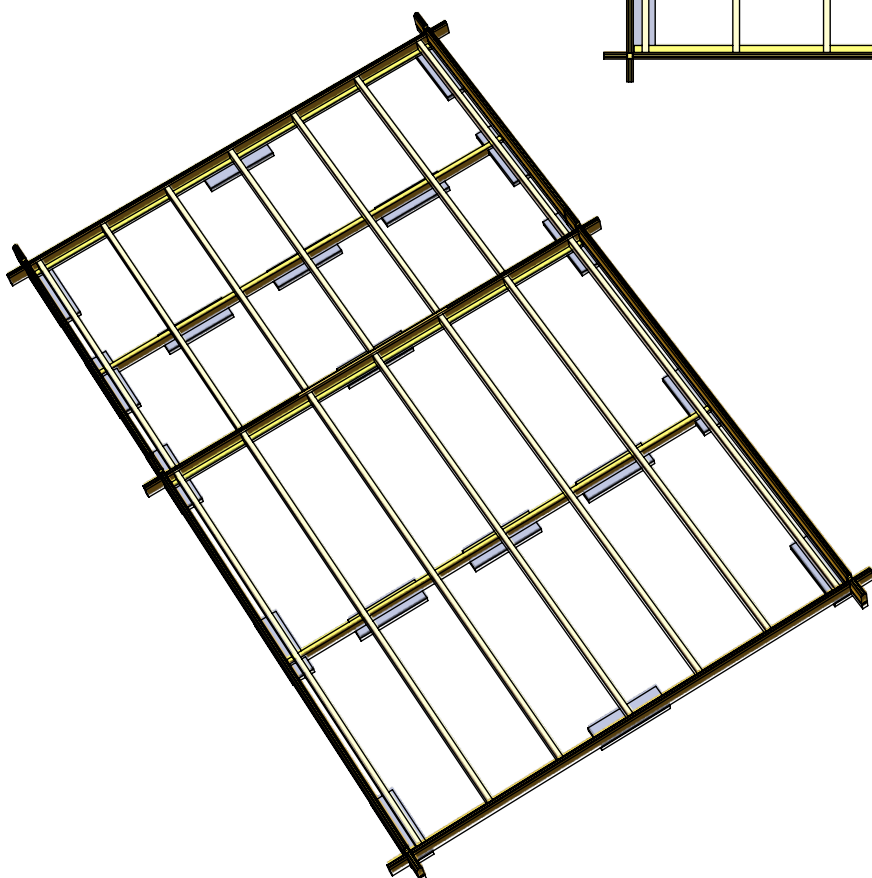

○ = Obs! 65mm lägre.

Attefall 24m² (15+9)

SORSELESTUGAN
Ver. 1.5

Tel. +46 952 12222

E-Mail: info@sorselestugan.se www.sorselestugan.se

Attefall Loft 24m²

Tät modell

Antal timmervarv