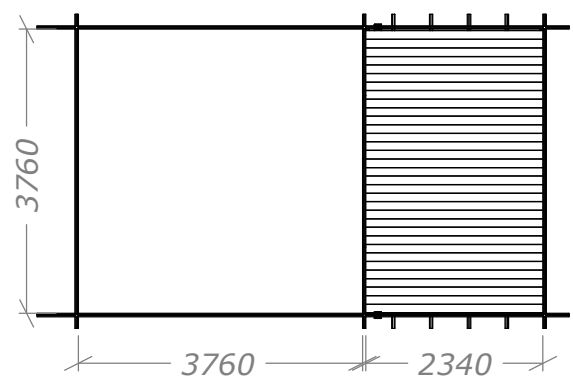

Attefall Loft 24

Tät modell - 500mm utstick.

SORSELESTUGAN

Ver. 1.0

Art.Nr: 45SS24-L-1

Tel. +46 952 12222 Mail: info@sorselestugan.se www.sorselestugan.se

Skala 1:100 om ej annan anges. Utstick knutar: 150mm

Öppning till loft och inre rum tas upp av kund till valfri storlek*.

*30cm måste sparas vid ytterväggar. Vid loftöppning måste 110cm sparas.

Attefall 24m² (15+9)

Plintritning

SORSELESTUGAN
Ver. 1.5

Tel. +46 952 12222