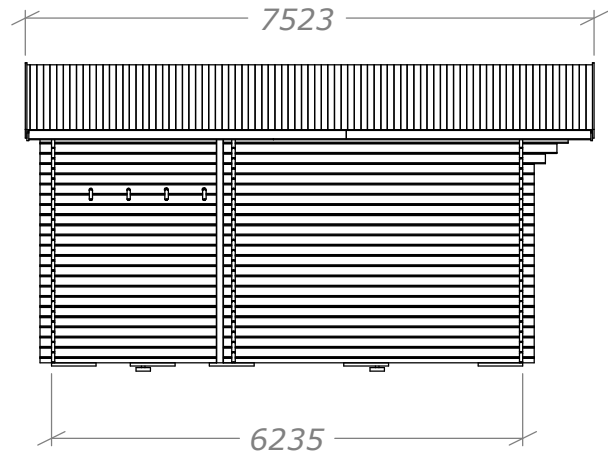

Attefall Loft 24

Tät modell - 500mm utstick.

SORSELESTUGAN

Ver. 1.0

Art.Nr: 45SS24-L-1

Tel. +46 952 12222 Mail: info@sorselestugan.se www.sorselestugan.se

Skala 1:100 om ej annan anges. Utstick knutar: 150mm

Öppning till loft och inre rum tas upp av kund till valfri storlek*.

*30cm måste sparas vid ytterväggar. Vid loftöppning måste 110cm sparas.

Attefall 24m² (15+9)

Plintritning

SORSELESTUGAN
Ver. 1.5

Tel. +46 952 12222