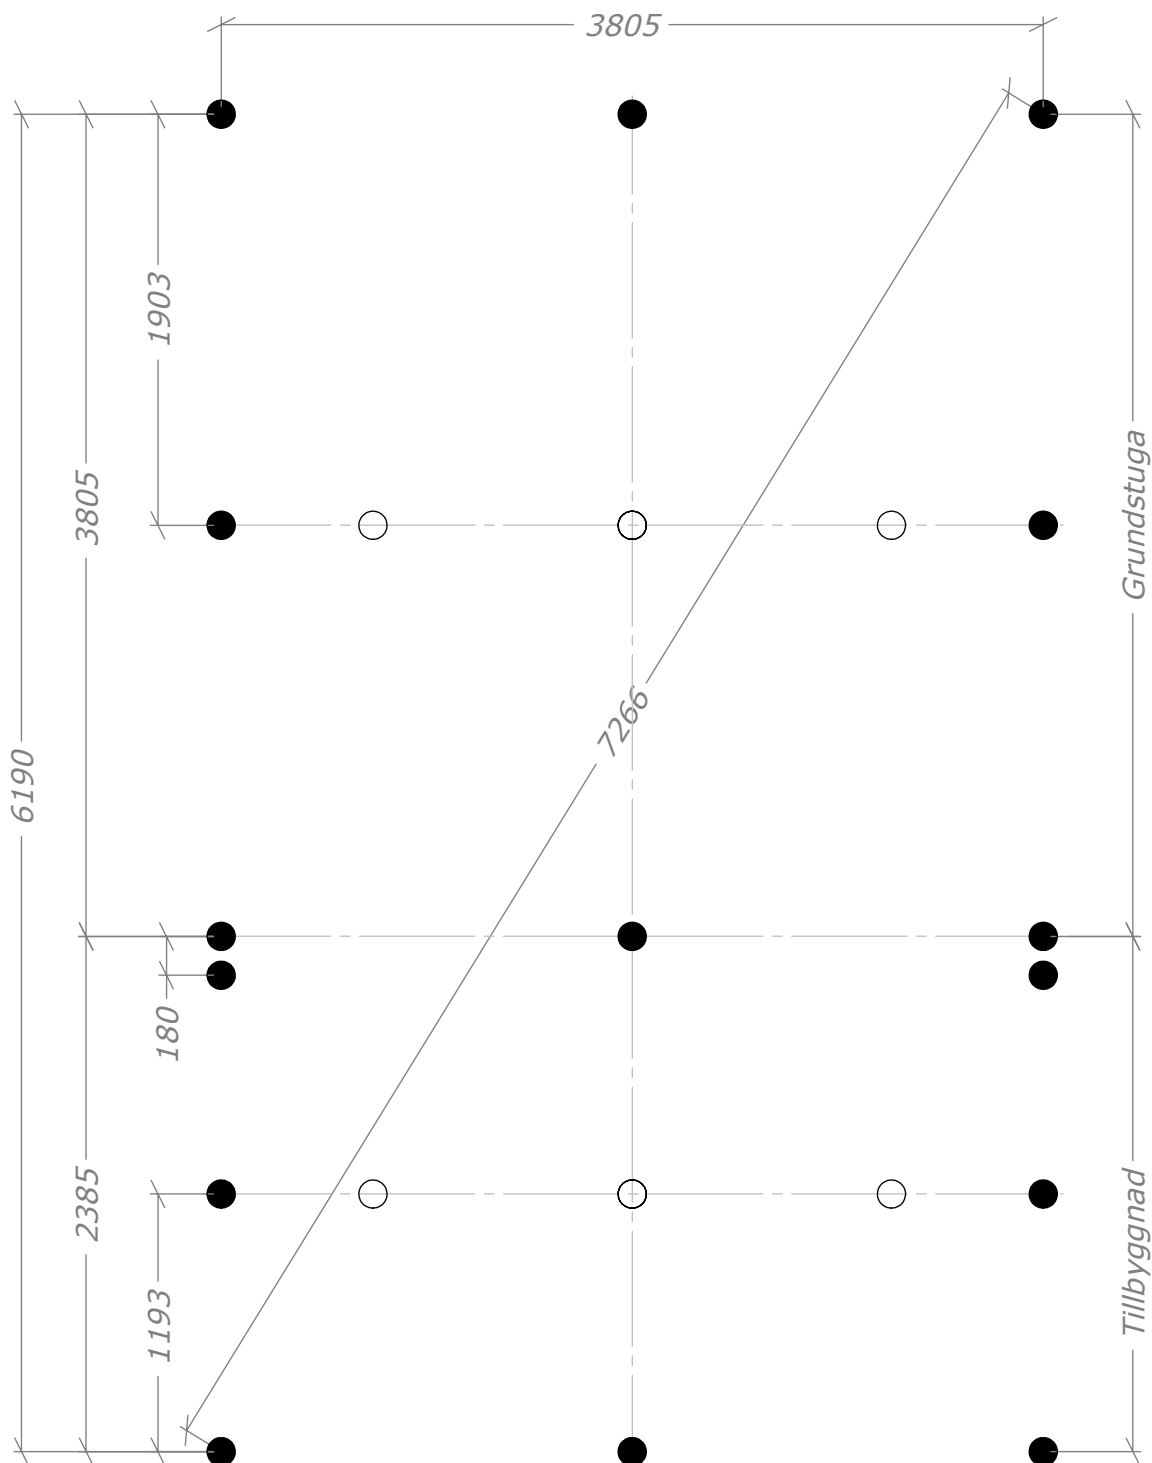

E-Mail: info@sorselestugan.se www.sorselestugan.se

 = Obs! 65mm lägre.

Attefall 24m² (15+9)

Plintritning

SORSELESTUGAN

Ver. 1.5

Tel. +46 952 12222

E-Mail: info@sorselestugan.se www.sorselestugan.se