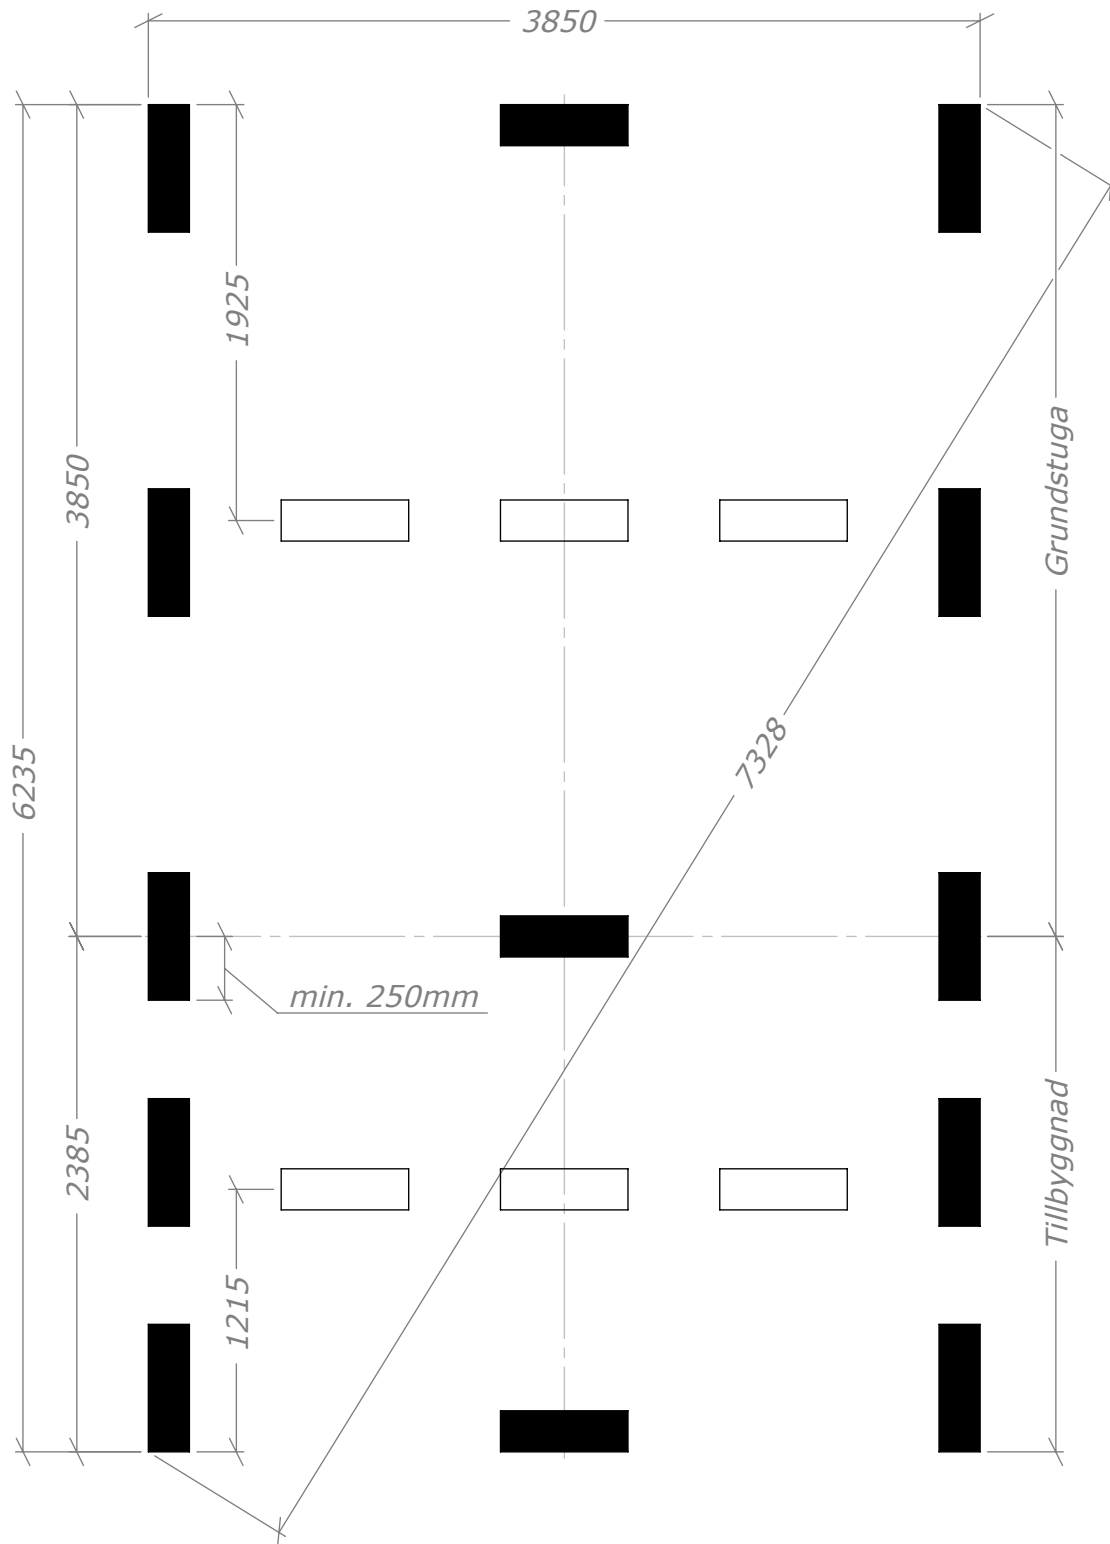

Attefall Loft 24

Tät modell - 500mm utstick.

SORSELESTUGAN

Ver. 1.0

Art.Nr: 45SS24-L-1

Tel. +46 952 12222 Mail: info@sorselestugan.se www.sorselestugan.se

Skala 1:100 om ej annan anges. Utstick knutar: 150mm

Öppning till loft och inre rum tas upp av kund till valfri storlek*.

*30cm måste sparas vid ytterväggar. Vid loftöppning måste 110cm sparas.

Attefall 24m² (15+9)

Plintritning

SORSELESTUGAN
Ver. 1.5

Tel. +46 952 12222

E-Mail: info@sorselestugan.se www.sorselestugan.se

 = Obs! 65mm lägre.

Attefall 24m² (15+9)

Plintritning

SORSELESTUGAN

Ver. 1.5

Tel. +46 952 12222

E-Mail: info@sorselestugan.se www.sorselestugan.se

○ = Obs! 65mm lägre.

Attefall 24m² (15+9)

SORSELESTUGAN
Ver. 1.5

Tel. +46 952 12222

E-Mail: info@sorselestugan.se www.sorselestugan.se

Attefall Loft 24m²

Tät modell

Antal timmervarv