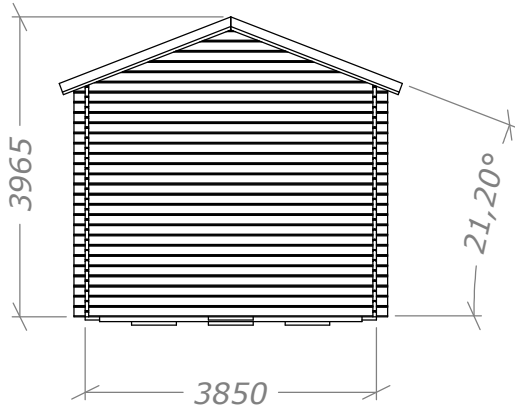

Attefall Loft 24

Tät modell - 500mm utstick.

SORSELESTUGAN

Ver. 1.0

Art.Nr: 45SS24-L-1

Tel. +46 952 12222 Mail: info@sorselestugan.se www.sorselestugan.se

Skala 1:100 om ej annan anges. Utstick knutar: 150mm

Öppning till loft och inre rum tas upp av kund till valfri storlek*.

*30cm måste sparas vid ytterväggar. Vid loftöppning måste 110cm sparas.

Attefall 24m² (15+9)

Plintritning

SORSELESTUGAN
Ver. 1.5

Tel. +46 952 12222