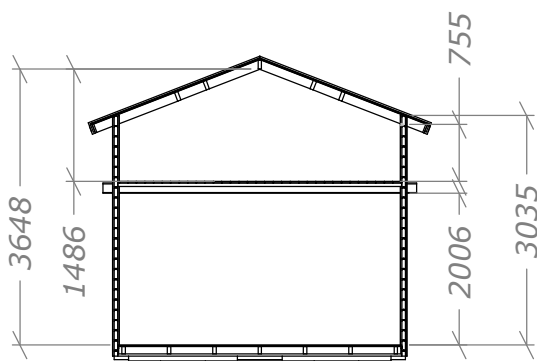

Attefall Loft 24

Tät modell - 500mm utstick.

SORSELESTUGAN

Ver. 1.0

Art.Nr: 45SS24-L-1

Tel. +46 952 12222 Mail: info@sorselestugan.se www.sorselestugan.se

Skala 1:100 om ej annan anges. Utstick knutar: 150mm

Öppning till loft och inre rum tas upp av kund till valfri storlek*.

*30cm måste sparas vid ytterväggar. Vid loftöppning måste 110cm sparas.

Attefall 24m² (15+9)

Plintritning

SORSELESTUGAN
Ver. 1.5

Tel. +46 952 12222