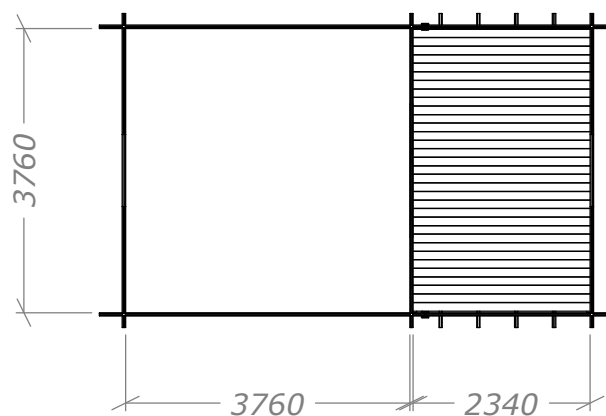

Atefall Loft Torp 24m²

Rum 15+9m², tät modell

SORSELESTUGAN

Ver. 1.0

Art.Nr: 45ST24-L-1

Tel. +46 952 12222 Mail: info@sorselestugan.se www.sorselestugan.se

Skala 1:100 om ej annan anges. Utstick knutar: 150mm

Öppning till loft och inre rum tas upp av kund till valfri storlek. (30cm måste sparas vid yttervägg)

Attefall Loft Torp 24m²

Plintritning - Rum 15+9m²

SORSELESTUGAN

Ver. 1.8

Art.Nr: 45ST24-L

Tel. +46 952 12222 Mail: info@sorselestugan.se www.sorselestugan.se