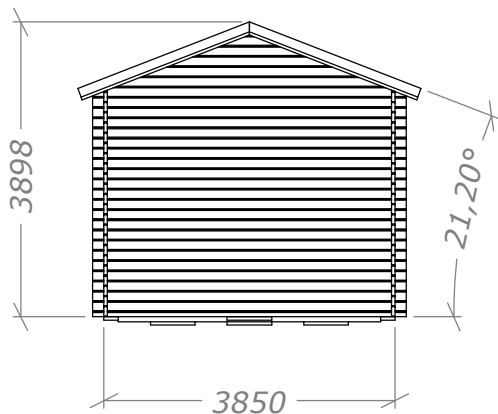

Atefall Loft Torp 24m²

Rum 15+9m², tät modell

SORSELESTUGAN

Ver. 1.0

Art.Nr: 45ST24-L-1

Tel. +46 952 12222 Mail: info@sorselestugan.se www.sorselestugan.se

Skala 1:100 om ej annan anges. Utstick knutar: 150mm

Öppning till loft och inre rum tas upp av kund till valfri storlek. (30cm måste sparas vid yttervägg)

Attefall Loft Torp 24m²

Plintritning - Rum 15+9m²

SORSELESTUGAN

Ver. 1.8

Art.Nr: 45ST24-L

Tel. +46 952 12222 Mail: info@sorselestugan.se www.sorselestugan.se