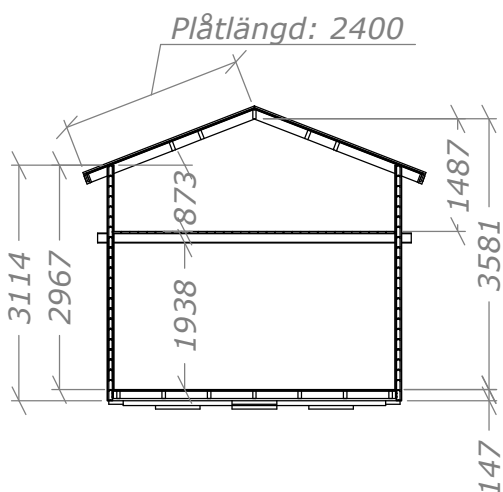

Atefall Loft Torp 24m²

Rum 15+9m², tät modell

SORSELESTUGAN

Ver. 1.0

Art.Nr: 45ST24-L-1

Tel. +46 952 12222 Mail: info@sorselestugan.se www.sorselestugan.se

Skala 1:100 om ej annan anges. Utstick knutar: 150mm

Öppning till loft och inre rum tas upp av kund till valfri storlek. (30cm måste sparas vid yttervägg)

Attefall Loft Torp 24m²

Plintritning - Rum 15+9m²

SORSELESTUGAN

Ver. 1.8

Art.Nr: 45ST24-L

Tel. +46 952 12222 Mail: info@sorselestugan.se www.sorselestugan.se