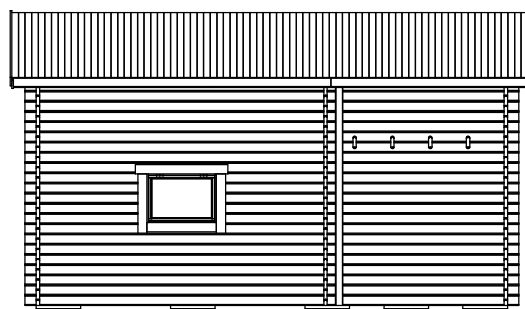

Atefall Loft Torp 24m²

Rum 15+9m², tät modell

SORSELESTUGAN

Ver. 1.0

Art.Nr: 45ST24-L-1

Tel. +46 952 12222 Mail: info@sorselestugan.se www.sorselestugan.se

Skala 1:100 om ej annan anges. Utstick knutar: 150mm

Öppning till loft och inre rum tas upp av kund till valfri storlek. (30cm måste sparas vid yttervägg)

Attefall Loft Torp 24m²

Plintritning - Rum 15+9m²

SORSELESTUGAN

Ver. 1.8

Art.Nr: 45ST24-L

Tel. +46 952 12222 Mail: info@sorselestugan.se www.sorselestugan.se