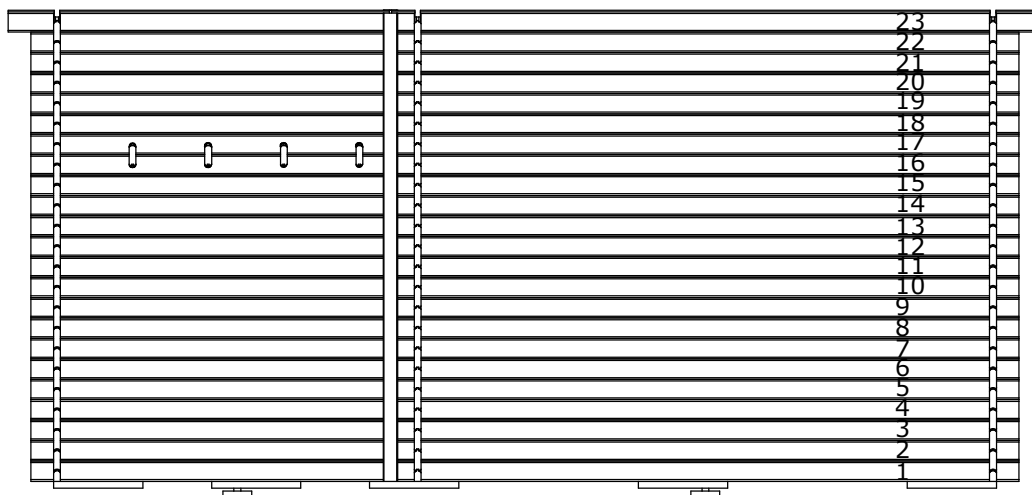

Attefall Loft Torp 24m²

Rum 15+9m², tät modell

Antal timmervarv

Art.Nr: 45ST24-L-1

Tel. +46 952 12222 Mail: info@sorselestugan.se www.sorselestugan.se

Fram/baksida

Gavlar/innervägg