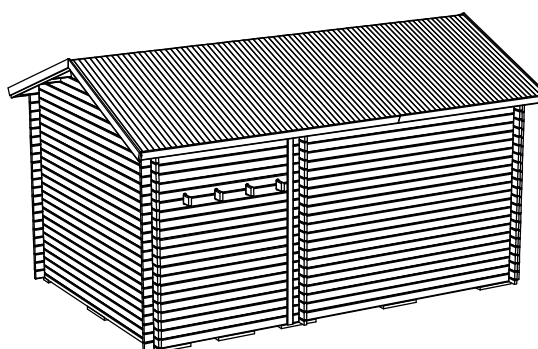

Atefall Loft Torp 24m²

Rum 15+9m², tät modell

SORSELESTUGAN

Ver. 1.0

Art.Nr: 45ST24-L-1

Tel. +46 952 12222 Mail: info@sorselestugan.se www.sorselestugan.se

Skala 1:100 om ej annan anges. Utstick knutar: 150mm

Öppning till loft och inre rum tas upp av kund till valfri storlek. (30cm måste sparas vid yttervägg)

Attefall Loft Torp 24m²

Plintritning - Rum 15+9m²

SORSELESTUGAN

Ver. 1.8

Art.Nr: 45ST24-L

Tel. +46 952 12222 Mail: info@sorselestugan.se www.sorselestugan.se