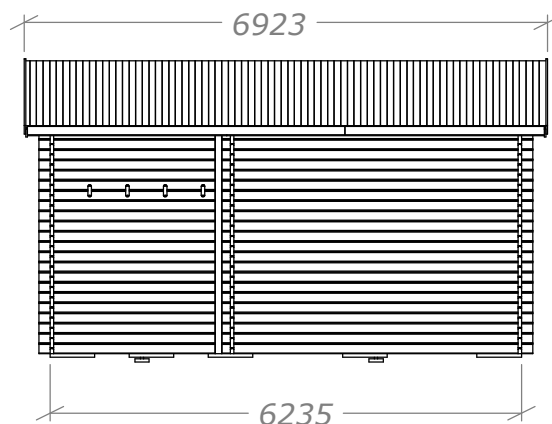

Atefall Loft Torp 24m²

Rum 15+9m², tät modell

SORSELESTUGAN

Ver. 1.0

Art.Nr: 45ST24-L-1

Tel. +46 952 12222 Mail: info@sorselestugan.se www.sorselestugan.se

Skala 1:100 om ej annan anges. Utstick knutar: 150mm

Öppning till loft och inre rum tas upp av kund till valfri storlek. (30cm måste sparas vid yttervägg)

Attefall Loft Torp 24m²

Plintritning - Rum 15+9m²

SORSELESTUGAN

Ver. 1.8

Art.Nr: 45ST24-L

Tel. +46 952 12222 Mail: info@sorselestugan.se www.sorselestugan.se