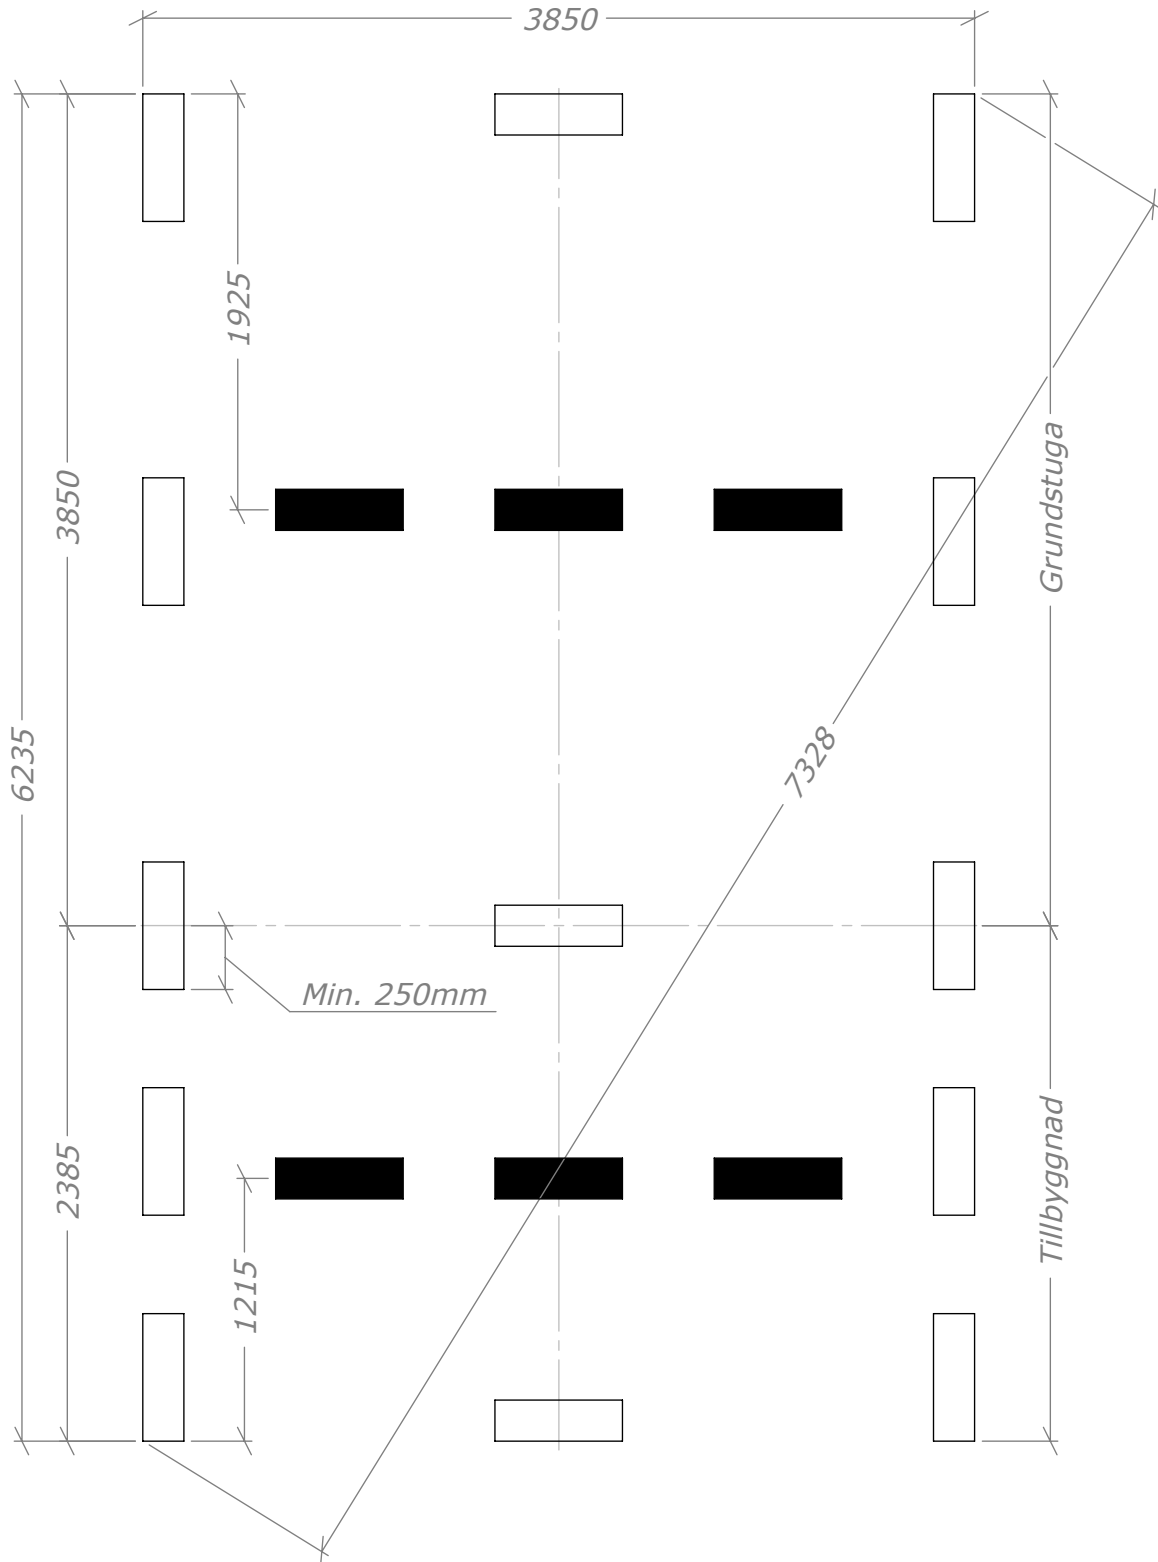

Atefall Loft Torp 24m²

Rum 15+9m², tät modell

SORSELESTUGAN

Ver. 1.0

Art.Nr: 45ST24-L-1

Tel. +46 952 12222 Mail: info@sorselestugan.se www.sorselestugan.se

Skala 1:100 om ej annan anges. Utstick knutar: 150mm

Öppning till loft och inre rum tas upp av kund till valfri storlek. (30cm måste sparas vid yttervägg)

Attefall Loft Torp 24m²

Plintritning - Rum 15+9m²

SORSELESTUGAN

Ver. 1.8

Art.Nr: 45ST24-L

Tel. +46 952 12222 Mail: info@sorselestugan.se www.sorselestugan.se

 =65mm lägre.

Attefall Loft Torp 24m²

Plintritning runda - Rum 15+9m²

SORSELESTUGAN

Ver. 1.8

Art.Nr: 45ST24-L

Tel. +46 952 12222 Mail: info@sorselestugan.se www.sorselestugan.se

● =65mm lägre.

Attefall Loft Torp 24m²

Rum 15+9m², tät modell

Antal timmervarv

Art.Nr: 45ST24-L-1

Tel. +46 952 12222 Mail: info@sorselestugan.se www.sorselestugan.se

Fram/baksida

Gavlar/innervägg