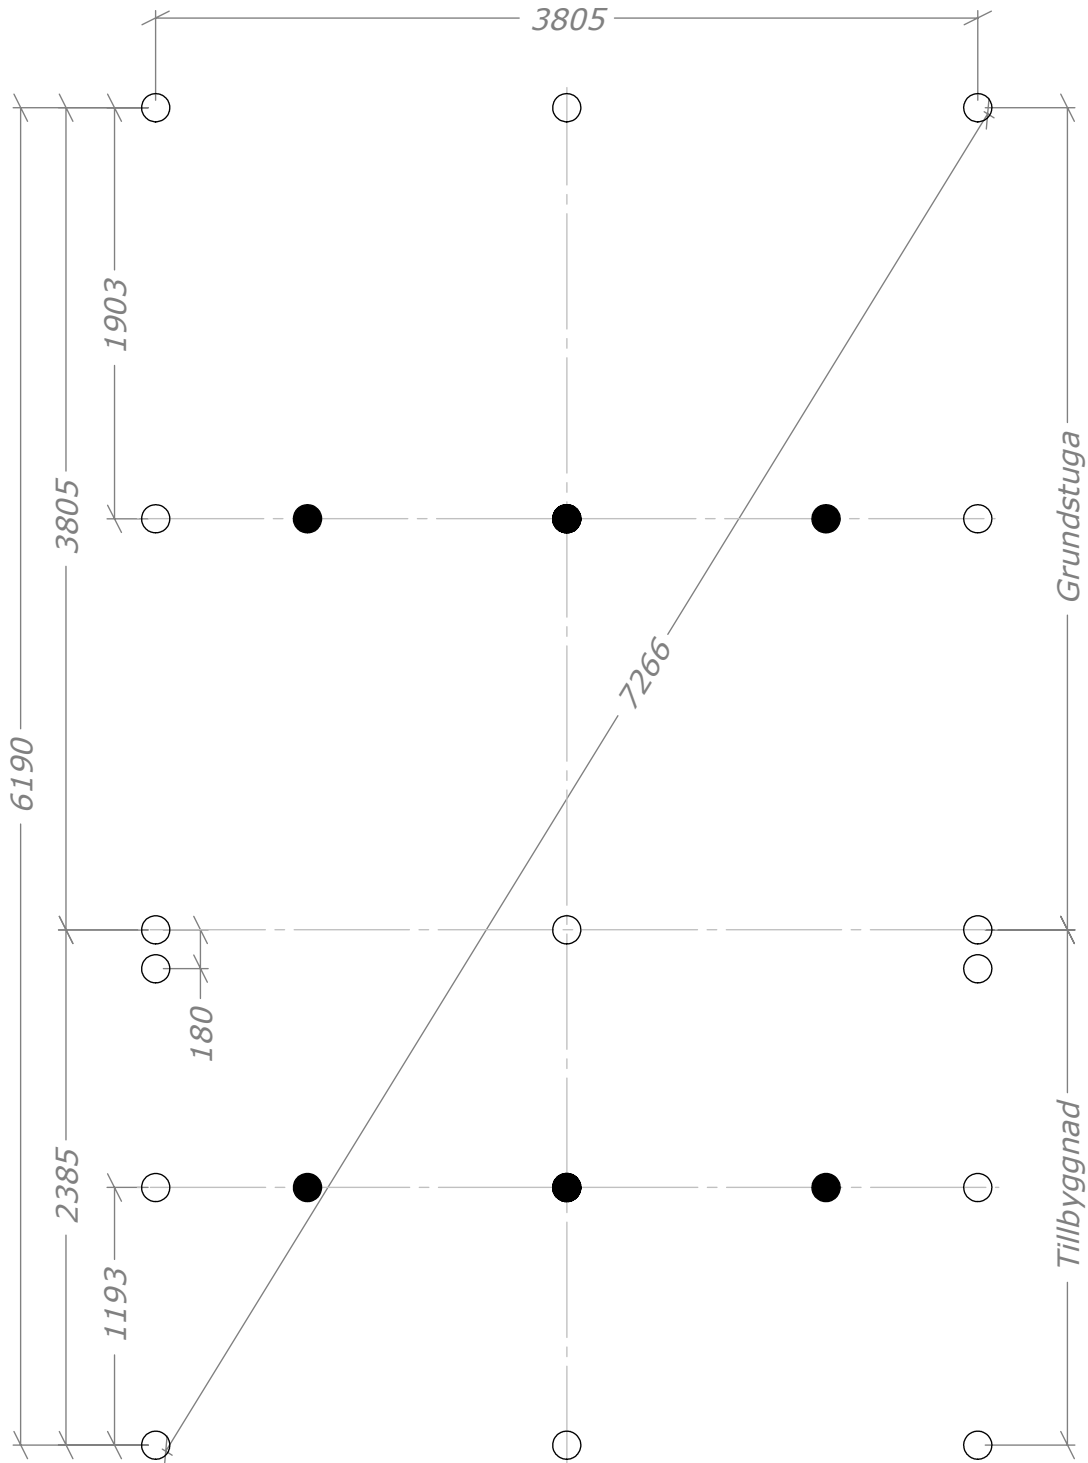

 =65mm lägre.

Attefall Loft Torp 24m²

Plintritning runda - Rum 15+9m²

SORSELESTUGAN

Ver. 1.8

Art.Nr: 45ST24-L

Tel. +46 952 12222 Mail: info@sorselestugan.se www.sorselestugan.se

● =65mm lägre.