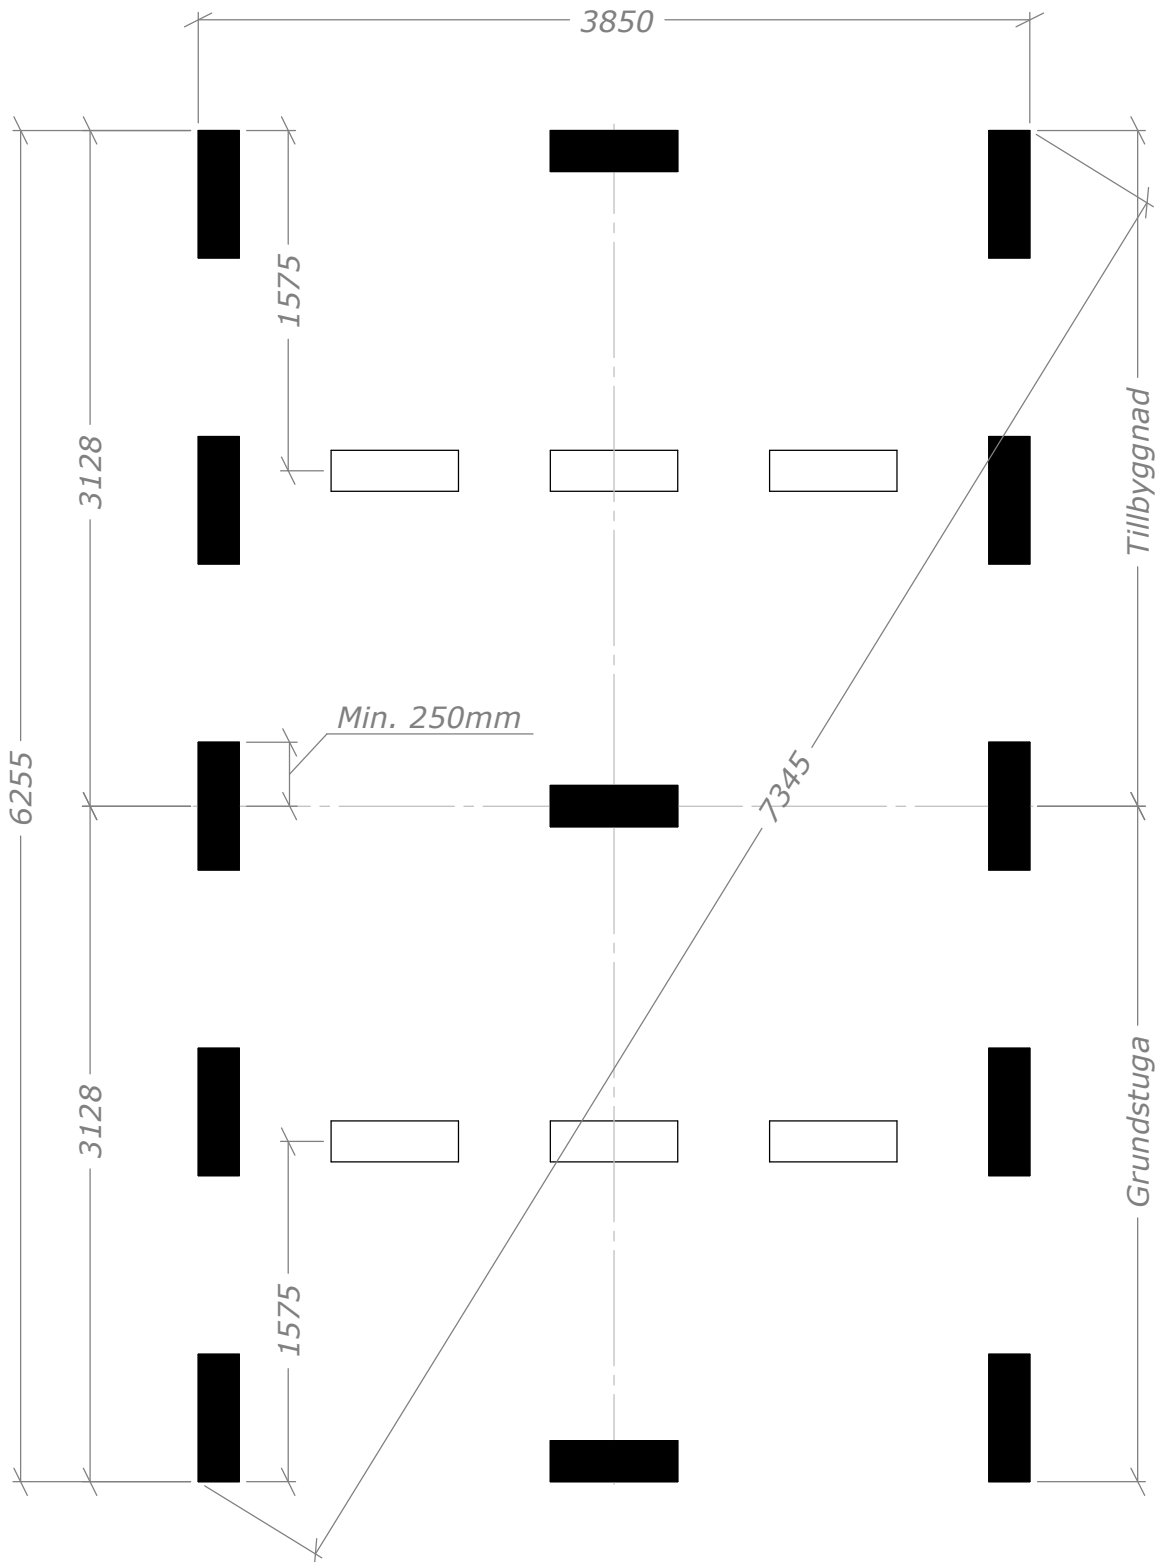

Attefall 24m²

Rum 12+12m², tät modell

SORSELESTUGAN

Ver. 1.0

Art.Nr: 45SS24-0-12+12-1

Tel. +46 952 12222 Mail: info@sorselestugan.se www.sorselestugan.se

Skala 1:100 om ej annan anges. Utstick knutar: 150mm

Attefall 24m²

Rum 12+12m² - Plintritning

SORSELESTUGAN

Ver. 1.0

Art.Nr: 45SS24-0-12+12-1

Tel. +46 952 12222 Mail: info@sorselestugan.se www.sorselestugan.se

 = Obs! 65mm lägre.

Attefall 24m²

Rum 12+12m² - Plintritning runda

SORSELESTUGAN

Art.Nr: 45SS24-0-12+12-1

Tel. +46 952 12222 Mail: info@sorselestugan.se www.sorselestugan.se

Ver. 1.0

○ = Obs! 65mm lägre.

Attefall 24m²

Tät modell
Antal timmervarv