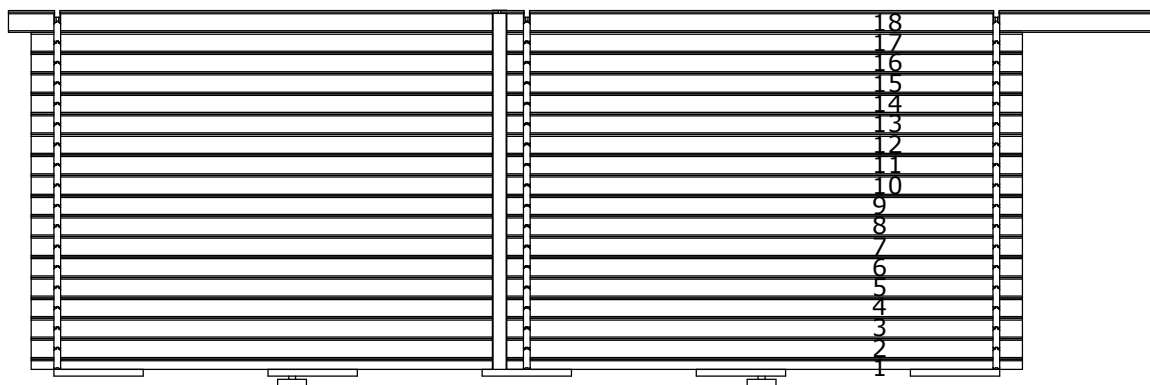

Attefall 24m²

Tät modell
Antal timmervarv

Tel. +46 952 12222 Mail: info@sorselestugan.se www.sorselestugan.se

Långsidor