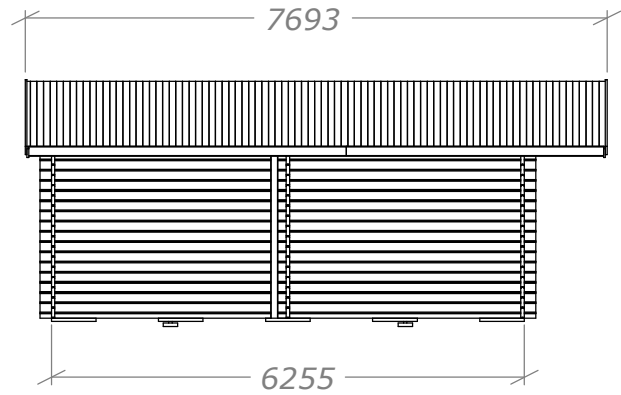

Attefall 24m²

Rum 12+12m², tät modell

SORSELESTUGAN

Ver. 1.0

Art.Nr: 45SS24-0-12+12-1

Tel. +46 952 12222 Mail: info@sorselestugan.se www.sorselestugan.se

Skala 1:100 om ej annan anges. Utstick knutar: 150mm

Attefall 24m²

Rum 12+12m² - Plintritning

SORSELESTUGAN

Ver. 1.0

Art.Nr: 45SS24-0-12+12-1

Tel. +46 952 12222 Mail: info@sorselestugan.se www.sorselestugan.se

 = Obs! 65mm lägre.

Attefall 24m²

Rum 12+12m² - Plintritning runda

SORSELESTUGAN

Art.Nr: 45SS24-0-12+12-1

Tel. +46 952 12222 Mail: info@sorselestugan.se www.sorselestugan.se

Ver. 1.0

○ = Obs! 65mm lägre.

Attefall 24m²

Tät modell
Antal timmervarv