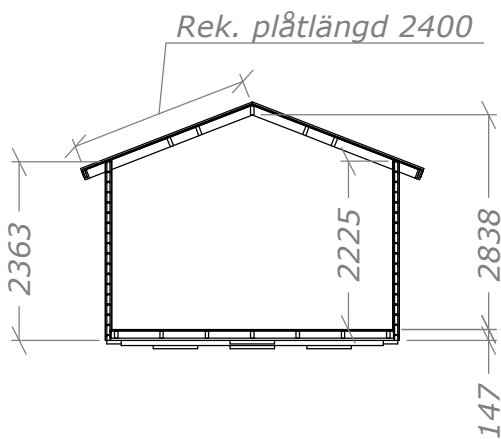

Attefall 24m²

Rum 12+12m², tät modell

SORSELESTUGAN

Ver. 1.0

Art.Nr: 45SS24-0-12+12-1

Tel. +46 952 12222 Mail: info@sorselestugan.se www.sorselestugan.se

Skala 1:100 om ej annan anges. Utstick knutar: 150mm