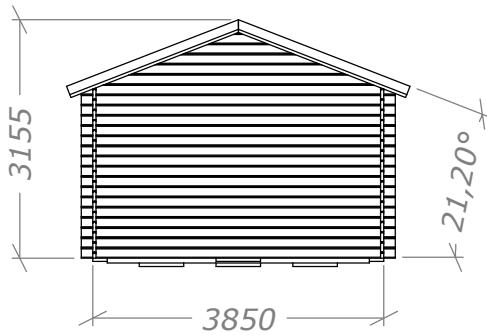

Attefall 24m²

Rum 12+12m², tät modell

SORSELESTUGAN

Ver. 1.0

Art.Nr: 45SS24-0-12+12-1

Tel. +46 952 12222 Mail: info@sorselestugan.se www.sorselestugan.se

Skala 1:100 om ej annan anges. Utstick knutar: 150mm