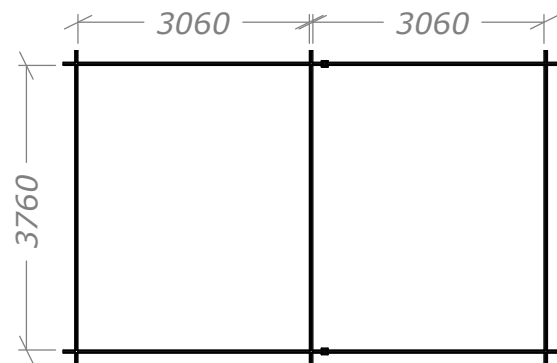

Attefall 24m²

Rum 12+12m², tät modell

SORSELESTUGAN

Ver. 1.0

Art.Nr: 45SS24-0-12+12-1

Tel. +46 952 12222 Mail: info@sorselestugan.se www.sorselestugan.se

Skala 1:100 om ej annan anges. Utstick knutar: 150mm

Attefall 24m²

Rum 12+12m² - Plintritning

SORSELESTUGAN

Ver. 1.0

Art.Nr: 45SS24-0-12+12-1

Tel. +46 952 12222 Mail: info@sorselestugan.se www.sorselestugan.se

 = Obs! 65mm lägre.

Attefall 24m²