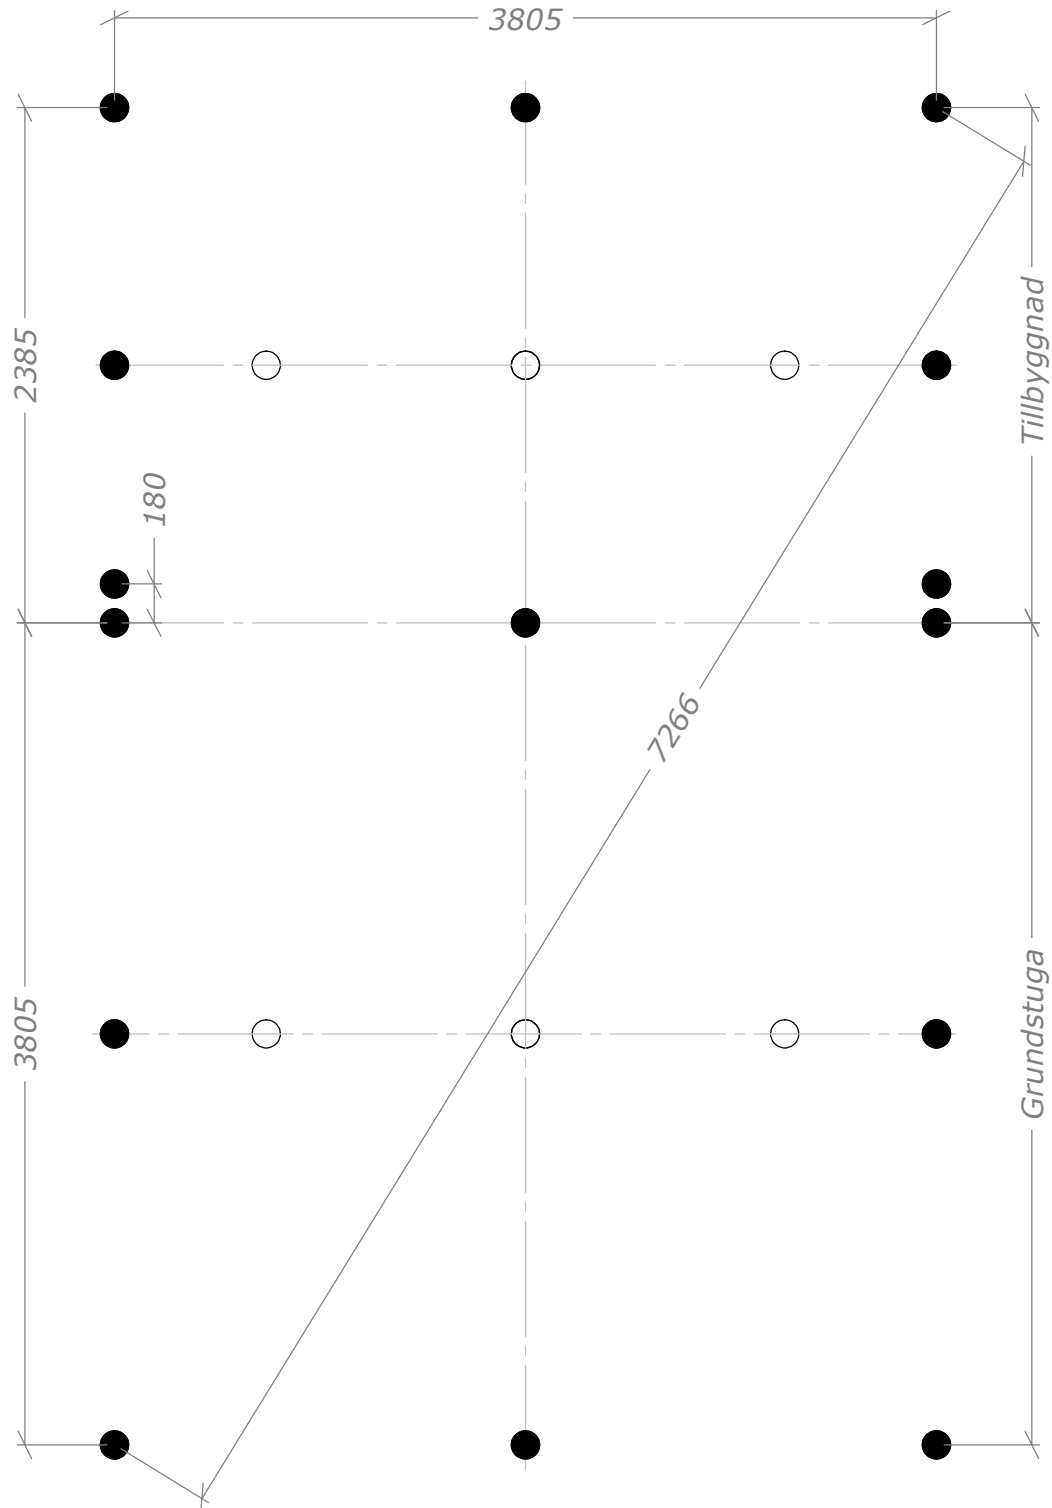

Attefall 24m²

Rum 15+9m² - Plintring rund

SORSELESTUGAN

Art.Nr: 45SS24-0-15+9-1

Tel. +46 952 12222 Mail: info@sorselestugan.se www.sorselestugan.se

Ver. 1.0

○ = Obs! 65mm lägre.