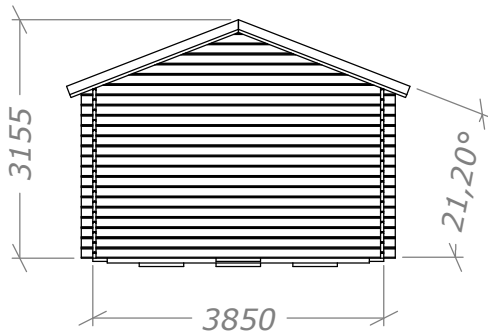

Attefall 24m²

Rum 15+9m², tät modell

SORSELESTUGAN

Ver. 1.0

Art.Nr: 45SS24-0-15+9-1

Tel. +46 952 12222 Mail: info@sorselestugan.se www.sorselestugan.se

Skala 1:100 om ej annan anges. Utstick knutar: 150mm

Attefall 24m²