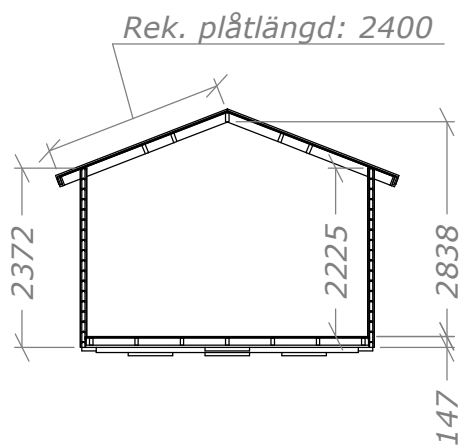

Attefall 24m²

Rum 15+9m², tät modell

SORSELESTUGAN

Ver. 1.0

Art.Nr: 45SS24-0-15+9-1

Tel. +46 952 12222 Mail: info@sorselestugan.se www.sorselestugan.se

Skala 1:100 om ej annan anges. Utstick knutar: 150mm

Attefall 24m²