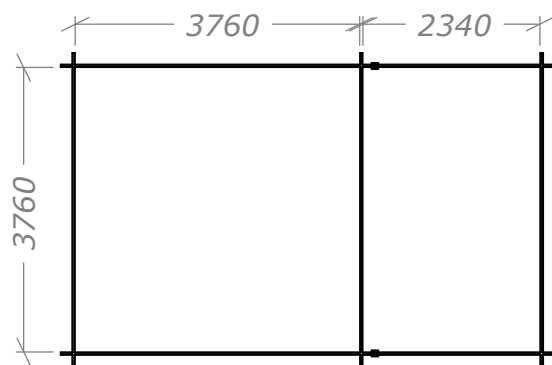

Attefall 24m²

Rum 15+9m², tät modell

SORSELESTUGAN

Ver. 1.0

Art.Nr: 45SS24-0-15+9-1

Tel. +46 952 12222 Mail: info@sorselestugan.se www.sorselestugan.se

Skala 1:100 om ej annan anges. Utstick knutar: 150mm

Attefall 24m²

Rum 15+9m² - Plintritning

SORSELESTUGAN

Ver. 1.0

Art.Nr: 45SS24-0-15+9-1

Tel. +46 952 12222 Mail: info@sorselestugan.se www.sorselestugan.se

 = Obs! 65mm lägre.

Attefall 24m²

Rum 15+9m² - Plintring rund