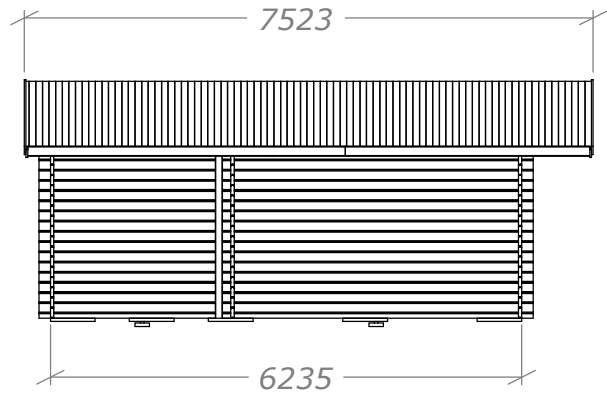

Attefall 24m²

Rum 15+9m², tät modell

SORSELESTUGAN

Ver. 1.0

Art.Nr: 45SS24-0-15+9-1

Tel. +46 952 12222 Mail: info@sorselestugan.se www.sorselestugan.se

Skala 1:100 om ej annan anges. Utstick knutar: 150mm

Attefall 24m²

Rum 15+9m² - Plintritning

SORSELESTUGAN

Ver. 1.0

Art.Nr: 45SS24-0-15+9-1

Tel. +46 952 12222 Mail: info@sorselestugan.se www.sorselestugan.se

 = Obs! 65mm lägre.

Attefall 24m²

Rum 15+9m² - Plintring rund