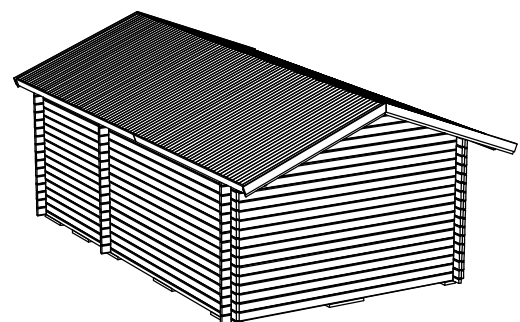

Attefall 24m²

Rum 15+9m², tät modell

SORSELESTUGAN

Ver. 1.0

Art.Nr: 45SS24-0-15+9-1

Tel. +46 952 12222 Mail: info@sorselestugan.se www.sorselestugan.se

Skala 1:100 om ej annan anges. Utstick knutar: 150mm

Attefall 24m²

Rum 15+9m² - Plintritning

SORSELESTUGAN

Ver. 1.0

Art.Nr: 45SS24-0-15+9-1

Tel. +46 952 12222 Mail: info@sorselestugan.se www.sorselestugan.se

 = Obs! 65mm lägre.

Attefall 24m²

Rum 15+9m² - Plintring rund