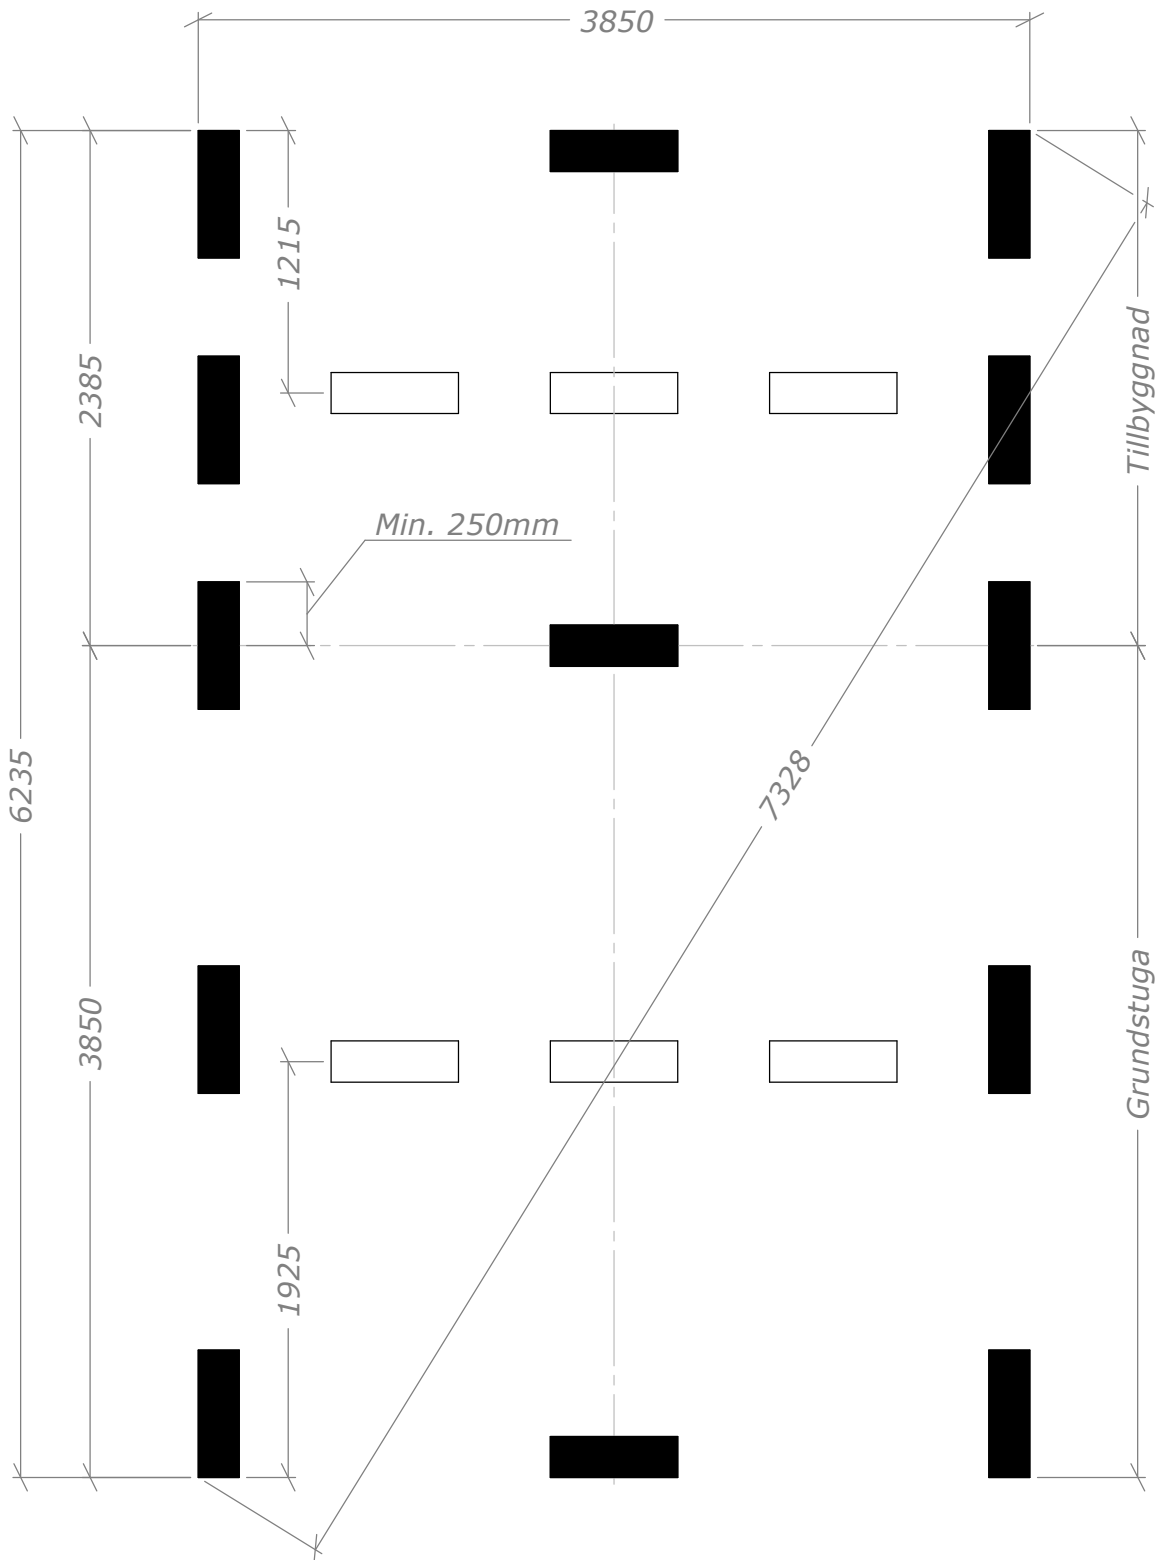

Attefall 24m²

Rum 15+9m², tät modell

SORSELESTUGAN

Ver. 1.0

Art.Nr: 45SS24-0-15+9-1

Tel. +46 952 12222 Mail: info@sorselestugan.se www.sorselestugan.se

Skala 1:100 om ej annan anges. Utstick knutar: 150mm

Attefall 24m²

Rum 15+9m² - Plintritning

SORSELESTUGAN

Ver. 1.0

Art.Nr: 45SS24-0-15+9-1

Tel. +46 952 12222 Mail: info@sorselestugan.se www.sorselestugan.se

 = Obs! 65mm lägre.

Attefall 24m²

Rum 15+9m² - Plintring rund

SORSELESTUGAN

Art.Nr: 45SS24-0-15+9-1

Tel. +46 952 12222 Mail: info@sorselestugan.se www.sorselestugan.se

Ver. 1.0

○ = Obs! 65mm lägre.

Attefall 24m²

Tät modell
Antal timmervarv

Tel. +46 952 12222 Mail: info@sorselestugan.se www.sorselestugan.se