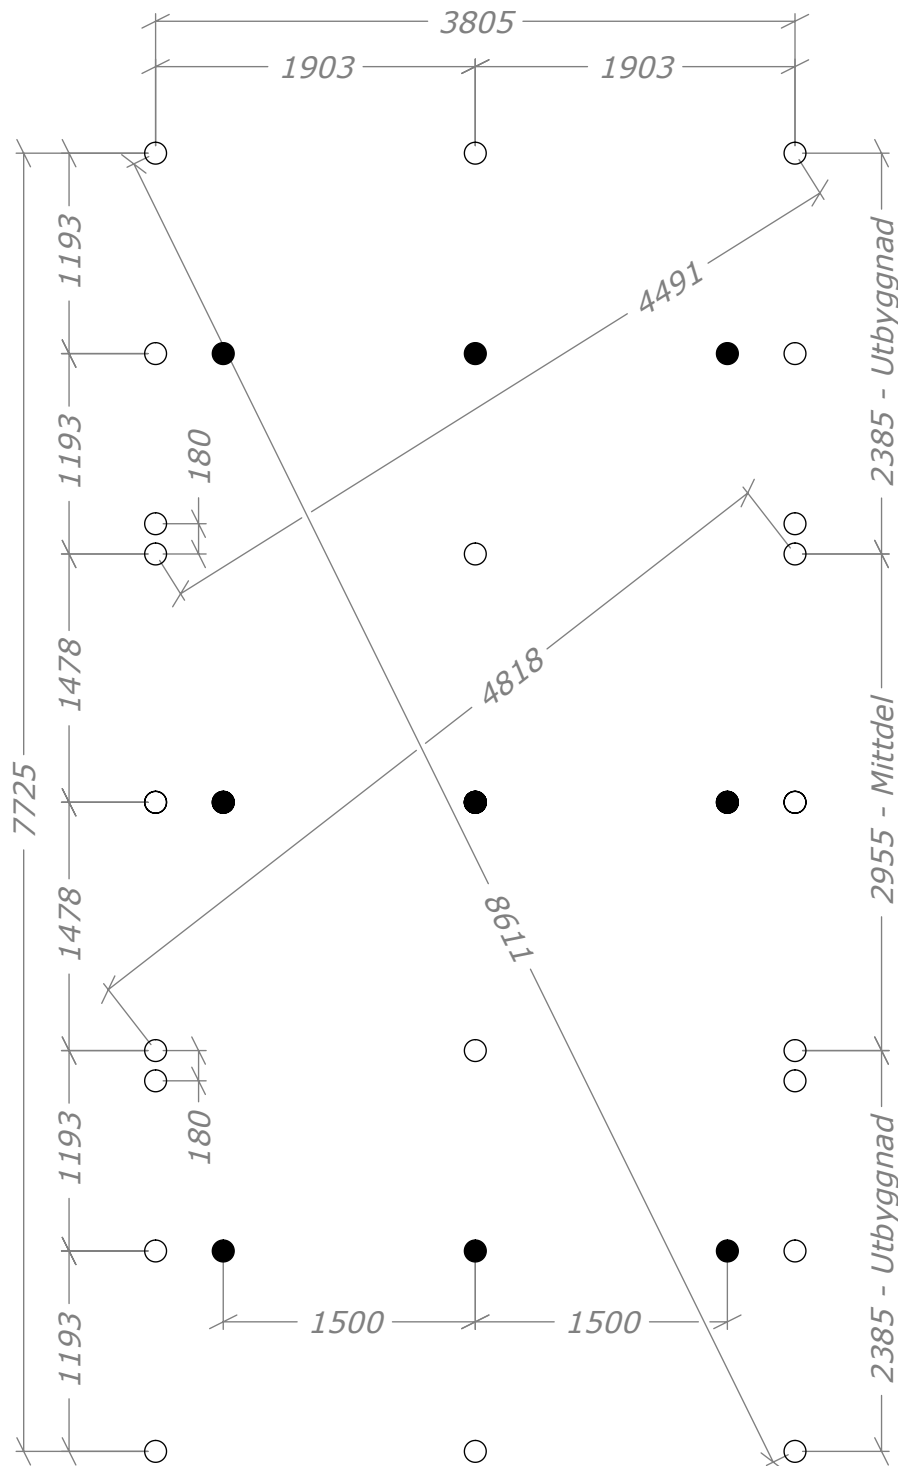

Attefall Loft Torp 30m²

med 3 rum (9+12+9)

Plintritning - runda

Art.Nr: 45ST30-L-3R

Tel. +46 952 12222 Mail: info@sorselestugan.se www.sorselestugan.se

SORSELESTUGAN

Ver. 1.2

● = OBS! 65mm lägre.