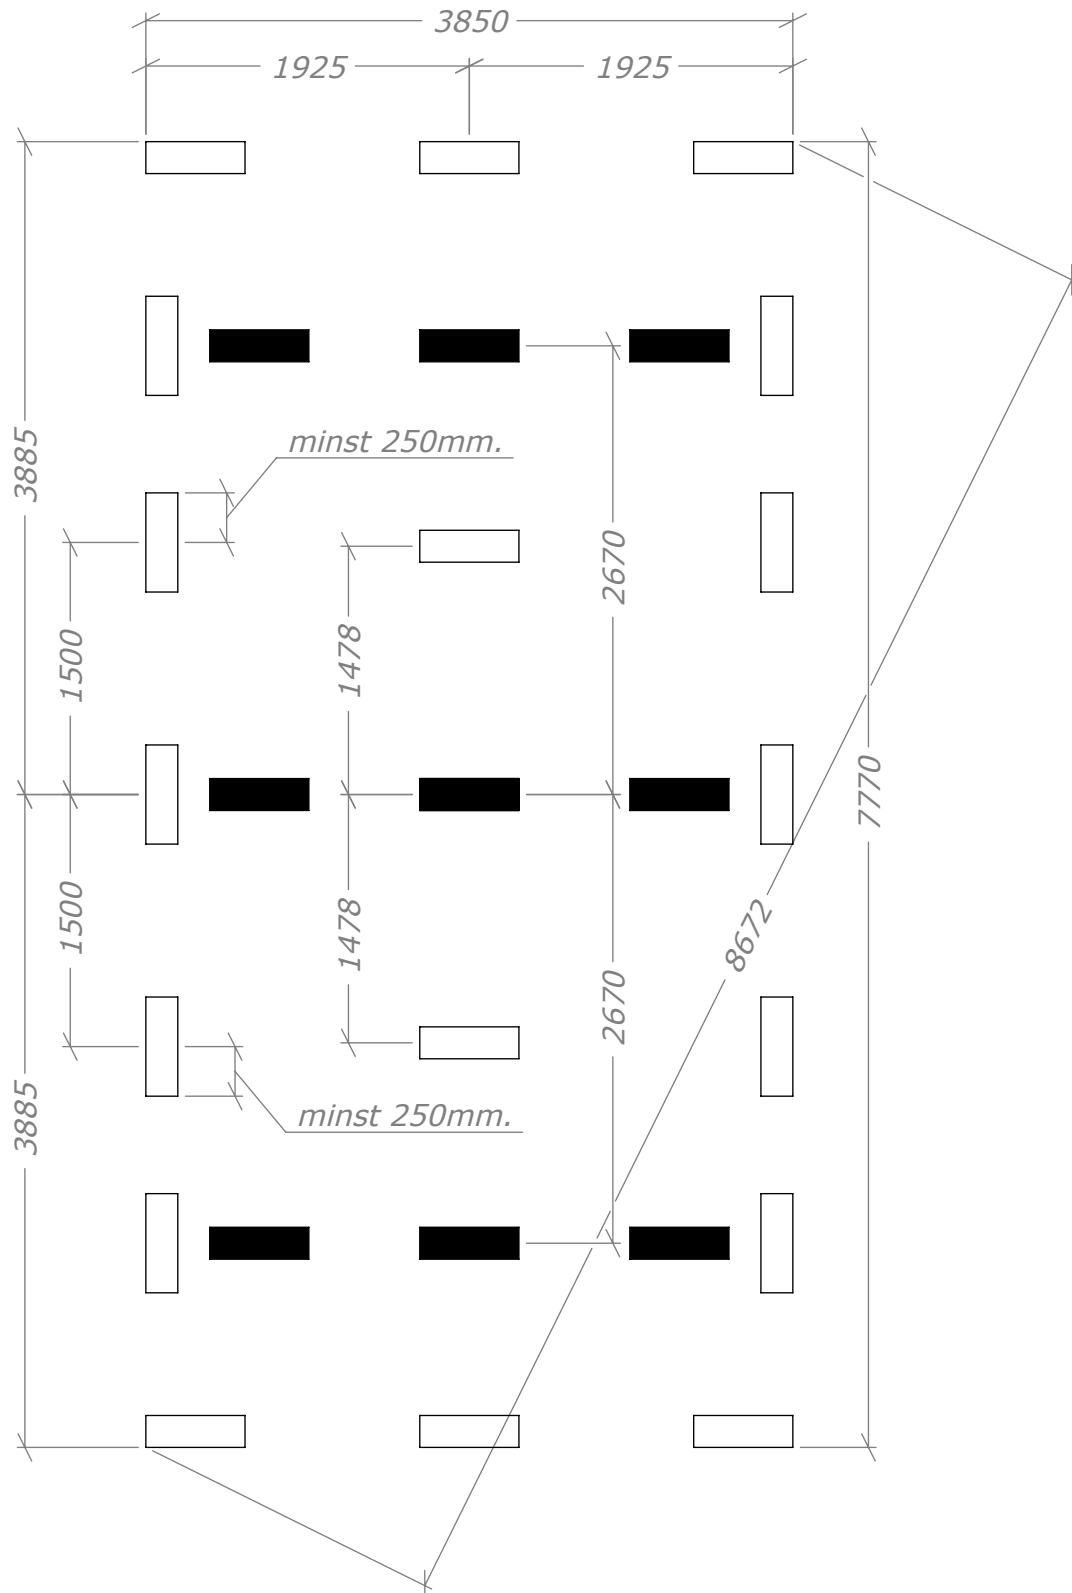

# Attefall Loft Torp 30m<sup>2</sup>

med 3 rum och 2 Loft (9+12+9)

**SORSELESTUGAN**

Ver. 1.0

**Art.Nr: 45ST30-L-3R-1**

Tel. +46 952 12222 Mail: info@sorselestugan.se www.sorselestugan.se

Skala 1:100 om ej annan anges. Utstick knutar: 150mm

# Attefall Loft Torp 30m<sup>2</sup>

med 3 rum (9+12+9)

Plintritning

Art.Nr: 45ST30-L-3R

Tel. +46 952 12222 Mail: info@sorselestugan.se www.sorselestugan.se

SORSELESTUGAN

Ver. 1.2

 =65mm lägre.

# Attefall Loft Torp 30m<sup>2</sup>

med 3 rum (9+12+9)

Plintritning - runda

Art.Nr: 45ST30-L-3R

Tel. +46 952 12222 Mail: info@sorselestugan.se www.sorselestugan.se

SORSELESTUGAN

Ver. 1.2

● = OBS! 65mm lägre.

# Attefall Loft Torp 30m<sup>2</sup>

med 3 rum och 2 loft (9+12+9), tät modell

Antal timmervarv

**Art.Nr: 45ST30-L-3R-1**

Tel. +46 952 12222 Mail: [info@sorselestugan.se](mailto:info@sorselestugan.se) [www.sorselestugan.se](http://www.sorselestugan.se)