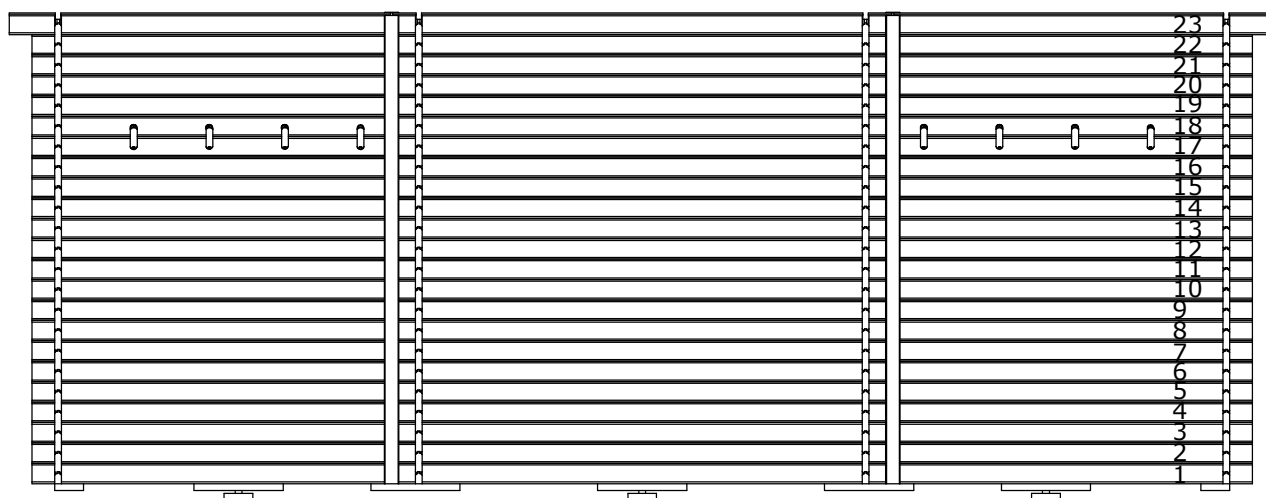

Attefall Loft Torp 30m²

med 3 rum och 2 loft (9+12+9), tät modell

Antal timmervarv

Art.Nr: 45ST30-L-3R-1

Tel. +46 952 12222 Mail: info@sorselestugan.se www.sorselestugan.se

SORSELESTUGAN

Ver. 1.0

Fram/baksida