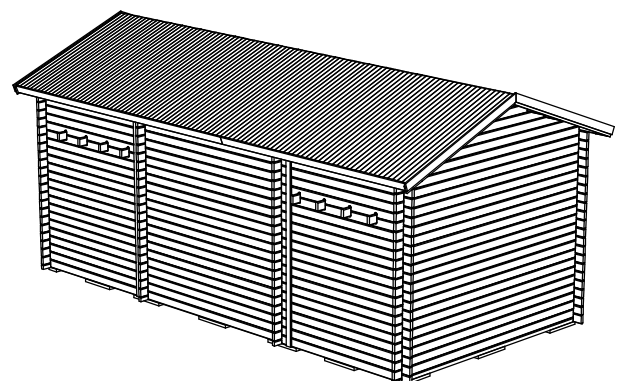

# Attefall Loft Torp 30m<sup>2</sup>

med 3 rum och 2 Loft (9+12+9)

**SORSELESTUGAN**

Ver. 1.0

**Art.Nr: 45ST30-L-3R-1**

Tel. +46 952 12222 Mail: info@sorselestugan.se www.sorselestugan.se

Skala 1:100 om ej annan anges. Utstick knutar: 150mm

# Attefall Loft Torp 30m<sup>2</sup>

med 3 rum (9+12+9)

Plintritning

Art.Nr: 45ST30-L-3R

Tel. +46 952 12222 Mail: info@sorselestugan.se www.sorselestugan.se

SORSELESTUGAN

Ver. 1.2

 =65mm lägre.

# Attefall Loft Torp 30m<sup>2</sup>

med 3 rum (9+12+9)

Plintritning - runda

Art.Nr: 45ST30-L-3R

Tel. +46 952 12222 Mail: info@sorselestugan.se www.sorselestugan.se

SORSELESTUGAN

Ver. 1.2

● = OBS! 65mm lägre.