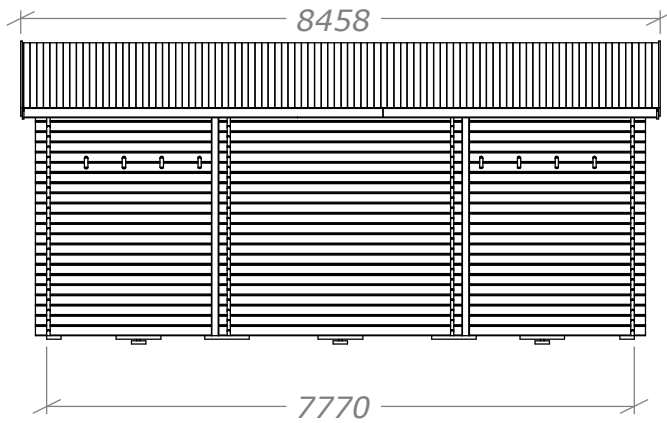

# Attefall Loft Torp 30m<sup>2</sup>

med 3 rum och 2 Loft (9+12+9)

**SORSELESTUGAN**

Ver. 1.0

**Art.Nr: 45ST30-L-3R-1**

Tel. +46 952 12222 Mail: info@sorselestugan.se www.sorselestugan.se

Skala 1:100 om ej annan anges. Utstick knutar: 150mm

# Attefall Loft Torp 30m<sup>2</sup>

med 3 rum (9+12+9)

Plintritning

Art.Nr: 45ST30-L-3R

Tel. +46 952 12222 Mail: info@sorselestugan.se www.sorselestugan.se

SORSELESTUGAN

Ver. 1.2

 =65mm lägre.