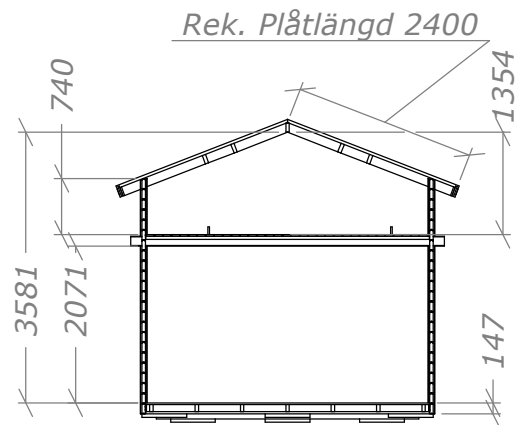

# Attefall Loft Torp 30m<sup>2</sup>

med 3 rum och 2 Loft (9+12+9)

**SORSELESTUGAN**

Ver. 1.0

**Art.Nr: 45ST30-L-3R-1**

Tel. +46 952 12222 Mail: info@sorselestugan.se www.sorselestugan.se

Skala 1:100 om ej annan anges. Utstick knutar: 150mm

# Attefall Loft Torp 30m<sup>2</sup>

med 3 rum (9+12+9)

Plintritning

Art.Nr: 45ST30-L-3R

Tel. +46 952 12222 Mail: info@sorselestugan.se www.sorselestugan.se

SORSELESTUGAN

Ver. 1.2

 =65mm lägre.