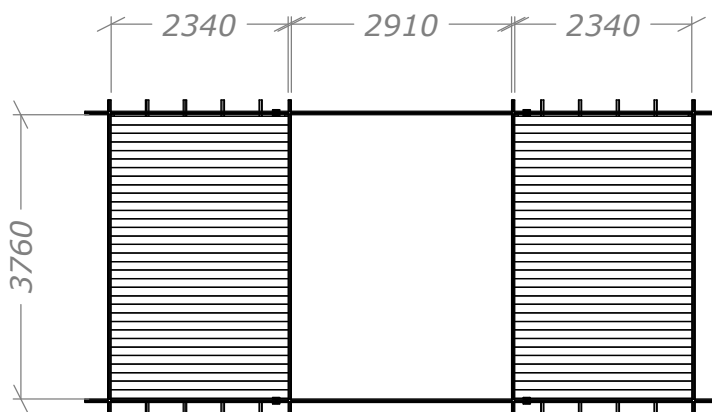

# Attefall Loft Torp 30m<sup>2</sup>

med 3 rum och 2 Loft (9+12+9)

**SORSELESTUGAN**

Ver. 1.0

**Art.Nr: 45ST30-L-3R-1**

Tel. +46 952 12222 Mail: info@sorselestugan.se www.sorselestugan.se

Skala 1:100 om ej annan anges. Utstick knutar: 150mm

# Attefall Loft Torp 30m<sup>2</sup>

med 3 rum (9+12+9)

Plintritning

Art.Nr: 45ST30-L-3R

Tel. +46 952 12222 Mail: info@sorselestugan.se www.sorselestugan.se

SORSELESTUGAN

Ver. 1.2

 =65mm lägre.