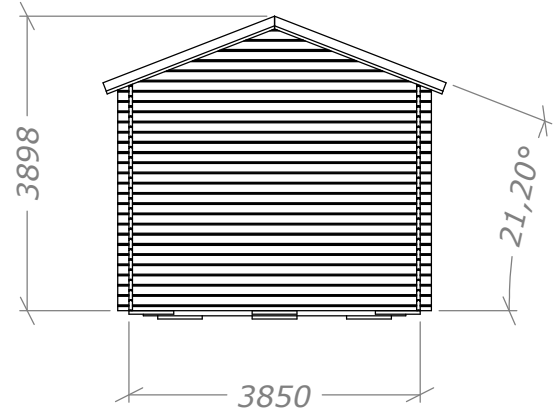

# Attefall Loft Torp 30m<sup>2</sup>

med 3 rum och 2 Loft (9+12+9)

**SORSELESTUGAN**

Ver. 1.0

**Art.Nr: 45ST30-L-3R-1**

Tel. +46 952 12222 Mail: info@sorselestugan.se www.sorselestugan.se

Skala 1:100 om ej annan anges. Utstick knutar: 150mm

# Attefall Loft Torp 30m<sup>2</sup>

med 3 rum (9+12+9)

Plintritning

Art.Nr: 45ST30-L-3R

Tel. +46 952 12222 Mail: info@sorselestugan.se www.sorselestugan.se

SORSELESTUGAN

Ver. 1.2

 =65mm lägre.