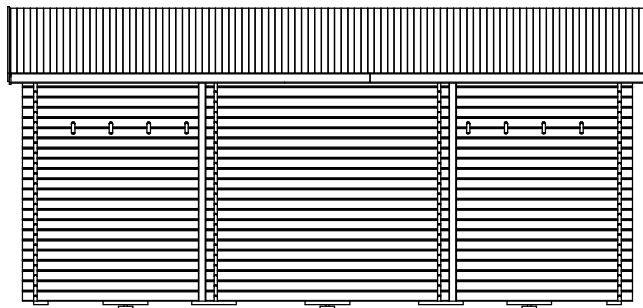

# Attefall Loft Torp 30m<sup>2</sup>

med 3 rum och 2 Loft (9+12+9)

**SORSELESTUGAN**

Ver. 1.0

**Art.Nr: 45ST30-L-3R-1**

Tel. +46 952 12222 Mail: info@sorselestugan.se www.sorselestugan.se

Skala 1:100 om ej annan anges. Utstick knutar: 150mm

# Attefall Loft Torp 30m<sup>2</sup>

med 3 rum (9+12+9)

Plintritning

Art.Nr: 45ST30-L-3R

Tel. +46 952 12222 Mail: info@sorselestugan.se www.sorselestugan.se

SORSELESTUGAN

Ver. 1.2

 =65mm lägre.