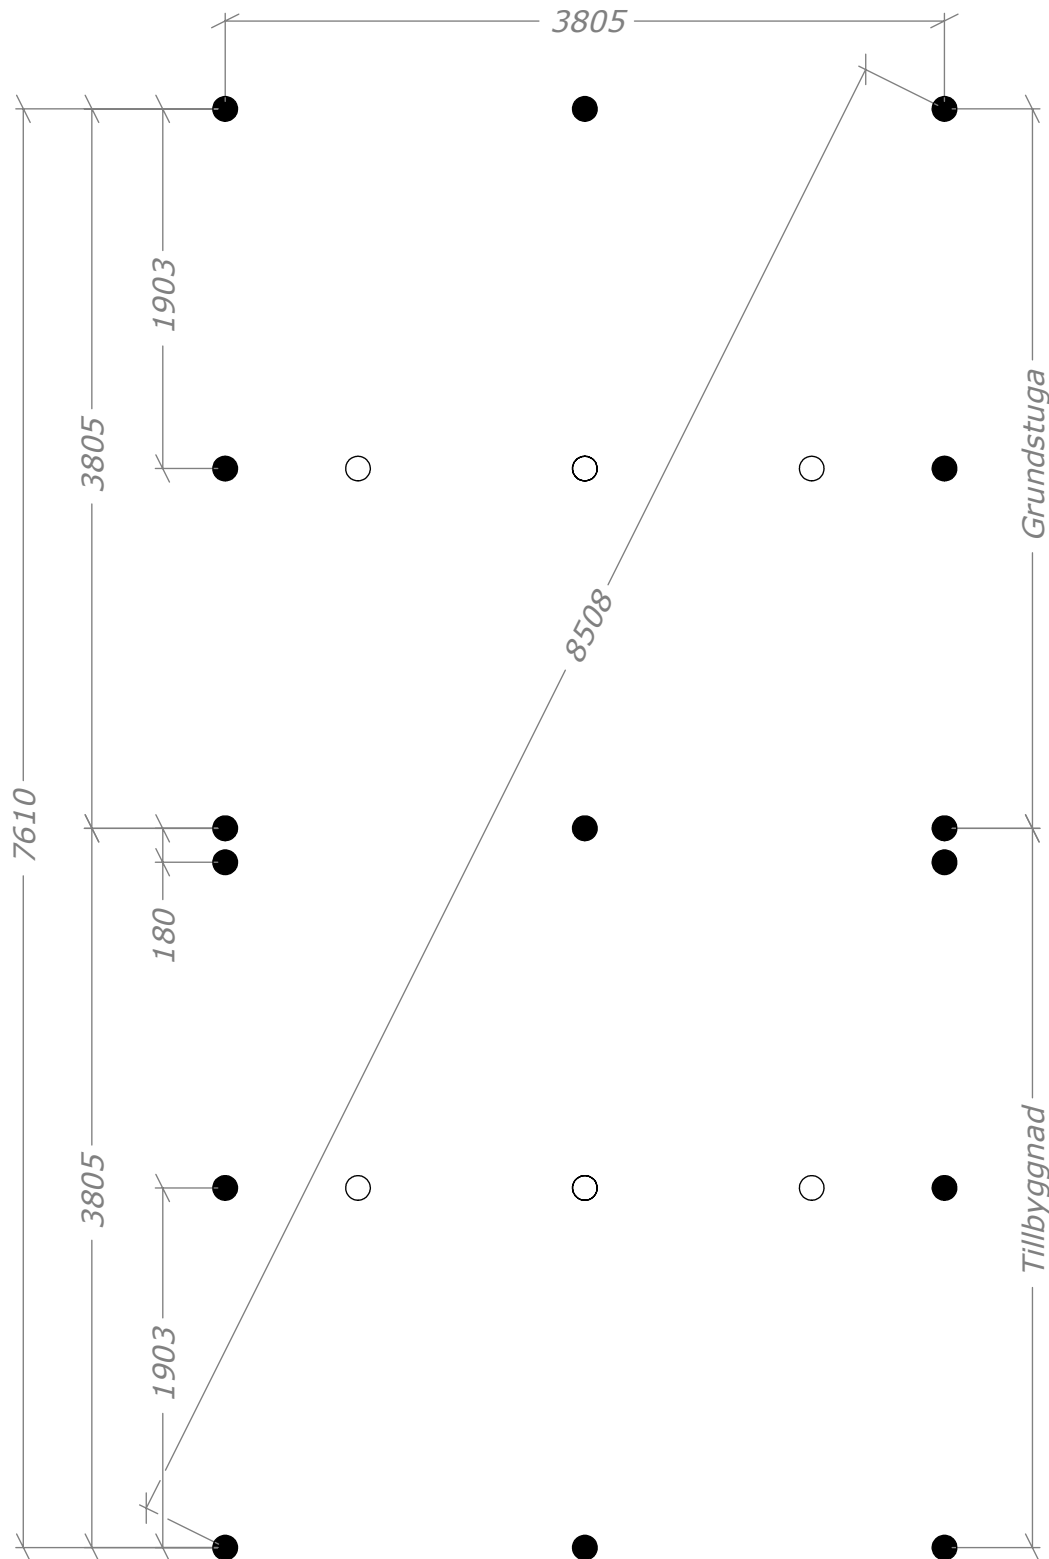

(Rek. plåtlängd: 2400)

Vy bottenplan.

Öppning mellan rum och öppningar till loft sågas upp av kund på valfri plats samt med valfria öppningsmått.

30m² (15+15)

Plintritning

SORSELESTUGAN

Ver. 1.2

Tel. +46 952 12222 Mail: info@sorselestugan.se www.sorselestugan.se

 = OBS! 65mm lägre.

30m² (15+15)

Plintritning - runda

SORSELESTUGAN

Ver. 1.2

Art.Nr:

Tel. +46 952 12222 Mail: info@sorselestugan.se www.sorselestugan.se

○ = OBS! 65mm lägre.