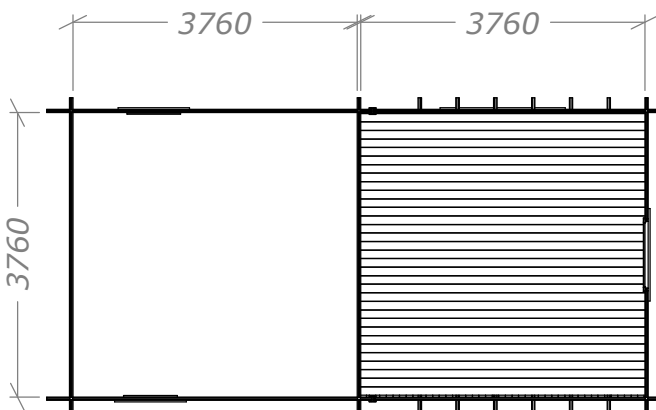

Attefall Loft Torp 30m²

(15+15) Tät

SORSELESTUGAN

Art.Nr: 45ST30-L-1

Tel. +46 952 12222 Mail: info@sorselestugan.se www.sorselestugan.se

Ver. 1.1

Skala 1:100 om ej annan anges. Utstick knutar: 150mm

Vy loftplan.

(Rek. plåtlängd: 2400)

Vy bottenplan.

Öppning mellan rum och öppningar till loft sågas upp av kund på valfri plats samt med valfria öppningsmått.

30m² (15+15)

Plintritning

SORSELESTUGAN

Ver. 1.2

Tel. +46 952 12222 Mail: info@sorselestugan.se www.sorselestugan.se

 = OBS! 65mm lägre.

30m² (15+15)

Plintritning - runda

SORSELESTUGAN

Ver. 1.2

Art.Nr:

Tel. +46 952 12222 Mail: info@sorselestugan.se www.sorselestugan.se

○ = OBS! 65mm lägre.