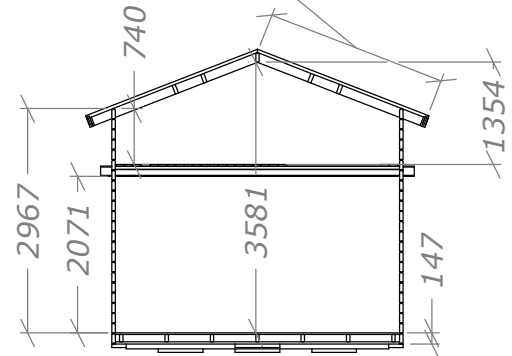

Attefall Loft Torp 30m²

(15+15) Tät

SORSELESTUGAN

Art.Nr: 45ST30-L-1

Tel. +46 952 12222 Mail: info@sorselestugan.se www.sorselestugan.se

Ver. 1.1

Skala 1:100 om ej annan anges. Utstick knutar: 150mm

Vy loftplan.

(Rek. plåtlängd: 2400)

Vy bottenplan.

Öppning mellan rum och öppningar till loft sågas upp av kund på valfri plats samt med valfria öppningsmått.

30m² (15+15)

Plintritning

SORSELESTUGAN

Ver. 1.2

Tel. +46 952 12222 Mail: info@sorselestugan.se www.sorselestugan.se