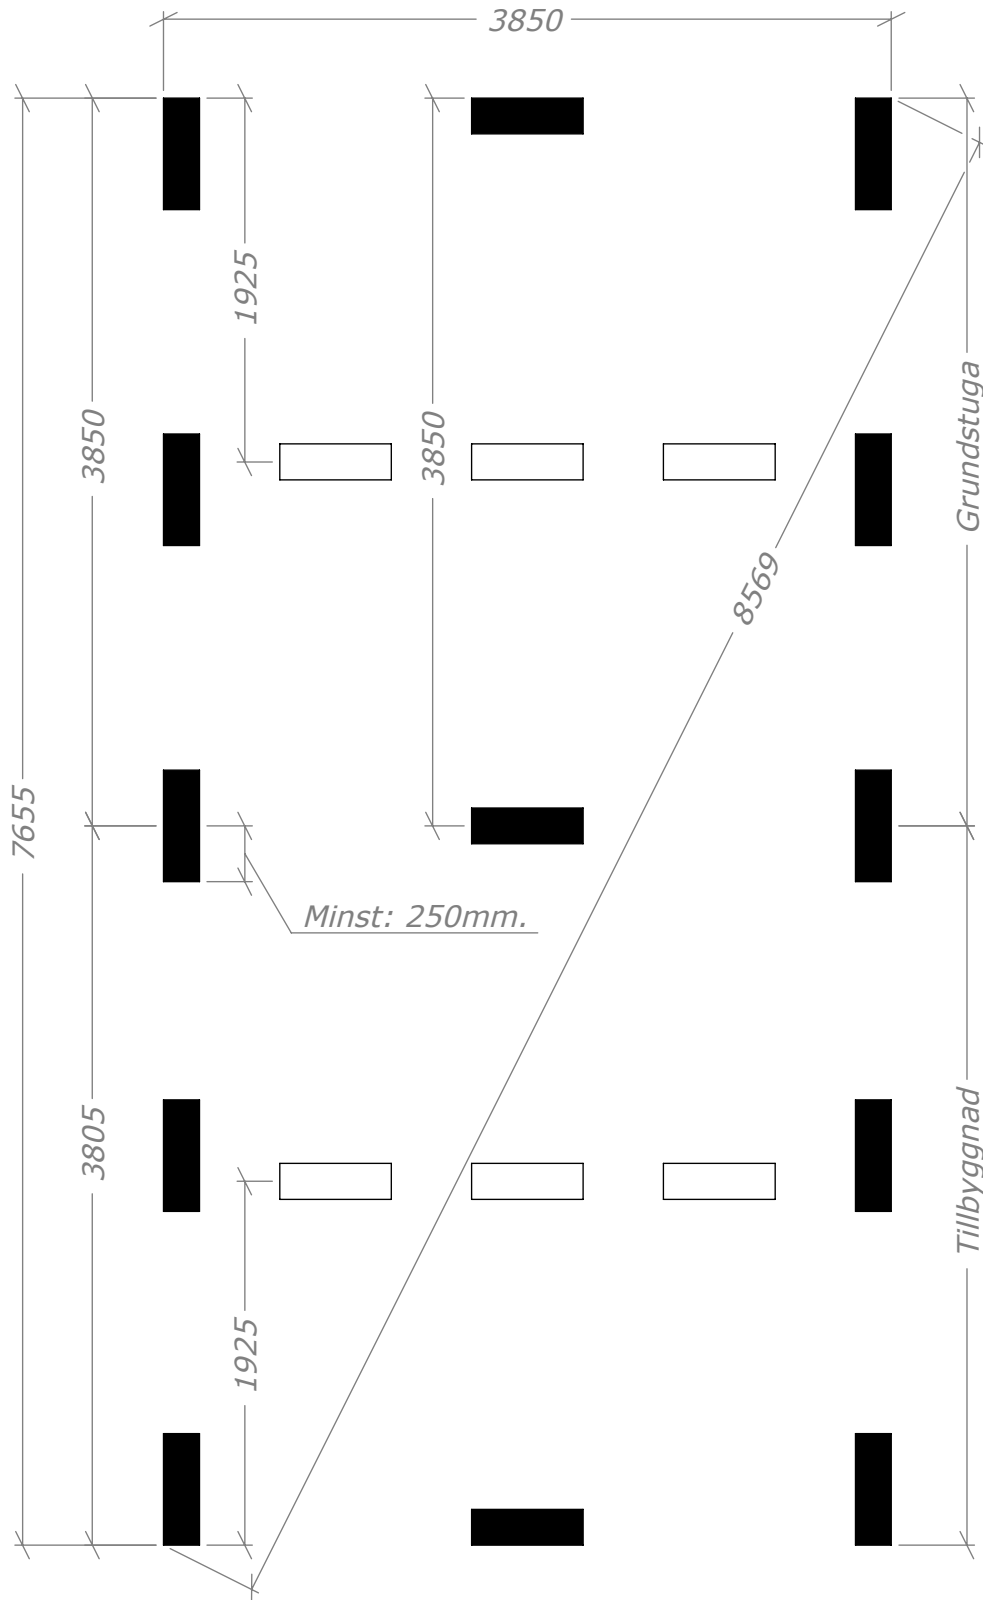

Attefall Loft Torp 30m²

(15+15) Tät

SORSELESTUGAN

Art.Nr: 45ST30-L-1

Tel. +46 952 12222 Mail: info@sorselestugan.se www.sorselestugan.se

Ver. 1.1

Skala 1:100 om ej annan anges. Utstick knutar: 150mm

Vy loftplan.

(Rek. plåtlängd: 2400)

Vy bottenplan.

Öppning mellan rum och öppningar till loft sågas upp av kund på valfri plats samt med valfria öppningsmått.

30m² (15+15)

Plintritning

SORSELESTUGAN

Ver. 1.2

Tel. +46 952 12222 Mail: info@sorselestugan.se www.sorselestugan.se

 = OBS! 65mm lägre.

30m² (15+15)

Plintritning - runda

SORSELESTUGAN

Ver. 1.2

Art.Nr:

Tel. +46 952 12222 Mail: info@sorselestugan.se www.sorselestugan.se

○ = OBS! 65mm lägre.

Attefall Loft Torp 30m²

(15+15) Tåt

Antal timmervarv

Art.Nr: 45ST30-L-1

Tel. +46 952 12222 Mail: info@sorselestugan.se www.sorselestugan.se

Fram/baksida

Gavlar/innervägg