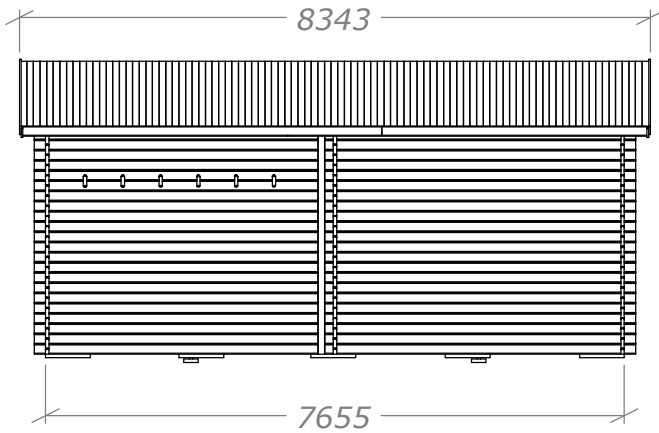

Attefall Loft Torp 30m²

(15+15) Tät

SORSELESTUGAN

Art.Nr: 45ST30-L-1

Tel. +46 952 12222 Mail: info@sorselestugan.se www.sorselestugan.se

Ver. 1.1

Skala 1:100 om ej annan anges. Utstick knutar: 150mm

Vy loftplan.

(Rek. plåtlängd: 2400)

Vy bottenplan.

Öppning mellan rum och öppningar till loft sågas upp av kund på valfri plats samt med valfria öppningsmått.

30m² (15+15)

Plintritning

SORSELESTUGAN

Ver. 1.2

Tel. +46 952 12222 Mail: info@sorselestugan.se www.sorselestugan.se