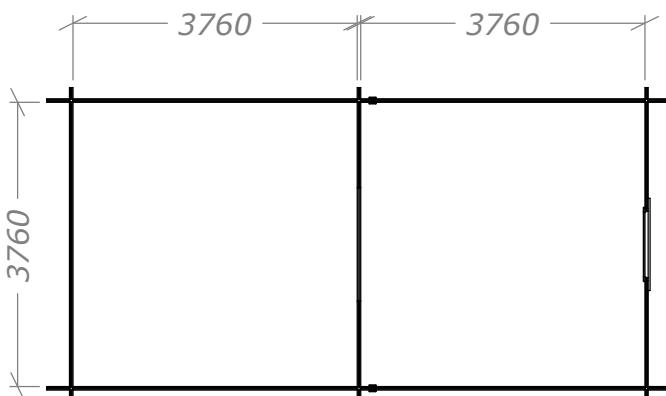

Attefall Loft Torp 30m²

(15+15) Tät

SORSELESTUGAN

Art.Nr: 45ST30-L-1

Tel. +46 952 12222 Mail: info@sorselestugan.se www.sorselestugan.se

Ver. 1.1

Skala 1:100 om ej annan anges. Utstick knutar: 150mm

Vy loftplan.

(Rek. plåtlängd: 2400)

Vy bottenplan.

Öppning mellan rum och öppningar till loft sågas upp av kund på valfri plats samt med valfria öppningsmått.

30m² (15+15)

Plintritning

SORSELESTUGAN

Ver. 1.2

Tel. +46 952 12222 Mail: info@sorselestugan.se www.sorselestugan.se

 = OBS! 65mm lägre.

30m² (15+15)

Plintritning - runda

SORSELESTUGAN

Ver. 1.2

Art.Nr:

Tel. +46 952 12222 Mail: info@sorselestugan.se www.sorselestugan.se

○ = OBS! 65mm lägre.