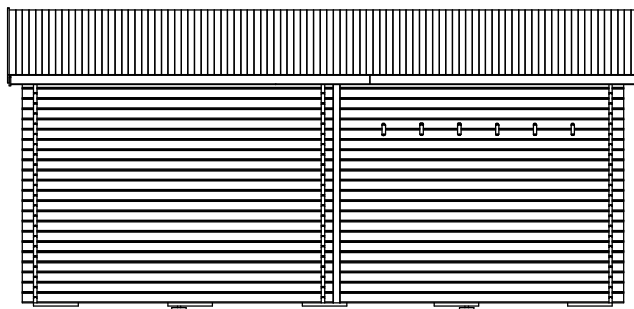

Attefall Loft Torp 30m²

(15+15) Tät

SORSELESTUGAN

Art.Nr: 45ST30-L-1

Tel. +46 952 12222 Mail: info@sorselestugan.se www.sorselestugan.se

Ver. 1.1

Skala 1:100 om ej annan anges. Utstick knutar: 150mm

Vy loftplan.

(Rek. plåtlängd: 2400)

Vy bottenplan.

Öppning mellan rum och öppningar till loft sågas upp av kund på valfri plats samt med valfria öppningsmått.

30m² (15+15)

Plintritning

SORSELESTUGAN

Ver. 1.2

Tel. +46 952 12222 Mail: info@sorselestugan.se www.sorselestugan.se