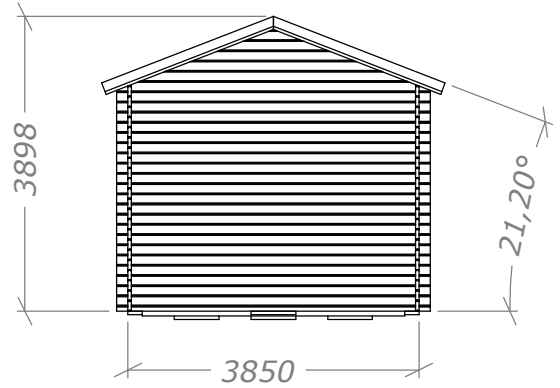

Attefall Loft Torp 30m²

(15+15) Tät

SORSELESTUGAN

Art.Nr: 45ST30-L-1

Tel. +46 952 12222 Mail: info@sorselestugan.se www.sorselestugan.se

Ver. 1.1

Skala 1:100 om ej annan anges. Utstick knutar: 150mm

Vy loftplan.

(Rek. plåtlängd: 2400)

Vy bottenplan.

Öppning mellan rum och öppningar till loft sågas upp av kund på valfri plats samt med valfria öppningsmått.

30m² (15+15)

Plintritning

SORSELESTUGAN

Ver. 1.2

Tel. +46 952 12222 Mail: info@sorselestugan.se www.sorselestugan.se