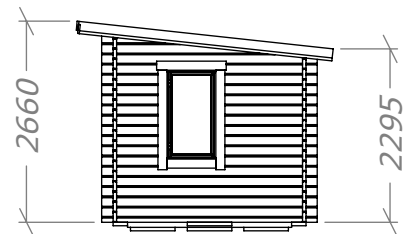

# Funkisbastu 12m<sup>2</sup>

SORSELESTUGAN

Ver. 1.5

Art.Nr: 45FBS12-0

Tel. +46 952 12222 Mail: info@sorselestugan.se www.sorselestugan.se

Skala 1:100 om ej annan anges. Utstick knutar: 150mm

\* Till undersida takbräda takåsen bygger 120mm.

Bastun levereras med 3st fönster. De två på framsidan är ej flyttbara. Ett fönster kan placeras på valfri plats och med valfri orientering.