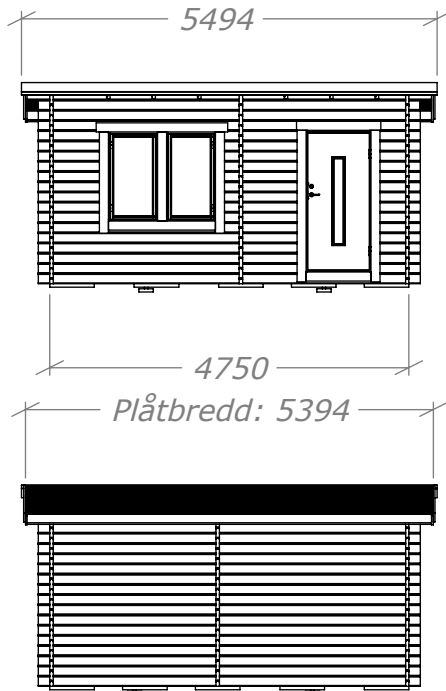

# Funkisbastu 12m<sup>2</sup>

SORSELESTUGAN

Ver. 1.5

Art.Nr: 45FBS12-0

Tel. +46 952 12222 Mail: info@sorselestugan.se www.sorselestugan.se

Skala 1:100 om ej annan anges. Utstick knutar: 150mm

\* Till undersida takbräda takåsen bygger 120mm.

Bastun levereras med 3st fönster. De två på framsidan är ej flyttbara. Ett fönster kan placeras på valfri plats och med valfri orientering.