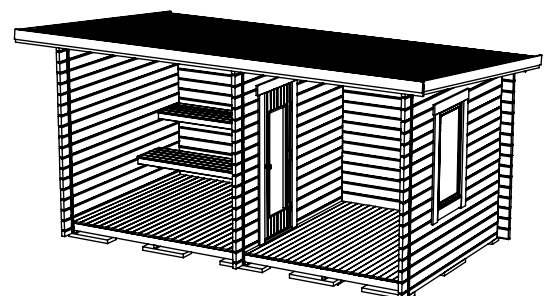

# Funkisbastu 12m<sup>2</sup>

SORSELESTUGAN

Ver. 1.5

Art.Nr: 45FBS12-0

Tel. +46 952 12222 Mail: info@sorselestugan.se www.sorselestugan.se

Skala 1:100 om ej annan anges. Utstick knutar: 150mm

\* Till undersida takbräda takåsen bygger 120mm.

Bastun levereras med 3st fönster. De två på framsidan är ej flyttbara. Ett fönster kan placeras på valfri plats och med valfri orientering.