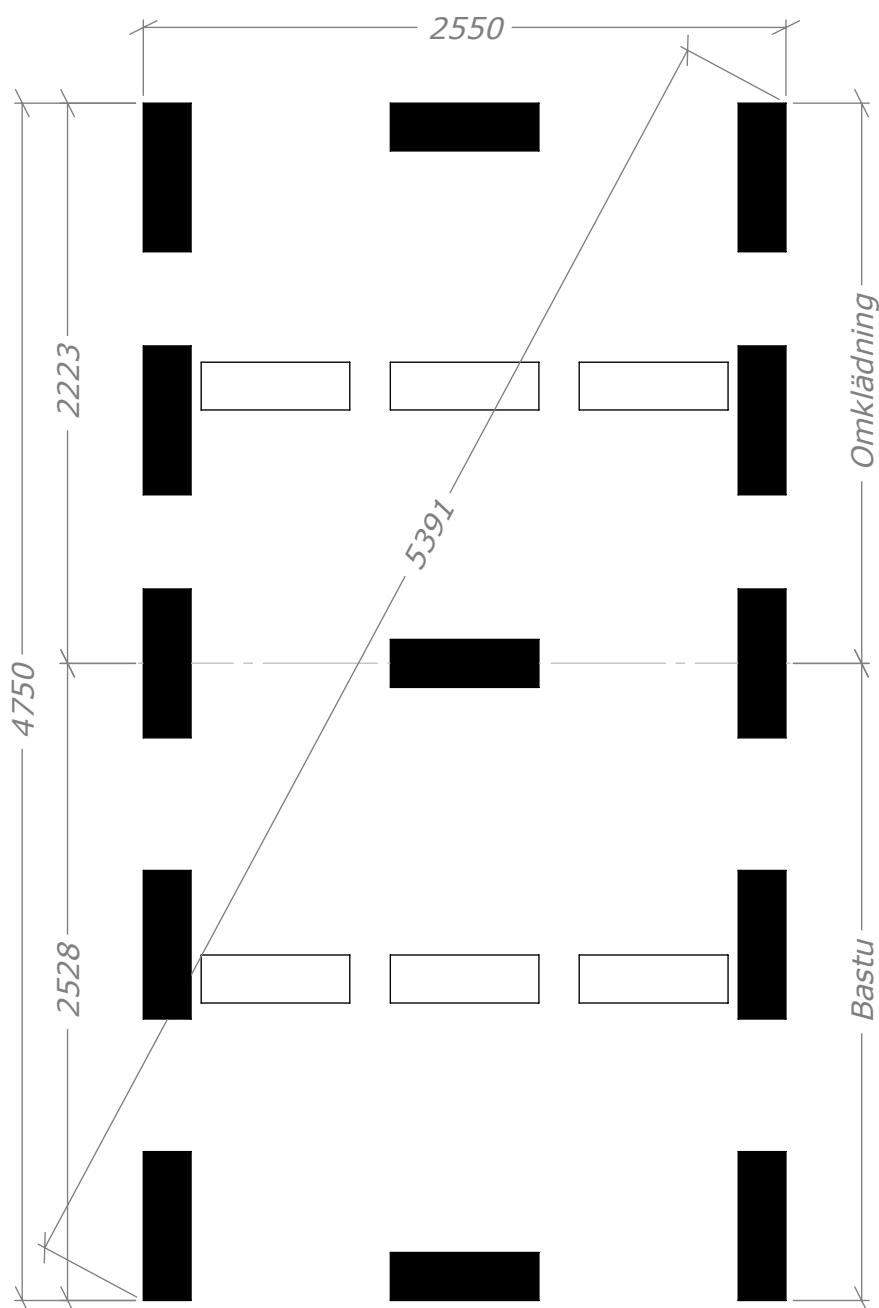

# Funkisbastu 12m<sup>2</sup>

SORSELESTUGAN

Ver. 1.5

Art.Nr: 45FBS12-0

Tel. +46 952 12222 Mail: info@sorselestugan.se www.sorselestugan.se

Skala 1:100 om ej annan anges. Utstick knutar: 150mm

\* Till undersida takbräda takåsen bygger 120mm.

Bastun levereras med 3st fönster. De två på framsidan är ej flyttbara. Ett fönster kan placeras på valfri plats och med valfri orientering.

# Funkisbastu 12m<sup>2</sup>

Plintritning

SORSELESTUGAN

Art.Nr: 45FBS12-0

Tel. +46 952 12222 Mail: info@sorselestugan.se www.sorselestugan.se

Ver. 1.5

 = Obs! 65mm lägre.  
Bärplanen vilar på dessa plintar. En placeras  
mitt i rummen och de yttersta så långt ut  
som möjligt.