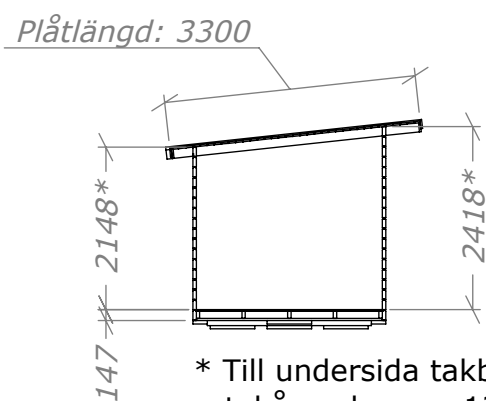

# Funkisbastu 12m<sup>2</sup>

SORSELESTUGAN

Ver. 1.5

Art.Nr: 45FBS12-0

Tel. +46 952 12222 Mail: info@sorselestugan.se www.sorselestugan.se

Skala 1:100 om ej annan anges. Utstick knutar: 150mm

\* Till undersida takbräda takåsen bygger 120mm.

Bastun levereras med 3st fönster. De två på framsidan är ej flyttbara. Ett fönster kan placeras på valfri plats och med valfri orientering.