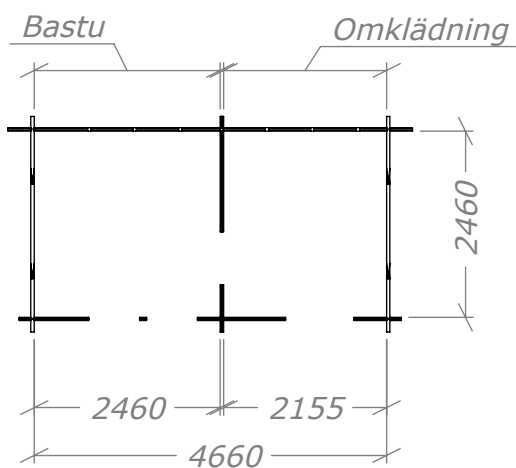

# Funkisbastu 12m<sup>2</sup>

SORSELESTUGAN

Ver. 1.5

Art.Nr: 45FBS12-0

Tel. +46 952 12222 Mail: info@sorselestugan.se www.sorselestugan.se

Skala 1:100 om ej annan anges. Utstick knutar: 150mm

\* Till undersida takbräda takåsen bygger 120mm.

Bastun levereras med 3st fönster. De två på framsidan är ej flyttbara. Ett fönster kan placeras på valfri plats och med valfri orientering.