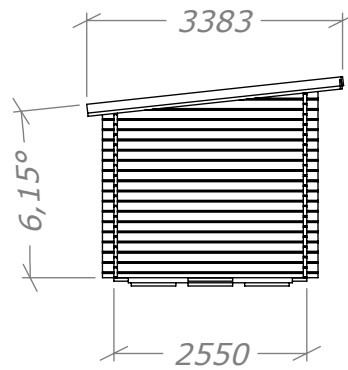

# Funkisbastu 12m<sup>2</sup>

SORSELESTUGAN

Ver. 1.5

Art.Nr: 45FBS12-0

Tel. +46 952 12222 Mail: info@sorselestugan.se www.sorselestugan.se

Skala 1:100 om ej annan anges. Utstick knutar: 150mm

\* Till undersida takbräda takåsen bygger 120mm.

Bastun levereras med 3st fönster. De två på framsidan är ej flyttbara. Ett fönster kan placeras på valfri plats och med valfri orientering.