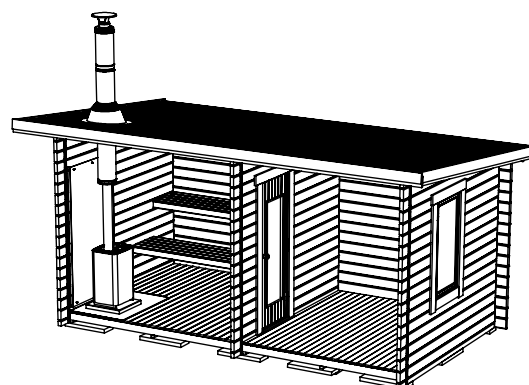

# Funkisbastu 12m<sup>2</sup>

med kaminpaket.

**SORSELESTUGAN**

Ver. 1.5

**Art.Nr: 45FBS12-0**

Tel. +46 952 12222 Mail: info@sorselestugan.se www.sorselestugan.se

Skala 1:100 om ej annan anges. Utstick knutar: 150mm

\* Till undersida takbräda takåsen bygger 120mm.

Bastun levereras med 3st fönster. De två på framsidan är ej flyttbara. Ett fönster kan placeras på valfri plats och med valfri orientering.