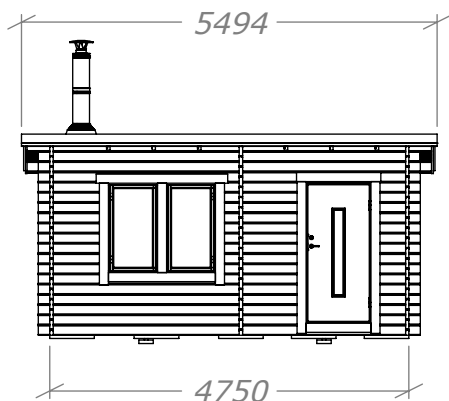

# Funkisbastu 12m<sup>2</sup>

med kaminpaket.

**SORSELESTUGAN**

Ver. 1.5

**Art.Nr: 45FBS12-0**

Tel. +46 952 12222 Mail: info@sorselestugan.se www.sorselestugan.se

Skala 1:100 om ej annan anges. Utstick knutar: 150mm

\* Till undersida takbräda takåsen bygger 120mm.

Bastun levereras med 3st fönster. De två på framsidan är ej flyttbara. Ett fönster kan placeras på valfri plats och med valfri orientering.