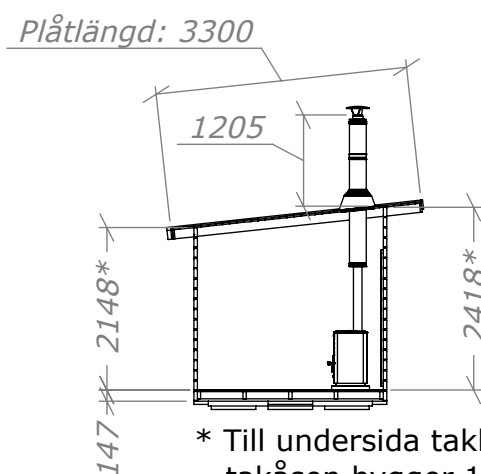

# Funkisbastu 12m<sup>2</sup>

med kaminpaket.

**SORSELESTUGAN**

Ver. 1.5

**Art.Nr: 45FBS12-0**

Tel. +46 952 12222 Mail: info@sorselestugan.se www.sorselestugan.se

Skala 1:100 om ej annan anges. Utstick knutar: 150mm

\* Till undersida takbräda takåsen bygger 120mm.

Bastun levereras med 3st fönster. De två på framsidan är ej flyttbara. Ett fönster kan placeras på valfri plats och med valfri orientering.