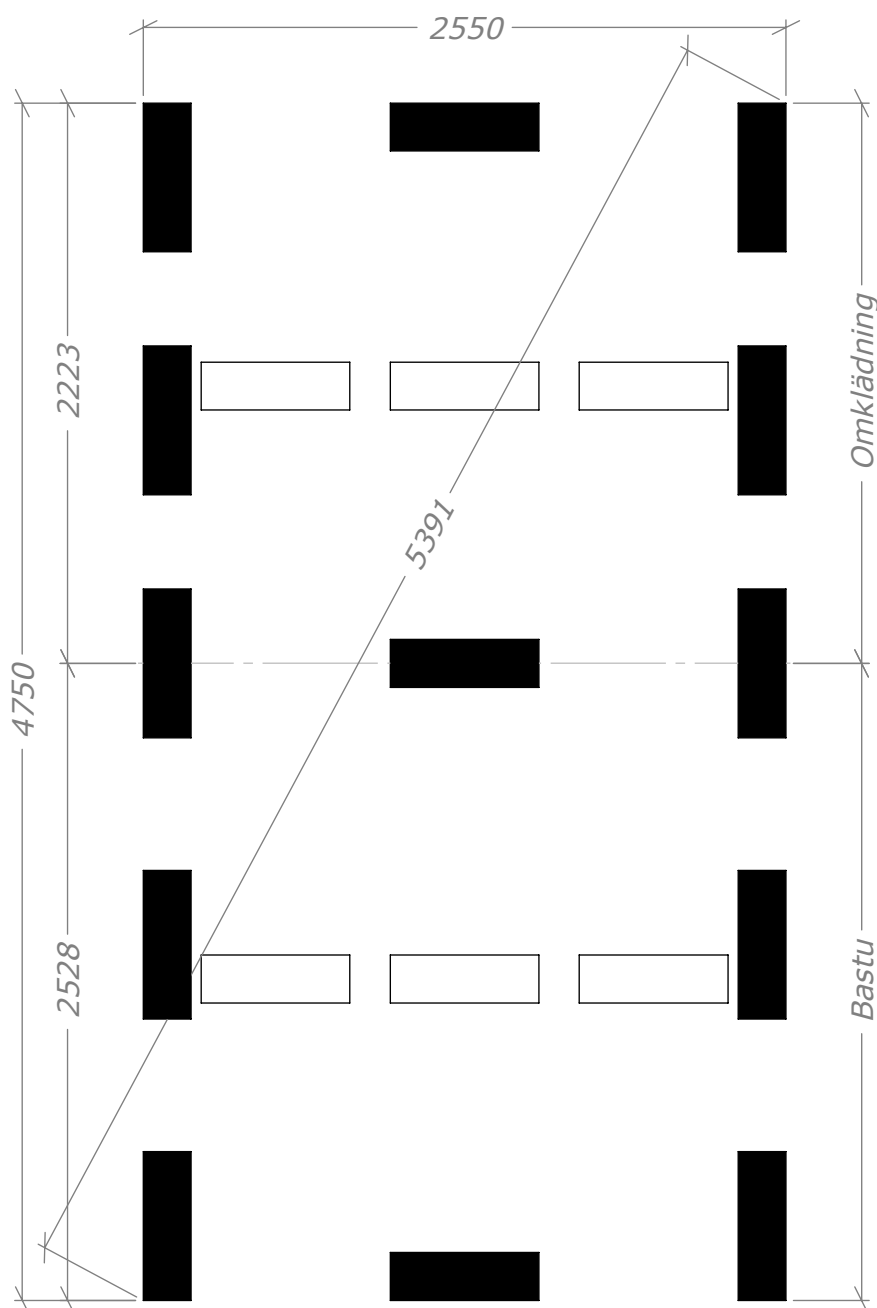

# Funkisbastu 12m<sup>2</sup>

med kaminpaket.

**SORSELESTUGAN**

Ver. 1.5

**Art.Nr: 45FBS12-0**

Tel. +46 952 12222 Mail: info@sorselestugan.se www.sorselestugan.se

Skala 1:100 om ej annan anges. Utstick knutar: 150mm

\* Till undersida takbräda takåsen bygger 120mm.

Bastun levereras med 3st fönster. De två på framsidan är ej flyttbara. Ett fönster kan placeras på valfri plats och med valfri orientering.

# Funkisbastu 12m<sup>2</sup>

Plintritning

SORSELESTUGAN

Art.Nr: 45FBS12-0

Tel. +46 952 12222 Mail: info@sorselestugan.se www.sorselestugan.se

Ver. 1.5

 = Obs! 65mm lägre.  
Bärplanen vilar på dessa plintar. En placeras  
mitt i rummen och de yttersta så långt ut  
som möjligt.