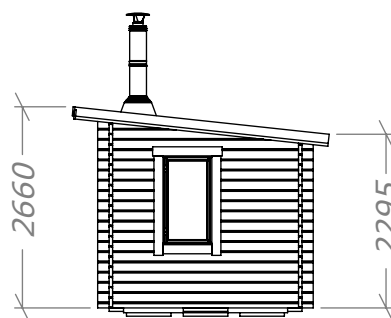

# Funkisbastu 12m<sup>2</sup>

med kaminpaket.

**SORSELESTUGAN**

Ver. 1.5

**Art.Nr: 45FBS12-0**

Tel. +46 952 12222 Mail: info@sorselestugan.se www.sorselestugan.se

Skala 1:100 om ej annan anges. Utstick knutar: 150mm

\* Till undersida takbräda takåsen bygger 120mm.

Bastun levereras med 3st fönster. De två på framsidan är ej flyttbara. Ett fönster kan placeras på valfri plats och med valfri orientering.