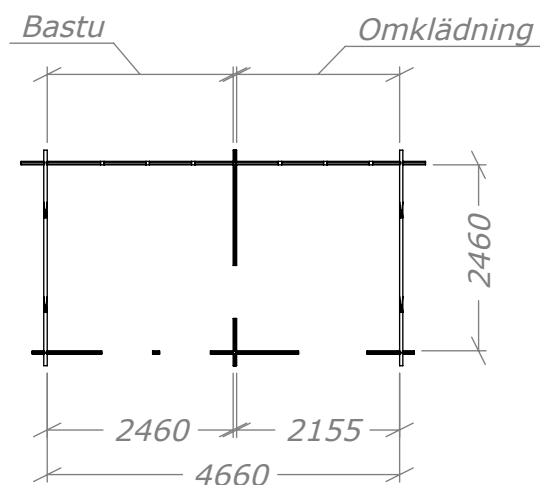

# Funkisbastu 12m<sup>2</sup>

med kaminpaket.

**SORSELESTUGAN**

Ver. 1.5

**Art.Nr: 45FBS12-0**

Tel. +46 952 12222 Mail: info@sorselestugan.se www.sorselestugan.se

Skala 1:100 om ej annan anges. Utstick knutar: 150mm

\* Till undersida takbräda takåsen bygger 120mm.

Bastun levereras med 3st fönster. De två på framsidan är ej flyttbara. Ett fönster kan placeras på valfri plats och med valfri orientering.