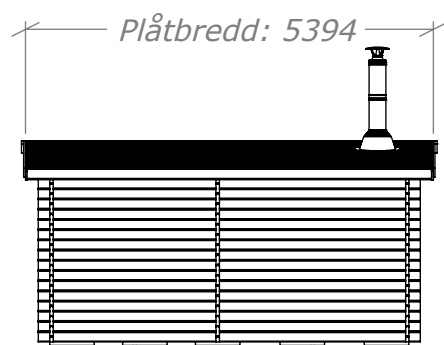

# Funkisbastu 12m<sup>2</sup>

med kaminpaket.

**SORSELESTUGAN**

Ver. 1.5

**Art.Nr: 45FBS12-0**

Tel. +46 952 12222 Mail: info@sorselestugan.se www.sorselestugan.se

Skala 1:100 om ej annan anges. Utstick knutar: 150mm

\* Till undersida takbräda takåsen bygger 120mm.

Bastun levereras med 3st fönster. De två på framsidan är ej flyttbara. Ett fönster kan placeras på valfri plats och med valfri orientering.