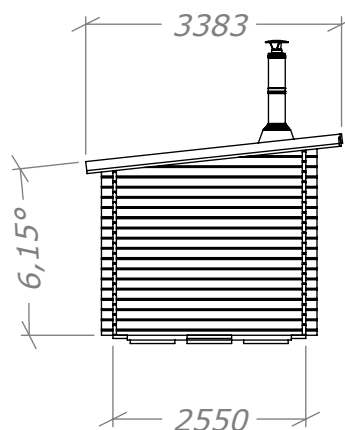

# Funkisbastu 12m<sup>2</sup>

med kaminpaket.

**SORSELESTUGAN**

Ver. 1.5

**Art.Nr: 45FBS12-0**

Tel. +46 952 12222 Mail: info@sorselestugan.se www.sorselestugan.se

Skala 1:100 om ej annan anges. Utstick knutar: 150mm

\* Till undersida takbräda takåsen bygger 120mm.

Bastun levereras med 3st fönster. De två på framsidan är ej flyttbara. Ett fönster kan placeras på valfri plats och med valfri orientering.