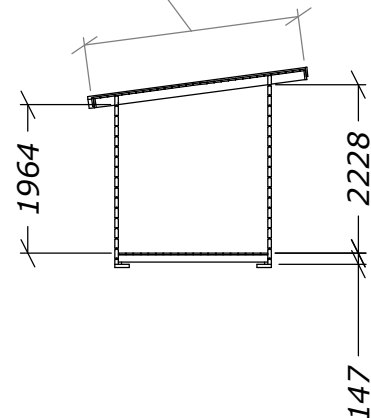

# Funkisbastu 8m<sup>2</sup> tät

**SORSELESTUGAN**

Ver. 1.2

**Art.Nr: 45FBS8-1**

Tel. +46 952 12222 Mail: info@sorselestugan.se www.sorselestugan.se

Skala 1:100 om ej annan anges. Utstick knutar: 150mm

Omklädning

Bastudel

Plåtlängd: 2850

(1:50)

Hål för fönster tas upp av kund.  
Bastun kan spegelvändas.