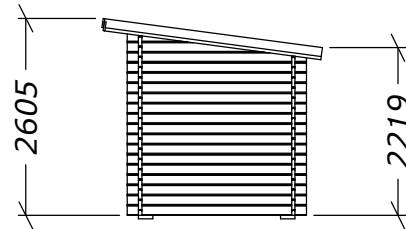

Funkisbastu 8m² tät

SORSELESTUGAN

Ver. 1.2

Art.Nr: 45FBS8-1

Tel. +46 952 12222 Mail: info@sorselestugan.se www.sorselestugan.se

Skala 1:100 om ej annan anges. Utstick knutar: 150mm

Omklädning

Bastudel

Plåtlängd: 2850