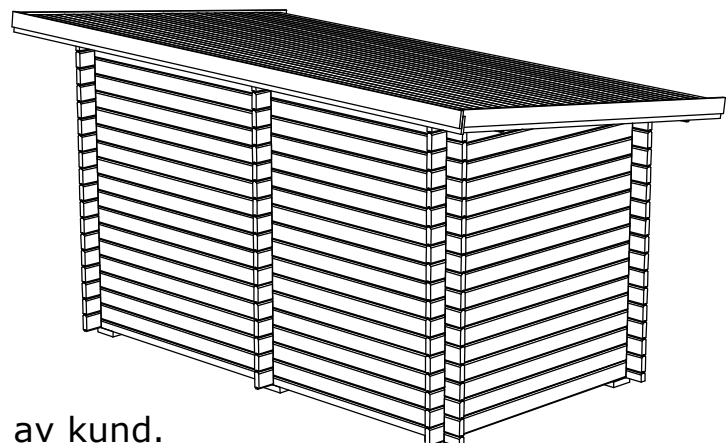

# Funkisbastu 8m<sup>2</sup> tät

**SORSELESTUGAN**

Ver. 1.2

**Art.Nr: 45FBS8-1**

Tel. +46 952 12222 Mail: info@sorselestugan.se www.sorselestugan.se

Skala 1:100 om ej annan anges. Utstick knutar: 150mm

Omklädning

Bastudel

Plåtlängd: 2850

(1:50)

Hål för fönster tas upp av kund.  
Bastun kan spegelvändas.