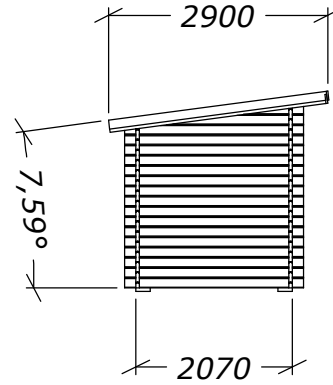

# Funkisbastu 8m<sup>2</sup> tät

**SORSELESTUGAN**

Ver. 1.2

**Art.Nr: 45FBS8-1**

Tel. +46 952 12222 Mail: info@sorselestugan.se www.sorselestugan.se

Skala 1:100 om ej annan anges. Utstick knutar: 150mm

Omklädning

Bastudel

Plåtlängd: 2850

(1:50)

Hål för fönster tas upp av kund.  
Bastun kan spegelvändas.