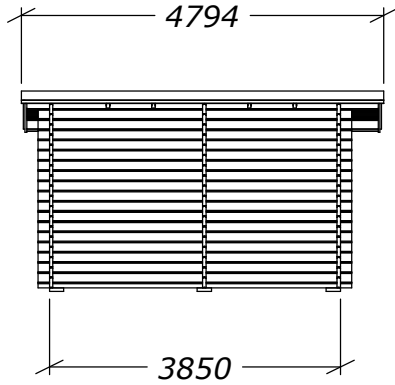

# Funkisbastu 8m<sup>2</sup> tät

**SORSELESTUGAN**

Ver. 1.2

**Art.Nr: 45FBS8-1**

Tel. +46 952 12222 Mail: info@sorselestugan.se www.sorselestugan.se

Skala 1:100 om ej annan anges. Utstick knutar: 150mm

Omklädning

Bastudel

Plåtlängd: 2850

(1:50)

Hål för fönster tas upp av kund.  
Bastun kan spegelvändas.