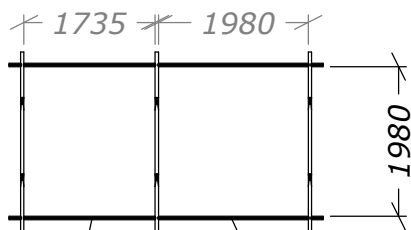

Funkisbastu 8m² tät

SORSELESTUGAN

Ver. 1.2

Art.Nr: 45FBS8-1

Tel. +46 952 12222 Mail: info@sorselestugan.se www.sorselestugan.se

Skala 1:100 om ej annan anges. Utstick knutar: 150mm

Omklädning

Bastudel

Plåtlängd: 2850