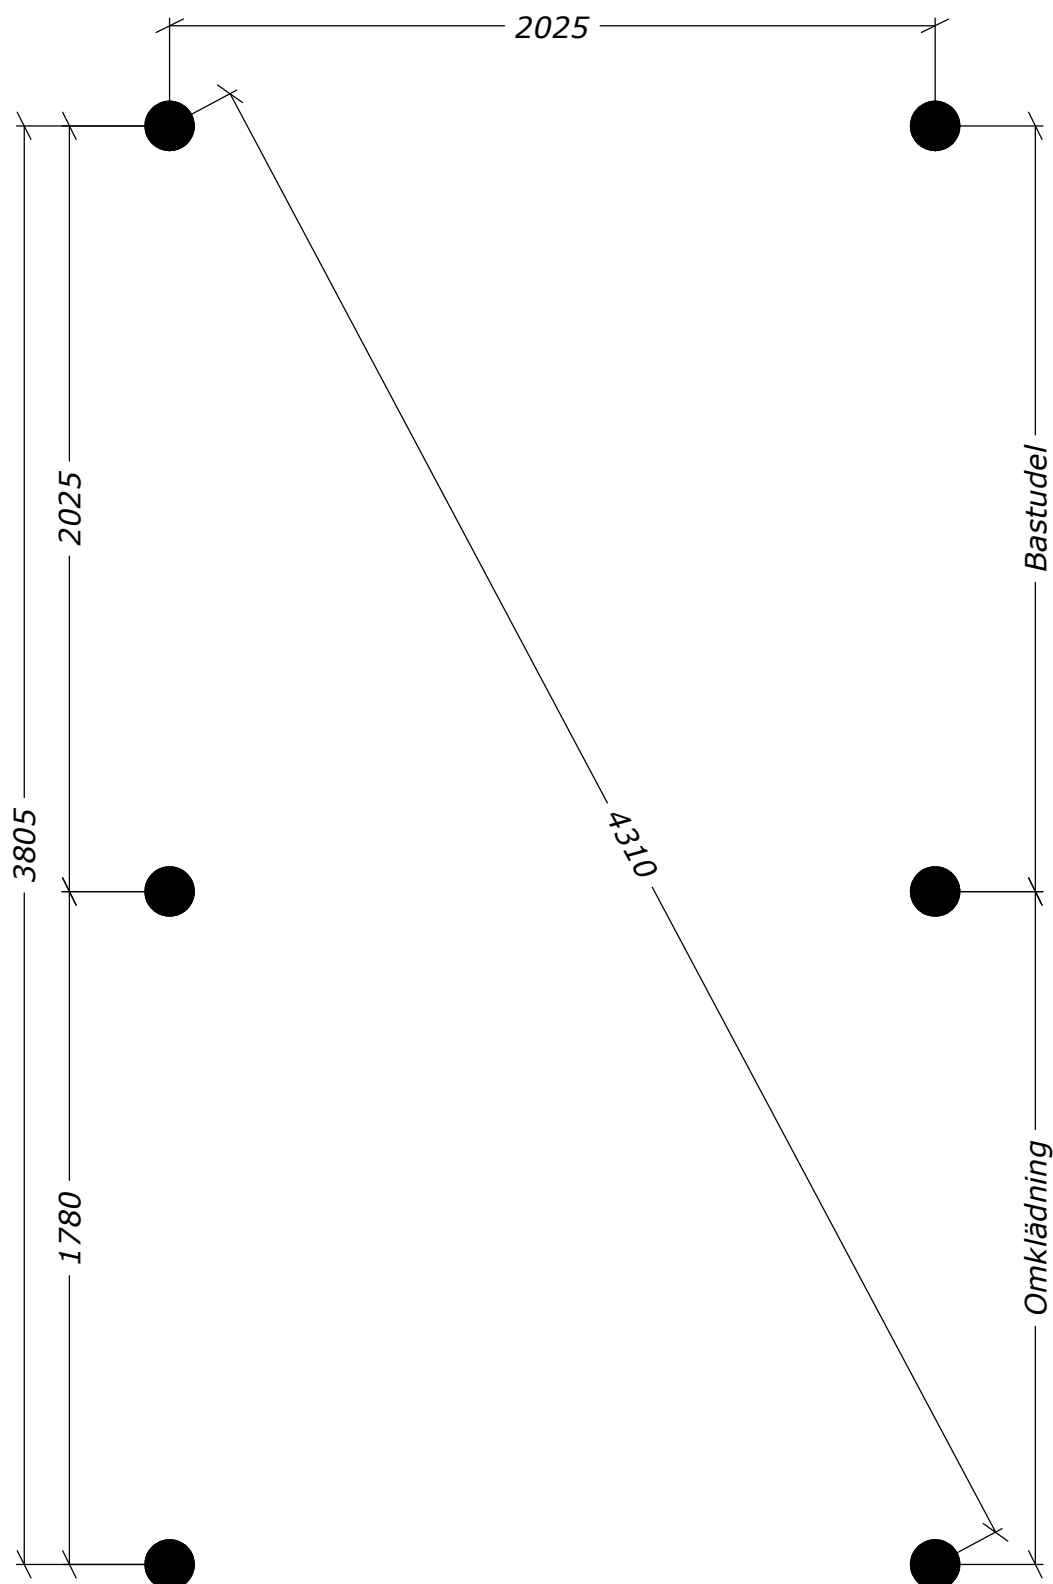

Bastudel

Plåtlängd: 2850

(1:50)

Hål för fönster tas upp av kund.  
Bastun kan spegelvändas.

### Framsida