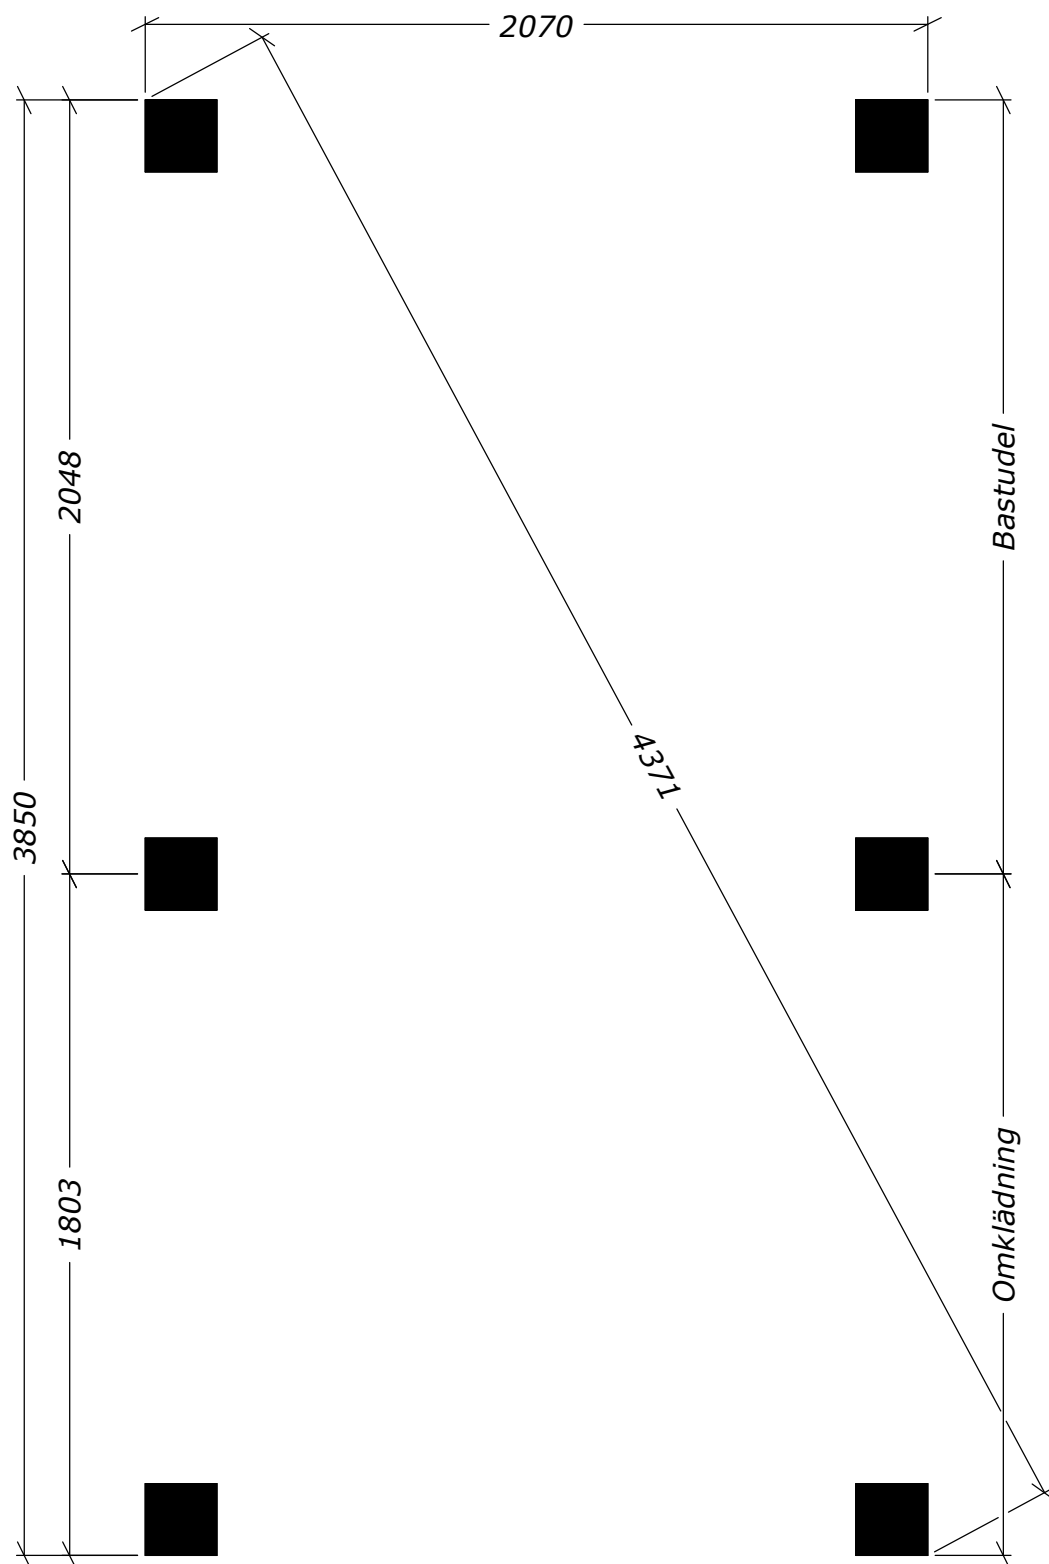

Funkisbastu 8m² tät

Plintring

SORSELESTUGAN

Art.Nr: 45FBS8-1

Tel. +46 952 12222 Mail: info@sorselestugan.se www.sorselestugan.se

Ver. 1.2