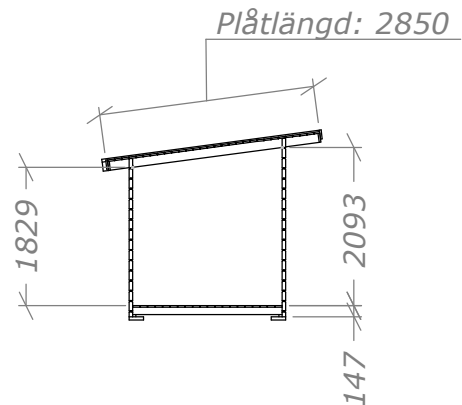

Funkisbastu 5m² tät

SORSELESTUGAN

Ver. 1.1

Art.Nr: 45FBS5-2

Tel. +46 952 12222 Mail: info@sorselestugan.se www.sorselestugan.se

Skala 1:100 om ej annan anges. Utstick knutar: 150mm

Fyrkantiga plintar
(1:50)

Runda plintar
(1:50)

Framsida

Baksida

Gavelsidor