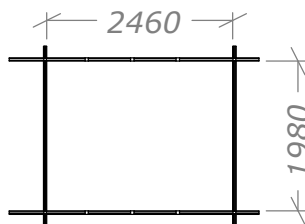

Funkisbastu 5m² tät

SORSELESTUGAN

Ver. 1.1

Art.Nr: 45FBS5-2

Tel. +46 952 12222 Mail: info@sorselestugan.se www.sorselestugan.se

Skala 1:100 om ej annan anges. Utstick knutar: 150mm

Fyrkantiga plintar
(1:50)

Runda plintar
(1:50)

Framsida

Baksida

Gavelsidor