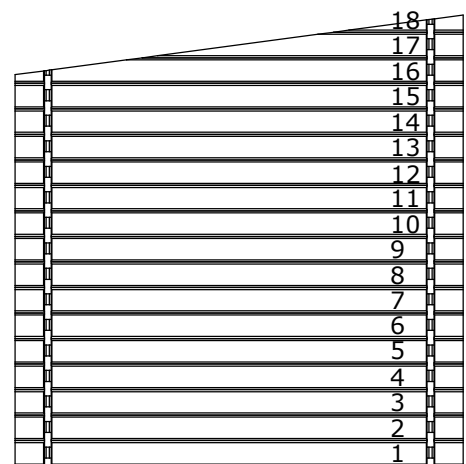

Funkisbastu 5m² tät

SORSELESTUGAN

Ver. 1.1

Art.Nr: 45FBS5-2

Tel. +46 952 12222 Mail: info@sorselestugan.se www.sorselestugan.se

Skala 1:100 om ej annan anges. Utstick knutar: 150mm

Fyrkantiga plintar
(1:50)

Runda plintar
(1:50)

Framsida

Baksida

Gavelsidor