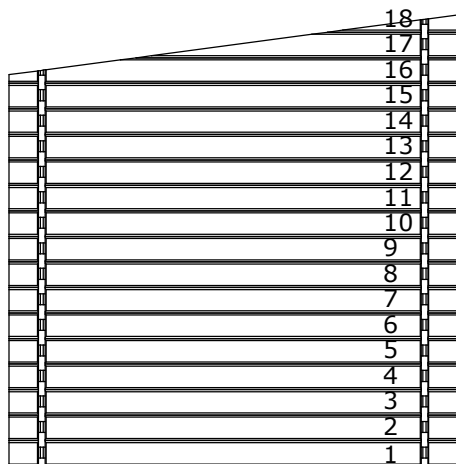

Funkisbastu 5m² tät

SORSELESTUGAN

Ver. 1.1

Art.Nr: 45FBS5-2

Tel. +46 952 12222 Mail: info@sorselestugan.se www.sorselestugan.se

Skala 1:100 om ej annan anges. Utstick knutar: 150mm

Fyrkantiga plintar
(1:50)

Runda plintar
(1:50)

Framsida

Baksida

Gavelsidor