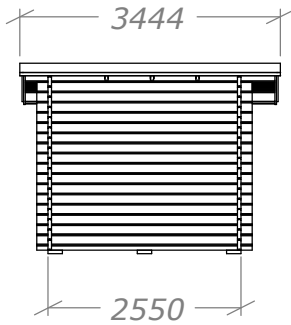

Funkisbastu 5m² tät

SORSELESTUGAN

Ver. 1.1

Art.Nr: 45FBS5-2

Tel. +46 952 12222 Mail: info@sorselestugan.se www.sorselestugan.se

Skala 1:100 om ej annan anges. Utstick knutar: 150mm

Fyrkantiga plintar
(1:50)

Runda plintar
(1:50)

Framsida

Baksida

Gavelsidor