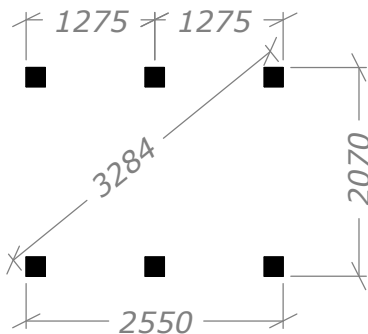

Funkisbastu 5m² tät

SORSELESTUGAN

Ver. 1.1

Art.Nr: 45FBS5-2

Tel. +46 952 12222 Mail: info@sorselestugan.se www.sorselestugan.se

Skala 1:100 om ej annan anges. Utstick knutar: 150mm

Fyrkantiga plintar
(1:50)

Runda plintar
(1:50)

Framsida

Baksida

Gavelsidor