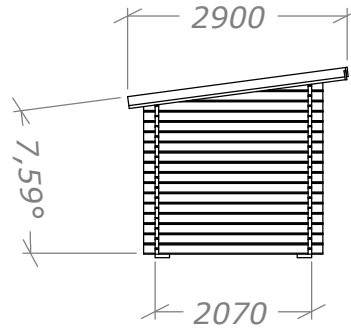

Funkisbastu 5m² tät

SORSELESTUGAN

Ver. 1.1

Art.Nr: 45FBS5-2

Tel. +46 952 12222 Mail: info@sorselestugan.se www.sorselestugan.se

Skala 1:100 om ej annan anges. Utstick knutar: 150mm

Fyrkantiga plintar
(1:50)