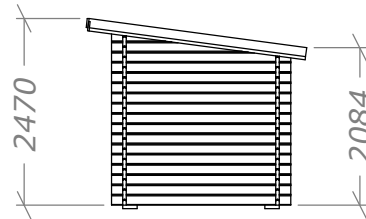

Funkisbastu 5m² tät

SORSELESTUGAN

Ver. 1.1

Art.Nr: 45FBS5-2

Tel. +46 952 12222 Mail: info@sorselestugan.se www.sorselestugan.se

Skala 1:100 om ej annan anges. Utstick knutar: 150mm

Fyrkantiga plintar
(1:50)

Runda plintar
(1:50)

Framsida

Baksida

Gavelsidor