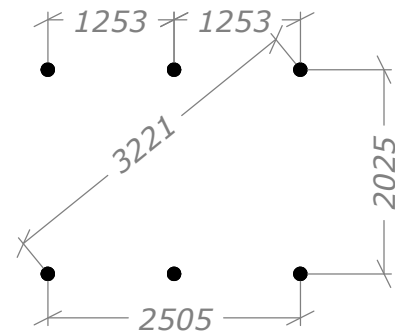

Funkisbastu 5m² tät

SORSELESTUGAN

Ver. 1.1

Art.Nr: 45FBS5-2

Tel. +46 952 12222 Mail: info@sorselestugan.se www.sorselestugan.se

Skala 1:100 om ej annan anges. Utstick knutar: 150mm

Fyrkantiga plintar
(1:50)

Runda plintar
(1:50)

Framsida

Baksida

Gavelsidor