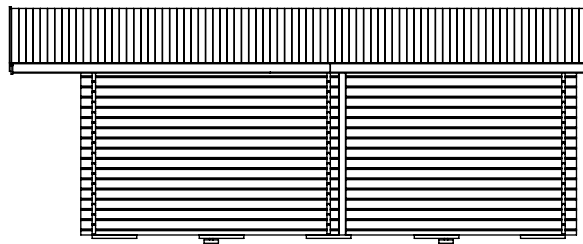

# Attefall 20m<sup>2</sup>

med fyra fönster

**SORSELESTUGAN**

Ver. 1.3

**Art.Nr: 45SS20-0**

Tel. +46 952 12222 Mail: info@sorselestugan.se www.sorselestugan.se

Skala 1:100 om ej annan anges. Utstick knutar: 150mm

Stugan levereras med 4st fönster. Det bredvid dörr är fast placerat, de andra placeras av kund på valfri plats.