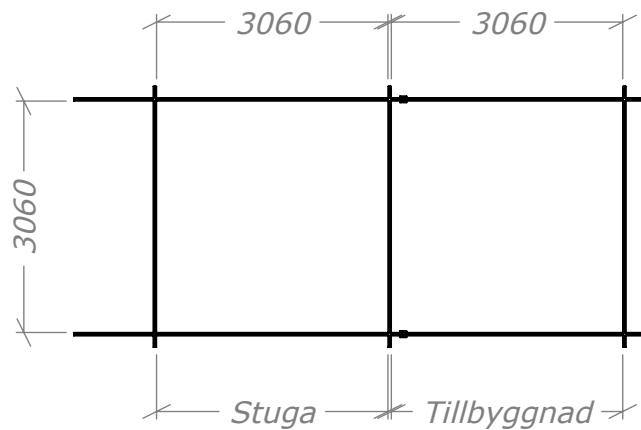

# Attefall 20m<sup>2</sup>

med fyra fönster

**SORSELESTUGAN**

Ver. 1.3

**Art.Nr: 45SS20-0**

Tel. +46 952 12222 Mail: info@sorselestugan.se www.sorselestugan.se

Skala 1:100 om ej annan anges. Utstick knutar: 150mm

Stugan levereras med 4st fönster. Det bredvid dörr är fast placerat, de andra placeras av kund på valfri plats.