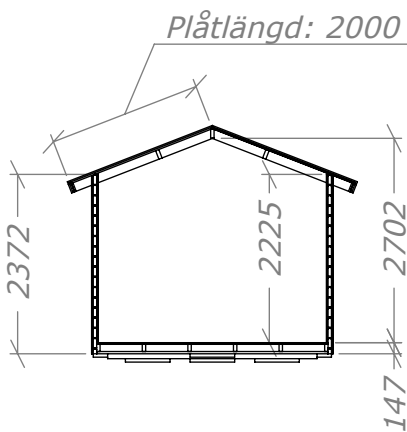

# Attefall 20m<sup>2</sup>

med fyra fönster

**SORSELESTUGAN**

Ver. 1.3

**Art.Nr: 45SS20-0**

Tel. +46 952 12222 Mail: info@sorselestugan.se www.sorselestugan.se

Skala 1:100 om ej annan anges. Utstick knutar: 150mm

Stugan levereras med 4st fönster. Det bredvid dörr är fast placerat, de andra placeras av kund på valfri plats.