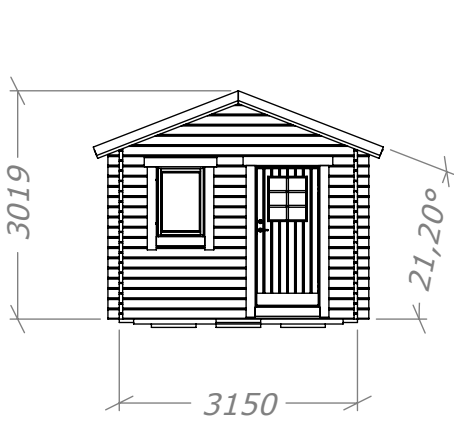

# Attefall 20m<sup>2</sup>

med fyra fönster

**SORSELESTUGAN**

Ver. 1.3

**Art.Nr: 45SS20-0**

Tel. +46 952 12222 Mail: info@sorselestugan.se www.sorselestugan.se

Skala 1:100 om ej annan anges. Utstick knutar: 150mm

Stugan levereras med 4st fönster. Det bredvid dörr är fast placerat, de andra placeras av kund på valfri plats.