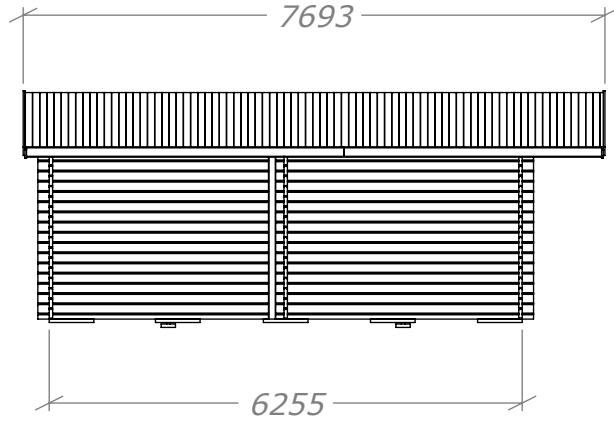

# Attefall 20m<sup>2</sup>

med fyra fönster

**SORSELESTUGAN**

Ver. 1.3

**Art.Nr: 45SS20-0**

Tel. +46 952 12222 Mail: info@sorselestugan.se www.sorselestugan.se

Skala 1:100 om ej annan anges. Utstick knutar: 150mm

Stugan levereras med 4st fönster. Det bredvid dörr är fast placerat, de andra placeras av kund på valfri plats.