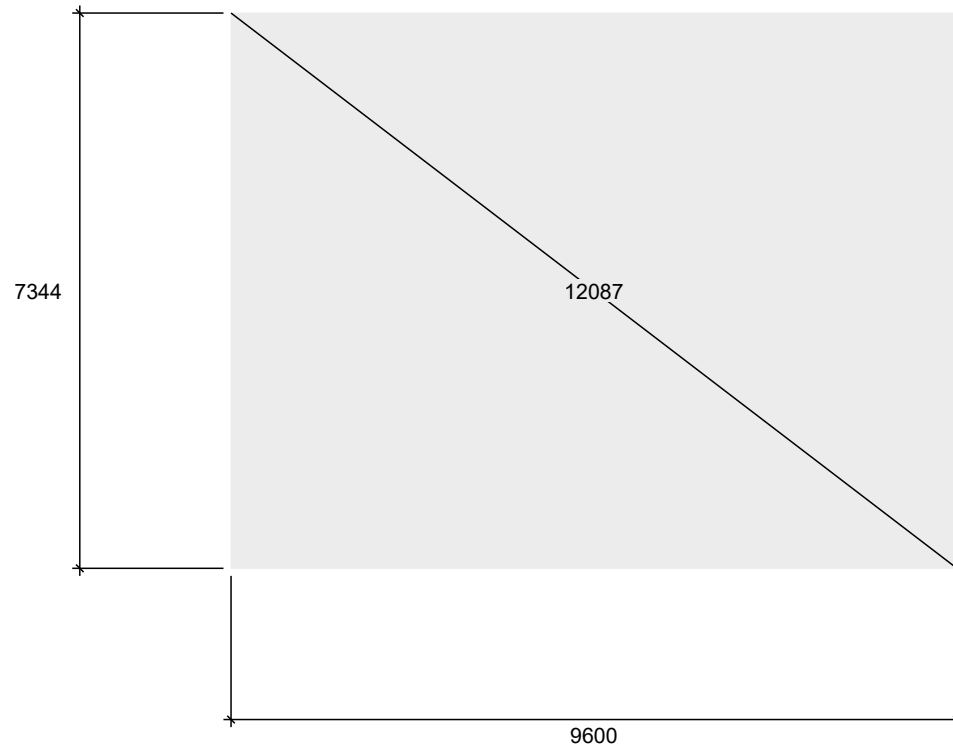

BYGGNADSINFORMATION

Benämning: Grundritning	Fastighetsbeteckning:	Ritningsnummer: Fritidshus Borgafjäll 72	
Ritad av:	Utskriftsformat: A4	Datum: 2023-10-09	Skala: 1:100