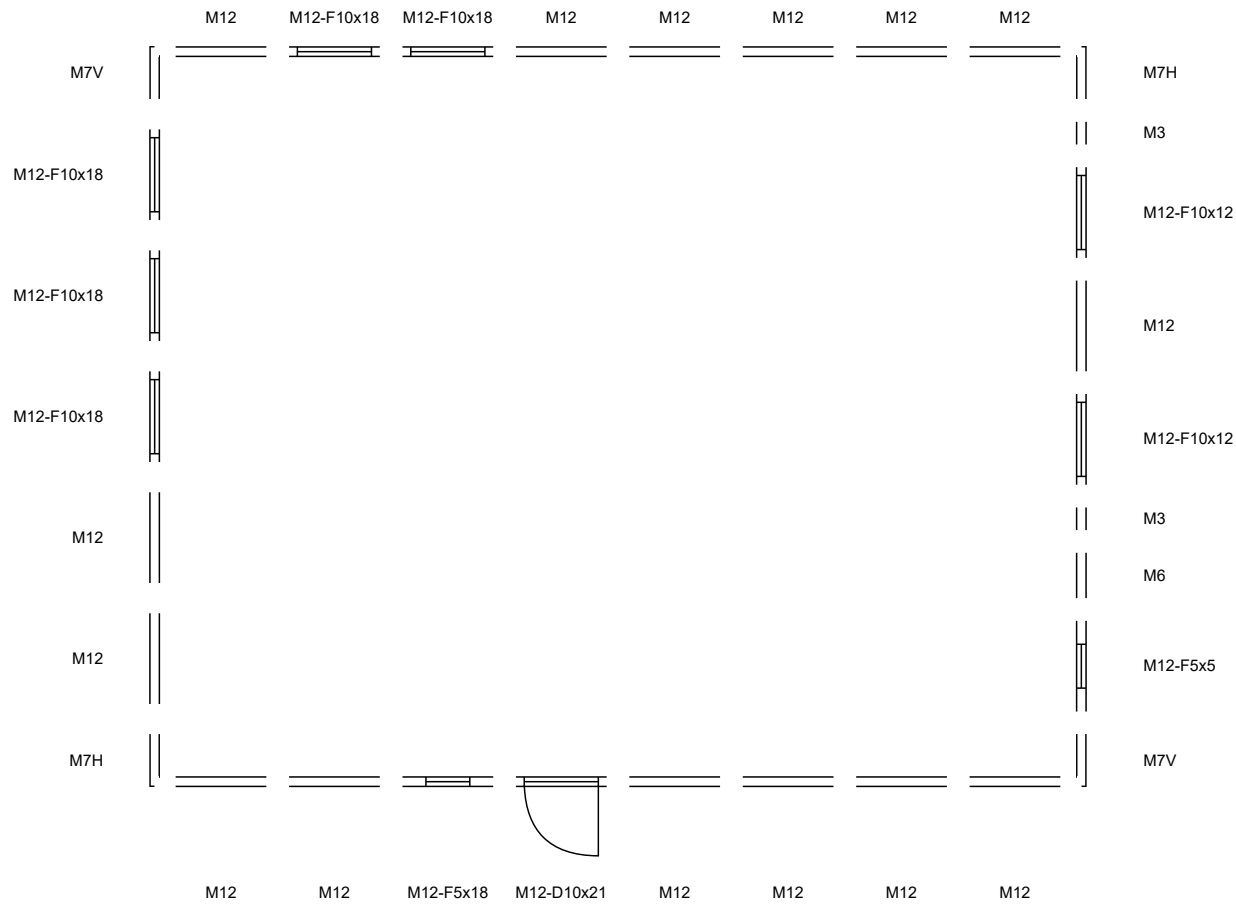

Leveransbeskrivning

Grund

Vårt modulsystem är anpassat för montering på betongplatta. Grunden ingår ej i byggsatsen utan måste förberedas på egen hand.

Väggmoduler

Våra väggmoduler finns i följande bredder, 1200mm, 1000mm, 700mm, 600mm, 300mm och en gavelmodul för garageportar 2500mm.

Väggmoduler:

Art.nr	Modul	Benämning	Antal
C7000-Vit	M3	Modul 3-Vit (H = 2301mm / P = 2380mm)	2
C7001-Vit	M6	Modul 6-Vit (H = 2301mm / P = 2380mm)	1
C7004-Vit	M7H	Modul H7H-Vit (H = 2301mm / P = 2380mm)	2
C7005-Vit	M7V	Modul H7V-Vit (H = 2301mm / P = 2380mm)	2
C7007-Vit	M12	Modul 12-Vit (H = 2301mm / P = 2380mm)	15
C7008-F-Vit	M12-F10x12	2-luft fönster, 10x12, 2-glas isolerglas vit	2
C7015-F-Vit	M12-F5x5	Sidohängt fönster 5x5, 2-glas, isolerglas, vänster, vit	1
C7019-F-Vit	M12-F5x18	Fast fönster 5x18, 3-glas, dubbelhärdat, vit	1
C7020-F-Vit	M12-F10x18	Fast fönster 10x18, 3-glas, dubbelhärdat, vit	5
C7021-YDH-Vit	M12-D10x21	Vit ytterdörr med avlång ruta 10x21, höger	1

Takmoduler:

Art.nr	Modul	Benämning	Antal
TD-7422	T-7444	Takdel 7444mm - 22gr	7
GA-7422K-Vit	G-K-7444	Gaveldel 7444mm Vit kort utstick - 22gr	2

Tillval:

Art.nr	Benämning
CP-S-977422	Plåttak Classic Plain / Sadel - Nocklängd = 10948mm - Takfall = 4473mm Färg: Svart
TA-S-9724	Takavvattning / Sadel - Nocklängd = 10948mm - Höjd takfot = 2517mm Färg: Svart
TI-None	Takisolering: Nej
VI-None	Väggisolering: Nej