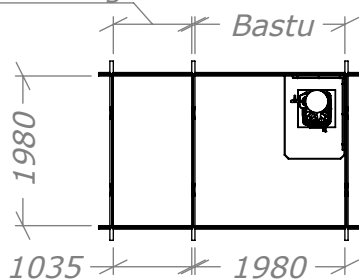

Funkisbastu 6,5m²

Med standardpaket och vattenvärmare

SORSELESTUGAN

Ver. 1.2

Art.Nr: 45FBS6-0

Tel. +46 952 12222 Mail: info@sorselestugan.se www.sorselestugan.se

Skala 1:100 om ej annan anges. Utstick knutar: 150mm

Omklädning

Plåtlängd: 2850

* = Till undersida takås.

Hål för fönster tas upp av kund.
Bastun kan spegelvändas.

Funkisbastu 6,5m²

Plintritning

SORSELESTUGAN

Art.Nr: 45FBS6-0