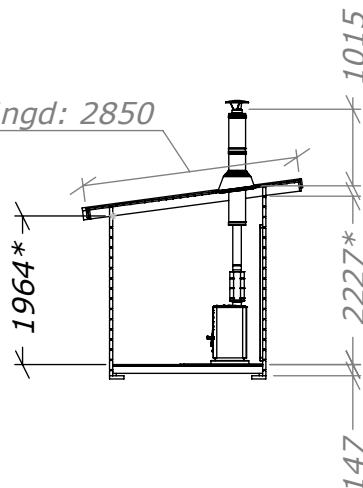

Funkisbastu 6,5m²

Med standardpaket och vattenvärmare

SORSELESTUGAN

Ver. 1.2

Art.Nr: 45FBS6-0

Tel. +46 952 12222 Mail: info@sorselestugan.se www.sorselestugan.se

Skala 1:100 om ej annan anges. Utstick knutar: 150mm

Omklädning

Plåtlängd: 2850

* = Till undersida takås.

Hål för fönster tas upp av kund.
Bastun kan spegelvändas.

Funkisbastu 6,5m²

Plintritning

SORSELESTUGAN

Art.Nr: 45FBS6-0