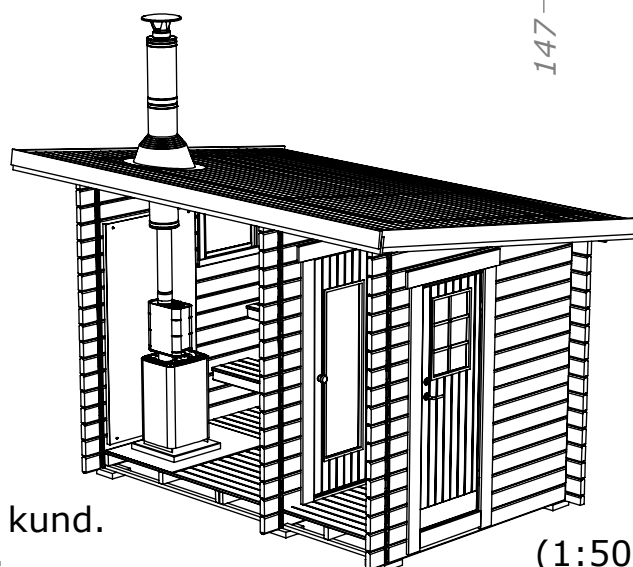

Omklädning

Plåtlängd: 2850

* = Till undersida takås.

Hål för fönster tas upp av kund.
Bastun kan spegelvändas.

Funkisbastu 6,5m²

Plintritning

SORSELESTUGAN

Art.Nr: 45FBS6-0