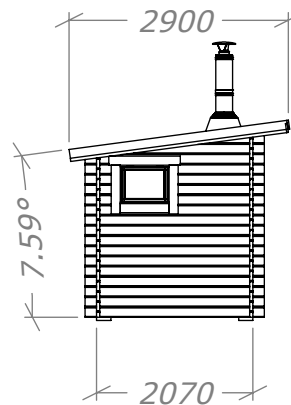

Funkisbastu 6,5m²

Med standardpaket och vattenvärmare

SORSELESTUGAN

Ver. 1.2

Art.Nr: 45FBS6-0

Tel. +46 952 12222 Mail: info@sorselestugan.se www.sorselestugan.se

Skala 1:100 om ej annan anges. Utstick knutar: 150mm

Omklädning

Plåtlängd: 2850

* = Till undersida takås.

Hål för fönster tas upp av kund.
Bastun kan spegelvändas.

Funkisbastu 6,5m²

Plintritning

SORSELESTUGAN

Art.Nr: 45FBS6-0