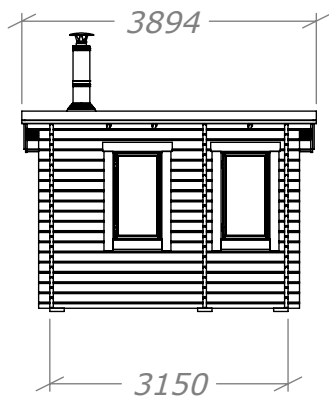

Funkisbastu 6,5m²

Med standardpaket och vattenvärmare

SORSELESTUGAN

Ver. 1.2

Art.Nr: 45FBS6-0

Tel. +46 952 12222 Mail: info@sorselestugan.se www.sorselestugan.se

Skala 1:100 om ej annan anges. Utstick knutar: 150mm

Omklädning

Plåtlängd: 2850

* = Till undersida takås.

Hål för fönster tas upp av kund.
Bastun kan spegelvändas.

Funkisbastu 6,5m²

Plintritning

SORSELESTUGAN

Art.Nr: 45FBS6-0