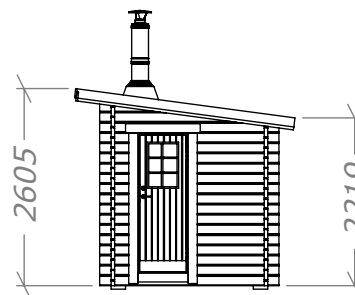

Funkisbastu 6,5m²

Med standardpaket och vattenvärmare

SORSELESTUGAN

Ver. 1.2

Art.Nr: 45FBS6-0

Tel. +46 952 12222 Mail: info@sorselestugan.se www.sorselestugan.se

Skala 1:100 om ej annan anges. Utstick knutar: 150mm

Omklädning

Plåtlängd: 2850

* = Till undersida takås.

Hål för fönster tas upp av kund.
Bastun kan spegelvändas.

Funkisbastu 6,5m²

Plintritning

SORSELESTUGAN

Art.Nr: 45FBS6-0