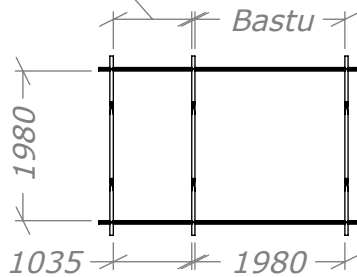

Funkisbastu 6,5m²

SORSELESTUGAN

Ver. 1.2

Art.Nr: 45FBS6-0

Tel. +46 952 12222 Mail: info@sorselestugan.se www.sorselestugan.se

Skala 1:100 om ej annan anges. Utstick knutar: 150mm

Omklädning

Plåtlängd: 2850