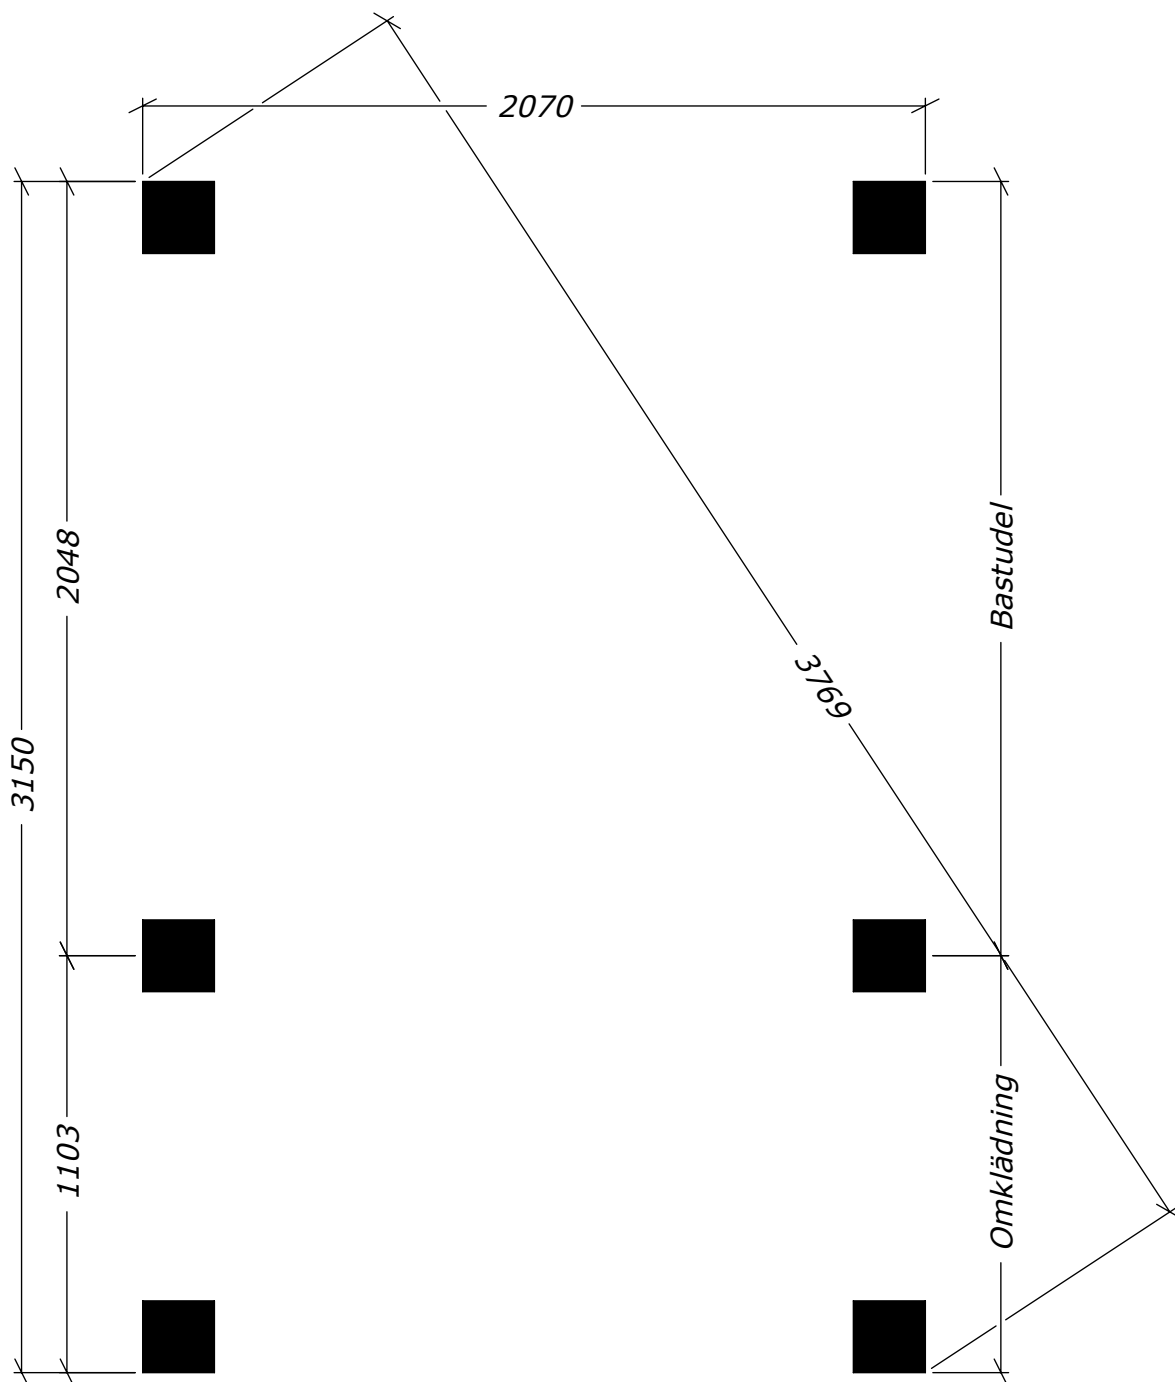

Funkisbastu 6,5m²

Plintritning

SORSELESTUGAN

Art.Nr: 45FBS6-0

Tel. +46 952 12222 Mail: info@sorselestugan.se www.sorselestugan.se

Ver. 1.2