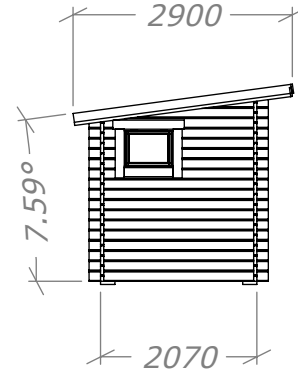

Funkisbastu 6,5m²

SORSELESTUGAN

Ver. 1.2

Art.Nr: 45FBS6-0

Tel. +46 952 12222 Mail: info@sorselestugan.se www.sorselestugan.se

Skala 1:100 om ej annan anges. Utstick knutar: 150mm

Omklädning

Plåtlängd: 2850