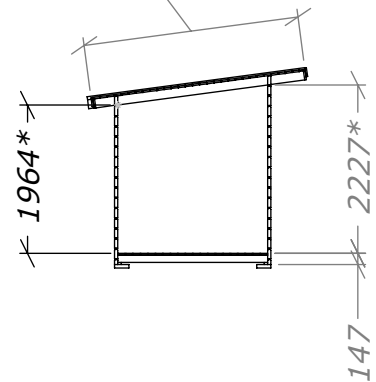

Funkisbastu 6,5m²

SORSELESTUGAN

Ver. 1.2

Art.Nr: 45FBS6-0

Tel. +46 952 12222 Mail: info@sorselestugan.se www.sorselestugan.se

Skala 1:100 om ej annan anges. Utstick knutar: 150mm

Omklädning

Plåtlängd: 2850

* = Till undersida takås.

Hål för fönster tas upp av kund.
Bastun kan spegelvändas.

(1:50)

Funkisbastu 6,5m²

Plintritning

SORSELESTUGAN

Art.Nr: 45FBS6-0

Tel. +46 952 12222 Mail: info@sorselestugan.se www.sorselestugan.se