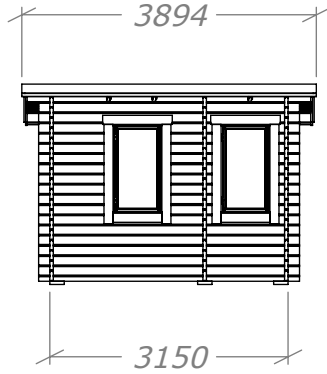

Funkisbastu 6,5m²

SORSELESTUGAN

Ver. 1.2

Art.Nr: 45FBS6-0

Tel. +46 952 12222 Mail: info@sorselestugan.se www.sorselestugan.se

Skala 1:100 om ej annan anges. Utstick knutar: 150mm

Omklädning

Plåtlängd: 2850

* = Till undersida takås.

Hål för fönster tas upp av kund.
Bastun kan spegelvändas.

(1:50)

Funkisbastu 6,5m²

Plintritning

SORSELESTUGAN

Art.Nr: 45FBS6-0

Tel. +46 952 12222 Mail: info@sorselestugan.se www.sorselestugan.se