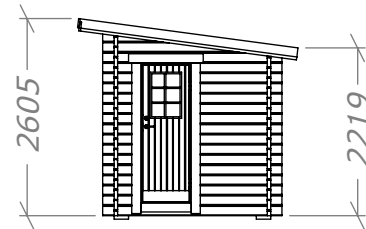

Funkisbastu 6,5m²

SORSELESTUGAN

Ver. 1.2

Art.Nr: 45FBS6-0

Tel. +46 952 12222 Mail: info@sorselestugan.se www.sorselestugan.se

Skala 1:100 om ej annan anges. Utstick knutar: 150mm

Omklädning

Plåtlängd: 2850

* = Till undersida takås.

Hål för fönster tas upp av kund.
Bastun kan spegelvändas.

(1:50)

Funkisbastu 6,5m²

Plintritning

SORSELESTUGAN

Art.Nr: 45FBS6-0

Tel. +46 952 12222 Mail: info@sorselestugan.se www.sorselestugan.se