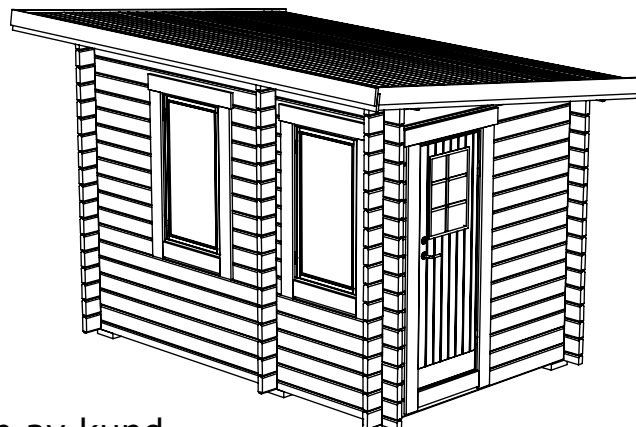

Funkisbastu 6,5m²

SORSELESTUGAN

Ver. 1.2

Art.Nr: 45FBS6-0

Tel. +46 952 12222 Mail: info@sorselestugan.se www.sorselestugan.se

Skala 1:100 om ej annan anges. Utstick knutar: 150mm

Omklädning

Plåtlängd: 2850

* = Till undersida takås.

Hål för fönster tas upp av kund.
Bastun kan spegelvändas.

(1:50)

Funkisbastu 6,5m²

Plintritning

SORSELESTUGAN

Art.Nr: 45FBS6-0

Tel. +46 952 12222 Mail: info@sorselestugan.se www.sorselestugan.se