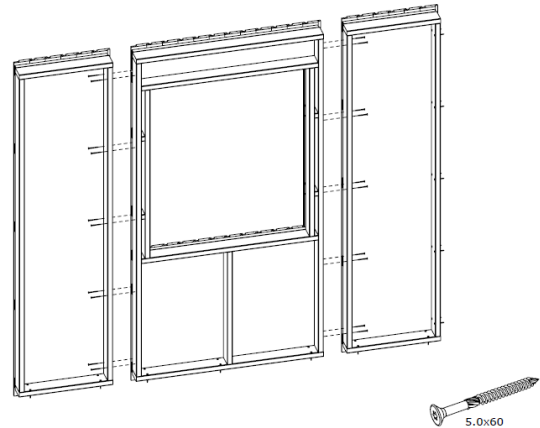

Leveransbeskrivning

Grund

Vårt modulsystem är anpassat för montering på betongplatta. Grunden ingår ej i byggsatsen utan måste förberedas på egen hand.

Väggmoduler

Våra väggmoduler finns i följande bredder, 1200mm, 1000mm, 700mm, 600mm, 300mm och en gavelmodul för garageportar 2500mm.

Väggmodulerna monteras motsols från ett hörn på medföljande syll. **Väggmodulen har en hög färdiggrad för extra snabb montering.** Vårt modulsystem skiljer sig från många andra modulsystem på marknaden då vi levererar en komplett modul med regler på båda sidor. Utifrån de val du gör för din byggnad tillverkar vi modulerna med exempelvis öppning för fönster eller dörr, du behöver inte anpassa detta själv i efterhand. Väggmodulen är komplett och består av panel, läkt, vindduk samt regler och kortlingar för fönster och dörröppning. Modulerna har 34x95mm regler i konstruktionsvirkesklass C24 med ett 2-3 regelsystem beroende på bredd på modulen. Den färdigspikade väggpanelen är i dimensionen 22x120mm, syll 45x95mm och hammarband 34x95mm. Hammarbandet monteras efter att modulerna är resta och monterade på syllen.

Tak

Taket består av takstolar cc1200 anpassade standard efter snözon 4,5. På takstolarna läggs trampsäker kondensduk och bärande takläkt/rote 45x95mm. I taket ingår även vindskivor och takfotsbrädor 22x195mm samt underspikning 22x120mm och glespanel 28x70. Yttre takbeklädnad väljs i samband med kundens beställning. Väggpanel till gavel ingår som lösvirke och kapas och monteras när takstolarna och gavlarna är på plats.