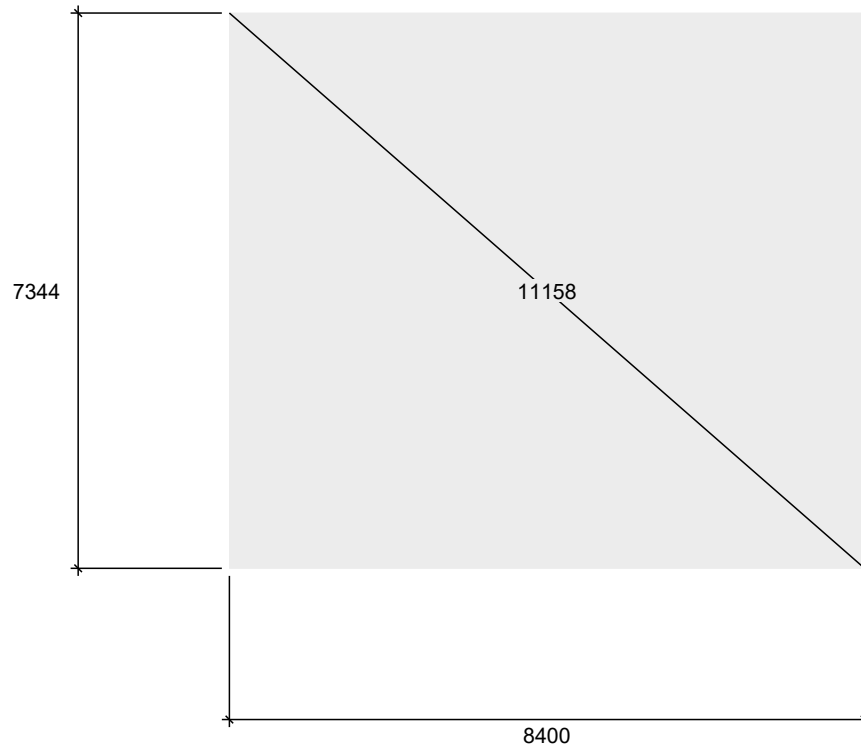

BYGGNADSINFORMATION

Benämning: Grundritning	Fastighetsbeteckning:	Ritningsnummer: Fritidshus Borgafjäll 63	
Ritad av:	Utskriftsformat: A4	Datum: 2023-09-06	Skala: 1:100