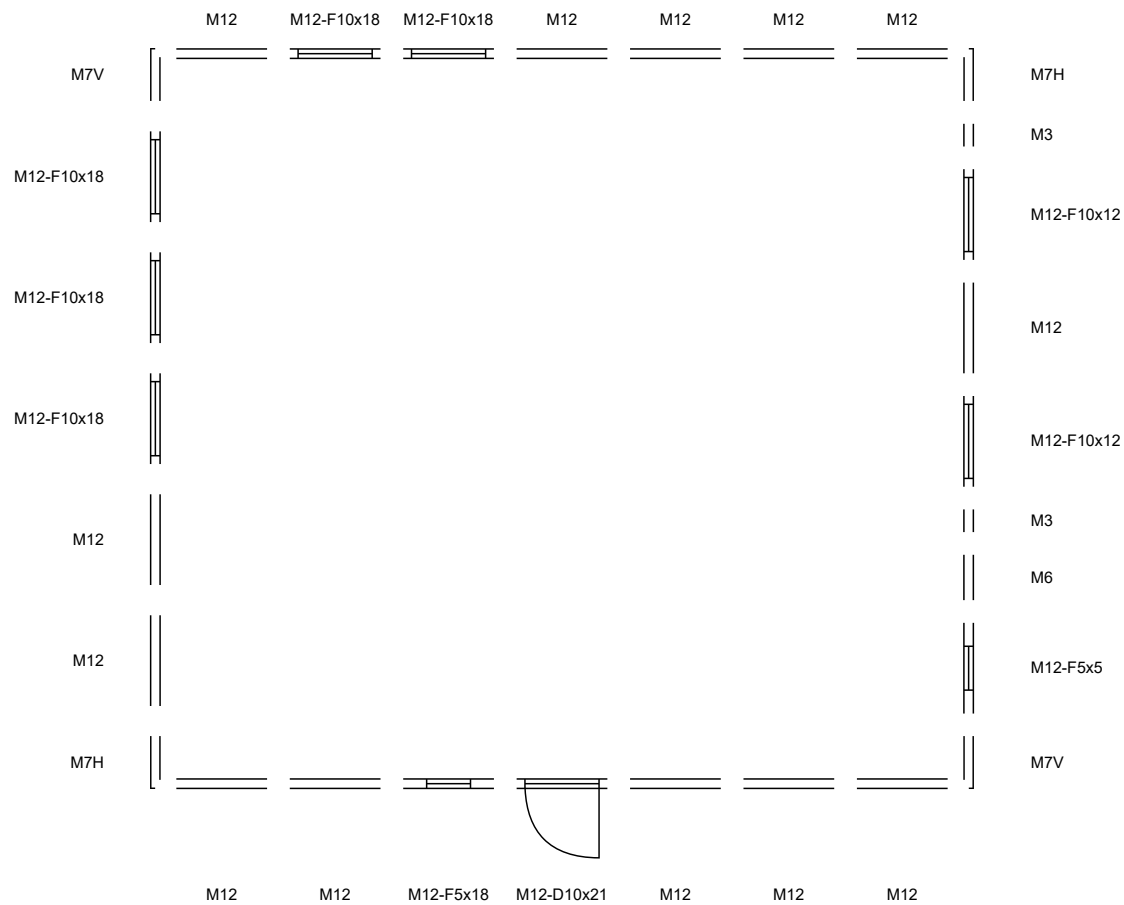

Väggmoduler:

Art.nr	Modul	Benämning	Antal
C7000-Vit	M3	Modul 3-Vit (H = 2301mm / P = 2380mm)	2
C7001-Vit	M6	Modul 6-Vit (H = 2301mm / P = 2380mm)	1
C7004-Vit	M7H	Modul H7H-Vit (H = 2301mm / P = 2380mm)	2
C7005-Vit	M7V	Modul H7V-Vit (H = 2301mm / P = 2380mm)	2
C7007-Vit	M12	Modul 12-Vit (H = 2301mm / P = 2380mm)	13
C7008-F-Vit	M12-F10x12	2-luft fönster, 10x12, 2-glas isolerglas vit	2
C7015-F-Vit	M12-F5x5	Sidohängt fönster 5x5, 2-glas, isolerglas, vänster, vit	1
C7019-F-Vit	M12-F5x18	Fast fönster 5x18, 3-glas, dubbelhärdat, vit	1
C7020-F-Vit	M12-F10x18	Fast fönster 10x18, 3-glas, dubbelhärdat, vit	5
C7021-YDH-Vit	M12-D10x21	Vit ytterdörr med avlång ruta 10x21, höger	1

Takmoduler:

Art.nr	Modul	Benämning	Antal
TD-7422	T-7444	Takdel 7444mm - 22gr	6
GA-7422K-Vit	G-K-7444	Gaveldel 7444mm Vit kort utstick - 22gr	2

Tillval:

Art.nr	Benämning
CP-S-857422	Plåttak Classic Plain / Sadel - Nocklängd = 9748mm - Takfall = 4473mm Färg: Svart
TA-S-8524	Takavvattning / Sadel - Nocklängd = 9748mm - Höjd takfot = 2517mm Färg: Svart
TI-None	Takisolering: Nej
VI-None	Väggisolering: Nej