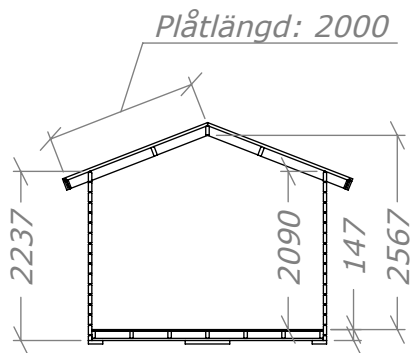

Friggebod 15m² - Två rum

inknutad mellanvägg med veranda 4m².

SORSELESTUGAN

Ver. 1.5

Art.Nr: 45SS15-0-2R + 45V-4

Tel. +46 952 12222 Mail: info@sorselestugan.se www.sorselestugan.se

Skala 1:100 om ej annan anges. Utstick knutar: 150mm

Stugan levereras med 3st fönster. Det bredvid dörr är fast placerat, de andra placeras av kund på valfri plats.

Friggebod 15m² - Två rum

med veranda 4m² - Plintritning

SORSELESTUGAN

Ver. 1.5

Art.Nr: 45SS15-0-2R + 45V-4