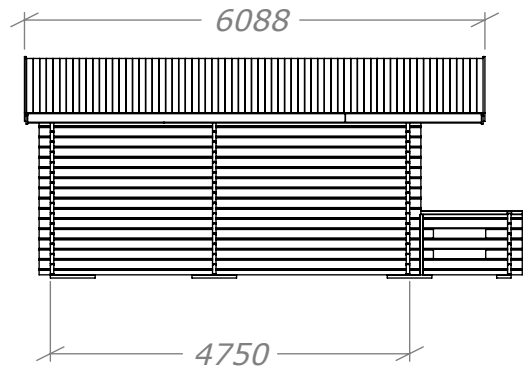

Friggebod 15m² - Två rum

inknutad mellanvägg med veranda 4m².

SORSELESTUGAN

Ver. 1.5

Art.Nr: 45SS15-0-2R + 45V-4

Tel. +46 952 12222 Mail: info@sorselestugan.se www.sorselestugan.se

Skala 1:100 om ej annan anges. Utstick knutar: 150mm

Stugan levereras med 3st fönster. Det bredvid dörr är fast placerat, de andra placeras av kund på valfri plats.

Friggebod 15m² - Två rum

med veranda 4m² - Plintritning

SORSELESTUGAN

Ver. 1.5

Art.Nr: 45SS15-0-2R + 45V-4