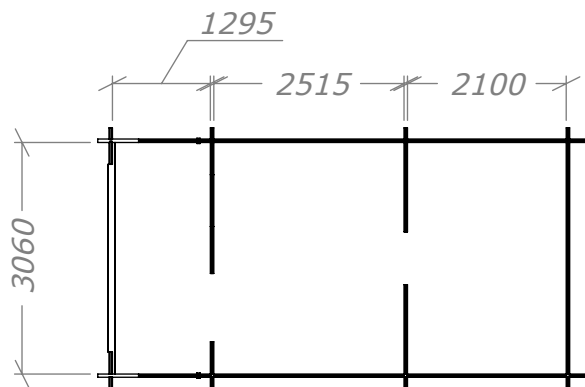

Friggebod 15m² - Två rum

inknutad mellanvägg med veranda 4m².

SORSELESTUGAN

Ver. 1.5

Art.Nr: 45SS15-0-2R + 45V-4

Tel. +46 952 12222 Mail: info@sorselestugan.se www.sorselestugan.se

Skala 1:100 om ej annan anges. Utstick knutar: 150mm