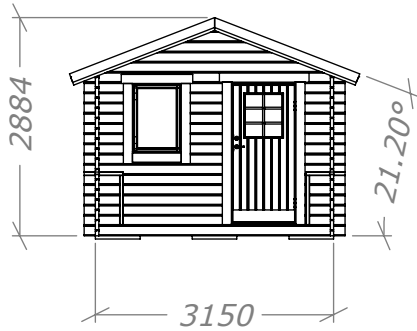

Friggebod 15m² - Två rum

inknutad mellanvägg med veranda 4m².

SORSELESTUGAN

Ver. 1.5

Art.Nr: 45SS15-0-2R + 45V-4

Tel. +46 952 12222 Mail: info@sorselestugan.se www.sorselestugan.se

Skala 1:100 om ej annan anges. Utstick knutar: 150mm

Stugan levereras med 3st fönster. Det bredvid dörr är fast placerat, de andra placeras av kund på valfri plats.

Friggebod 15m² - Två rum

med veranda 4m² - Plintritning

SORSELESTUGAN

Ver. 1.5

Art.Nr: 45SS15-0-2R + 45V-4