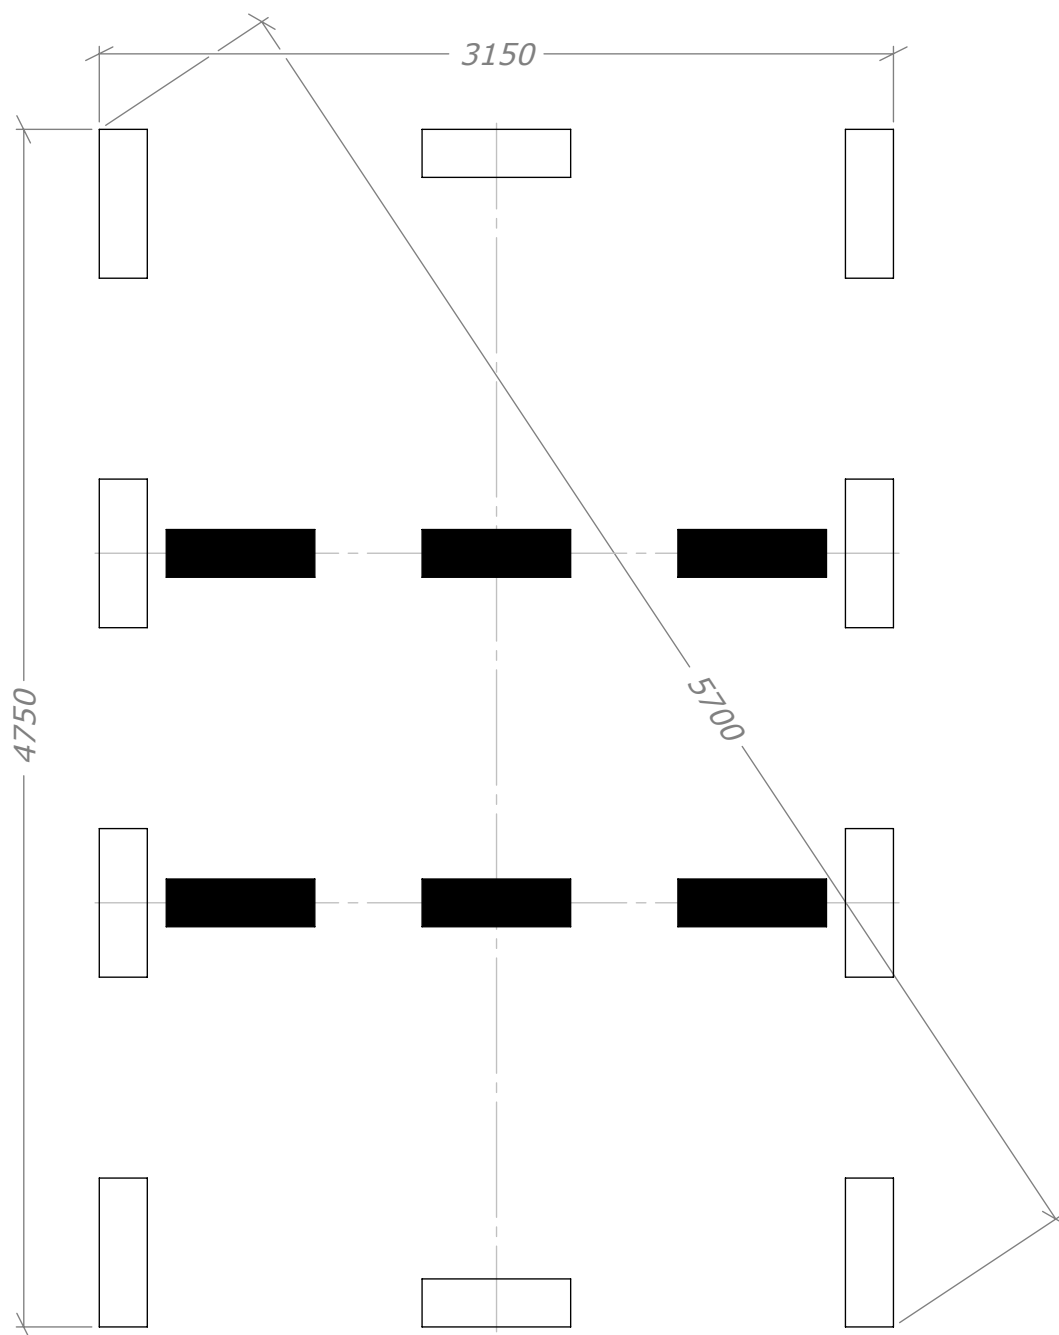

Friggebod Funkis 15m²

SORSELESTUGAN

Ver. 1.3

Art.Nr: 45FUNK15

Tel. +46 952 12222 Mail: info@sorselestugan.se www.sorselestugan.se

Skala 1:100 om ej annan anges. Utstick knutar: 150mm

*Undersida takås, takås 120x45

Friggebod Funkis 15m²

Plintritning

SORSELESTUGAN

Art.Nr: 45FUNK15

Tel. +46 952 12222 Mail: info@sorselestugan.se www.sorselestugan.se

Ver. 1.3

 =65mm lägre.