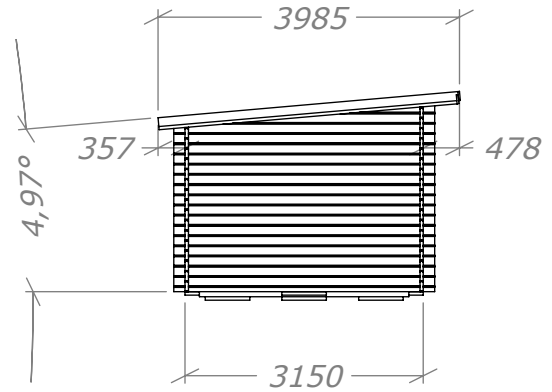

Friggebod Funkis 15m²

SORSELESTUGAN

Ver. 1.3

Art.Nr: 45FUNK15

Tel. +46 952 12222 Mail: info@sorselestugan.se www.sorselestugan.se

Skala 1:100 om ej annan anges. Utstick knutar: 150mm

*Undersida takås, takås 120x45