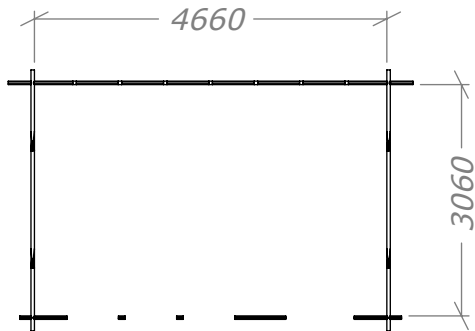

Friggebod Funkis 15m²

SORSELESTUGAN

Ver. 1.3

Art.Nr: 45FUNK15

Tel. +46 952 12222 Mail: info@sorselestugan.se www.sorselestugan.se

Skala 1:100 om ej annan anges. Utstick knutar: 150mm

*Undersida takås, takås 120x45