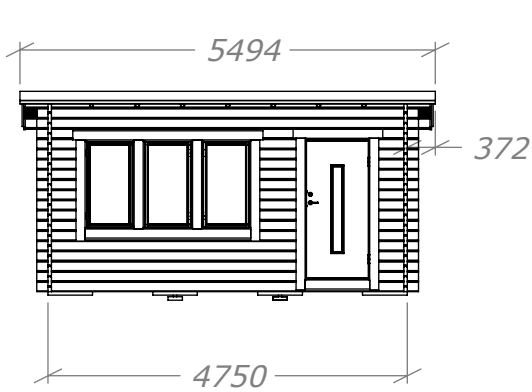

Friggebod Funkis 15m²

SORSELESTUGAN

Ver. 1.3

Art.Nr: 45FUNK15

Tel. +46 952 12222 Mail: info@sorselestugan.se www.sorselestugan.se

Skala 1:100 om ej annan anges. Utstick knutar: 150mm

*Undersida takås, takås 120x45