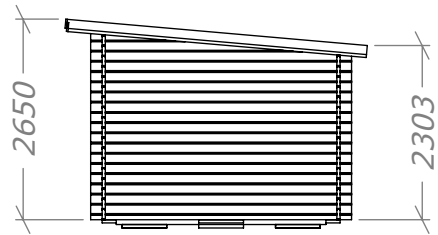

Friggebod Funkis 15m²

SORSELESTUGAN

Ver. 1.3

Art.Nr: 45FUNK15

Tel. +46 952 12222 Mail: info@sorselestugan.se www.sorselestugan.se

Skala 1:100 om ej annan anges. Utstick knutar: 150mm

*Undersida takås, takås 120x45