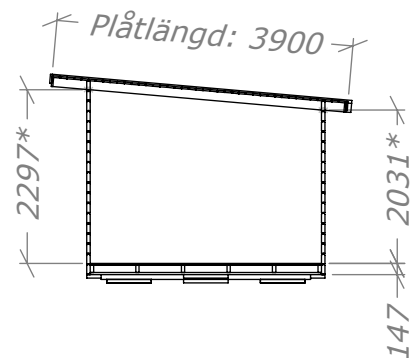

Friggebod Funkis 15m²

SORSELESTUGAN

Ver. 1.3

Art.Nr: 45FUNK15

Tel. +46 952 12222 Mail: info@sorselestugan.se www.sorselestugan.se

Skala 1:100 om ej annan anges. Utstick knutar: 150mm

*Undersida takås, takås 120x45