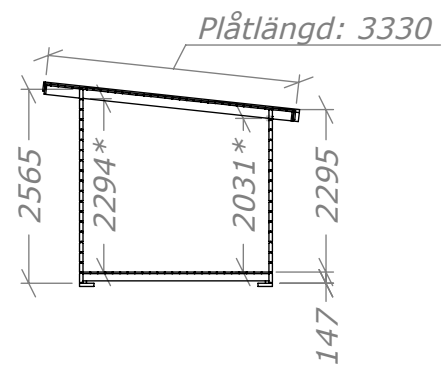

Bastustuga Funkis 11

SORSELESTUGAN

Ver. 1.0

Art.Nr: 45FBS11-0

Tel. +46 952 12222 Mail: info@sorselestugan.se www.sorselestugan.se

Skala 1:100 om ej annan anges. Utstick knutar: 150mm

Bastun levereras med 2st lavar till bastudelen.
Bastun kan monteras med bastudelen till höger.
De mindre fönstren placeras av kund på valfri plats.

*=Undersida takås.