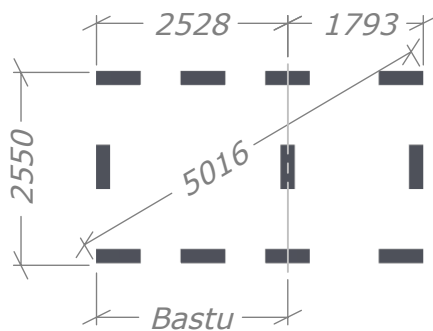

Bastustuga Funkis 11

SORSELESTUGAN

Ver. 1.0

Art.Nr: 45FBS11-0

Tel. +46 952 12222 Mail: info@sorselestugan.se www.sorselestugan.se

Skala 1:100 om ej annan anges. Utstick knutar: 150mm

Bastun levereras med 2st lavar till bastudelen.
Bastun kan monteras med bastudelen till höger.
De mindre fönstren placeras av kund på valfri plats.

*=Undersida takås.