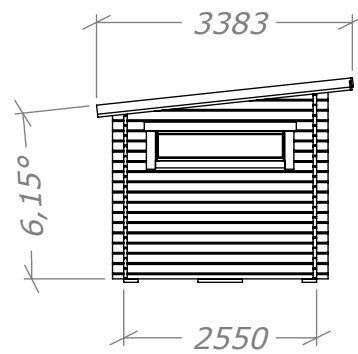

Bastustuga Funkis 11

SORSELESTUGAN

Ver. 1.0

Art.Nr: 45FBS11-0

Tel. +46 952 12222 Mail: info@sorselestugan.se www.sorselestugan.se

Skala 1:100 om ej annan anges. Utstick knutar: 150mm

Bastun levereras med 2st lavar till bastudelen.
Bastun kan monteras med bastudelen till höger.
De mindre fönstren placeras av kund på valfri plats.

*=Undersida takås.