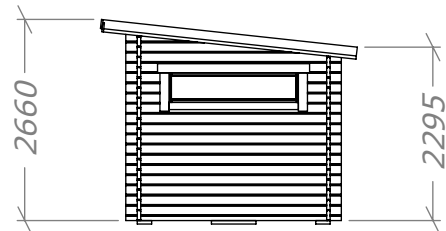

Bastustuga Funkis 11

SORSELESTUGAN

Ver. 1.0

Art.Nr: 45FBS11-0

Tel. +46 952 12222 Mail: info@sorselestugan.se www.sorselestugan.se

Skala 1:100 om ej annan anges. Utstick knutar: 150mm

Bastun levereras med 2st lavar till bastudelen.
Bastun kan monteras med bastudelen till höger.
De mindre fönstren placeras av kund på valfri plats.

*=Undersida takås.