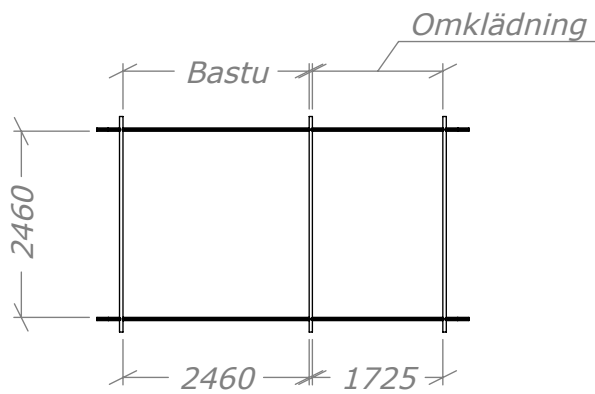

Bastustuga Funkis 11

SORSELESTUGAN

Ver. 1.0

Art.Nr: 45FBS11-0

Tel. +46 952 12222 Mail: info@sorselestugan.se www.sorselestugan.se

Skala 1:100 om ej annan anges. Utstick knutar: 150mm

Bastun levereras med 2st lavar till bastudelen.
Bastun kan monteras med bastudelen till höger.
De mindre fönstren placeras av kund på valfri plats.

*=Undersida takås.