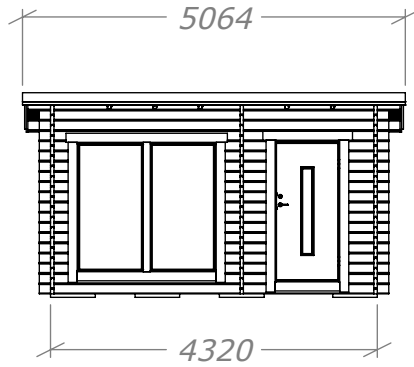

Bastustuga Funkis 11

SORSELESTUGAN

Ver. 1.0

Art.Nr: 45FBS11-0

Tel. +46 952 12222 Mail: info@sorselestugan.se www.sorselestugan.se

Skala 1:100 om ej annan anges. Utstick knutar: 150mm

Bastun levereras med 2st lavar till bastudelen.
Bastun kan monteras med bastudelen till höger.
De mindre fönstren placeras av kund på valfri plats.

*=Undersida takås.