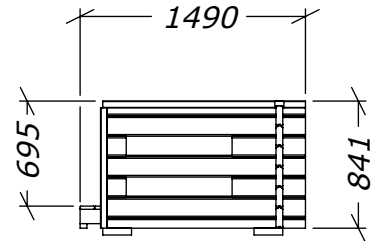

Veranda 5m²

SORSELESTUGAN
Ver. 1.2

Tel. +46 952 12222
E-Mail: info@sorselestugan.se www.sorselestugan.se

Skala 1:50 om ej annan anges.

Plintupplägg vid eftermontage.