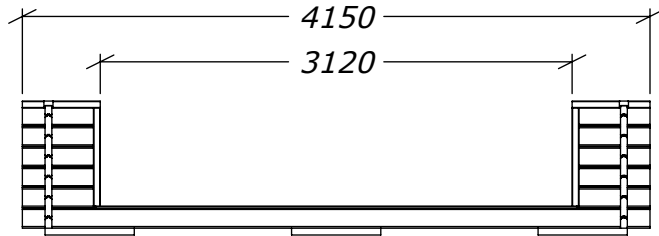

Veranda 5m²

SORSELESTUGAN
Ver. 1.2

Tel. +46 952 12222
E-Mail: info@sorselestugan.se www.sorselestugan.se

Skala 1:50 om ej annan anges.

Plintupplägg vid eftermontage.