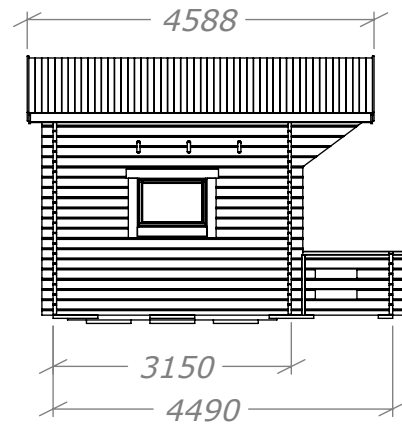

Loftstuga 9,9

Loft 6m² och veranda 4m²

SORSELESTUGAN

Ver. 1.2

Art.Nr: 45SS9-4-L

Tel. +46 952 12222 Mail: info@sorselestugan.se www.sorselestugan.se

Skala 1:100 om ej annan anges. Utstick knutar: 150mm

Loftstuga 9,9

Plintritning 9,9 med 4m² Veranda

SORSELESTUGAN

Art.Nr: 45SS9-4-L

Tel. +46 952 12222 Mail: info@sorselestugan.se www.sorselestugan.se

Ver. 1.2

 = 65mm lagre