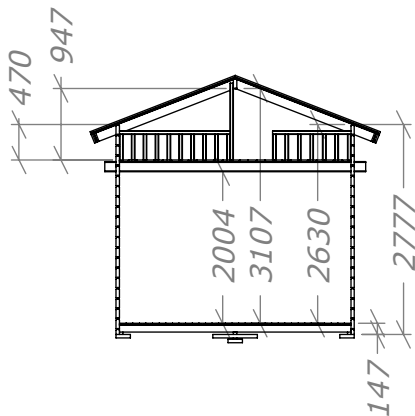

Loftstuga 9,9

Loft 6m² och veranda 4m²

SORSELESTUGAN

Ver. 1.2

Art.Nr: 45SS9-4-L

Tel. +46 952 12222 Mail: info@sorselestugan.se www.sorselestugan.se

Skala 1:100 om ej annan anges. Utstick knutar: 150mm

Loftstuga 9,9