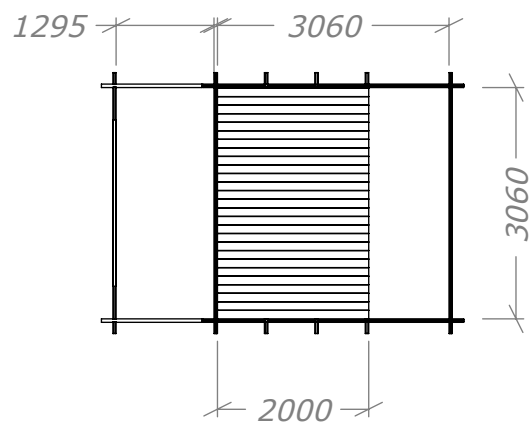

Loftstuga 9,9

Loft 6m² och veranda 4m²

SORSELESTUGAN

Ver. 1.2

Art.Nr: 45SS9-4-L

Tel. +46 952 12222 Mail: info@sorselestugan.se www.sorselestugan.se

Skala 1:100 om ej annan anges. Utstick knutar: 150mm

Loftstuga 9,9

Plintritning 9,9 med 4m² Veranda

SORSELESTUGAN

Art.Nr: 45SS9-4-L

Tel. +46 952 12222 Mail: info@sorselestugan.se www.sorselestugan.se

Ver. 1.2

 = 65mm lagre