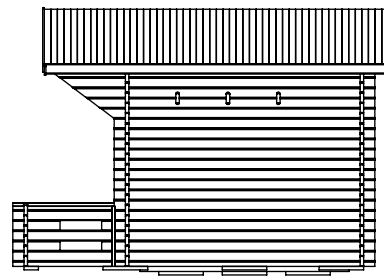

Loftstuga 9,9

Loft 6m² och veranda 4m²

SORSELESTUGAN

Ver. 1.2

Art.Nr: 45SS9-4-L

Tel. +46 952 12222 Mail: info@sorselestugan.se www.sorselestugan.se

Skala 1:100 om ej annan anges. Utstick knutar: 150mm

Loftstuga 9,9

Plintritning 9,9 med 4m² Veranda

SORSELESTUGAN

Art.Nr: 45SS9-4-L

Tel. +46 952 12222 Mail: info@sorselestugan.se www.sorselestugan.se

Ver. 1.2

 = 65mm lagre