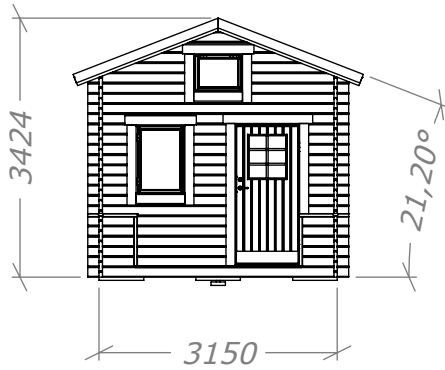

Loftstuga 9,9

Loft 6m² och veranda 4m²

SORSELESTUGAN

Ver. 1.2

Art.Nr: 45SS9-4-L

Tel. +46 952 12222 Mail: info@sorselestugan.se www.sorselestugan.se

Skala 1:100 om ej annan anges. Utstick knutar: 150mm

Loftstuga 9,9

Plintritning 9,9 med 4m² Veranda

SORSELESTUGAN

Art.Nr: 45SS9-4-L

Tel. +46 952 12222 Mail: info@sorselestugan.se www.sorselestugan.se

Ver. 1.2

 = 65mm lagre