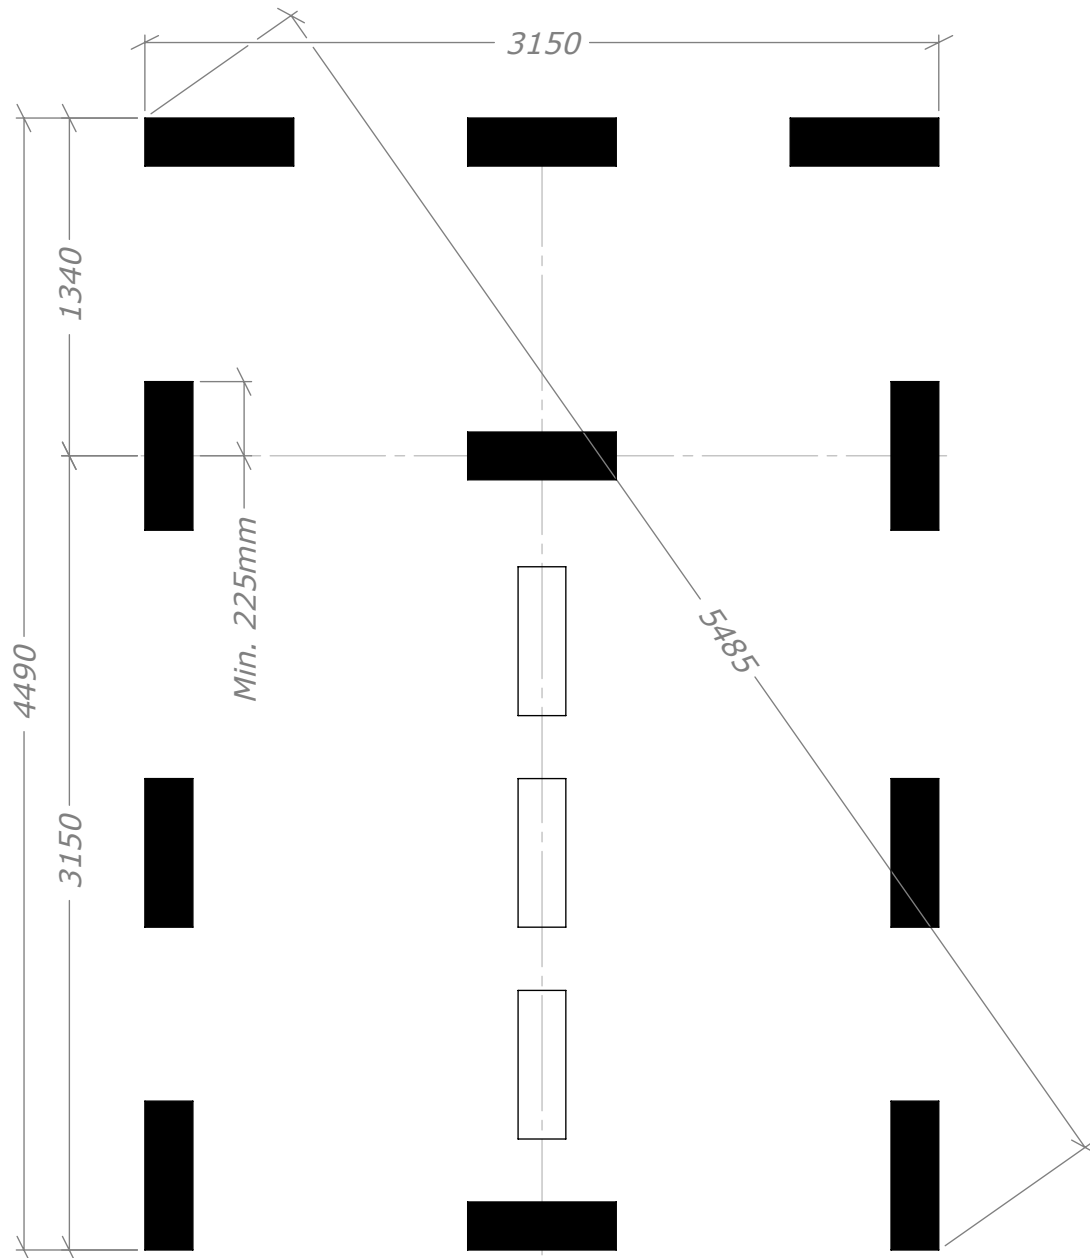

Loftstuga 9,9

Loft 6m² och veranda 4m²

SORSELESTUGAN

Ver. 1.2

Art.Nr: 45SS9-4-L

Tel. +46 952 12222 Mail: info@sorselestugan.se www.sorselestugan.se

Skala 1:100 om ej annan anges. Utstick knutar: 150mm

Loftstuga 9,9

Plintritning 9,9 med 4m² Veranda

SORSELESTUGAN

Art.Nr: 45SS9-4-L

Tel. +46 952 12222 Mail: info@sorselestugan.se www.sorselestugan.se

Ver. 1.2

 = 65mm lagre