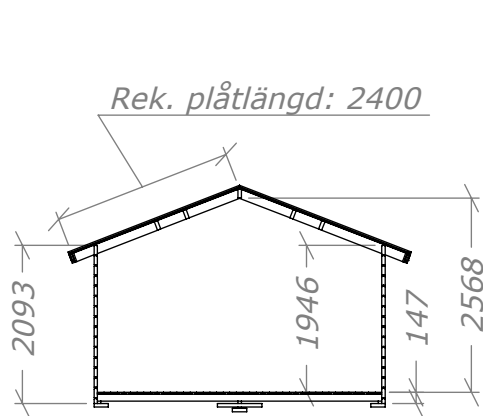

Friggebod 15m² Original

Med 5m² Veranda

SORSELESTUGAN

Ver. 1.5

Art.Nr: 45SS15-0 + 45V-5

Tel. +46 952 12222 Mail: info@sorselestugan.se www.sorselestugan.se

Skala 1:100 om ej annan anges. Utstick knutar: 150mm

Friggebod 15m² Original

Med 5m² Veranda. Plintring

SORSELESTUGAN

Ver. 1.5

Tel. +46 952 12222

E-Mail: info@sorselestugan.se www.sorselestugan.se

 =65mm lägre.

Friggebod 15m² Original