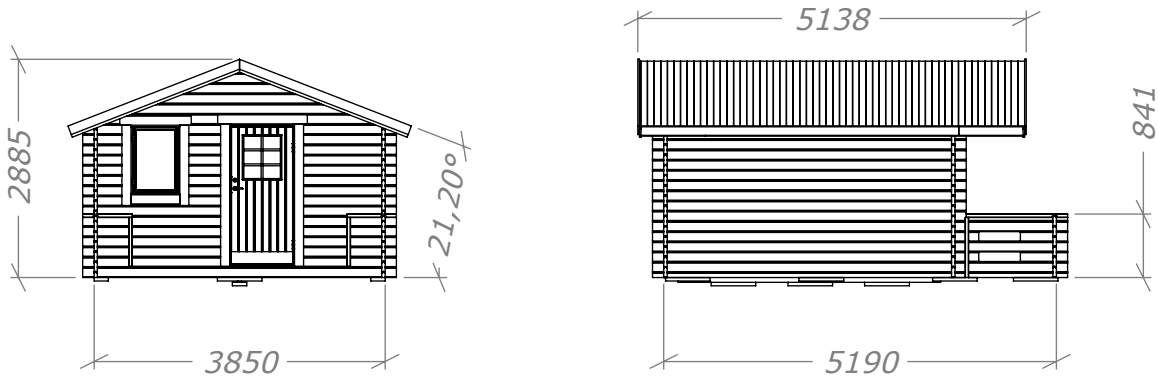

Friggebod 15m² Original

Med 5m² Veranda

SORSELESTUGAN

Ver. 1.5

Art.Nr: 45SS15-0 + 45V-5

Tel. +46 952 12222 Mail: info@sorselestugan.se www.sorselestugan.se

Skala 1:100 om ej annan anges. Utstick knutar: 150mm

Friggebod 15m² Original

Med 5m² Veranda. Plintring

SORSELESTUGAN

Ver. 1.5

Tel. +46 952 12222

E-Mail: info@sorselestugan.se www.sorselestugan.se

 =65mm lägre.

Friggebod 15m² Original