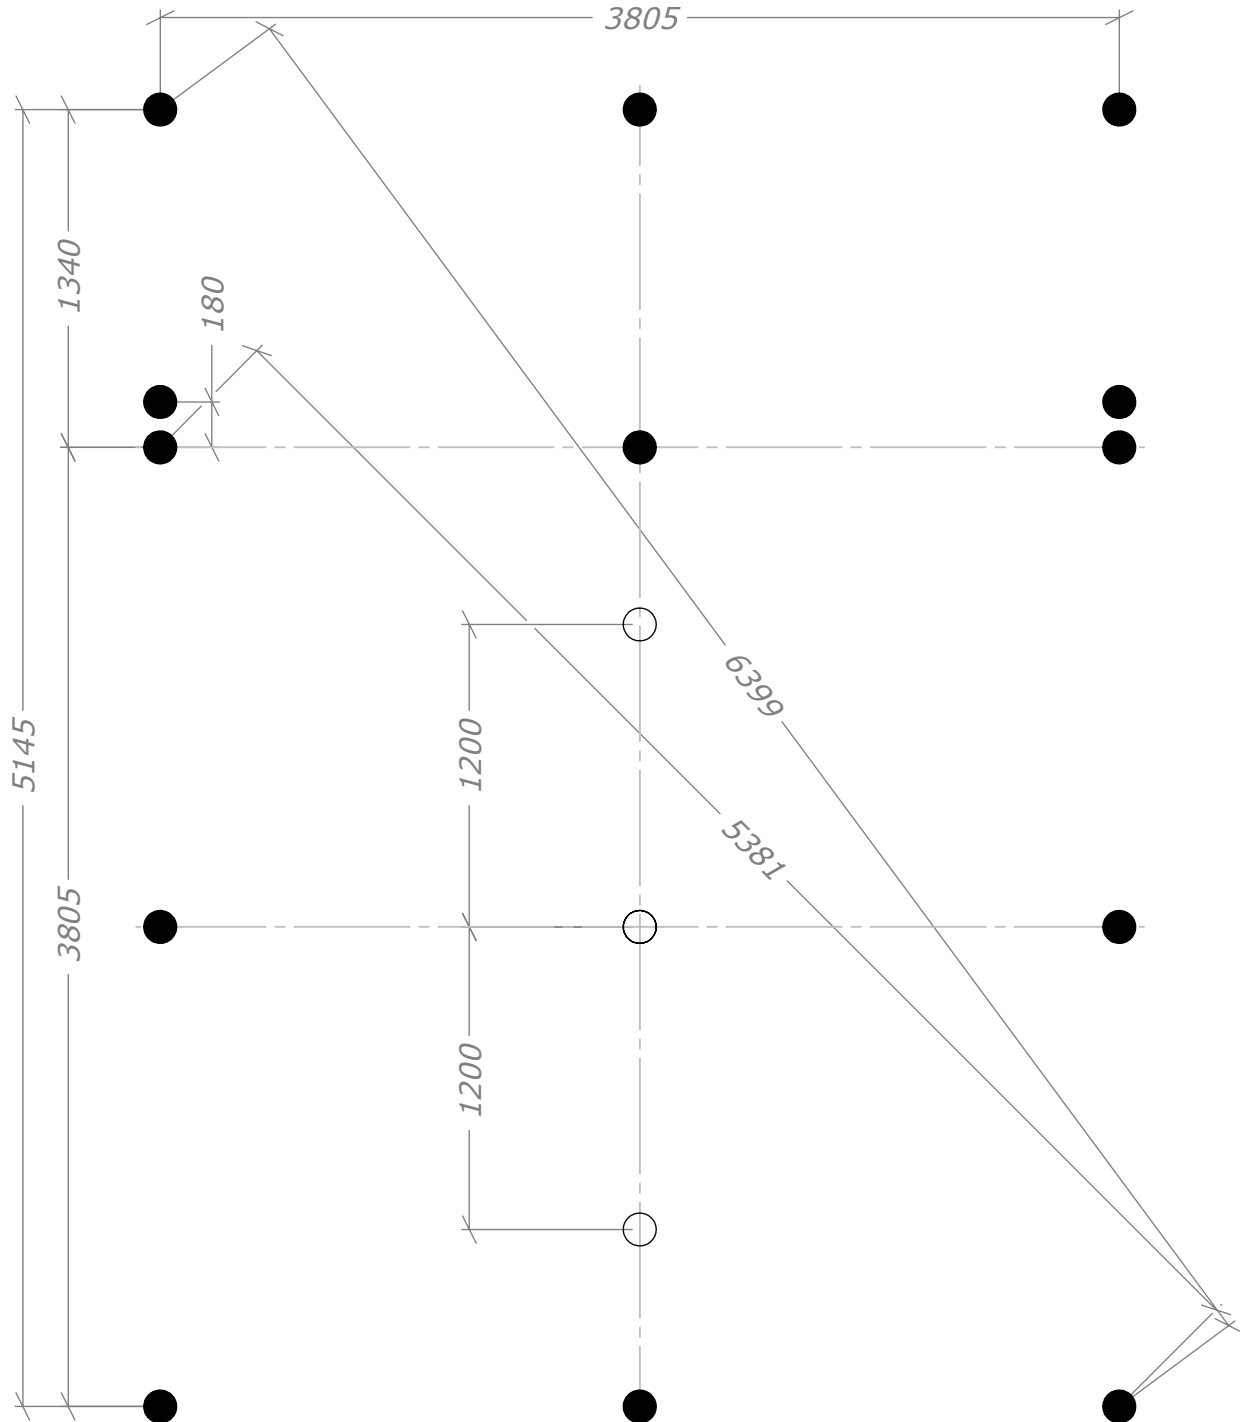

Friggebod 15m² Original

Med 5m² Veranda. Plintritning - Runda

SORSELESTUGAN
Ver. 1.5

Tel. +46 952 12222

E-Mail: info@sorselestugan.se www.sorselestugan.se

○ =65mm lägre.