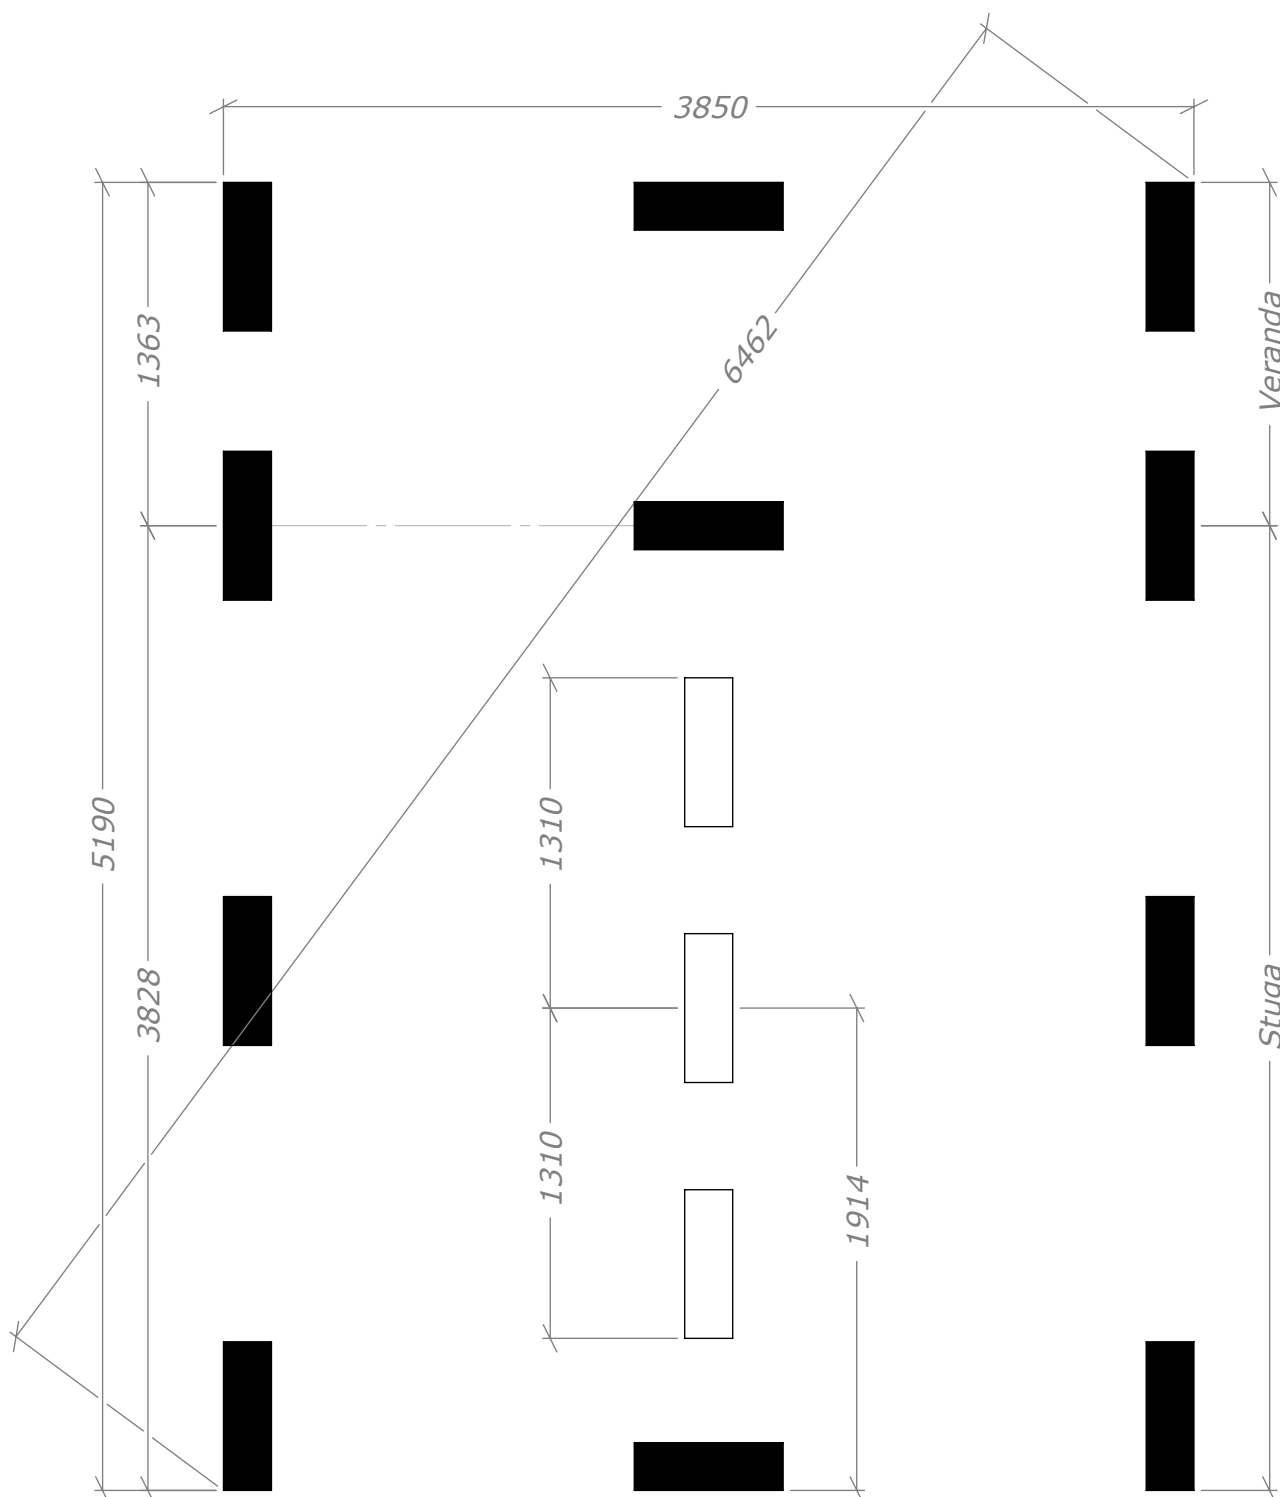

Friggebod 15m² Original

Med 5m² Veranda

SORSELESTUGAN

Ver. 1.5

Art.Nr: 45SS15-0 + 45V-5

Tel. +46 952 12222 Mail: info@sorselestugan.se www.sorselestugan.se

Skala 1:100 om ej annan anges. Utstick knutar: 150mm

Friggebod 15m² Original

Med 5m² Veranda. Plintring

SORSELESTUGAN

Ver. 1.5

Tel. +46 952 12222

E-Mail: info@sorselestugan.se www.sorselestugan.se

 =65mm lägre.

Friggebod 15m² Original

Med 5m² Veranda. Plintritning - Runda

SORSELESTUGAN
Ver. 1.5

Tel. +46 952 12222

E-Mail: info@sorselestugan.se www.sorselestugan.se

○ =65mm lägre.