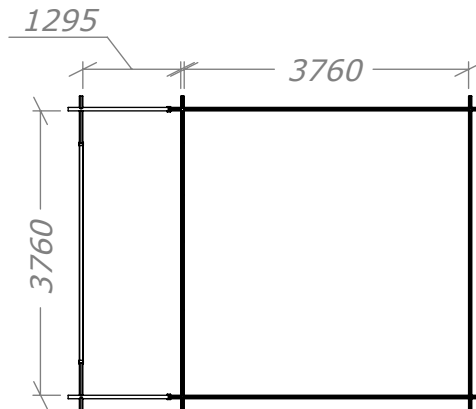

Friggebod 15m² Original

Med 5m² Veranda

SORSELESTUGAN

Ver. 1.5

Art.Nr: 45SS15-0 + 45V-5

Tel. +46 952 12222 Mail: info@sorselestugan.se www.sorselestugan.se

Skala 1:100 om ej annan anges. Utstick knutar: 150mm