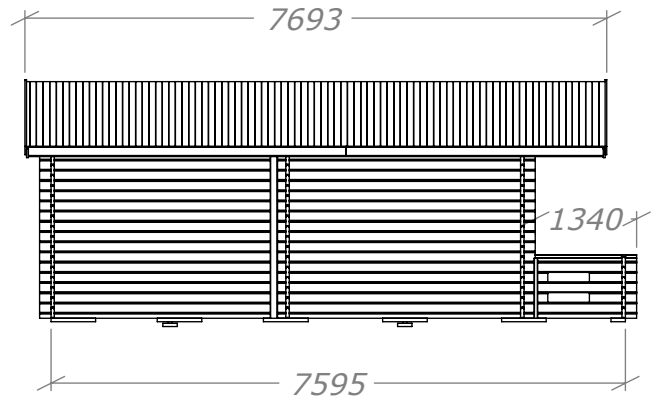

Attefall 24m² + Veranda 5m²

Rum 12+12m²

SORSELESTUGAN

Ver. 1.7

Art.Nr: 45SS24-0-12+12, 45V-5

Tel. +46 952 12222 Mail: info@sorselestugan.se www.sorselestugan.se

Skala 1:100 om ej annan anges. Utstick knutar: 150mm

Rek. plåtlängd: 2400

Fyra fönster medföljer stugan, hål för fönster bredvid dörr är klart vid leverans. Resterande tre fönsterhål samt öppning mot tillbyggnad tas upp av kund på valfri plats.

Attefall 24m² + Veranda 5m²