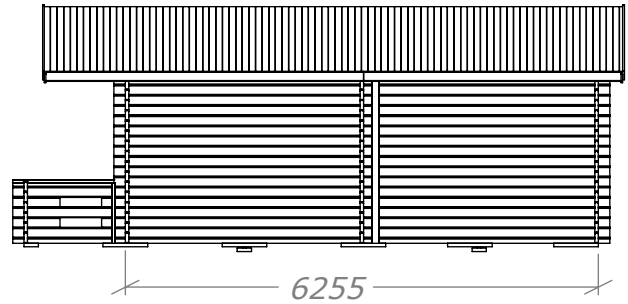

Attefall 24m² + Veranda 5m²

Rum 12+12m²

SORSELESTUGAN

Ver. 1.7

Art.Nr: 45SS24-0-12+12, 45V-5

Tel. +46 952 12222 Mail: info@sorselestugan.se www.sorselestugan.se

Skala 1:100 om ej annan anges. Utstick knutar: 150mm

Rek. plåtlängd: 2400

Fyra fönster medföljer stugan, hål för fönster bredvid dörr är klart vid leverans. Resterande tre fönsterhål samt öppning mot tillbyggnad tas upp av kund på valfri plats.

Attefall 24m² + Veranda 5m²