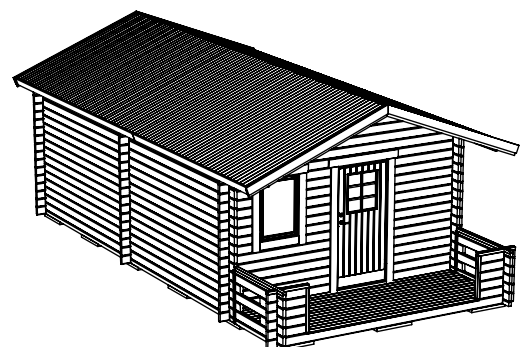

Attefall 24m² + Veranda 5m²

Rum 12+12m²

SORSELESTUGAN

Ver. 1.7

Art.Nr: 45SS24-0-12+12, 45V-5

Tel. +46 952 12222 Mail: info@sorselestugan.se www.sorselestugan.se

Skala 1:100 om ej annan anges. Utstick knutar: 150mm

Rek. plåtlängd: 2400

Fyra fönster medföljer stugan, hål för fönster bredvid dörr är klart vid leverans. Resterande tre fönsterhål samt öppning mot tillbyggnad tas upp av kund på valfri plats.

Attefall 24m² + Veranda 5m²