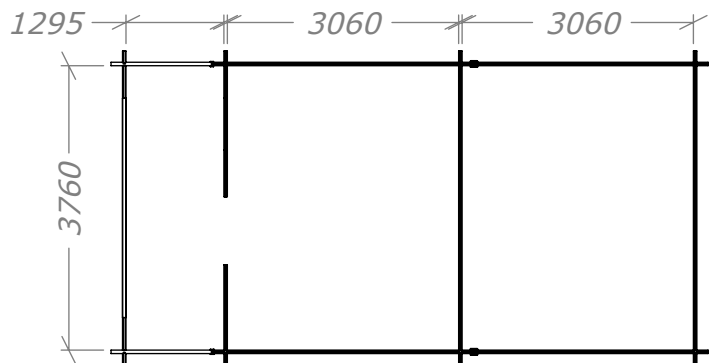

Attefall 24m² + Veranda 5m²

Rum 12+12m²

SORSELESTUGAN

Ver. 1.7

Art.Nr: 45SS24-0-12+12, 45V-5

Tel. +46 952 12222 Mail: info@sorselestugan.se www.sorselestugan.se

Skala 1:100 om ej annan anges. Utstick knutar: 150mm

Rek. plåtlängd: 2400

Fyra fönster medföljer stugan, hål för fönster bredvid dörr är klart vid leverans. Resterande tre fönsterhål samt öppning mot tillbyggnad tas upp av kund på valfri plats.

Attefall 24m² + Veranda 5m²