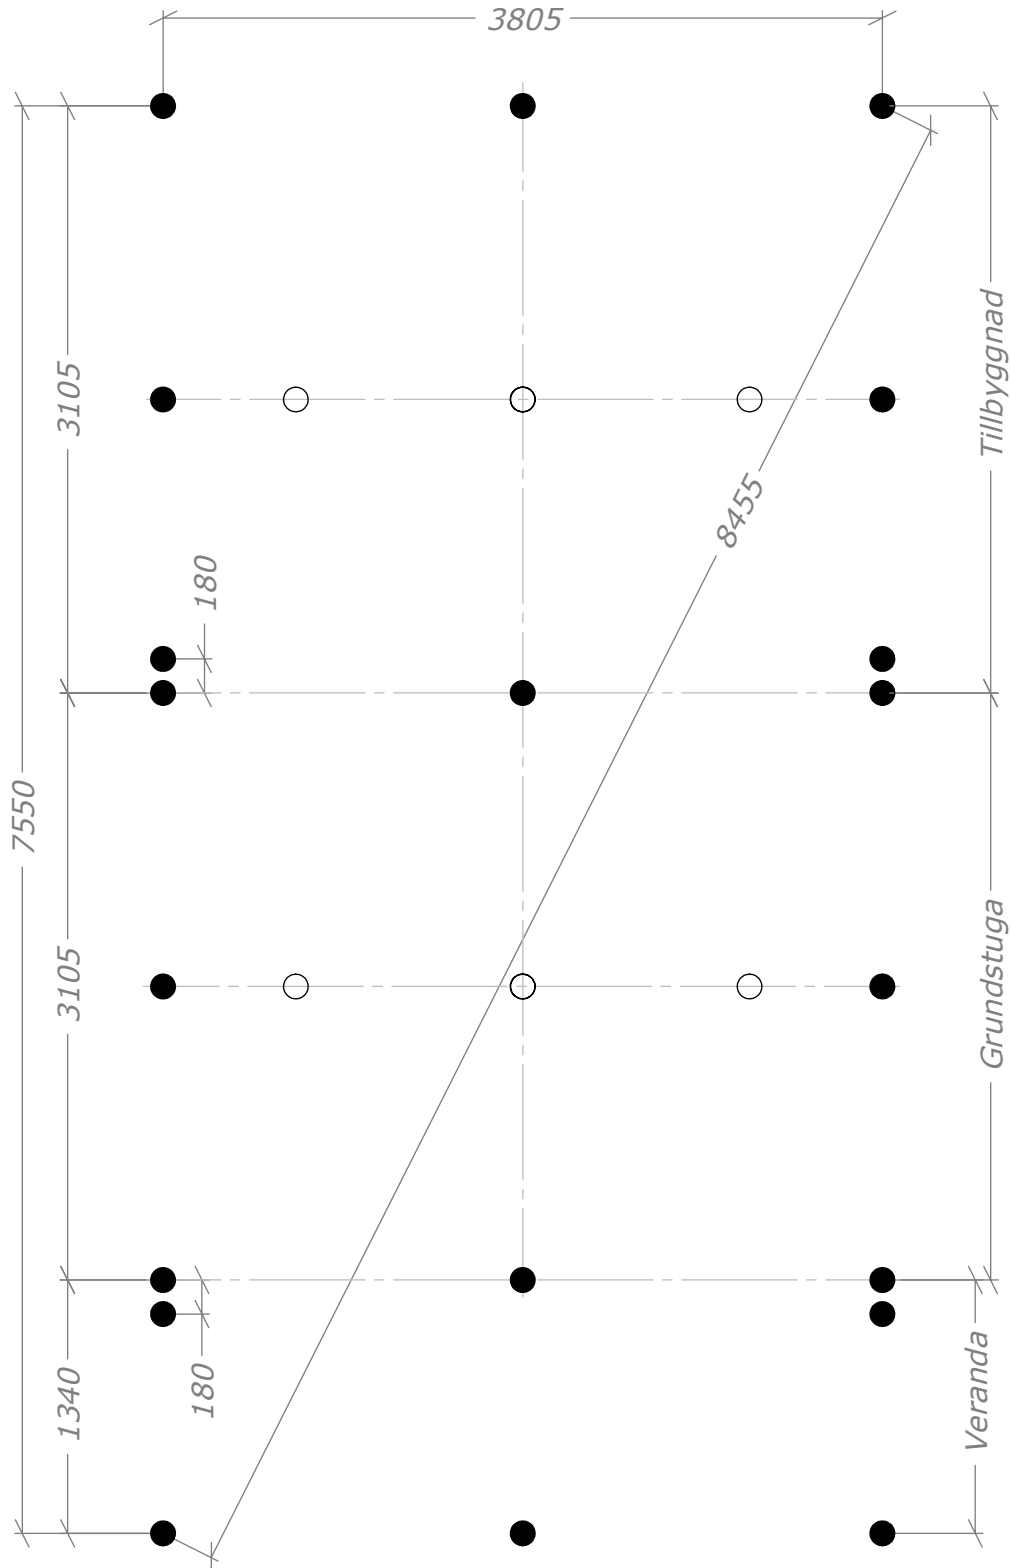

Attefall 24m² + Veranda 5m²

Rum 12+12m² - Plintring rund

SORSELESTUGAN

Ver. 1.7

Art.Nr: 45SS24-0-12+12, 45V-5

Tel. +46 952 12222 Mail: info@sorselestugan.se www.sorselestugan.se

○ = Obs! 65mm lägre.