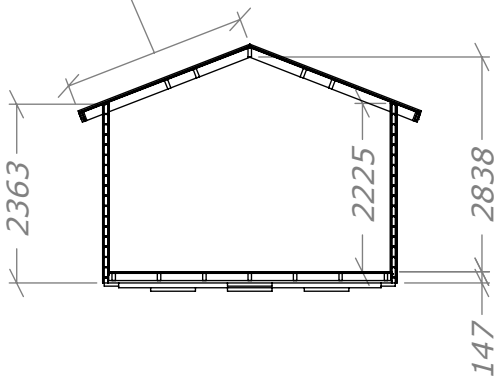

Attefall 24m² + Veranda 5m²

Rum 12+12m²

SORSELESTUGAN

Ver. 1.7

Art.Nr: 45SS24-0-12+12, 45V-5

Tel. +46 952 12222 Mail: info@sorselestugan.se www.sorselestugan.se

Skala 1:100 om ej annan anges. Utstick knutar: 150mm

Rek. plåtlängd: 2400

Fyra fönster medföljer stugan, hål för fönster bredvid dörr är klart vid leverans. Resterande tre fönsterhål samt öppning mot tillbyggnad tas upp av kund på valfri plats.

Attefall 24m² + Veranda 5m²