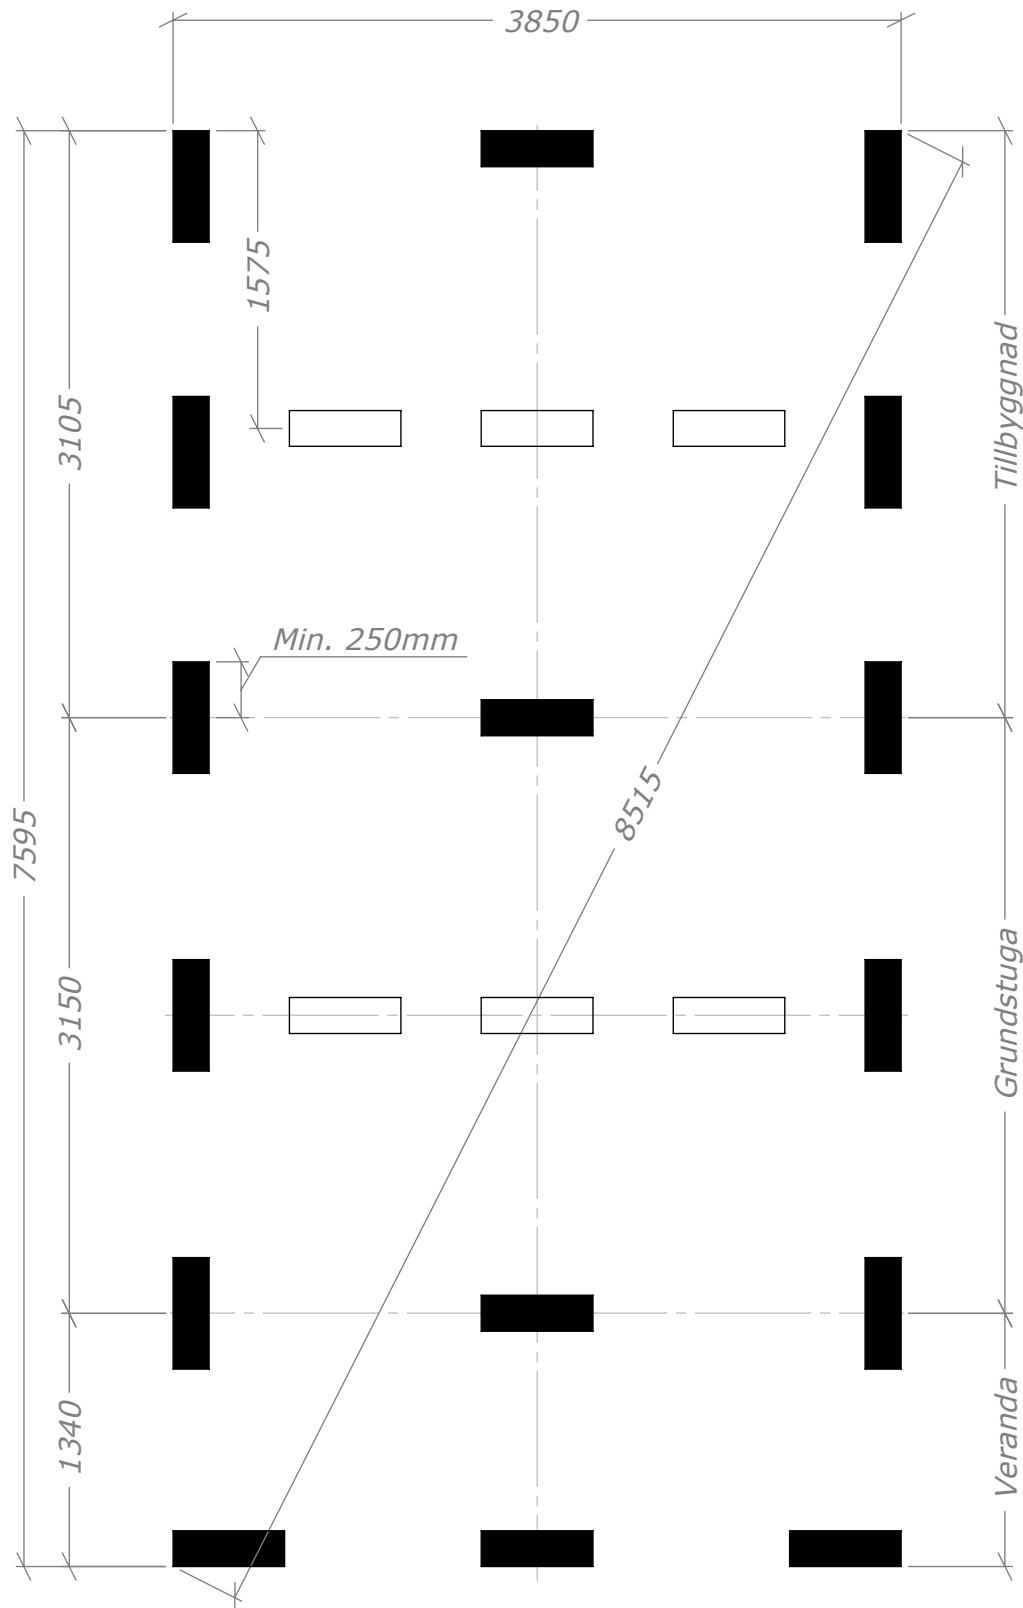

Attefall 24m² + Veranda 5m²

Rum 12+12m²

SORSELESTUGAN

Ver. 1.7

Art.Nr: 45SS24-0-12+12, 45V-5

Tel. +46 952 12222 Mail: info@sorselestugan.se www.sorselestugan.se

Skala 1:100 om ej annan anges. Utstick knutar: 150mm

Rek. plåtlängd: 2400

Fyra fönster medföljer stugan, hål för fönster bredvid dörr är klart vid leverans. Resterande tre fönsterhål samt öppning mot tillbyggnad tas upp av kund på valfri plats.

Attefall 24m² + Veranda 5m²

Rum 12+12m² - Plintritning

SORSELESTUGAN

Ver. 1.7

Art.Nr: 45SS24-0-12+12, 45V-5

Tel. +46 952 12222 Mail: info@sorselestugan.se www.sorselestugan.se

 = Obs! 65mm lägre.

Attefall 24m² + Veranda 5m²

Rum 12+12m² - Plintring rund