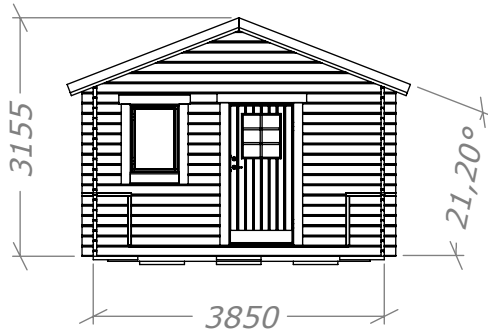

Attefall 24m² + Veranda 5m²

Rum 12+12m²

SORSELESTUGAN

Ver. 1.7

Art.Nr: 45SS24-0-12+12, 45V-5

Tel. +46 952 12222 Mail: info@sorselestugan.se www.sorselestugan.se

Skala 1:100 om ej annan anges. Utstick knutar: 150mm

Rek. plåtlängd: 2400

Fyra fönster medföljer stugan, hål för fönster bredvid dörr är klart vid leverans. Resterande tre fönsterhål samt öppning mot tillbyggnad tas upp av kund på valfri plats.

Attefall 24m² + Veranda 5m²