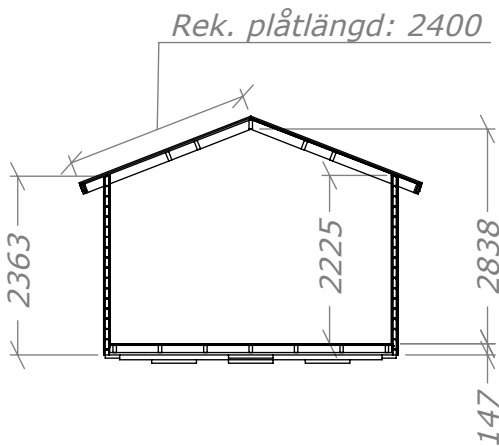

Attefall 24m²

Rum 12+12m² - 500mm utstick.

SORSELESTUGAN

Ver. 1.3

Art.Nr: 45SS24-0-12+12

Tel. +46 952 12222 Mail: info@sorselestugan.se www.sorselestugan.se

Skala 1:100 om ej annan anges. Utstick knutar: 150mm

Fyra fönster medföljer stugan, hål för fönster bredvid dörr är klart vid leverans. Resterande tre fönsterhål samt öppning mot tillbyggnad tas upp av kund på valfri plats.

Attefall 24m²

Rum 12+12m² - Plintritning