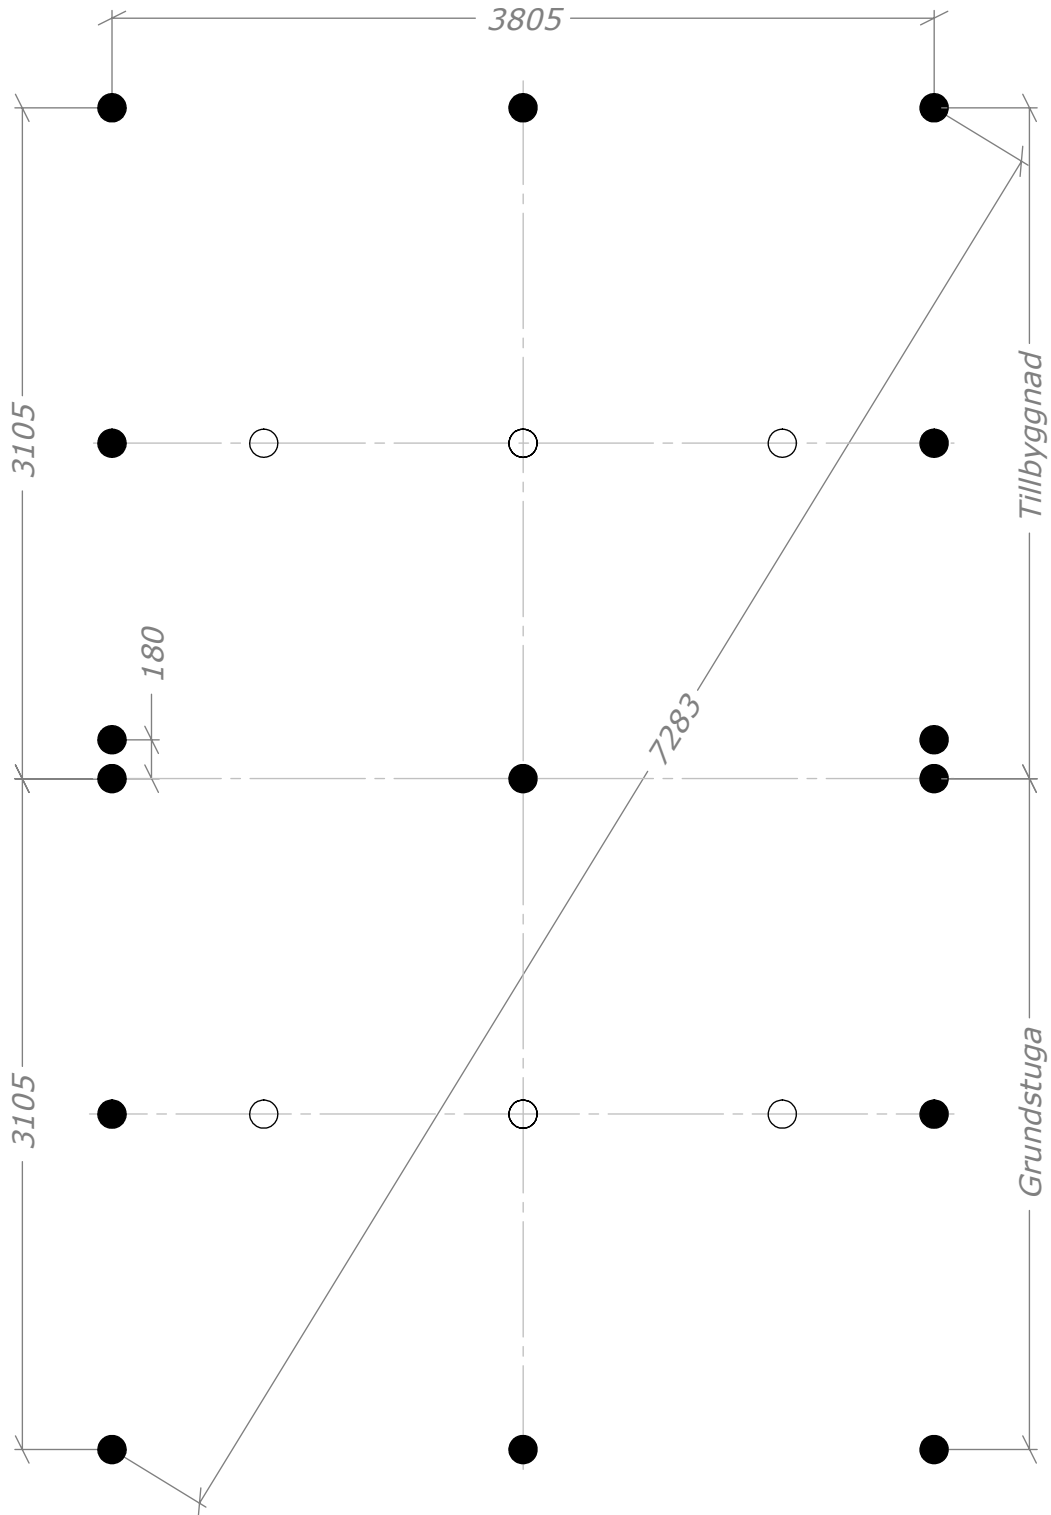

Attefall 24m²

Rum 12+12m² - Plintritning runda

SORSELESTUGAN

Ver. 1.3

Art.Nr: 45SS24-0-12+12

Tel. +46 952 12222 Mail: info@sorselestugan.se www.sorselestugan.se

○ = Obs! 65mm lägre.