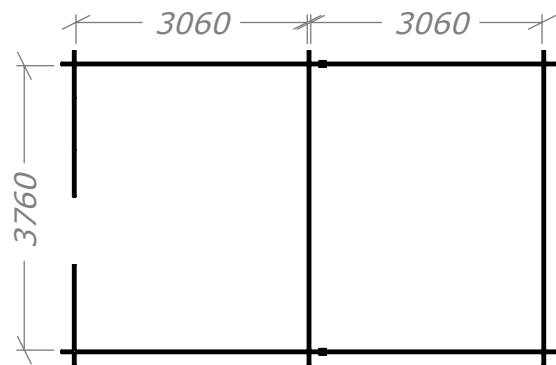

Attefall 24m²

Rum 12+12m² - 500mm utstick.

SORSELESTUGAN

Ver. 1.3

Art.Nr: 45SS24-0-12+12

Tel. +46 952 12222 Mail: info@sorselestugan.se www.sorselestugan.se

Skala 1:100 om ej annan anges. Utstick knutar: 150mm