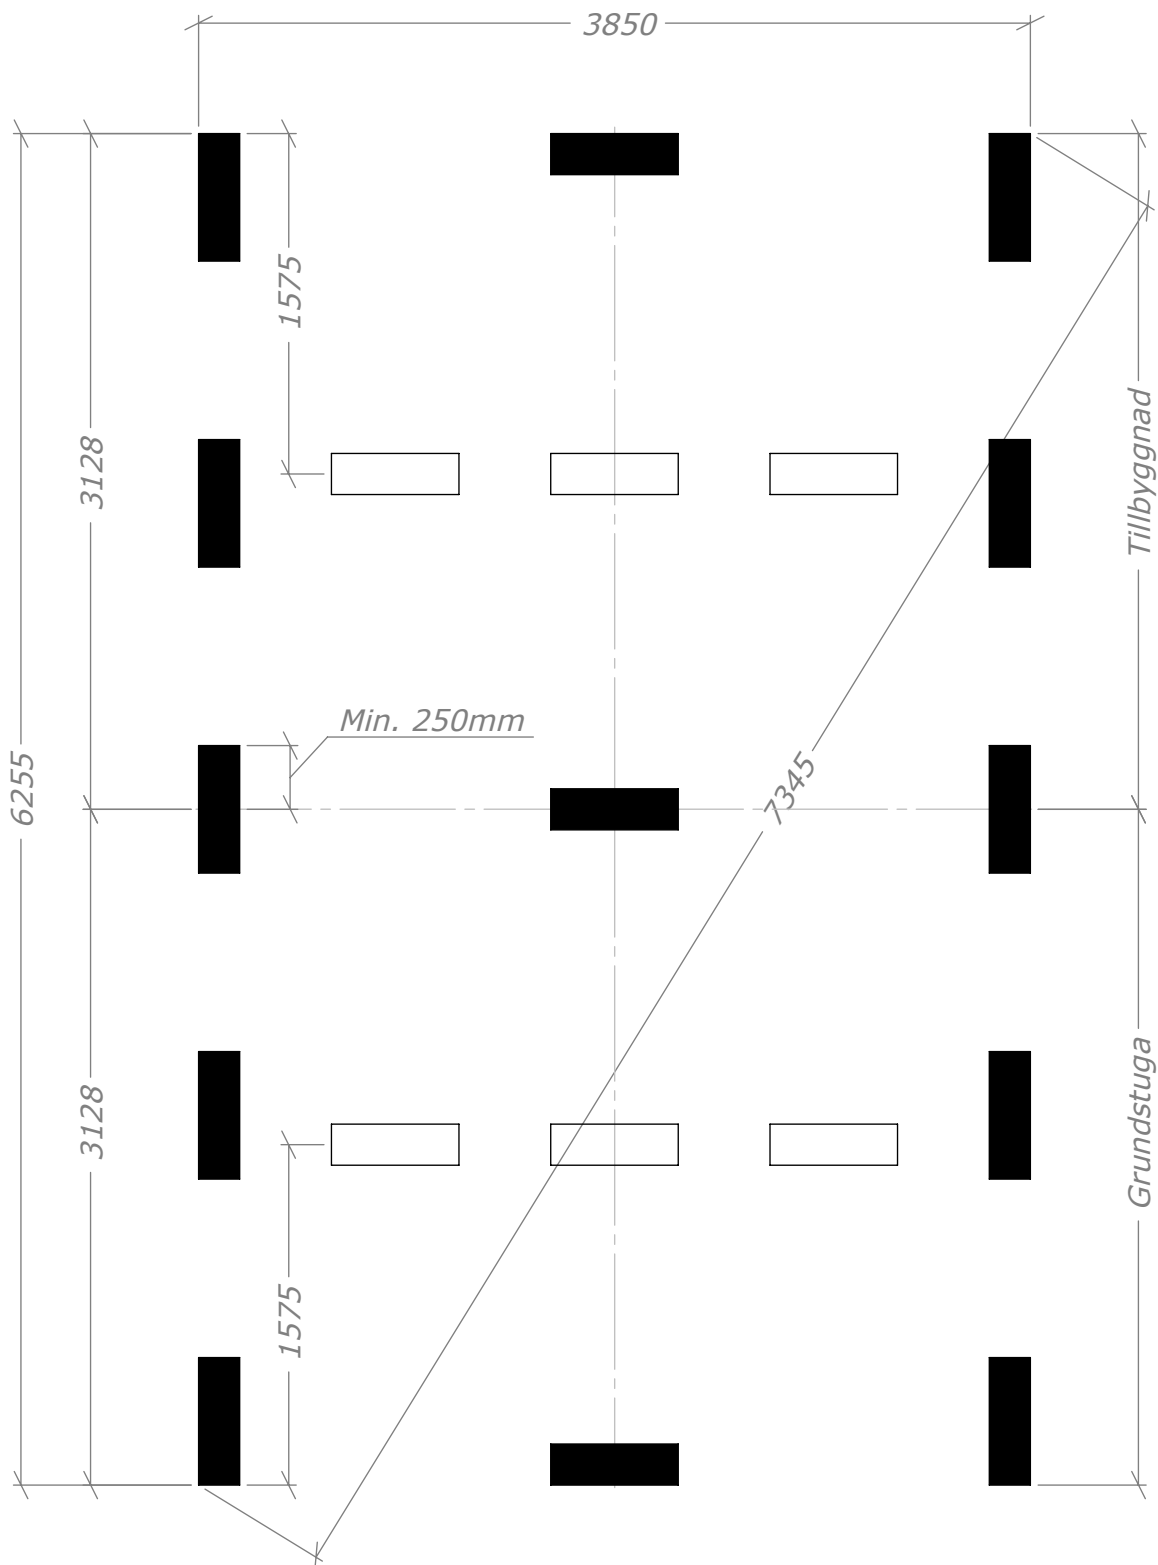

Attefall 24m²

Rum 12+12m² - 500mm utstick.

SORSELESTUGAN

Ver. 1.3

Art.Nr: 45SS24-0-12+12

Tel. +46 952 12222 Mail: info@sorselestugan.se www.sorselestugan.se

Skala 1:100 om ej annan anges. Utstick knutar: 150mm

Fyra fönster medföljer stugan, hål för fönster bredvid dörr är klart vid leverans. Resterande tre fönsterhål samt öppning mot tillbyggnad tas upp av kund på valfri plats.

Attefall 24m²

Rum 12+12m² - Plintritning

SORSELESTUGAN

Ver. 1.3

Art.Nr: 45SS24-0-12+12

Tel. +46 952 12222 Mail: info@sorselestugan.se www.sorselestugan.se

 = Obs! 65mm lägre.

Attefall 24m²

Rum 12+12m² - Plintritning runda

SORSELESTUGAN