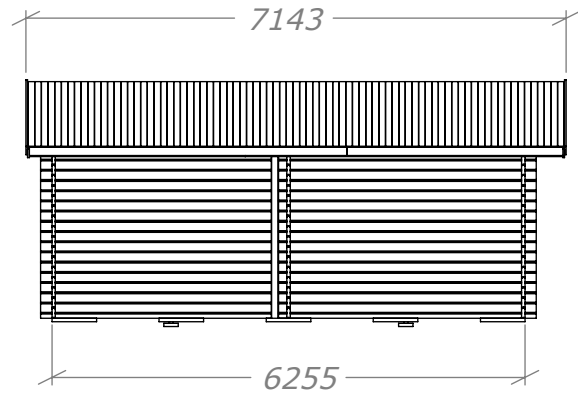

Attefall 24m²

Rum 12+12m² - 500mm utstick.

SORSELESTUGAN

Ver. 1.3

Art.Nr: 45SS24-0-12+12

Tel. +46 952 12222 Mail: info@sorselestugan.se www.sorselestugan.se

Skala 1:100 om ej annan anges. Utstick knutar: 150mm

Fyra fönster medföljer stugan, hål för fönster bredvid dörr är klart vid leverans. Resterande tre fönsterhål samt öppning mot tillbyggnad tas upp av kund på valfri plats.

Attefall 24m²

Rum 12+12m² - Plintritning