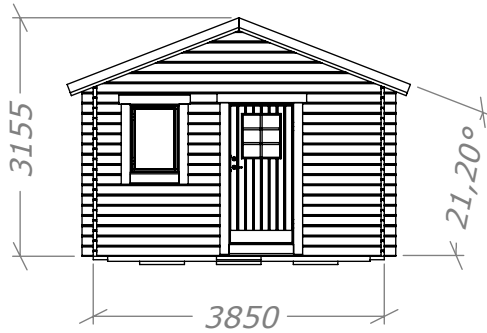

Attefall 24m²

Rum 12+12m² - 500mm utstick.

SORSELESTUGAN

Ver. 1.3

Art.Nr: 45SS24-0-12+12

Tel. +46 952 12222 Mail: info@sorselestugan.se www.sorselestugan.se

Skala 1:100 om ej annan anges. Utstick knutar: 150mm

Fyra fönster medföljer stugan, hål för fönster bredvid dörr är klart vid leverans. Resterande tre fönsterhål samt öppning mot tillbyggnad tas upp av kund på valfri plats.

Attefall 24m²

Rum 12+12m² - Plintritning