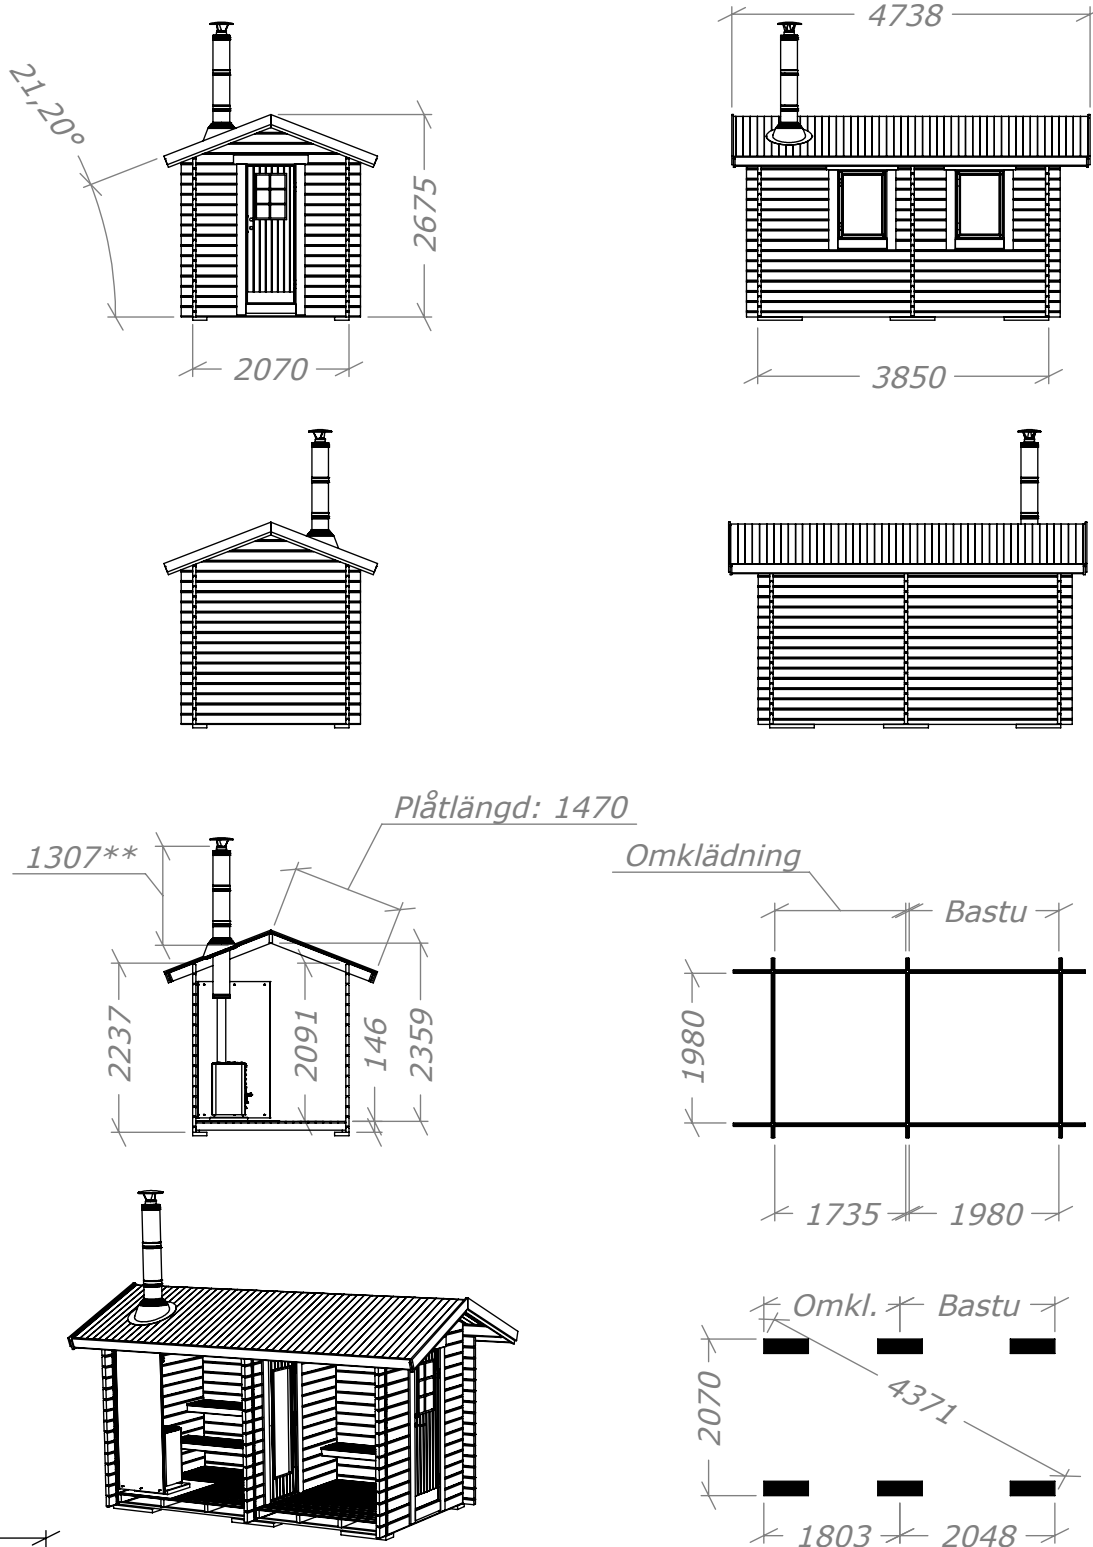

Bastu 8m²-BL

med bastubänkar på långsida och kaminpaket*

SORSELESTUGAN

Ver. 1.5

Art.Nr: 45BS8-BL

Tel. +46 952 12222 Mail: info@sorselestugan.se www.sorselestugan.se

Skala 1:100 om ej annan anges. Utstick knutar: 150mm

Bastun levereras med 1st bänk för omklädningen och 2st lavar för bastudelen. En ytterdörr samt en bastudörr ingår. Bastudörren kan placeras till höger eller vänster. Fönstren placeras av kund på valfri plats.