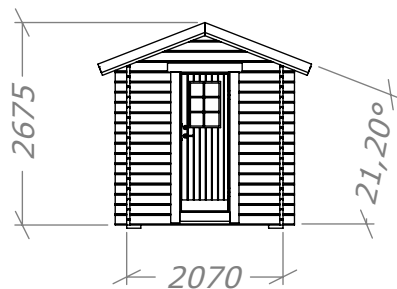

# Bastu 8m<sup>2</sup>-BL

med bastubänkar på långsida

**SORSELESTUGAN**

Ver. 1.5

**Art.Nr: 45BS8-BL**

Tel. +46 952 12222 Mail: info@sorselestugan.se www.sorselestugan.se

Skala 1:100 om ej annan anges. Utstick knutar: 150mm

Plåtlängd: 1470

Omklädning

Bastun levereras med 1st bänk för omklädningen och 2st lavar för bastudelen. En ytterdörr samt en bastudörr ingår. Bastudörren kan placeras till höger eller vänster. Fönstren placeras av kund på valfri plats.