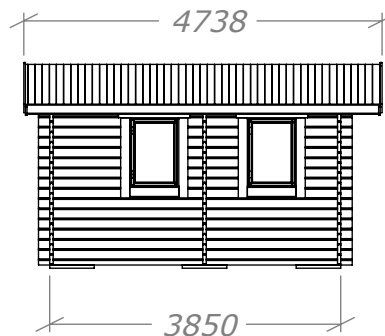

# Bastu 8m<sup>2</sup>-BL

med bastubänkar på långsida

**SORSELESTUGAN**

Ver. 1.5

**Art.Nr: 45BS8-BL**

Tel. +46 952 12222 Mail: info@sorselestugan.se www.sorselestugan.se

Skala 1:100 om ej annan anges. Utstick knutar: 150mm

Plåtlängd: 1470

Omklädning

Bastun levereras med 1st bänk för omklädningen och 2st lavar för bastudelen. En ytterdörr samt en bastudörr ingår. Bastudörren kan placeras till höger eller vänster. Fönstren placeras av kund på valfri plats.