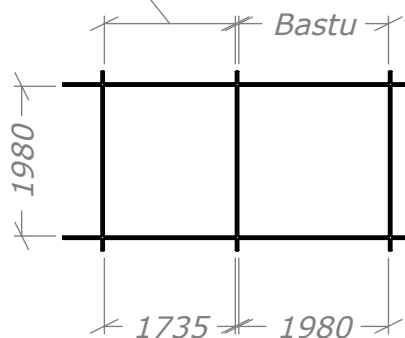

# Bastu 8m<sup>2</sup>-BL

med bastubänkar på långsida

**SORSELESTUGAN**

Ver. 1.5

**Art.Nr: 45BS8-BL**

Tel. +46 952 12222 Mail: info@sorselestugan.se www.sorselestugan.se

Skala 1:100 om ej annan anges. Utstick knutar: 150mm

Plåtlängd: 1470

Omklädning

Bastun levereras med 1st bänk för omklädningen och 2st lavar för bastudelen. En ytterdörr samt en bastudörr ingår. Bastudörren kan placeras till höger eller vänster. Fönstren placeras av kund på valfri plats.