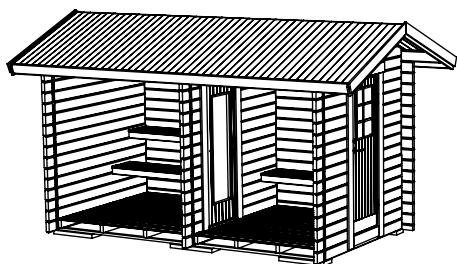

# Bastu 8m<sup>2</sup>-BL

med bastubänkar på långsida

**SORSELESTUGAN**

Ver. 1.5

**Art.Nr: 45BS8-BL**

Tel. +46 952 12222 Mail: info@sorselestugan.se www.sorselestugan.se

Skala 1:100 om ej annan anges. Utstick knutar: 150mm

Plåtlängd: 1470

Omklädning

Bastun levereras med 1st bänk för omklädningen och 2st lavar för bastudelen. En ytterdörr samt en bastudörr ingår. Bastudörren kan placeras till höger eller vänster. Fönstren placeras av kund på valfri plats.