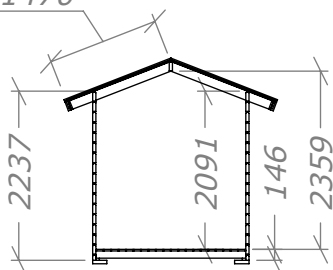

# Bastu 8m<sup>2</sup>-BL

med bastubänkar på långsida

**SORSELESTUGAN**

Ver. 1.5

**Art.Nr: 45BS8-BL**

Tel. +46 952 12222 Mail: info@sorselestugan.se www.sorselestugan.se

Skala 1:100 om ej annan anges. Utstick knutar: 150mm

Plåtlängd: 1470

Omklädning

Bastun levereras med 1st bänk för omklädningen och 2st lavar för bastudelen. En ytterdörr samt en bastudörr ingår. Bastudörren kan placeras till höger eller vänster. Fönstren placeras av kund på valfri plats.