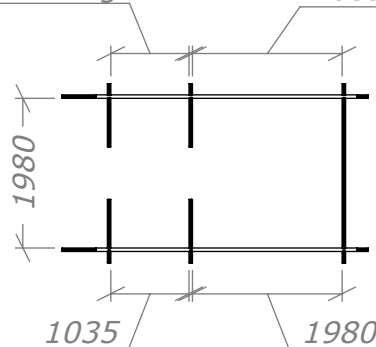

Bastu 6,5m²

SORSELESTUGAN

Ver. 1.7

Art.Nr: 45BS6-0

Tel. +46 952 12222 Mail: info@sorselestugan.se www.sorselestugan.se

Skala 1:100 om ej annan anges. Utstick knutar: 150mm

Plåtlängd: 1470

Omklädning Bastudel