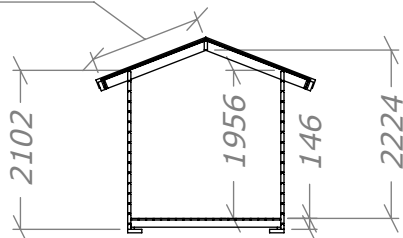

Bastu 6,5m²

SORSELESTUGAN

Ver. 1.7

Art.Nr: 45BS6-0

Tel. +46 952 12222 Mail: info@sorselestugan.se www.sorselestugan.se

Skala 1:100 om ej annan anges. Utstick knutar: 150mm

Plåtlängd: 1470

Omklädning Bastudel