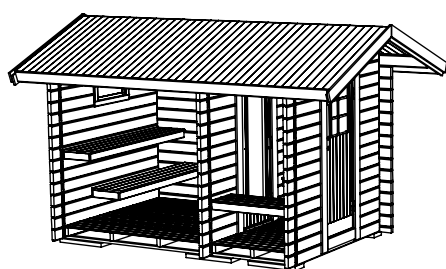

Bastu 6,5m²

SORSELESTUGAN

Ver. 1.7

Art.Nr: 45BS6-0

Tel. +46 952 12222 Mail: info@sorselestugan.se www.sorselestugan.se

Skala 1:100 om ej annan anges. Utstick knutar: 150mm

Plåtlängd: 1470

Omklädning Bastudel

Bastun levereras med 2st bänkar för omklädningen och 2st lavar för bastudelen. En ytterdörr samt en bastudörr ingår. Fönstret placeras av kund på valfri plats.