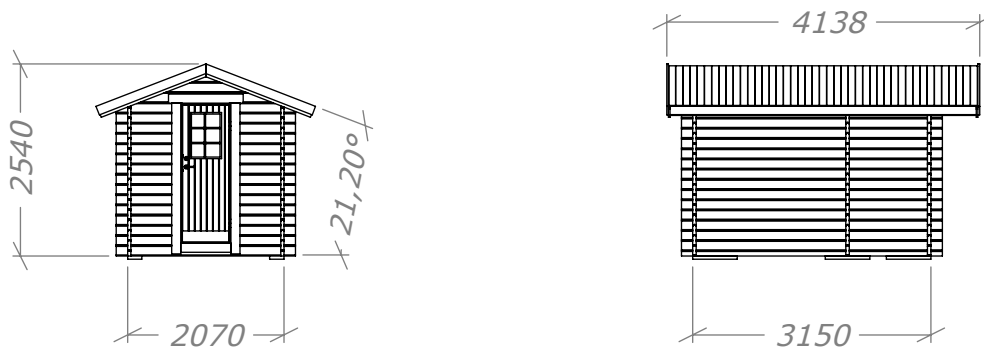

Bastu 6,5m²

SORSELESTUGAN

Ver. 1.7

Art.Nr: 45BS6-0

Tel. +46 952 12222 Mail: info@sorselestugan.se www.sorselestugan.se

Skala 1:100 om ej annan anges. Utstick knutar: 150mm

Plåtlängd: 1470

Omklädning Bastudel

Bastun levereras med 2st bänkar för omklädningen och 2st lavar för bastudelen. En ytterdörr samt en bastudörr ingår. Fönstret placeras av kund på valfri plats.