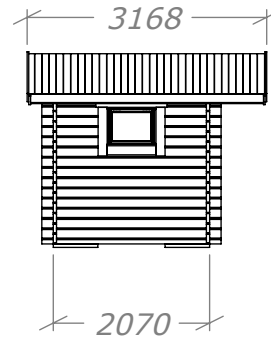

Bastu 4m²

SORSELESTUGAN

Ver. 1.3

Art.Nr: 45BS4-0

Tel. +46 952 12222 Mail: info@sorselestugan.se www.sorselestugan.se

Skala 1:100 om ej annan anges. Utstick knutar: 150mm

Fönstret placeras av kund på valfri plats.