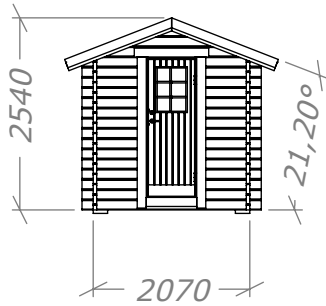

Bastu 4m²

SORSELESTUGAN

Ver. 1.3

Art.Nr: 45BS4-0

Tel. +46 952 12222 Mail: info@sorselestugan.se www.sorselestugan.se

Skala 1:100 om ej annan anges. Utstick knutar: 150mm

Fönstret placeras av kund på valfri plats.