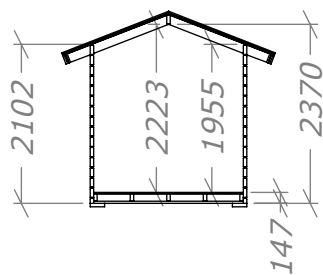

Bastu 4m²

SORSELESTUGAN

Ver. 1.3

Art.Nr: 45BS4-0

Tel. +46 952 12222 Mail: info@sorselestugan.se www.sorselestugan.se

Skala 1:100 om ej annan anges. Utstick knutar: 150mm

Fönstret placeras av kund på valfri plats.