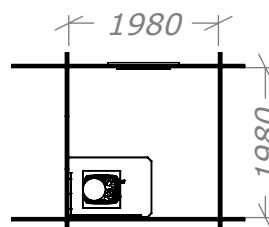

Bastu 4m²

med kaminpaket

SORSELESTUGAN

Ver. 1.3

Art.Nr: 45BS4-0

Tel. +46 952 12222 Mail: info@sorselestugan.se www.sorselestugan.se

Skala 1:100 om ej annan anges. Utstick knutar: 150mm

Fönstret placeras av kund på valfri plats.