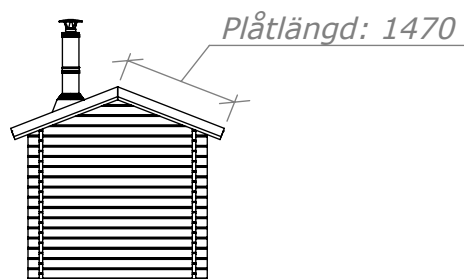

Bastu 4m²

med kaminpaket

SORSELESTUGAN

Ver. 1.3

Art.Nr: 45BS4-0

Tel. +46 952 12222 Mail: info@sorselestugan.se www.sorselestugan.se

Skala 1:100 om ej annan anges. Utstick knutar: 150mm

Fönstret placeras av kund på valfri plats.