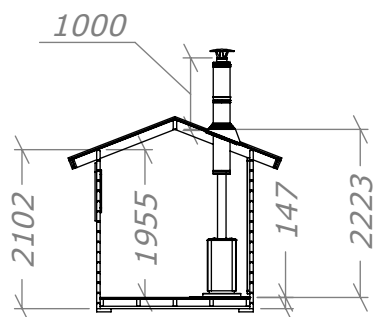

Bastu 4m²

med kaminpaket

SORSELESTUGAN

Ver. 1.3

Art.Nr: 45BS4-0

Tel. +46 952 12222 Mail: info@sorselestugan.se www.sorselestugan.se

Skala 1:100 om ej annan anges. Utstick knutar: 150mm

Fönstret placeras av kund på valfri plats.