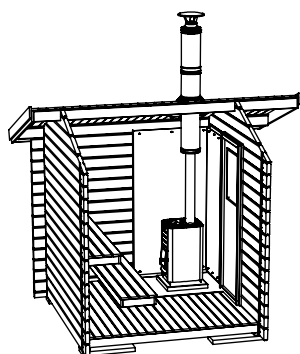

Bastu 4m²

med kaminpaket

SORSELESTUGAN

Ver. 1.3

Art.Nr: 45BS4-0

Tel. +46 952 12222 Mail: info@sorselestugan.se www.sorselestugan.se

Skala 1:100 om ej annan anges. Utstick knutar: 150mm

Fönstret placeras av kund på valfri plats.