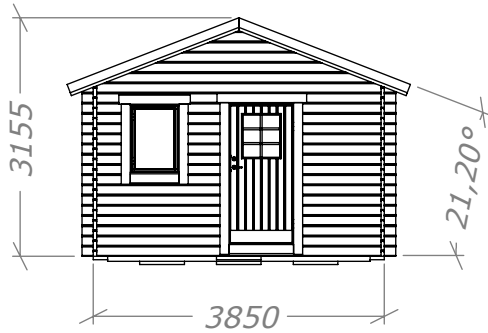

Attefall 24m²

Rum 15+9m² - 500mm utstick.

SORSELESTUGAN

Ver. 1.6

Art.Nr: 45SS24-0-15+9

Tel. +46 952 12222 Mail: info@sorselestugan.se www.sorselestugan.se

Skala 1:100 om ej annan anges. Utstick knutar: 150mm

Fyra fönster medföljer stugan, hål för fönster bredvid dörr är klart vid leverans. Resterande tre fönsterhål samt öppning mot tillbyggnad tas upp av kund på valfri plats.

Attefall 24m²

Rum 15+9m² - Plintritning