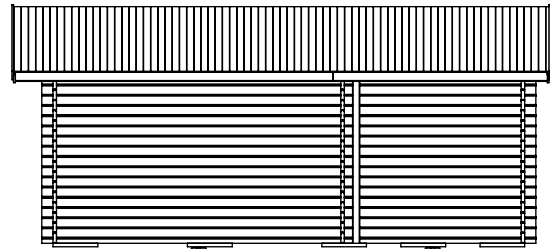

Attefall 24m²

Rum 15+9m² - 500mm utstick.

SORSELESTUGAN

Ver. 1.6

Art.Nr: 45SS24-0-15+9

Tel. +46 952 12222 Mail: info@sorselestugan.se www.sorselestugan.se

Skala 1:100 om ej annan anges. Utstick knutar: 150mm

Fyra fönster medföljer stugan, hål för fönster bredvid dörr är klart vid leverans. Resterande tre fönsterhål samt öppning mot tillbyggnad tas upp av kund på valfri plats.

Attefall 24m²

Rum 15+9m² - Plintritning