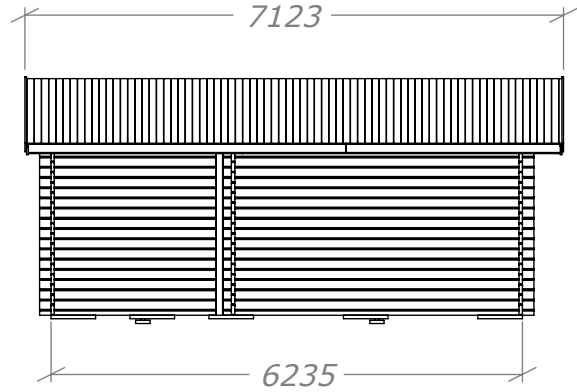

Attefall 24m²

Rum 15+9m² - 500mm utstick.

SORSELESTUGAN

Ver. 1.6

Art.Nr: 45SS24-0-15+9

Tel. +46 952 12222 Mail: info@sorselestugan.se www.sorselestugan.se

Skala 1:100 om ej annan anges. Utstick knutar: 150mm

Fyra fönster medföljer stugan, hål för fönster bredvid dörr är klart vid leverans. Resterande tre fönsterhål samt öppning mot tillbyggnad tas upp av kund på valfri plats.

Attefall 24m²

Rum 15+9m² - Plintritning