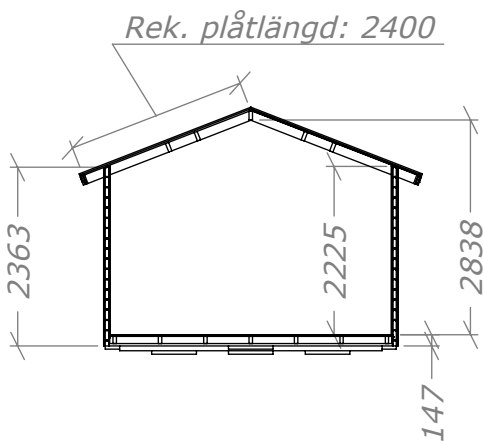

Attefall 24m²

Rum 15+9m² - 500mm utstick.

SORSELESTUGAN

Ver. 1.6

Art.Nr: 45SS24-0-15+9

Tel. +46 952 12222 Mail: info@sorselestugan.se www.sorselestugan.se

Skala 1:100 om ej annan anges. Utstick knutar: 150mm

Fyra fönster medföljer stugan, hål för fönster bredvid dörr är klart vid leverans. Resterande tre fönsterhål samt öppning mot tillbyggnad tas upp av kund på valfri plats.

Attefall 24m²

Rum 15+9m² - Plintritning