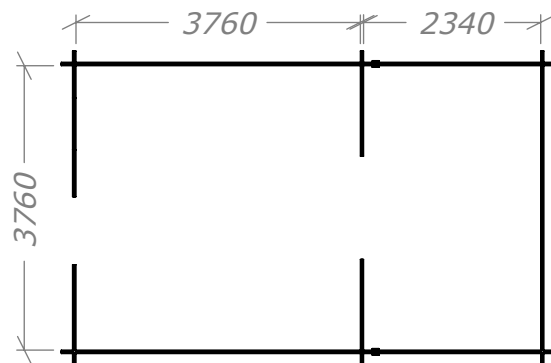

Attefall 24m²

Rum 15+9m² - 500mm utstick.

SORSELESTUGAN

Ver. 1.6

Art.Nr: 45SS24-0-15+9

Tel. +46 952 12222 Mail: info@sorselestugan.se www.sorselestugan.se

Skala 1:100 om ej annan anges. Utstick knutar: 150mm