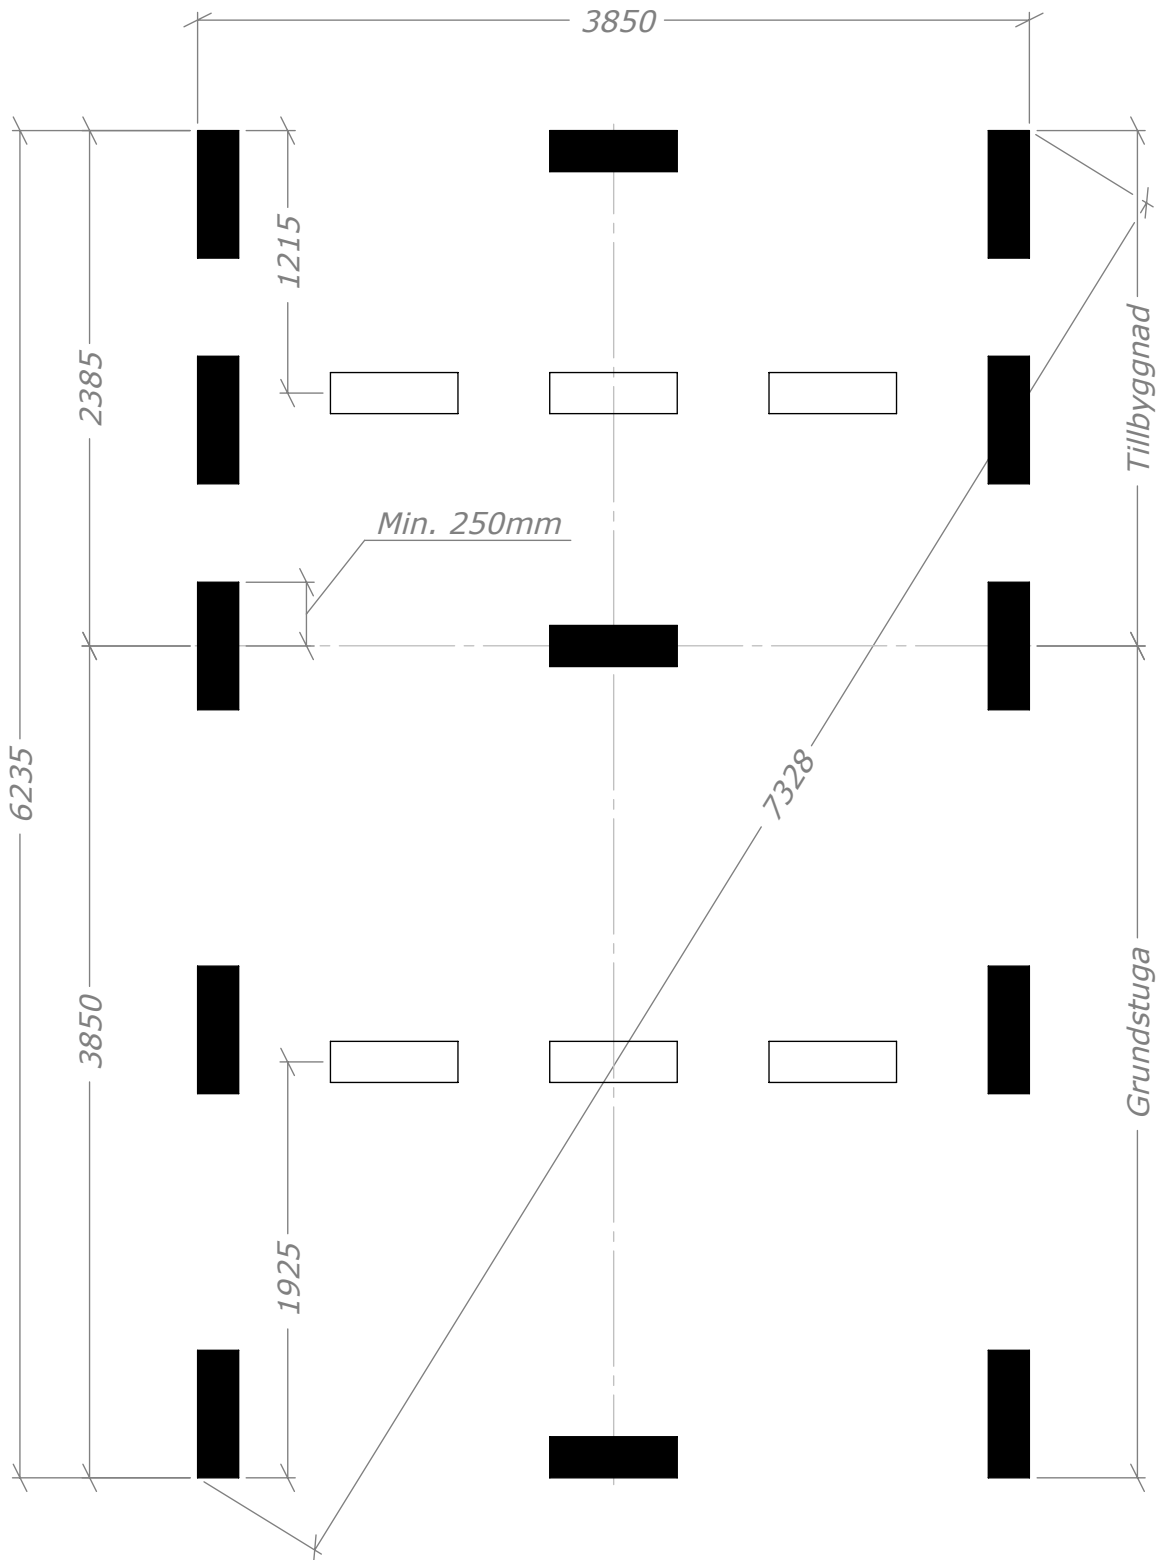

Attefall 24m²

Rum 15+9m² - 500mm utstick.

SORSELESTUGAN

Ver. 1.6

Art.Nr: 45SS24-0-15+9

Tel. +46 952 12222 Mail: info@sorselestugan.se www.sorselestugan.se

Skala 1:100 om ej annan anges. Utstick knutar: 150mm

Fyra fönster medföljer stugan, hål för fönster bredvid dörr är klart vid leverans. Resterande tre fönsterhål samt öppning mot tillbyggnad tas upp av kund på valfri plats.

Attefall 24m²

Rum 15+9m² - Plintritning

SORSELESTUGAN

Ver. 1.6

Art.Nr: 45SS24-0-15+9

Tel. +46 952 12222 Mail: info@sorselestugan.se www.sorselestugan.se

 = Obs! 65mm lägre.

Attefall 24m²

Rum 15+9m² - Plintring runda

SORSELESTUGAN