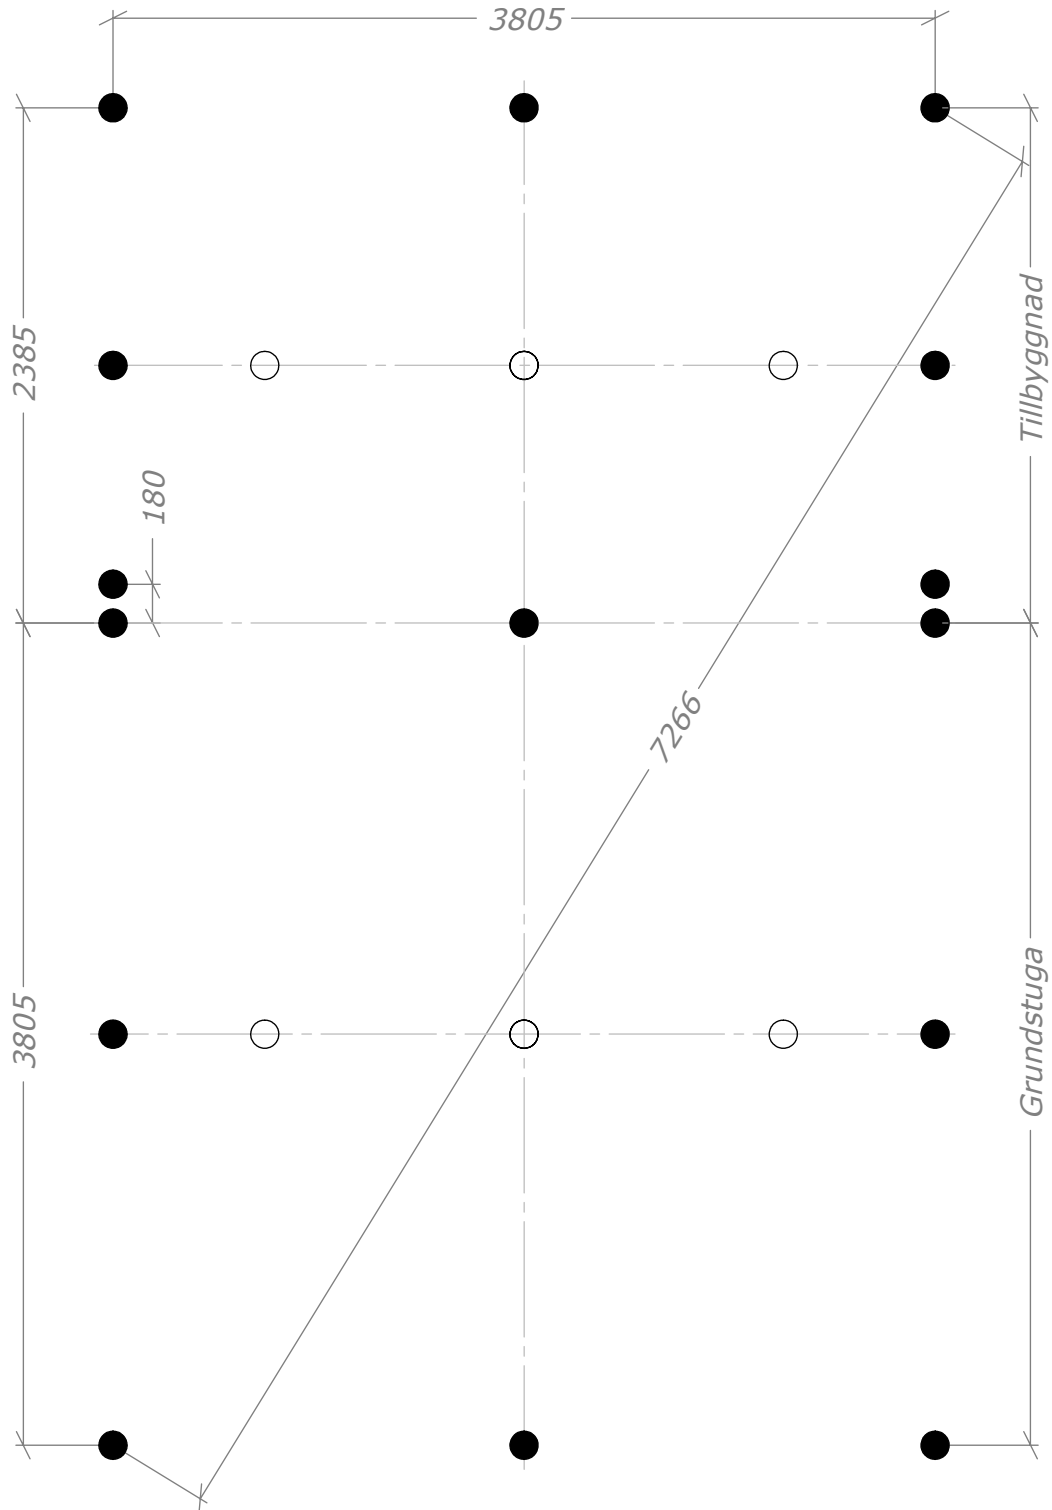

Attefall 24m²

Rum 15+9m² - Plintring runda

SORSELESTUGAN

Ver. 1.6

Art.Nr: 45SS24-0-15+9

Tel. +46 952 12222 Mail: info@sorselestugan.se www.sorselestugan.se

○ = Obs! 65mm lägre.