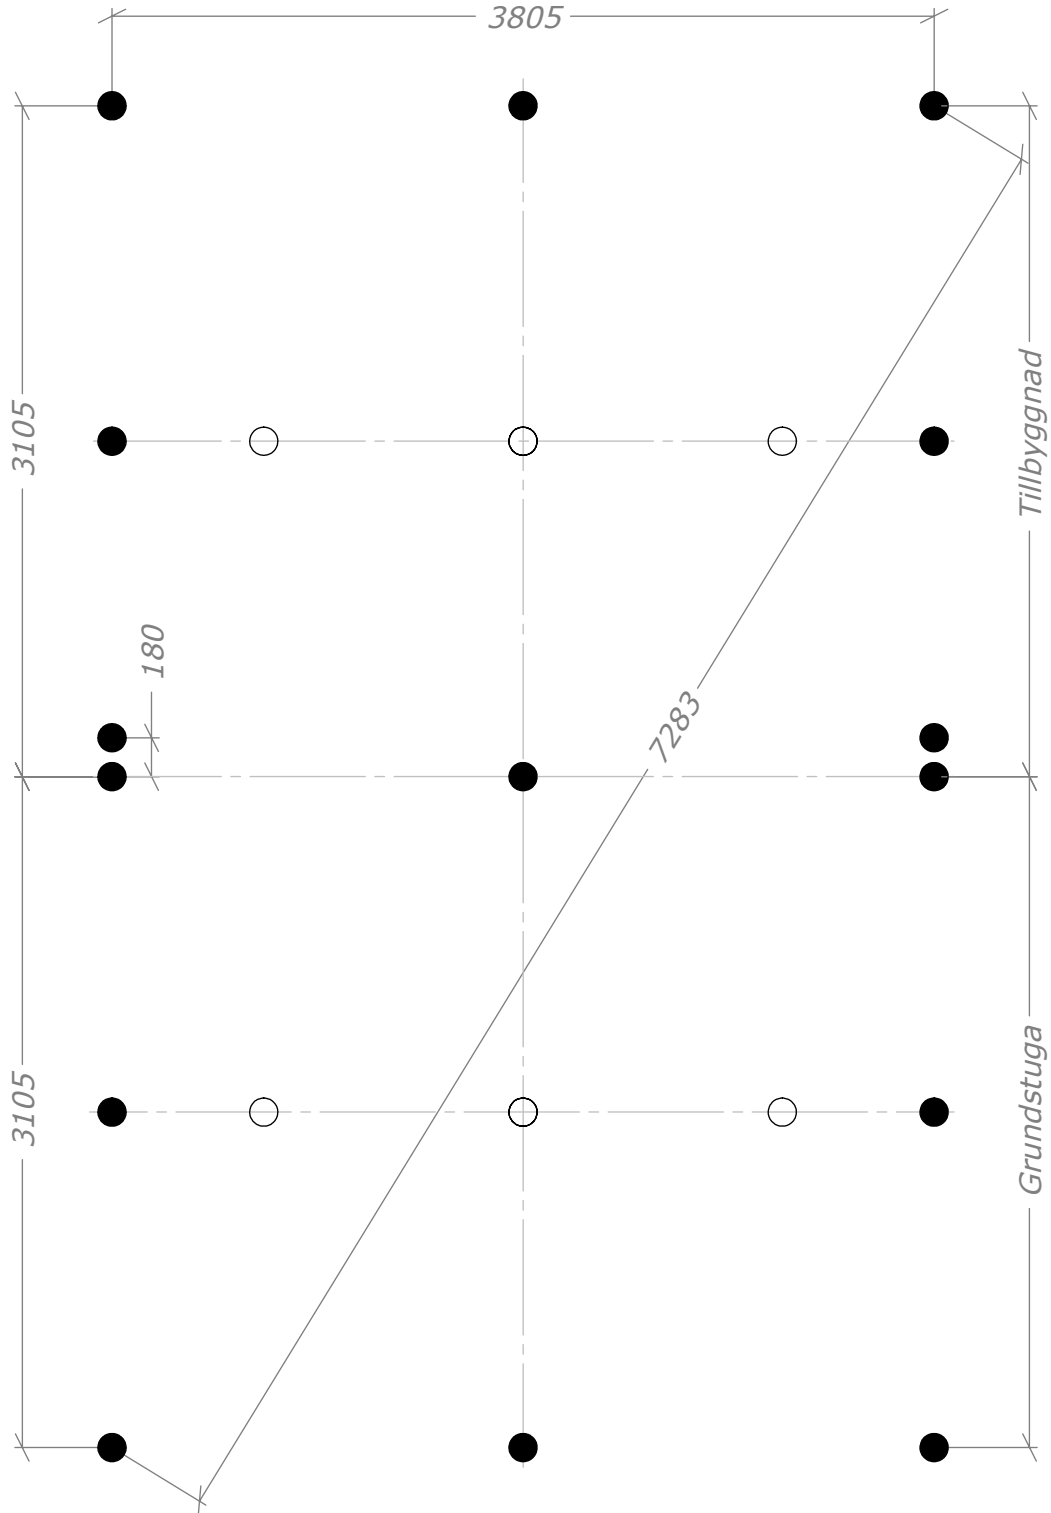

Attefall 24m²

Rum 12+12m²

SORSELESTUGAN

Ver. 1.7

Art.Nr: 45SS24-0-12+12

Tel. +46 952 12222 Mail: info@sorselestugan.se www.sorselestugan.se

Skala 1:100 om ej annan anges. Utstick knutar: 150mm

Fyra fönster medföljer stugan, hål för fönster bredvid dörr är klart vid leverans. Resterande tre fönsterhål samt öppning mot tillbyggnad tas upp av kund på valfri plats.

Rum 12+12m² - Plintritning runda

SORSELESTUGAN

Ver. 1.7

Art.Nr: 45SS24-0-12+12

Tel. +46 952 12222 Mail: info@sorselestugan.se www.sorselestugan.se

○ = Obs! 65mm lägre.