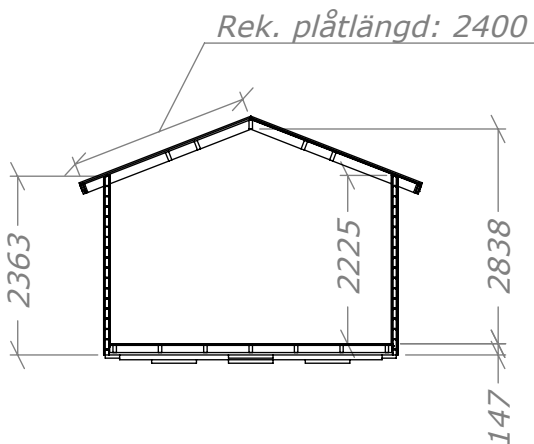

Attefall 24m²

Rum 12+12m²

SORSELESTUGAN

Ver. 1.7

Art.Nr: 45SS24-0-12+12

Tel. +46 952 12222 Mail: info@sorselestugan.se www.sorselestugan.se

Skala 1:100 om ej annan anges. Utstick knutar: 150mm

Fyra fönster medföljer stugan, hål för fönster bredvid dörr är klart vid leverans. Resterande tre fönsterhål samt öppning mot tillbyggnad tas upp av kund på valfri plats.

Attefall 24m²

Rum 12+12m² - Plintritning

SORSELESTUGAN

Ver. 1.7

Art.Nr: 45SS24-0-12+12

Tel. +46 952 12222 Mail: info@sorselestugan.se www.sorselestugan.se

 = Obs! 65mm lägre.

Attefall 24m²