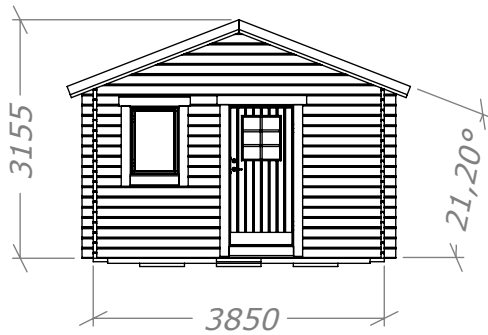

Attefall 24m²

Rum 12+12m²

SORSELESTUGAN

Ver. 1.7

Art.Nr: 45SS24-0-12+12

Tel. +46 952 12222 Mail: info@sorselestugan.se www.sorselestugan.se

Skala 1:100 om ej annan anges. Utstick knutar: 150mm

Fyra fönster medföljer stugan, hål för fönster bredvid dörr är klart vid leverans. Resterande tre fönsterhål samt öppning mot tillbyggnad tas upp av kund på valfri plats.