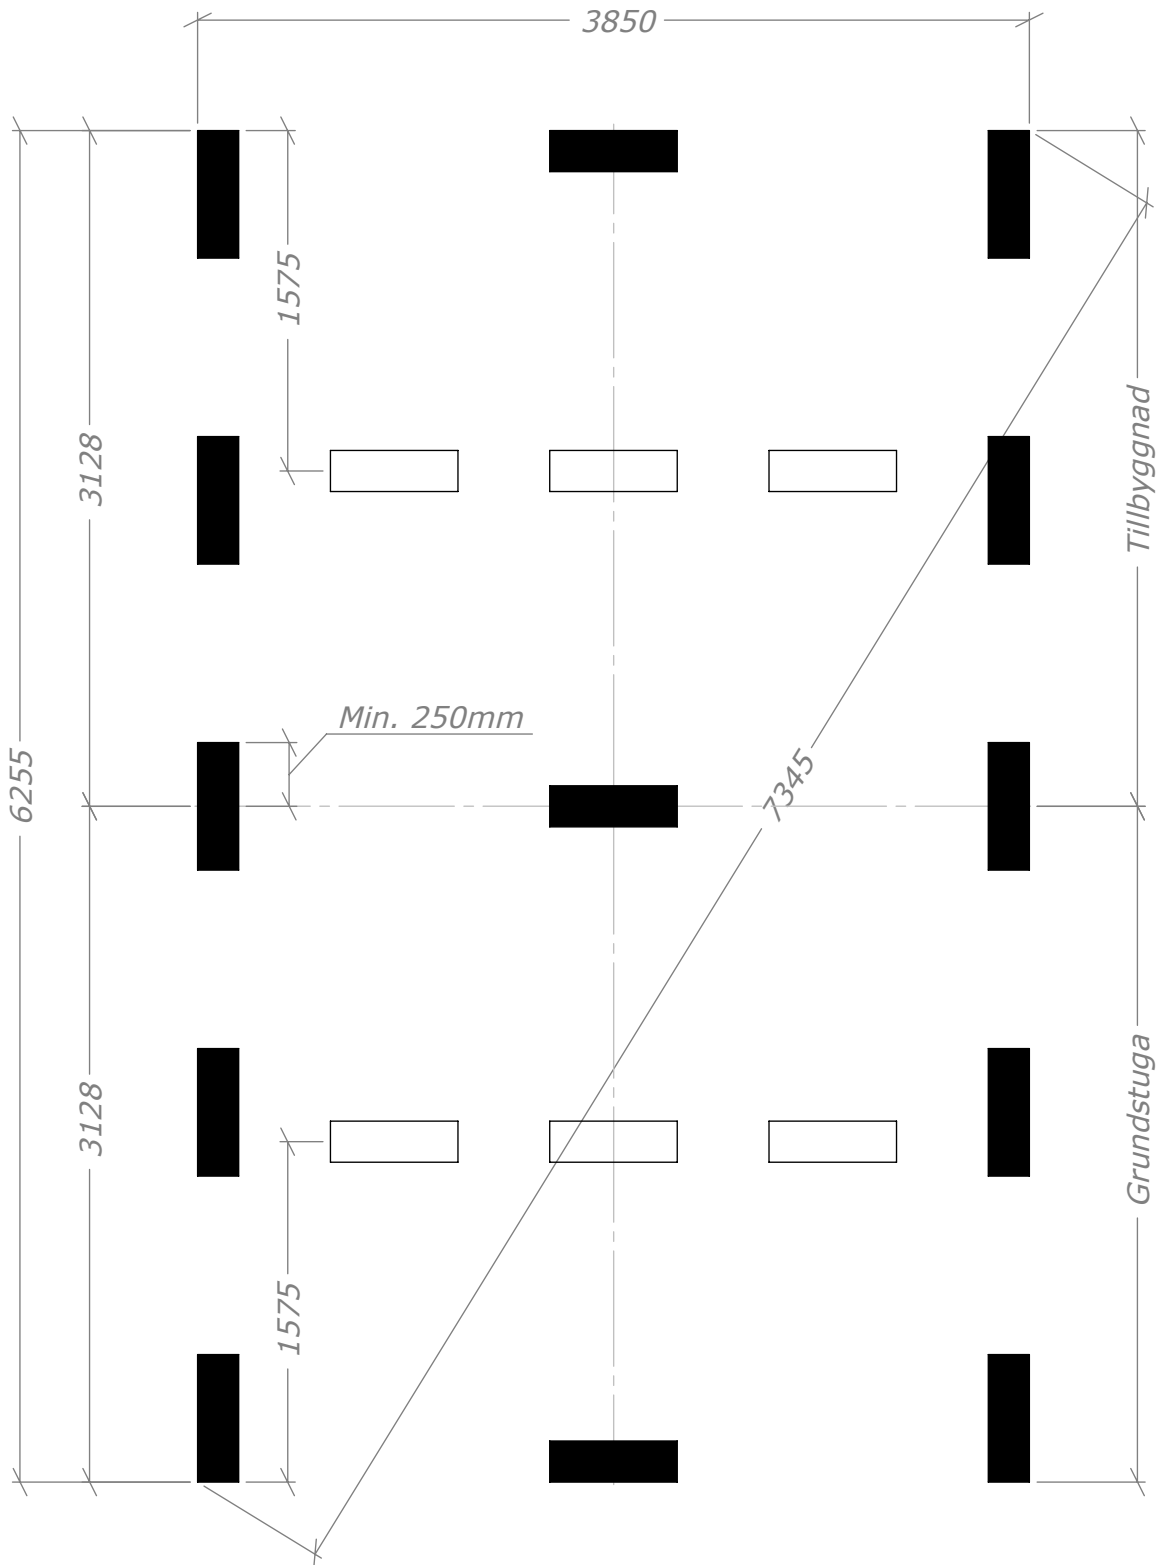

Attefall 24m²

Rum 12+12m²

SORSELESTUGAN

Ver. 1.7

Art.Nr: 45SS24-0-12+12

Tel. +46 952 12222 Mail: info@sorselestugan.se www.sorselestugan.se

Skala 1:100 om ej annan anges. Utstick knutar: 150mm

Fyra fönster medföljer stugan, hål för fönster bredvid dörr är klart vid leverans. Resterande tre fönsterhål samt öppning mot tillbyggnad tas upp av kund på valfri plats.

Attefall 24m²

Rum 12+12m² - Plintritning

SORSELESTUGAN

Ver. 1.7

Art.Nr: 45SS24-0-12+12

Tel. +46 952 12222 Mail: info@sorselestugan.se www.sorselestugan.se

 = Obs! 65mm lägre.

Attefall 24m²

Rum 12+12m² - Plintritning runda

SORSELESTUGAN

Ver. 1.7

Art.Nr: 45SS24-0-12+12

Tel. +46 952 12222 Mail: info@sorselestugan.se www.sorselestugan.se

○ = Obs! 65mm lägre.