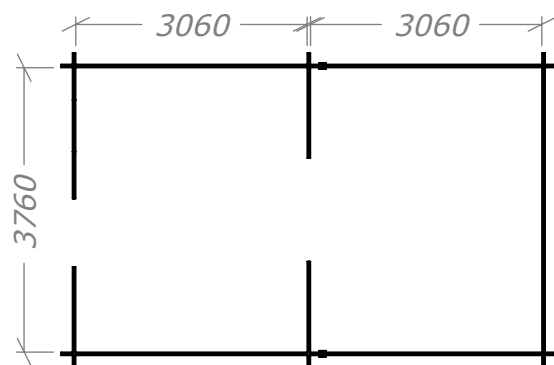

Attefall 24m²

Rum 12+12m²

SORSELESTUGAN

Ver. 1.7

Art.Nr: 45SS24-0-12+12

Tel. +46 952 12222 Mail: info@sorselestugan.se www.sorselestugan.se

Skala 1:100 om ej annan anges. Utstick knutar: 150mm

Fyra fönster medföljer stugan, hål för fönster bredvid dörr är klart vid leverans. Resterande tre fönsterhål samt öppning mot tillbyggnad tas upp av kund på valfri plats.

Attefall 24m²

Rum 12+12m² - Plintritning

SORSELESTUGAN

Ver. 1.7

Art.Nr: 45SS24-0-12+12

Tel. +46 952 12222 Mail: info@sorselestugan.se www.sorselestugan.se

 = Obs! 65mm lägre.

Attefall 24m²