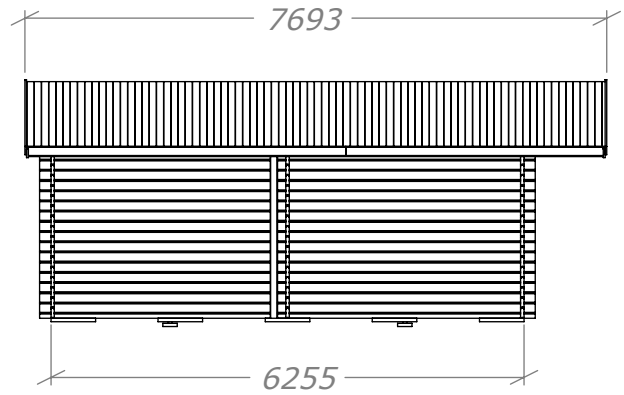

Attefall 24m²

Rum 12+12m²

SORSELESTUGAN

Ver. 1.7

Art.Nr: 45SS24-0-12+12

Tel. +46 952 12222 Mail: info@sorselestugan.se www.sorselestugan.se

Skala 1:100 om ej annan anges. Utstick knutar: 150mm

Fyra fönster medföljer stugan, hål för fönster bredvid dörr är klart vid leverans. Resterande tre fönsterhål samt öppning mot tillbyggnad tas upp av kund på valfri plats.

Attefall 24m²

Rum 12+12m² - Plintritning

SORSELESTUGAN

Ver. 1.7

Art.Nr: 45SS24-0-12+12

Tel. +46 952 12222 Mail: info@sorselestugan.se www.sorselestugan.se

 = Obs! 65mm lägre.

Attefall 24m²