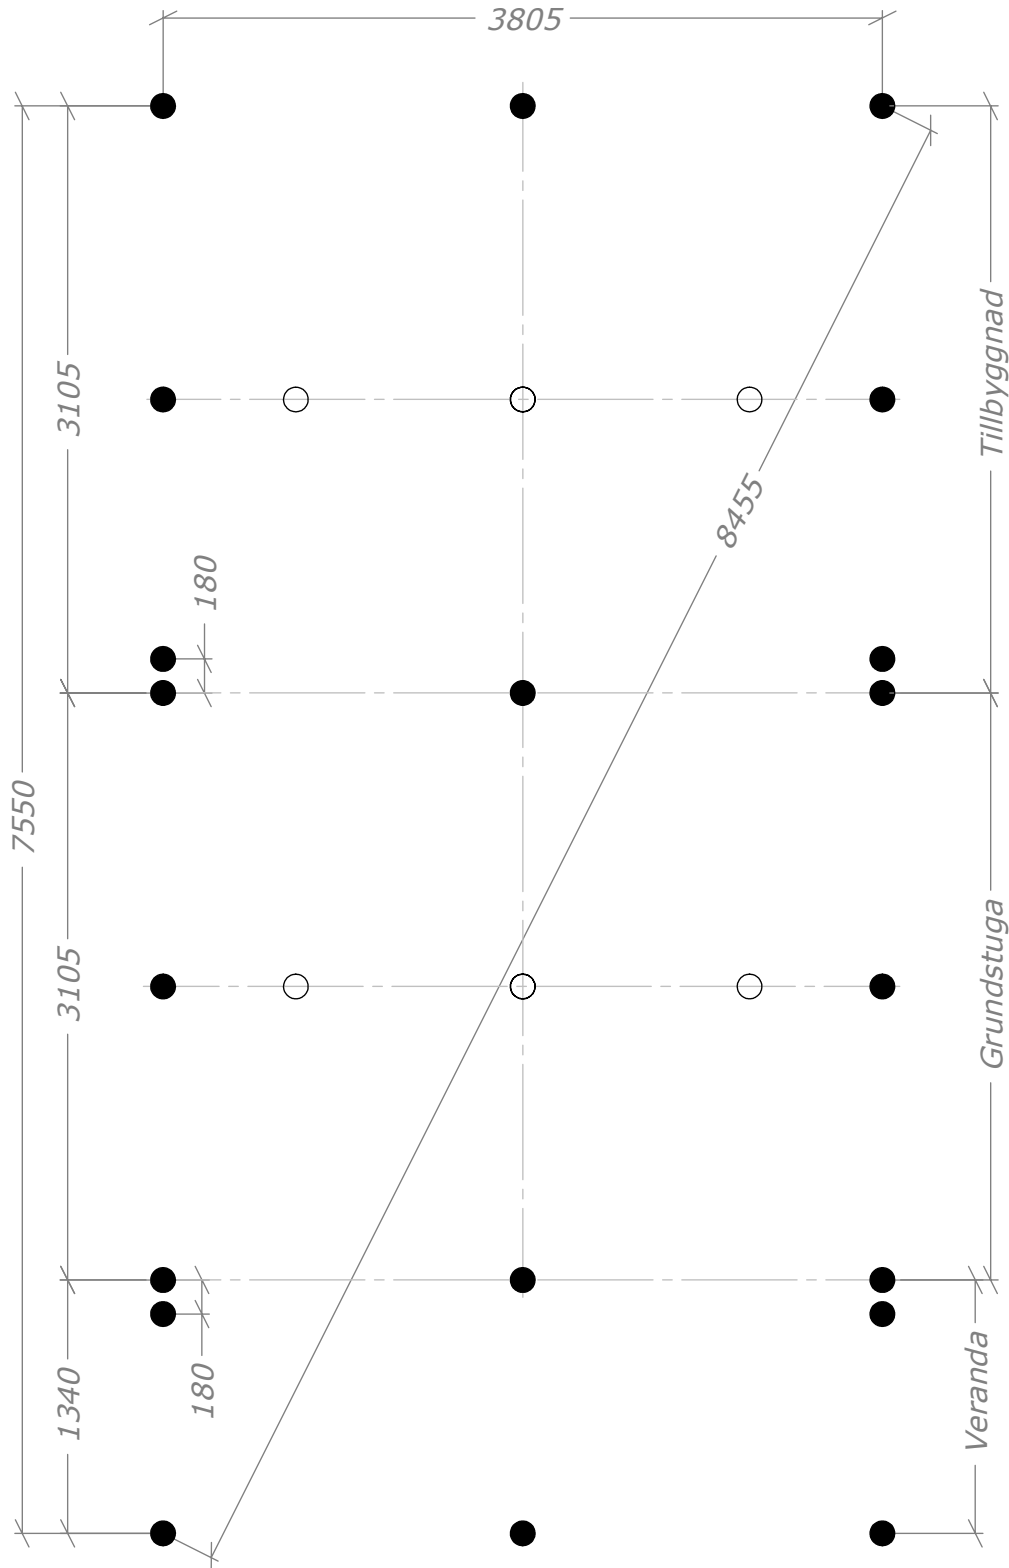

Attefall 24m² + Veranda 5m²

Rum 12+12m² - Plintritning runda

SORSELESTUGAN

Art.Nr: 45SS24-0-12+12, 45V-5

Tel. +46 952 12222 Mail: info@sorselestugan.se www.sorselestugan.se

Ver. 1.6

○ = Obs! 65mm lägre.