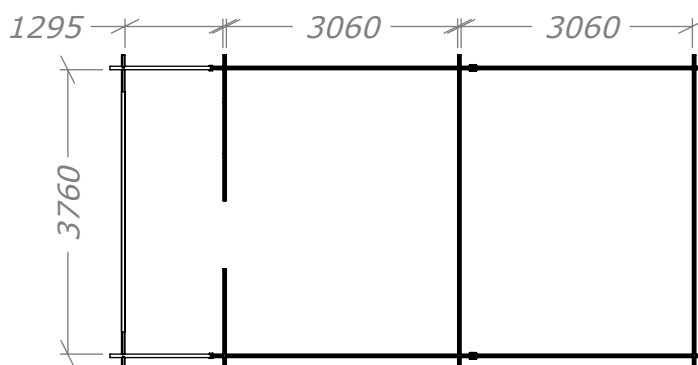

Attefall 24m² + Veranda 5m²

Rum 12+12m²

SORSELESTUGAN

Ver. 1.6

Art.Nr: 45SS24-0-12+12, 45V-5

Tel. +46 952 12222 Mail: info@sorselestugan.se www.sorselestugan.se

Skala 1:100 om ej annan anges. Utstick knutar: 150mm

Rek. plåtlängd: 2400

Fyra fönster medföljer stugan, hål för fönster bredvid dörren är klart vid leverans. Resterande tre fönsterhål samt öppning mot tillbyggnad tas upp av kund på valfri plats.

Attefall 24m² + Veranda 5m²