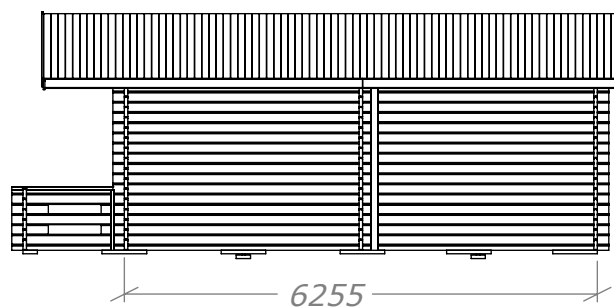

Attefall 24m² + Veranda 5m²

Rum 12+12m²

SORSELESTUGAN

Ver. 1.6

Art.Nr: 45SS24-0-12+12, 45V-5

Tel. +46 952 12222 Mail: info@sorselestugan.se www.sorselestugan.se

Skala 1:100 om ej annan anges. Utstick knutar: 150mm

Rek. plåtlängd: 2400

Fyra fönster medföljer stugan, hål för fönster bredvid dörren är klart vid leverans. Resterande tre fönsterhål samt öppning mot tillbyggnad tas upp av kund på valfri plats.

Attefall 24m² + Veranda 5m²