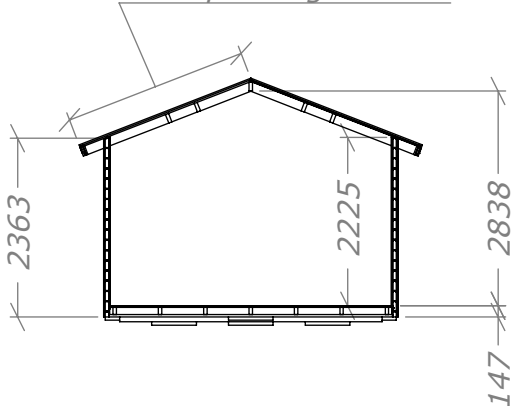

Attefall 24m² + Veranda 5m²

Rum 12+12m²

SORSELESTUGAN

Ver. 1.6

Art.Nr: 45SS24-0-12+12, 45V-5

Tel. +46 952 12222 Mail: info@sorselestugan.se www.sorselestugan.se

Skala 1:100 om ej annan anges. Utstick knutar: 150mm

Rek. plåtlängd: 2400

Fyra fönster medföljer stugan, hål för fönster bredvid dörren är klart vid leverans. Resterande tre fönsterhål samt öppning mot tillbyggnad tas upp av kund på valfri plats.

Attefall 24m² + Veranda 5m²