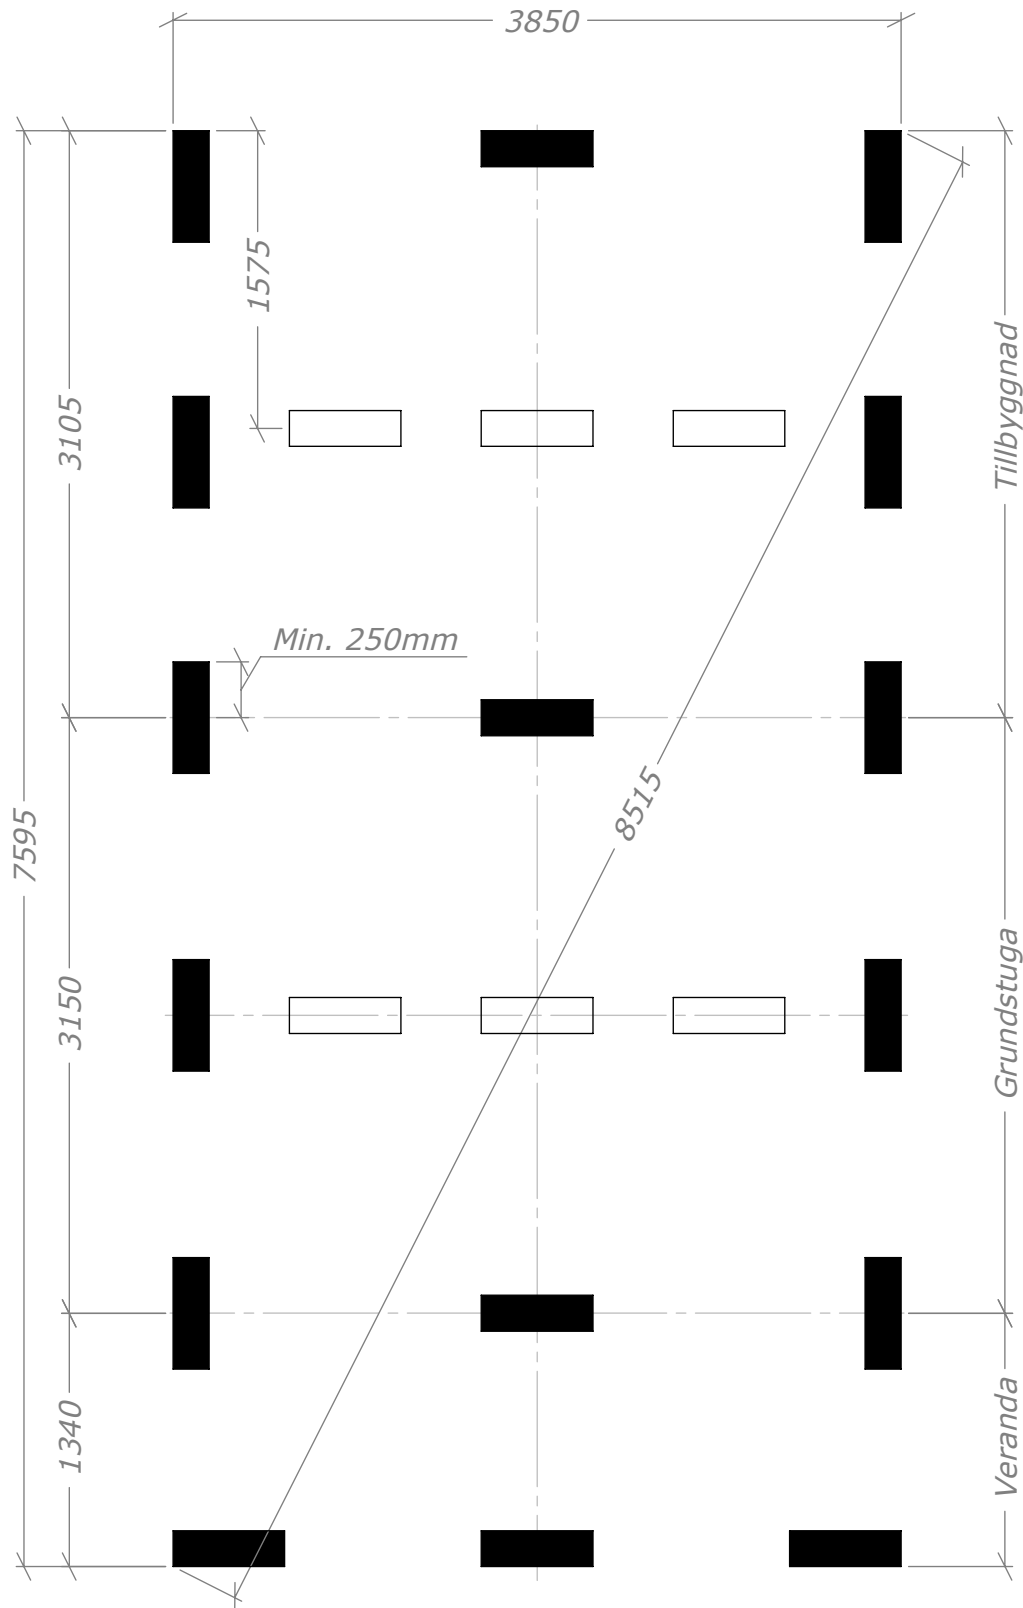

Attefall 24m² + Veranda 5m²

Rum 12+12m²

SORSELESTUGAN

Ver. 1.6

Art.Nr: 45SS24-0-12+12, 45V-5

Tel. +46 952 12222 Mail: info@sorselestugan.se www.sorselestugan.se

Skala 1:100 om ej annan anges. Utstick knutar: 150mm

Rek. plåtlängd: 2400

Fyra fönster medföljer stugan, hål för fönster bredvid dörren är klart vid leverans. Resterande tre fönsterhål samt öppning mot tillbyggnad tas upp av kund på valfri plats.

Attefall 24m² + Veranda 5m²

Rum 12+12m² - Plintritning

SORSELESTUGAN

Ver. 1.6

Art.Nr: 45SS24-0-12+12, 45V-5

Tel. +46 952 12222 Mail: info@sorselestugan.se www.sorselestugan.se

 = Obs! 65mm lägre.

Attefall 24m² + Veranda 5m²

Rum 12+12m² - Plintritning runda