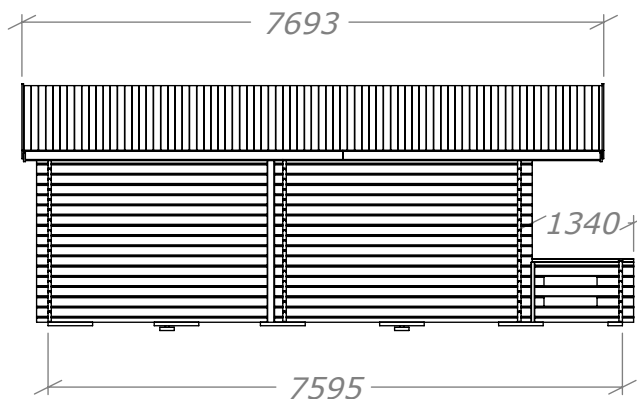

Attefall 24m² + Veranda 5m²

Rum 12+12m²

SORSELESTUGAN

Ver. 1.6

Art.Nr: 45SS24-0-12+12, 45V-5

Tel. +46 952 12222 Mail: info@sorselestugan.se www.sorselestugan.se

Skala 1:100 om ej annan anges. Utstick knutar: 150mm

Rek. plåtlängd: 2400

Fyra fönster medföljer stugan, hål för fönster bredvid dörren är klart vid leverans. Resterande tre fönsterhål samt öppning mot tillbyggnad tas upp av kund på valfri plats.

Attefall 24m² + Veranda 5m²