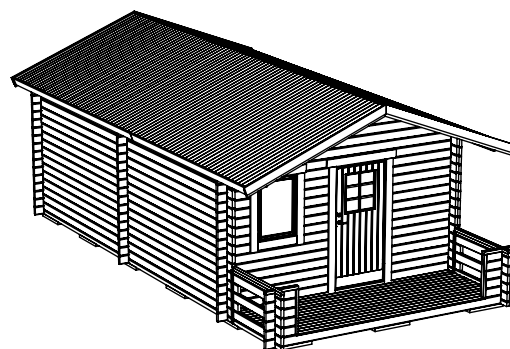

Attefall 24m² + Veranda 5m²

Rum 12+12m²

SORSELESTUGAN

Ver. 1.6

Art.Nr: 45SS24-0-12+12, 45V-5

Tel. +46 952 12222 Mail: info@sorselestugan.se www.sorselestugan.se

Skala 1:100 om ej annan anges. Utstick knutar: 150mm

Rek. plåtlängd: 2400

Fyra fönster medföljer stugan, hål för fönster bredvid dörren är klart vid leverans. Resterande tre fönsterhål samt öppning mot tillbyggnad tas upp av kund på valfri plats.

Attefall 24m² + Veranda 5m²