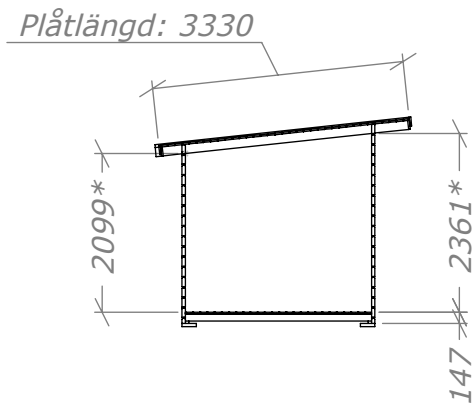

Spiketält / Förgård 9,9m²

SORSELESTUGAN

Ver. 1.6

Art.Nr: 45SPKT9-0

Tel. +46 952 12222 Mail: info@sorselestugan.se www.sorselestugan.se

Skala 1:100 om ej annan anges. Utstick knutar: 150mm

Fyrkantiga plintar.

Runda plintar.

*=Undersida takås