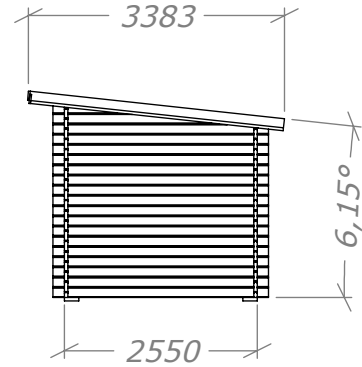

Spiketält / Förgård 9,9m²

SORSELESTUGAN

Ver. 1.6

Art.Nr: 45SPKT9-0

Tel. +46 952 12222 Mail: info@sorselestugan.se www.sorselestugan.se

Skala 1:100 om ej annan anges. Utstick knutar: 150mm

Fyrkantiga plintar.

Runda plintar.

*=Undersida takås