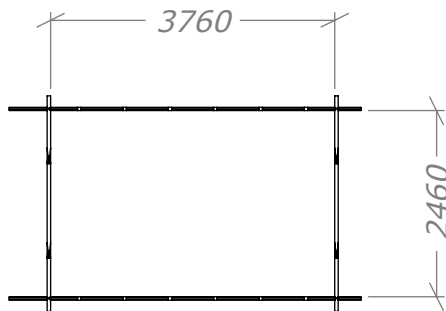

Spiketält / Förgård 9,9m²

SORSELESTUGAN

Ver. 1.6

Art.Nr: 45SPKT9-0

Tel. +46 952 12222 Mail: info@sorselestugan.se www.sorselestugan.se

Skala 1:100 om ej annan anges. Utstick knutar: 150mm

Fyrkantiga plintar.

Runda plintar.

*=Undersida takås