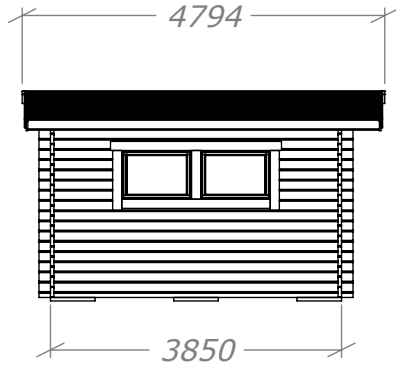

Spiketält / Förgård 9,9m²

SORSELESTUGAN

Ver. 1.6

Art.Nr: 45SPKT9-0

Tel. +46 952 12222 Mail: info@sorselestugan.se www.sorselestugan.se

Skala 1:100 om ej annan anges. Utstick knutar: 150mm

Fyrkantiga plintar.

Runda plintar.

*=Undersida takås