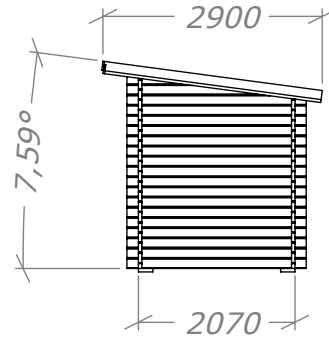

Spiketält / Förgård 8m²

SORSELESTUGAN

Ver. 1.6

Art.Nr: 45SPKT8-0

Tel. +46 952 12222 Mail: info@sorselestugan.se www.sorselestugan.se

Skala 1:100 om ej annan anges. Utstick knutar: 150mm

Plåtlängd: 2850

Fyrkantiga plintar.

Runda plintar.

*=Undersida takås