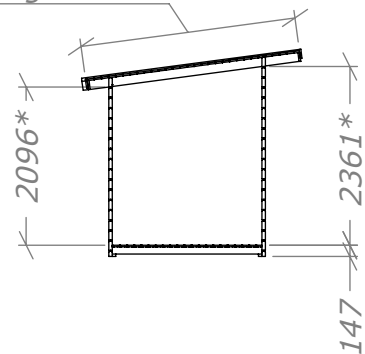

Spiketält / Förgård 8m²

SORSELESTUGAN

Ver. 1.6

Art.Nr: 45SPKT8-0

Tel. +46 952 12222 Mail: info@sorselestugan.se www.sorselestugan.se

Skala 1:100 om ej annan anges. Utstick knutar: 150mm

Plåtlängd: 2850

Fyrkantiga plintar.

Runda plintar.

*=Undersida takås