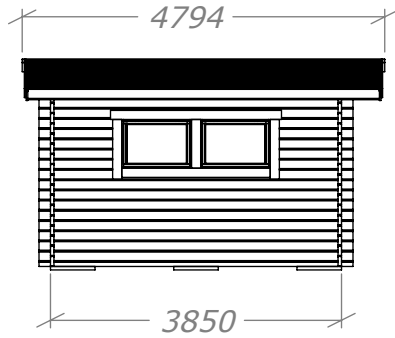

Spiketält / Förgård 8m²

SORSELESTUGAN

Ver. 1.6

Art.Nr: 45SPKT8-0

Tel. +46 952 12222 Mail: info@sorselestugan.se www.sorselestugan.se

Skala 1:100 om ej annan anges. Utstick knutar: 150mm

Plåtlängd: 2850

Fyrkantiga plintar.

Runda plintar.

*=Undersida takås