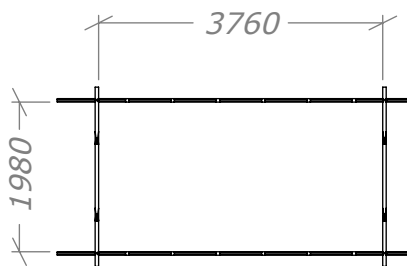

Spiketält / Förgård 8m²

SORSELESTUGAN

Ver. 1.6

Art.Nr: 45SPKT8-0

Tel. +46 952 12222 Mail: info@sorselestugan.se www.sorselestugan.se

Skala 1:100 om ej annan anges. Utstick knutar: 150mm

Plåtlängd: 2850

Fyrkantiga plintar.

Runda plintar.

*=Undersida takås