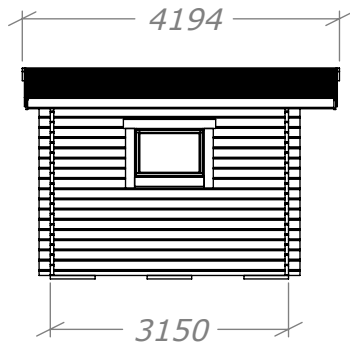

Spiketält / Förgård 6,5m²

SORSELESTUGAN

Ver. 1.4

Art.Nr: 45SPKT6-0

Tel. +46 952 12222 Mail: info@sorselestugan.se www.sorselestugan.se

Skala 1:100 om ej annan anges. Utstick knutar: 150mm

Plåtlängd: 2850

Fyrkantiga plintar.

Runda plintar.

*=Undersida takås