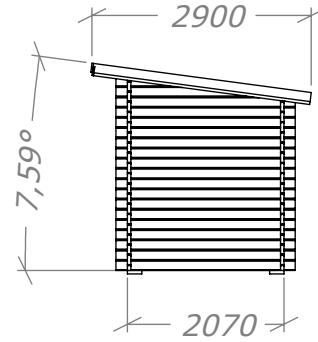

Spiketält / Förgård 6,5m²

SORSELESTUGAN

Ver. 1.4

Art.Nr: 45SPKT6-0

Tel. +46 952 12222 Mail: info@sorselestugan.se www.sorselestugan.se

Skala 1:100 om ej annan anges. Utstick knutar: 150mm

Plåtlängd: 2850

Fyrkantiga plintar.

Runda plintar.

*=Undersida takås