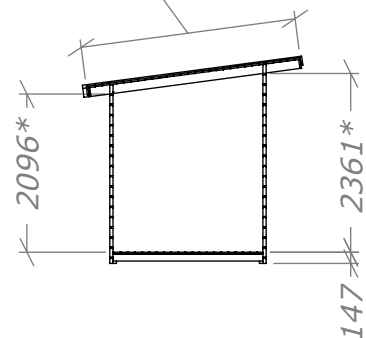

Spiketält / Förgård 6,5m²

SORSELESTUGAN

Ver. 1.4

Art.Nr: 45SPKT6-0

Tel. +46 952 12222 Mail: info@sorselestugan.se www.sorselestugan.se

Skala 1:100 om ej annan anges. Utstick knutar: 150mm

Plåtlängd: 2850

Fyrkantiga plintar.

Runda plintar.

*=Undersida takås