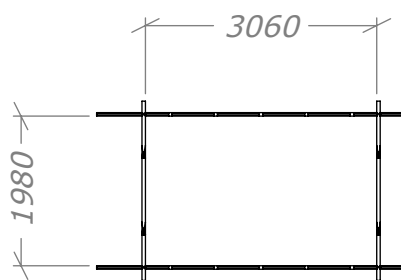

Spiketält / Förgård 6,5m²

SORSELESTUGAN

Ver. 1.4

Art.Nr: 45SPKT6-0

Tel. +46 952 12222 Mail: info@sorselestugan.se www.sorselestugan.se

Skala 1:100 om ej annan anges. Utstick knutar: 150mm

Plåtlängd: 2850

Fyrkantiga plintar.

Runda plintar.

*=Undersida takås