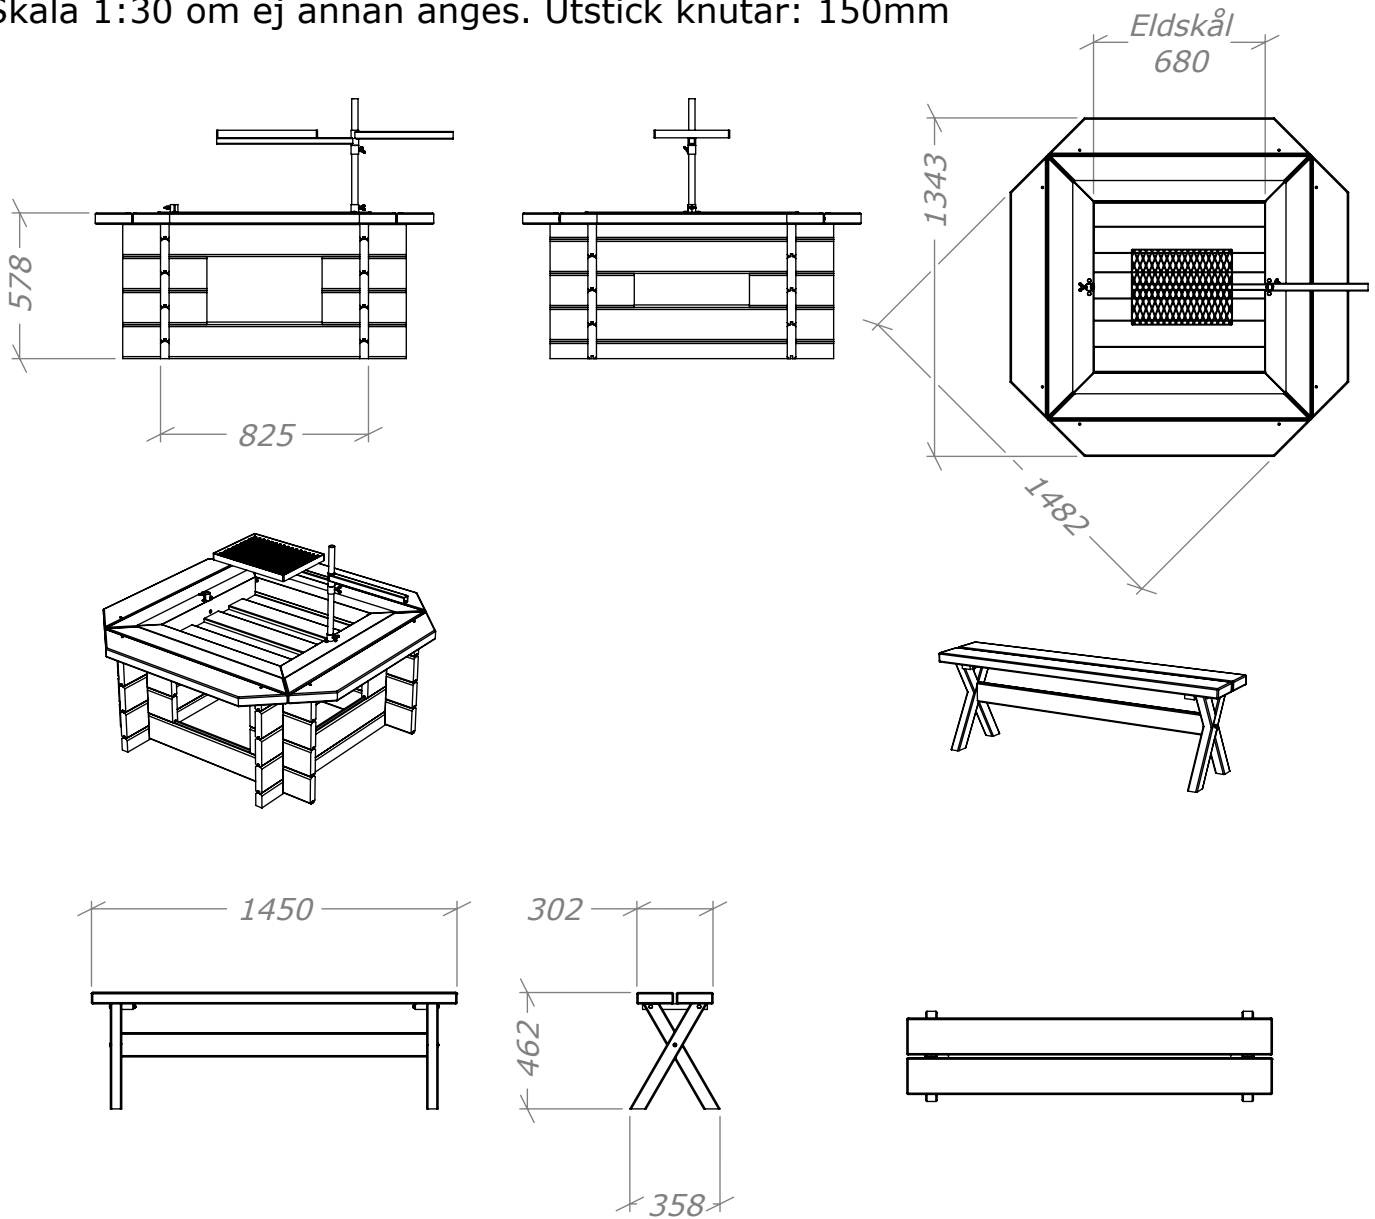

Grillplats

med tre bänkar.

SORSELESTUGAN

Ver. 1.0

Art.Nr:

Tel. +46 952 12222 Mail: info@sorselestugan.se www.sorselestugan.se

Skala 1:30 om ej annan anges. Utstick knutar: 150mm

Ryggstöd finns att köpa som tillval.