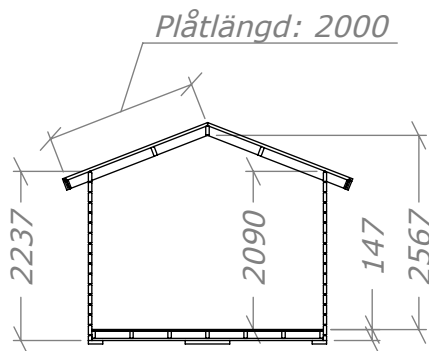

Friggebod 15m² - Två rum

inknutad mellanvägg med veranda 4m².

SORSELESTUGAN

Ver. 1.4

Art.Nr: 45SS15-0-2R + 45V-4

Tel. +46 952 12222 Mail: info@sorselestugan.se www.sorselestugan.se

Skala 1:100 om ej annan anges. Utstick knutar: 150mm

Stugan levereras med 3st fönster. Det bredvid dörr är fast placerat, de andra placeras av kund på valfri plats.

Friggebod 15m² - Två rum

med veranda 4m² - Plintritning

SORSELESTUGAN

Ver. 1.4

Art.Nr: 45SS15-0-2R + 45V-4