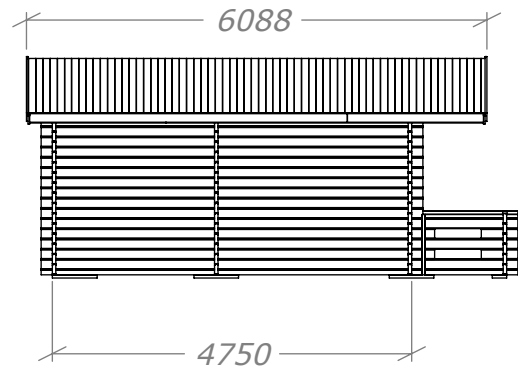

Friggebod 15m² - Två rum

inknutad mellanvägg med veranda 4m².

SORSELESTUGAN

Ver. 1.4

Art.Nr: 45SS15-0-2R + 45V-4

Tel. +46 952 12222 Mail: info@sorselestugan.se www.sorselestugan.se

Skala 1:100 om ej annan anges. Utstick knutar: 150mm

Stugan levereras med 3st fönster. Det bredvid dörr är fast placerat, de andra placeras av kund på valfri plats.

Friggebod 15m² - Två rum

med veranda 4m² - Plintritning

SORSELESTUGAN

Ver. 1.4

Art.Nr: 45SS15-0-2R + 45V-4