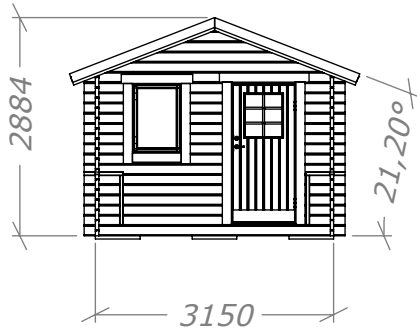

Friggebod 15m² - Två rum

inknutad mellanvägg med veranda 4m².

SORSELESTUGAN

Ver. 1.4

Art.Nr: 45SS15-0-2R + 45V-4

Tel. +46 952 12222 Mail: info@sorselestugan.se www.sorselestugan.se

Skala 1:100 om ej annan anges. Utstick knutar: 150mm

Stugan levereras med 3st fönster. Det bredvid dörr är fast placerat, de andra placeras av kund på valfri plats.

Friggebod 15m² - Två rum

med veranda 4m² - Plintritning

SORSELESTUGAN

Ver. 1.4

Art.Nr: 45SS15-0-2R + 45V-4