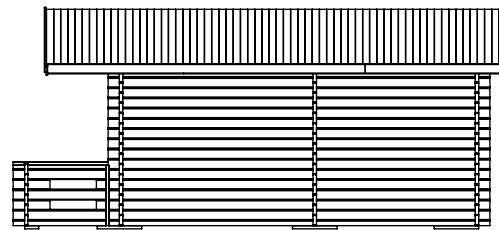

Friggebod 15m² - Två rum

inknutad mellanvägg med veranda 4m².

SORSELESTUGAN

Ver. 1.4

Art.Nr: 45SS15-0-2R + 45V-4

Tel. +46 952 12222 Mail: info@sorselestugan.se www.sorselestugan.se

Skala 1:100 om ej annan anges. Utstick knutar: 150mm

Stugan levereras med 3st fönster. Det bredvid dörr är fast placerat, de andra placeras av kund på valfri plats.

Friggebod 15m² - Två rum

med veranda 4m² - Plintritning

SORSELESTUGAN

Ver. 1.4

Art.Nr: 45SS15-0-2R + 45V-4