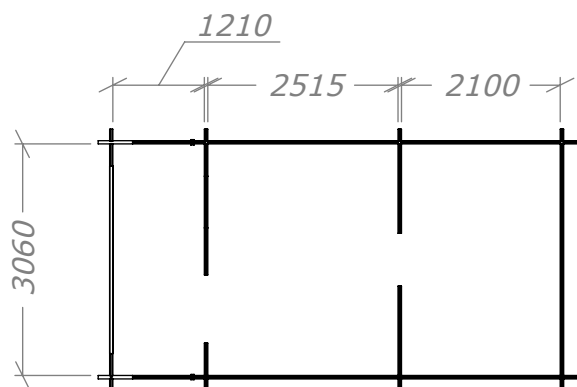

Friggebod 15m² - Två rum

inknutad mellanvägg med veranda 4m².

SORSELESTUGAN

Ver. 1.4

Art.Nr: 45SS15-0-2R + 45V-4

Tel. +46 952 12222 Mail: info@sorselestugan.se www.sorselestugan.se

Skala 1:100 om ej annan anges. Utstick knutar: 150mm