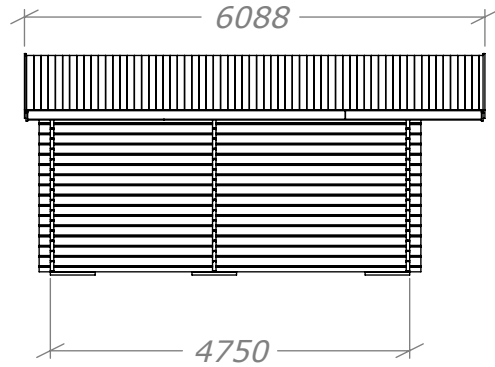

Friggebod 15m² - Två rum

inknutad mellanvägg.

SORSELESTUGAN

Ver. 1.4

Art.Nr: 45SS15-0-2R

Tel. +46 952 12222 Mail: info@sorselestugan.se www.sorselestugan.se

Skala 1:100 om ej annan anges. Utstick knutar: 150mm

Stugan levereras med 3st fönster. Det bredvid dörr är fast placerat, de andra placeras av kund på valfri plats.

Friggebod 15m² - Två rum

Plintritning

SORSELESTUGAN

Art.Nr: 45SS15-0-2R

Tel. +46 952 12222 Mail: info@sorselestugan.se www.sorselestugan.se