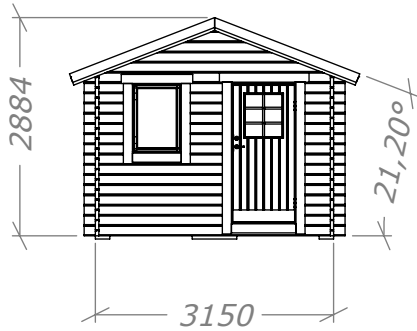

Friggebod 15m² - Två rum

inknutad mellanvägg.

SORSELESTUGAN

Ver. 1.4

Art.Nr: 45SS15-0-2R

Tel. +46 952 12222 Mail: info@sorselestugan.se www.sorselestugan.se

Skala 1:100 om ej annan anges. Utstick knutar: 150mm

Stugan levereras med 3st fönster. Det bredvid dörr är fast placerat, de andra placeras av kund på valfri plats.

Friggebod 15m² - Två rum

Plintritning

SORSELESTUGAN

Art.Nr: 45SS15-0-2R

Tel. +46 952 12222 Mail: info@sorselestugan.se www.sorselestugan.se