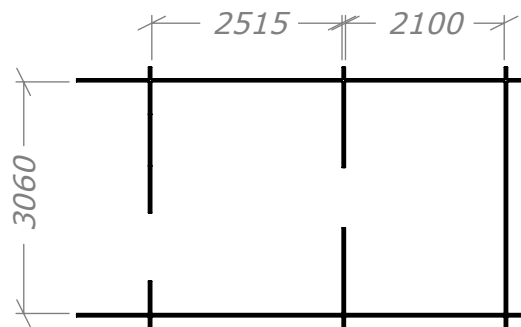

Friggebod 15m² - Två rum

inknutad mellanvägg.

SORSELESTUGAN

Ver. 1.4

Art.Nr: 45SS15-0-2R

Tel. +46 952 12222 Mail: info@sorselestugan.se www.sorselestugan.se

Skala 1:100 om ej annan anges. Utstick knutar: 150mm