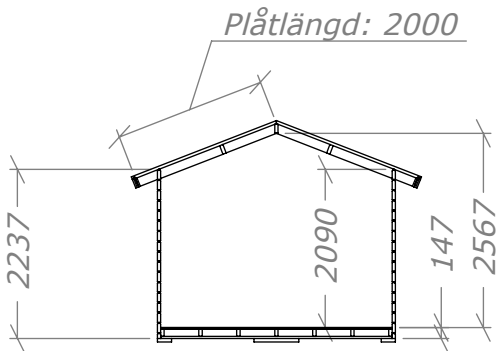

Friggebod 15m² - Två rum

inknutad mellanvägg.

SORSELESTUGAN

Ver. 1.4

Art.Nr: 45SS15-0-2R

Tel. +46 952 12222 Mail: info@sorselestugan.se www.sorselestugan.se

Skala 1:100 om ej annan anges. Utstick knutar: 150mm

Stugan levereras med 3st fönster. Det bredvid dörr är fast placerat, de andra placeras av kund på valfri plats.

Friggebod 15m² - Två rum

Plintritning

SORSELESTUGAN

Art.Nr: 45SS15-0-2R

Tel. +46 952 12222 Mail: info@sorselestugan.se www.sorselestugan.se