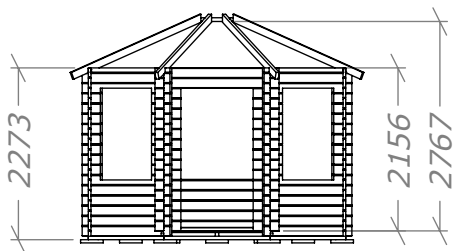

Lusthus 9,9m²

SORSELESTUGAN

Ver. 1.1

Art.Nr: 34LH9-0

Tel. +46 952 12222 Mail: info@sorselestugan.se www.sorselestugan.se

Skala 1:100 om ej annan anges.

(1:50)

Lusthus 9,9m²