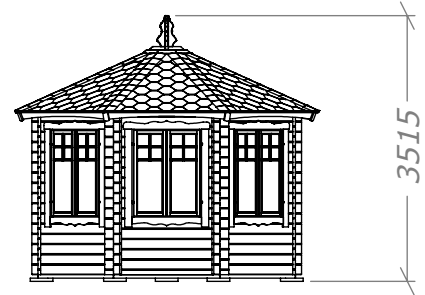

Lusthus 9,9m²

SORSELESTUGAN

Ver. 1.1

Art.Nr: 34LH9-0

Tel. +46 952 12222 Mail: info@sorselestugan.se www.sorselestugan.se

Skala 1:100 om ej annan anges.

(1:50)

Lusthus 9,9m²