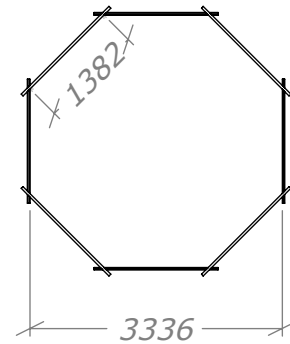

Lusthus 9,9m²

SORSELESTUGAN

Ver. 1.1

Art.Nr: 34LH9-0

Tel. +46 952 12222 Mail: info@sorselestugan.se www.sorselestugan.se

Skala 1:100 om ej annan anges.

(1:50)

Lusthus 9,9m²