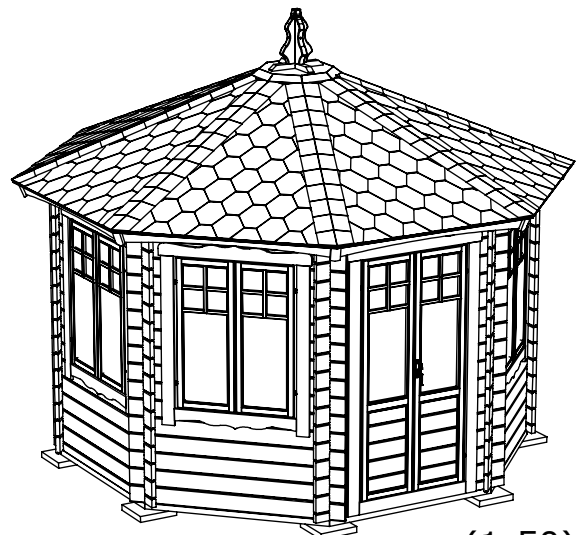

Lusthus 9,9m²

SORSELESTUGAN

Ver. 1.1

Art.Nr: 34LH9-0

Tel. +46 952 12222 Mail: info@sorselestugan.se www.sorselestugan.se

Skala 1:100 om ej annan anges.

(1:50)

Lusthus 9,9m²