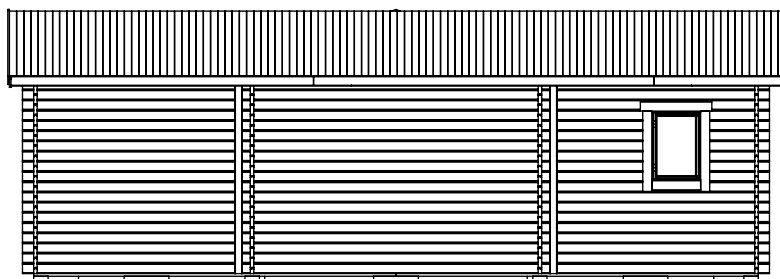

Fritidshus 40m²

4 sidor.

Art.Nr: 45SS40-0

Tel. +46 952 12222 E-Mail: info@sorselestugan.se www.sorselestugan.se

Ver. 1.9 **SORSELESTUGAN**

Skala 1:100 om ej annan anges. Utstick knutar: 150mm

Fritidshus 40m²