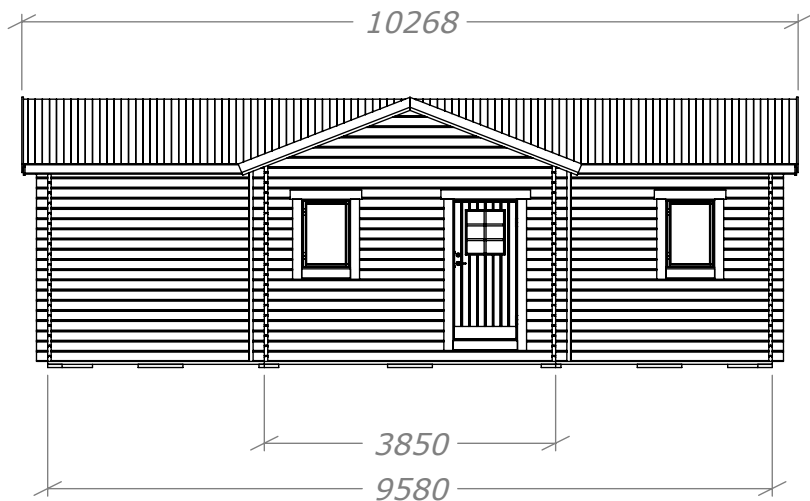

Fritidshus 40m²

Art.Nr: 45SS40-0

Tel. +46 952 12222 E-Mail: info@sorselestugan.se www.sorselestugan.se

Ver. 1.9 **SORSELESTUGAN**

Skala 1:100 om ej annan anges. Utstick knutar: 150mm

Öppningar i framdelen för dörr samt öppning till huvudstuga är fast placerade. Övriga väggar är utan upptagna hål.
5st fönster samt 2st innerdörrar placeras av kund på valfri plats.

Fritidshus 40m²

4 sidor.

Art.Nr: 45SS40-0

Tel. +46 952 12222 E-Mail: info@sorselestugan.se www.sorselestugan.se

Ver. 1.9 **SORSELESTUGAN**

Skala 1:100 om ej annan anges. Utstick knutar: 150mm

Fritidshus 40m²

Plintritning

Art.Nr: 45SS40-0

Tel. +46 952 12222 E-Mail: info@sorselestugan.se www.sorselestugan.se

Ver. 1.1 **SORSELESTUGAN**

 = Leca 19x59

Fritidshus 40m²

Plint med syll

Art.Nr: 45SS40-0

F= 1703

 =Leca 19x59