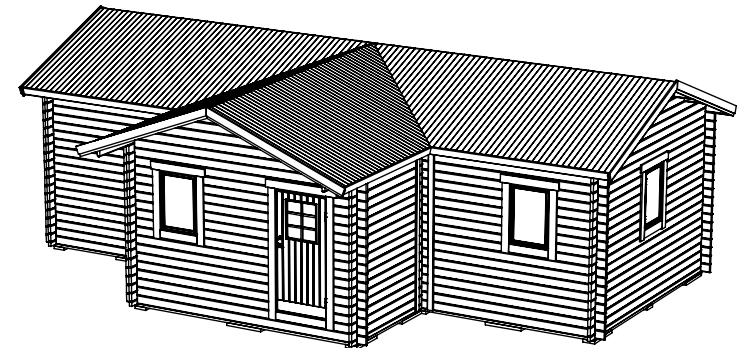

Fritidshus 40m²

Art.Nr: 45SS40-0

Tel. +46 952 12222 E-Mail: info@sorselestugan.se www.sorselestugan.se

Ver. 1.9 **SORSELESTUGAN**

Skala 1:100 om ej annan anges. Utstick knutar: 150mm

Öppningar i framdelen för dörr samt öppning till huvudstuga är fast placerade. Övriga väggar är utan upptagna hål.
5st fönster samt 2st innerdörrar placeras av kund på valfri plats.