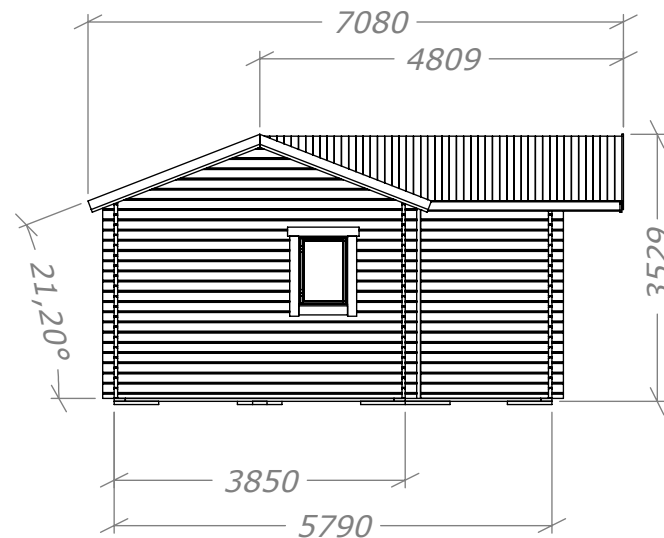

Fritidshus 40m²

Art.Nr: 45SS40-0

Tel. +46 952 12222 E-Mail: info@sorselestugan.se www.sorselestugan.se

Ver. 1.9 **SORSELESTUGAN**

Skala 1:100 om ej annan anges. Utstick knutar: 150mm

Öppningar i framdelen för dörr samt öppning till huvudstuga är fast placerade. Övriga väggar är utan upptagna hål.
5st fönster samt 2st innerdörrar placeras av kund på valfri plats.

Fritidshus 40m²

4 sidor.

Art.Nr: 45SS40-0

Tel. +46 952 12222 E-Mail: info@sorselestugan.se www.sorselestugan.se

Ver. 1.9 **SORSELESTUGAN**

Skala 1:100 om ej annan anges. Utstick knutar: 150mm

Fritidshus 40m²

Plintritning

Art.Nr: 45SS40-0

Tel. +46 952 12222 E-Mail: info@sorselestugan.se www.sorselestugan.se

Ver. 1.1 **SORSELESTUGAN**

 = Leca 19x59

Fritidshus 40m²

Plint med syll

Art.Nr: 45SS40-0

F= 1703

 =Leca 19x59