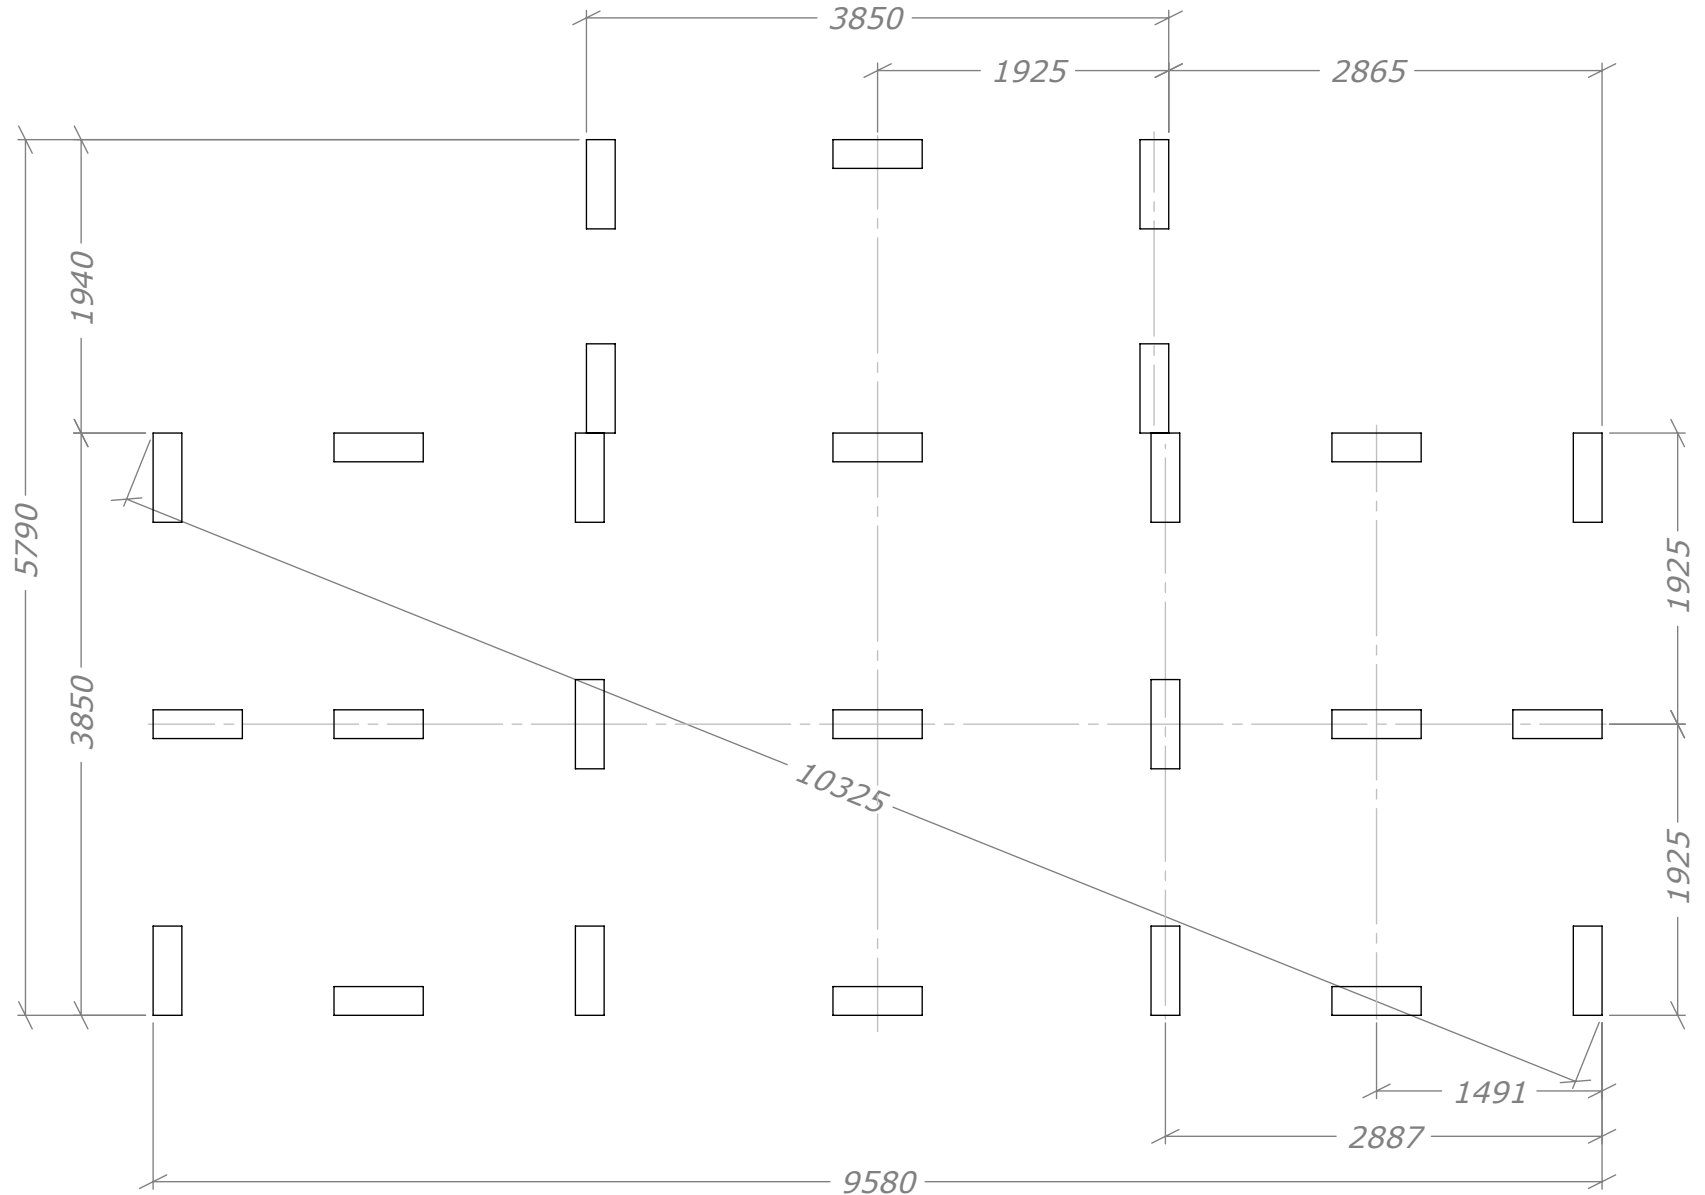

Fritidshus 40m²

Plintritning

Art.Nr: 45SS40-0

Tel. +46 952 12222 E-Mail: info@sorselestugan.se www.sorselestugan.se

Ver. 1.1 **SORSELESTUGAN**

= Leca 19x59