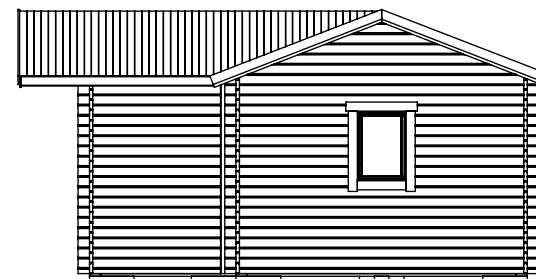

Fritidshus 40m²

4 sidor.

Art.Nr: 45SS40-0

Tel. +46 952 12222 E-Mail: info@sorselestugan.se www.sorselestugan.se

Ver. 1.9 **SORSELESTUGAN**

Skala 1:100 om ej annan anges. Utstick knutar: 150mm

Fritidshus 40m²