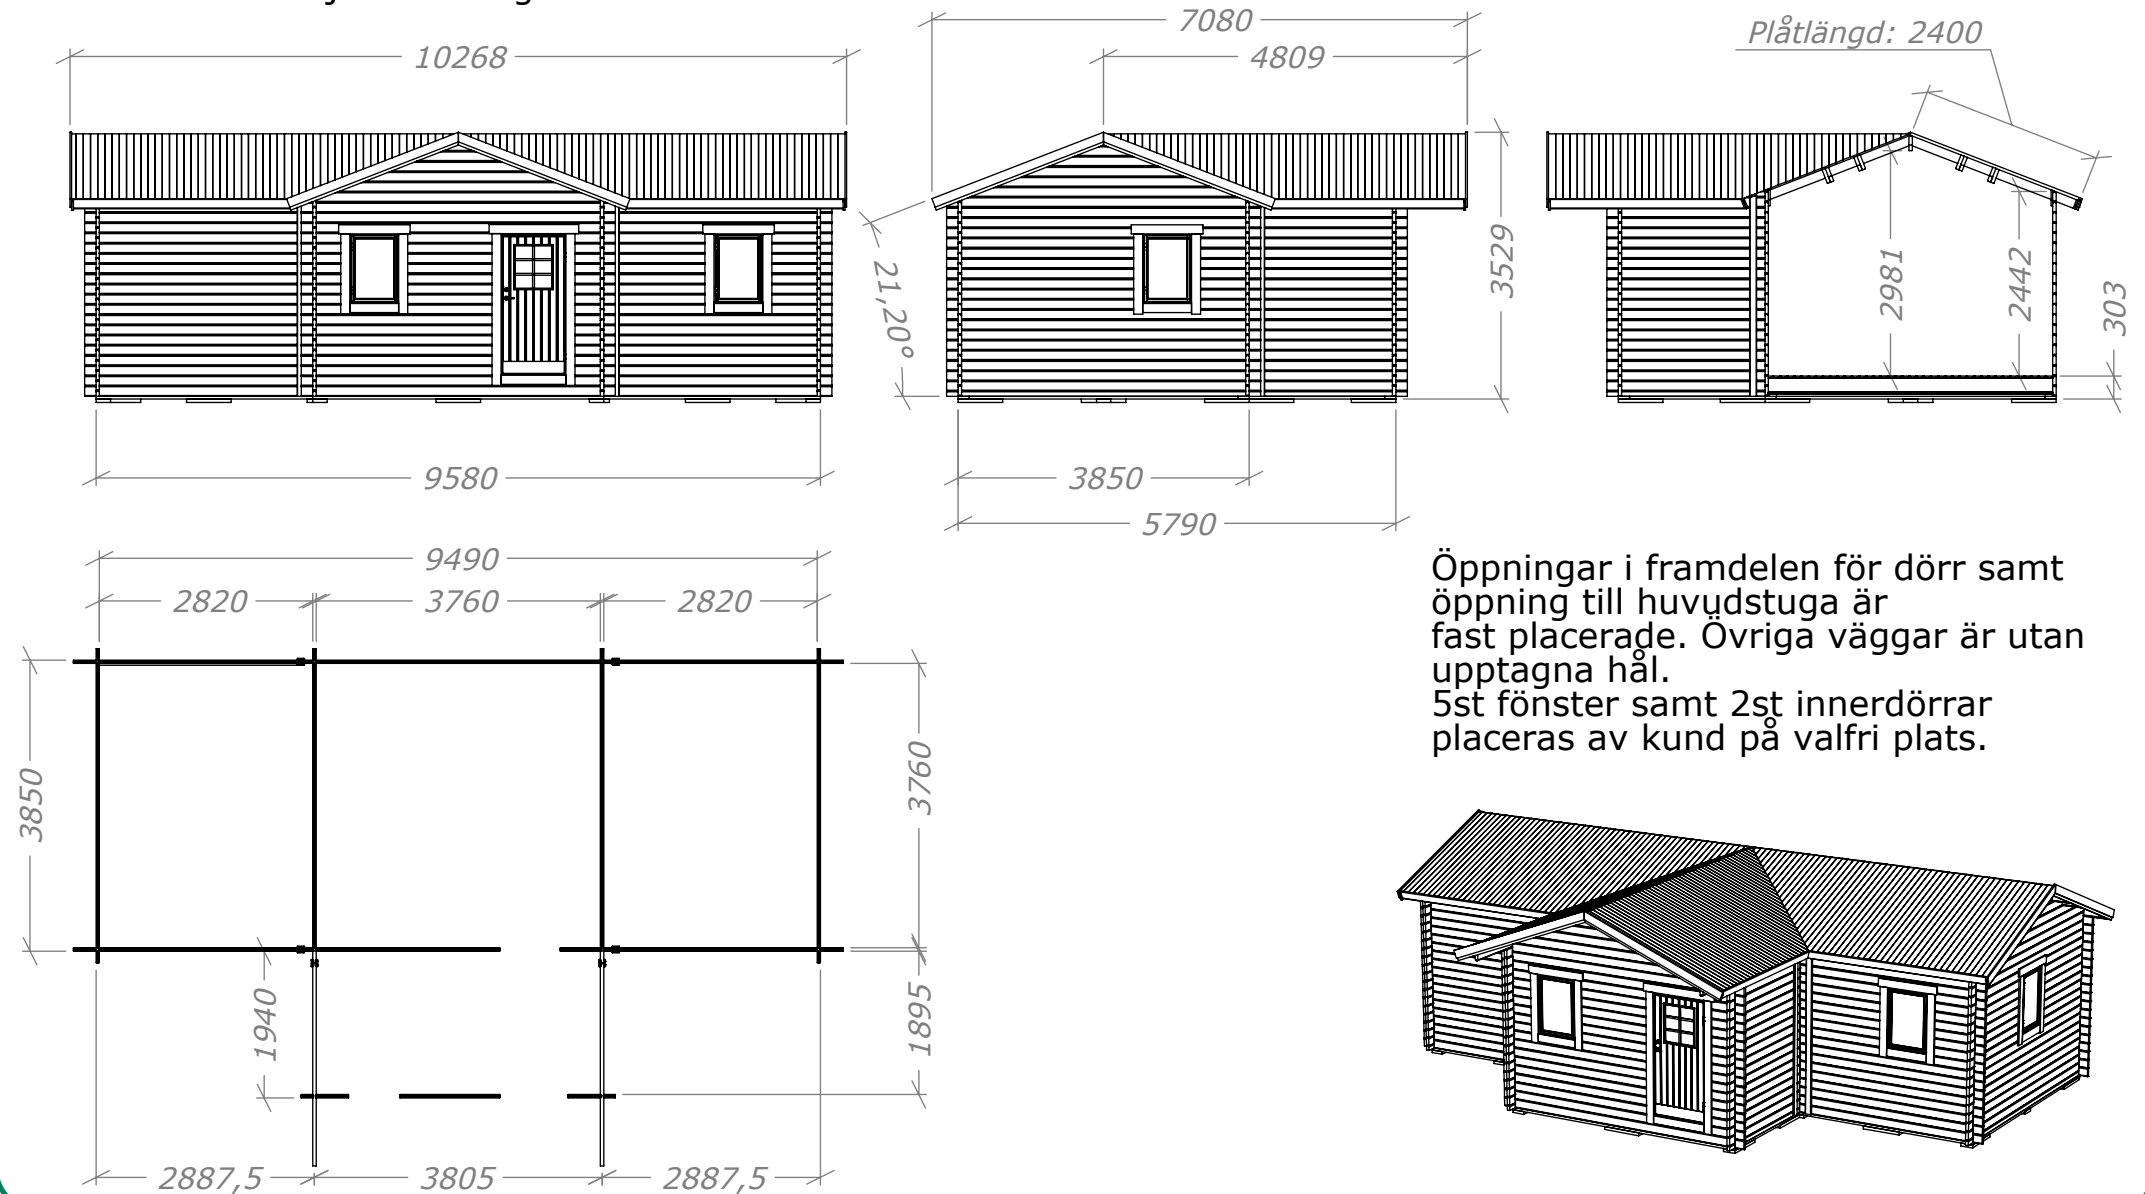

Fritidshus 40m²

Art.Nr: 45SS40-0

Tel. +46 952 12222 E-Mail: info@sorselestugan.se www.sorselestugan.se

Ver. 1.9 **SORSELESTUGAN**

Skala 1:100 om ej annan anges. Utstick knutar: 150mm

Öppningar i framdelen för dörr samt öppning till huvudstuga är fast placerade. Övriga väggar är utan upptagna hål.
5st fönster samt 2st innerdörrar placeras av kund på valfri plats.

Fritidshus 40m²

4 sidor.

Art.Nr: 45SS40-0

Tel. +46 952 12222 E-Mail: info@sorselestugan.se www.sorselestugan.se

Ver. 1.9 **SORSELESTUGAN**

Skala 1:100 om ej annan anges. Utstick knutar: 150mm

Fritidshus 40m²

Plintritning

Art.Nr: 45SS40-0

Tel. +46 952 12222 E-Mail: info@sorselestugan.se www.sorselestugan.se

Ver. 1.1 **SORSELESTUGAN**

 = Leca 19x59

Fritidshus 40m²

Plint med syll

Art.Nr: 45SS40-0

F= 1703

 =Leca 19x59