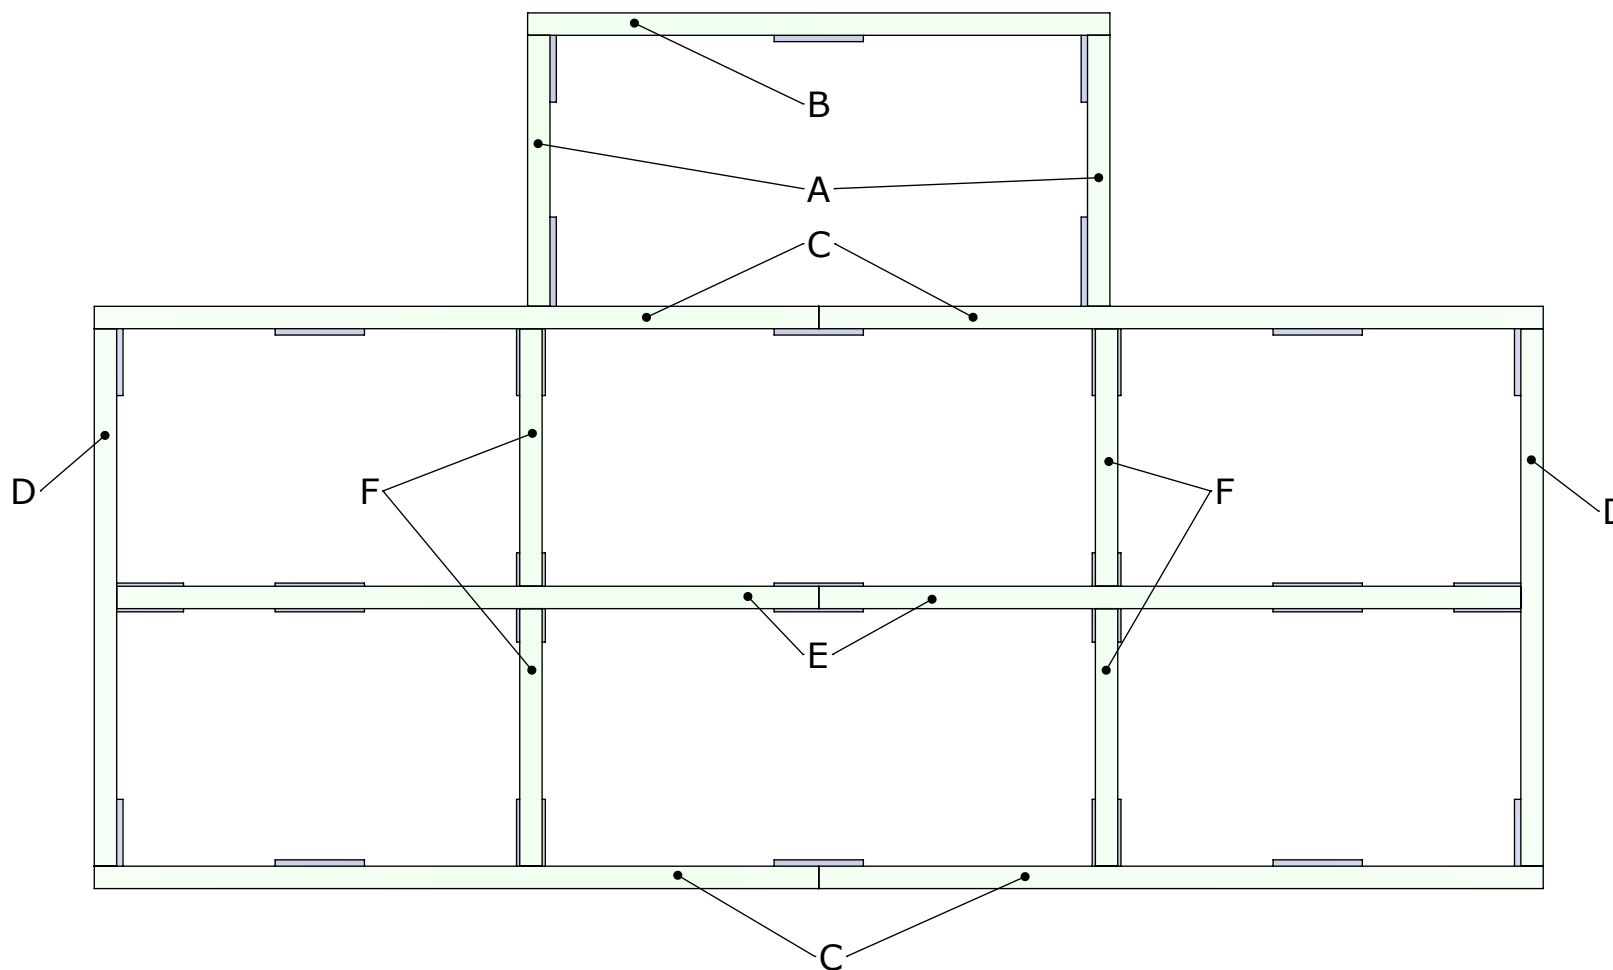

Tel. +46 952 12222 E-Mail: info@sorselestugan.se www.sorselestugan.se

Ver. 1.1 **SORSELESTUGAN**

Syll 36x148

A= 1792

B= 3850

C= 4790

D= 3554

E= 4642

F= 1703

 =Leca 19x59