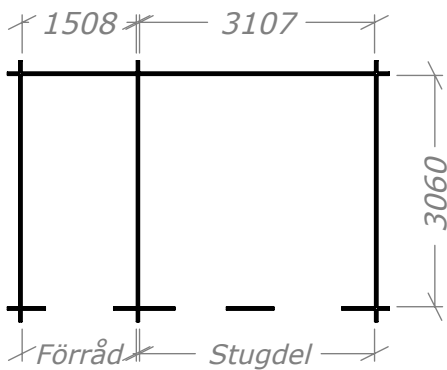

Friggebod Kombi 15m²

SORSELESTUGAN

Ver. 1.4

Art.Nr: 45FK15-0

Tel. +46 952 12222 Mail: info@sorselestugan.se www.sorselestugan.se

Skala 1:100 om ej annan anges. Utstick knutar: 150mm

Stugan levereras med 2 fönster.
Det på framsidan är fast placering.
Det andra placeras på valfri plats.