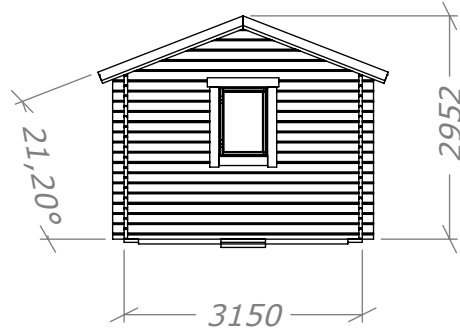

Friggebod Kombi 15m²

SORSELESTUGAN

Ver. 1.4

Art.Nr: 45FK15-0

Tel. +46 952 12222 Mail: info@sorselestugan.se www.sorselestugan.se

Skala 1:100 om ej annan anges. Utstick knutar: 150mm

Stugan levereras med 2 fönster.
Det på framsidan är fast placering.
Det andra placeras på valfri plats.