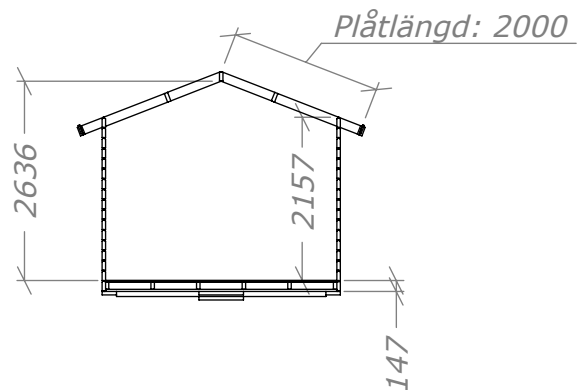

Friggebod Kombi 15m²

SORSELESTUGAN

Ver. 1.4

Art.Nr: 45FK15-0

Tel. +46 952 12222 Mail: info@sorselestugan.se www.sorselestugan.se

Skala 1:100 om ej annan anges. Utstick knutar: 150mm

Stugan levereras med 2 fönster.
Det på framsidan är fast placering.
Det andra placeras på valfri plats.