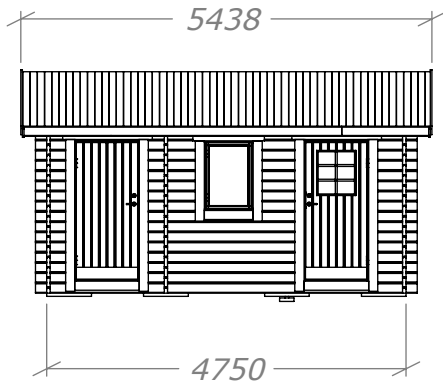

Friggebod Kombi 15m²

SORSELESTUGAN

Ver. 1.4

Art.Nr: 45FK15-0

Tel. +46 952 12222 Mail: info@sorselestugan.se www.sorselestugan.se

Skala 1:100 om ej annan anges. Utstick knutar: 150mm

Stugan levereras med 2 fönster.
Det på framsidan är fast placering.
Det andra placeras på valfri plats.