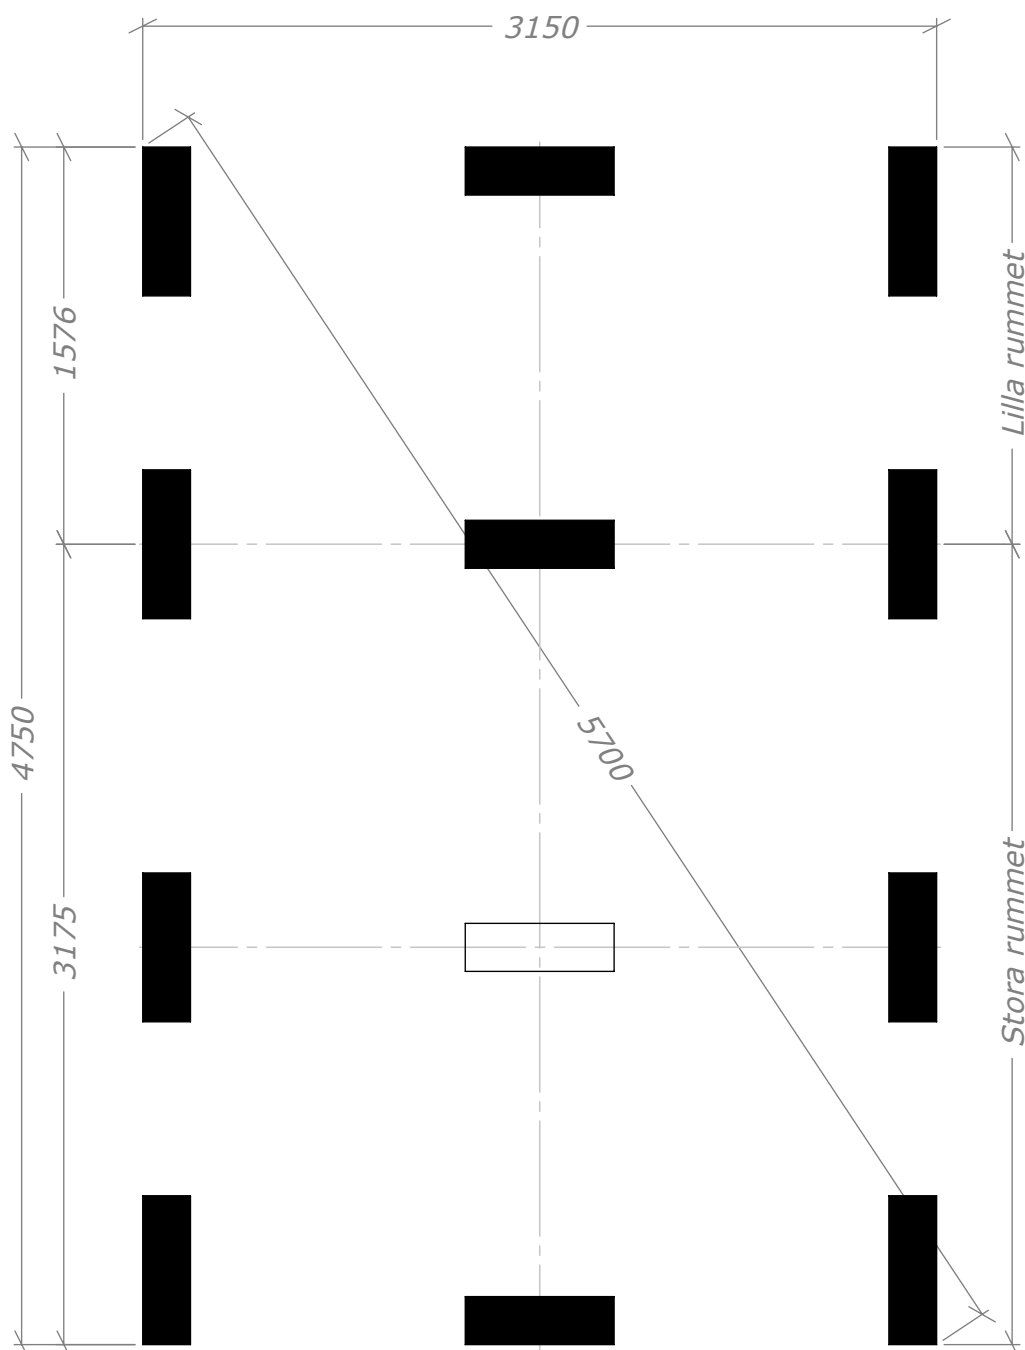

Friggebod Kombi 15m²

SORSELESTUGAN

Ver. 1.4

Art.Nr: 45FK15-0

Tel. +46 952 12222 Mail: info@sorselestugan.se www.sorselestugan.se

Skala 1:100 om ej annan anges. Utstick knutar: 150mm

Stugan levereras med 2 fönster.
Det på framsidan är fast placering.
Det andra placeras på valfri plats.

Friggebod Kombi 15m²

Plintritning

SORSELESTUGAN

Art.Nr: 45FK15-0

Tel. +46 952 12222 Mail: info@sorselestugan.se www.sorselestugan.se

Ver. 1.4

 = OBS! 65mm lägre.