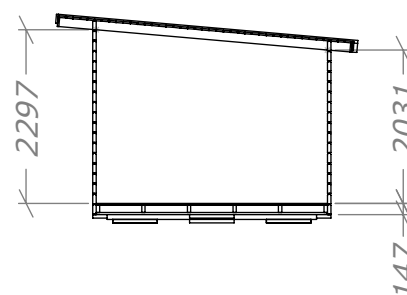

Friggebod Funkis 15m²

SORSELESTUGAN

Ver. 1.1

Art.Nr: 45FUNK15

Tel. +46 952 12222 Mail: info@sorselestugan.se www.sorselestugan.se

Skala 1:100 om ej annan anges. Utstick knutar: 150mm

Friggebod Funkis 15m²

Plintritning