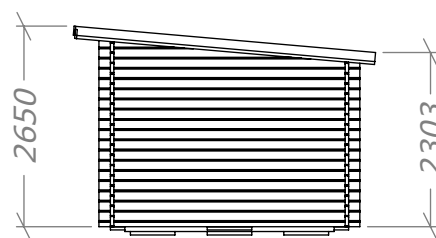

Friggebod Funkis 15m²

SORSELESTUGAN

Ver. 1.1

Art.Nr: 45FUNK15

Tel. +46 952 12222 Mail: info@sorselestugan.se www.sorselestugan.se

Skala 1:100 om ej annan anges. Utstick knutar: 150mm

Friggebod Funkis 15m²

Plintritning