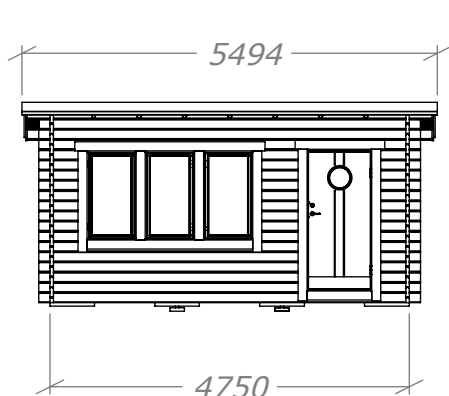

Friggebod Funkis 15m²

SORSELESTUGAN

Ver. 1.1

Art.Nr: 45FUNK15

Tel. +46 952 12222 Mail: info@sorselestugan.se www.sorselestugan.se

Skala 1:100 om ej annan anges. Utstick knutar: 150mm

Friggebod Funkis 15m²

Plintritning