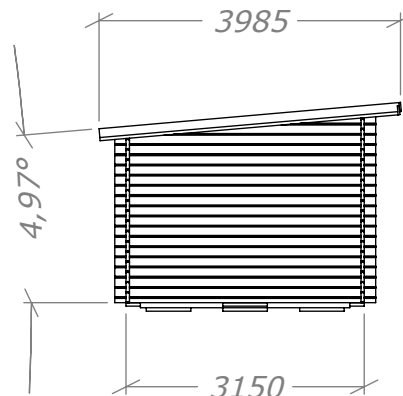

Friggebod Funkis 15m²

SORSELESTUGAN

Ver. 1.1

Art.Nr: 45FUNK15

Tel. +46 952 12222 Mail: info@sorselestugan.se www.sorselestugan.se

Skala 1:100 om ej annan anges. Utstick knutar: 150mm

Friggebod Funkis 15m²

Plintritning