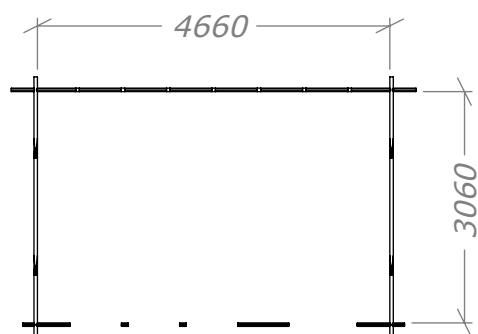

Friggebod Funkis 15m²

SORSELESTUGAN

Ver. 1.1

Art.Nr: 45FUNK15

Tel. +46 952 12222 Mail: info@sorselestugan.se www.sorselestugan.se

Skala 1:100 om ej annan anges. Utstick knutar: 150mm

Friggebod Funkis 15m²

Plintritning

SORSELESTUGAN

Art.Nr: 45FUNK15

Tel. +46 952 12222 Mail: info@sorselestugan.se www.sorselestugan.se

Ver. 1.1

 =65mm lägre.