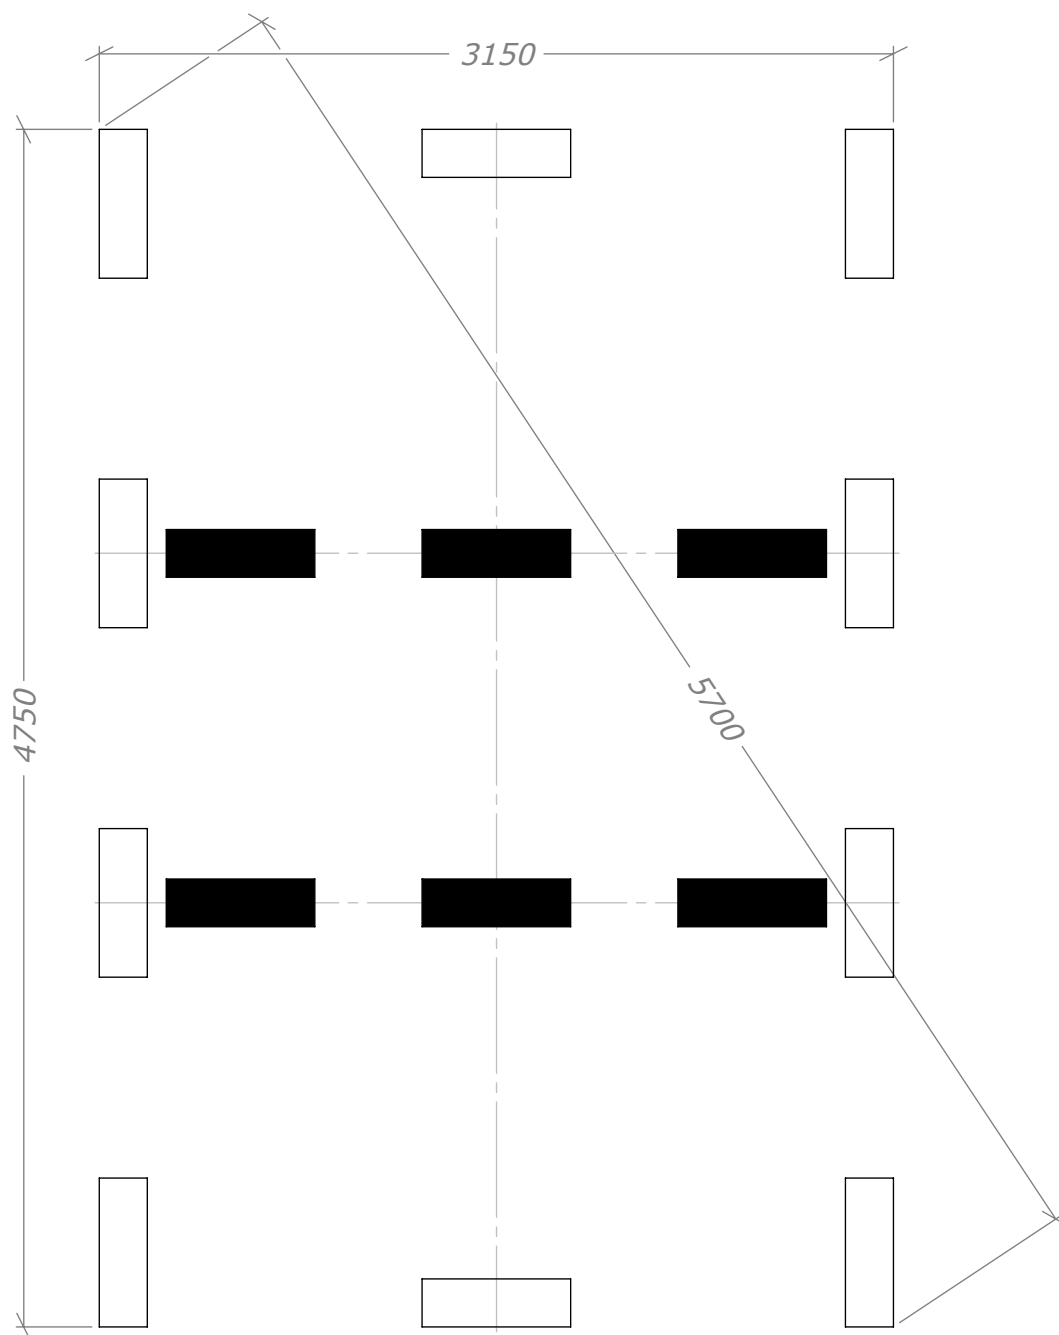

Friggebod Funkis 15m²

Plintritning

SORSELESTUGAN

Art.Nr: 45FUNK15

Tel. +46 952 12222 Mail: info@sorselestugan.se www.sorselestugan.se

Ver. 1.1

=65mm lägre.