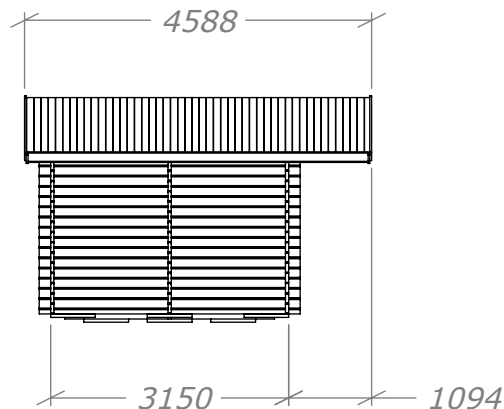

Bastustuga 9,9

SORSELESTUGAN

Ver. 1.4

Art.Nr: 45BS9-0

Tel. +46 952 12222 Mail: info@sorselestugan.se www.sorselestugan.se

Skala 1:100 om ej annan anges. Utstick knutar: 150mm

Plåtlängd: 2000

Levereras med 4st lavar samt bastudörr.