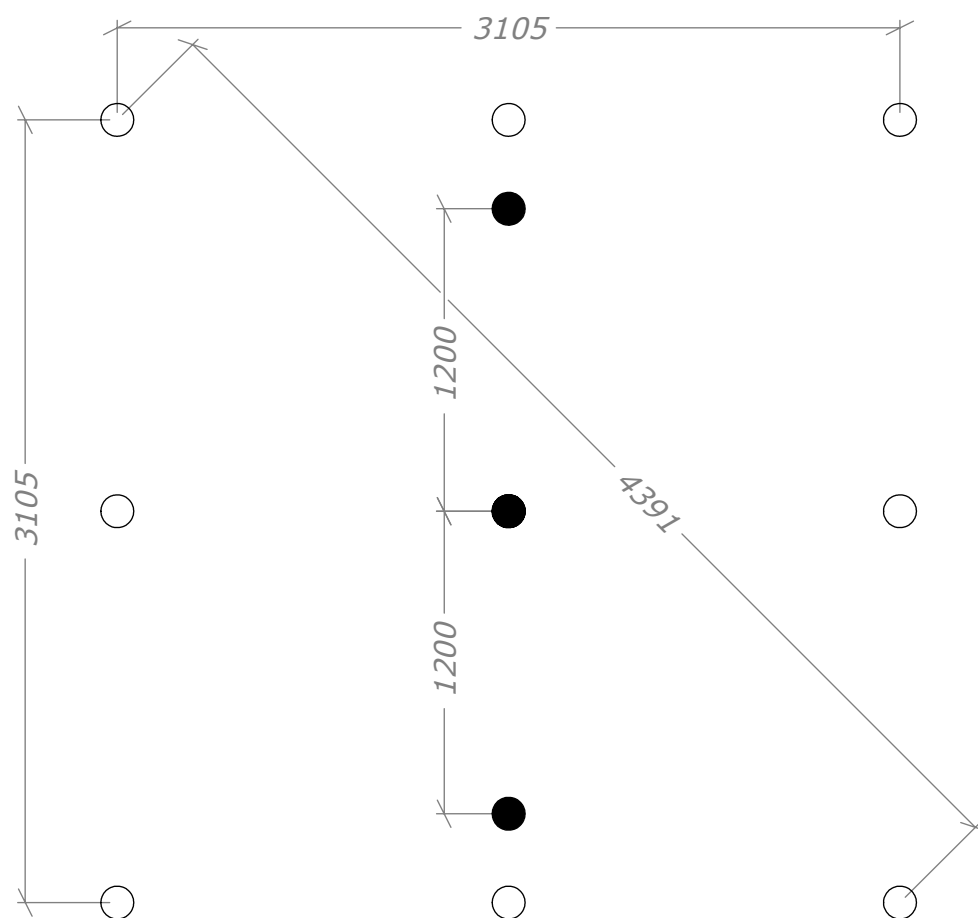

Plintritning - Runda

SORSELESTUGAN

Art.Nr: 45BS9-0

Tel. +46 952 12222 Mail: info@sorselestugan.se www.sorselestugan.se

Ver. 1.4

Framsida

● = 65mm lägre.