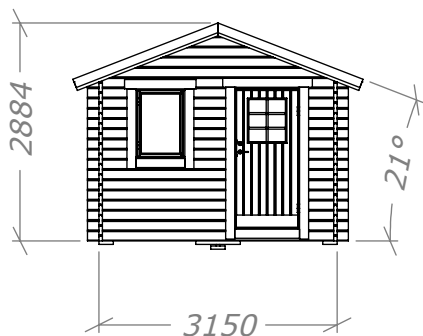

Bastustuga 9,9

SORSELESTUGAN

Ver. 1.4

Art.Nr: 45BS9-0

Tel. +46 952 12222 Mail: info@sorselestugan.se www.sorselestugan.se

Skala 1:100 om ej annan anges. Utstick knutar: 150mm

Plåtlängd: 2000

Levereras med 4st lavar samt bastudörr.