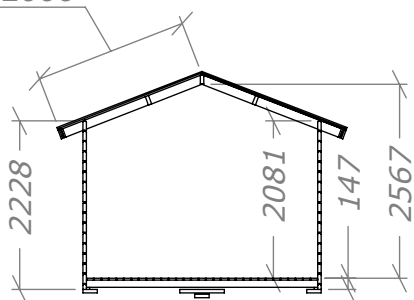

Bastustuga 9,9

SORSELESTUGAN

Ver. 1.4

Art.Nr: 45BS9-0

Tel. +46 952 12222 Mail: info@sorselestugan.se www.sorselestugan.se

Skala 1:100 om ej annan anges. Utstick knutar: 150mm

Plåtlängd: 2000

Levereras med 4st lavar samt bastudörr.