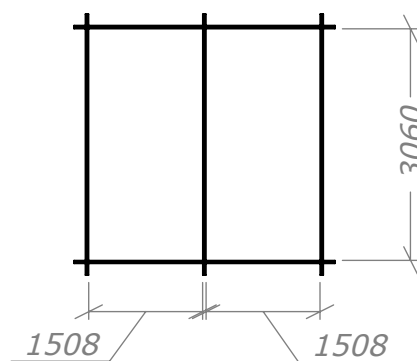

Bastustuga 9,9

SORSELESTUGAN

Ver. 1.4

Art.Nr: 45BS9-0

Tel. +46 952 12222 Mail: info@sorselestugan.se www.sorselestugan.se

Skala 1:100 om ej annan anges. Utstick knutar: 150mm

Plåtlängd: 2000

Levereras med 4st lavar samt bastudörr.