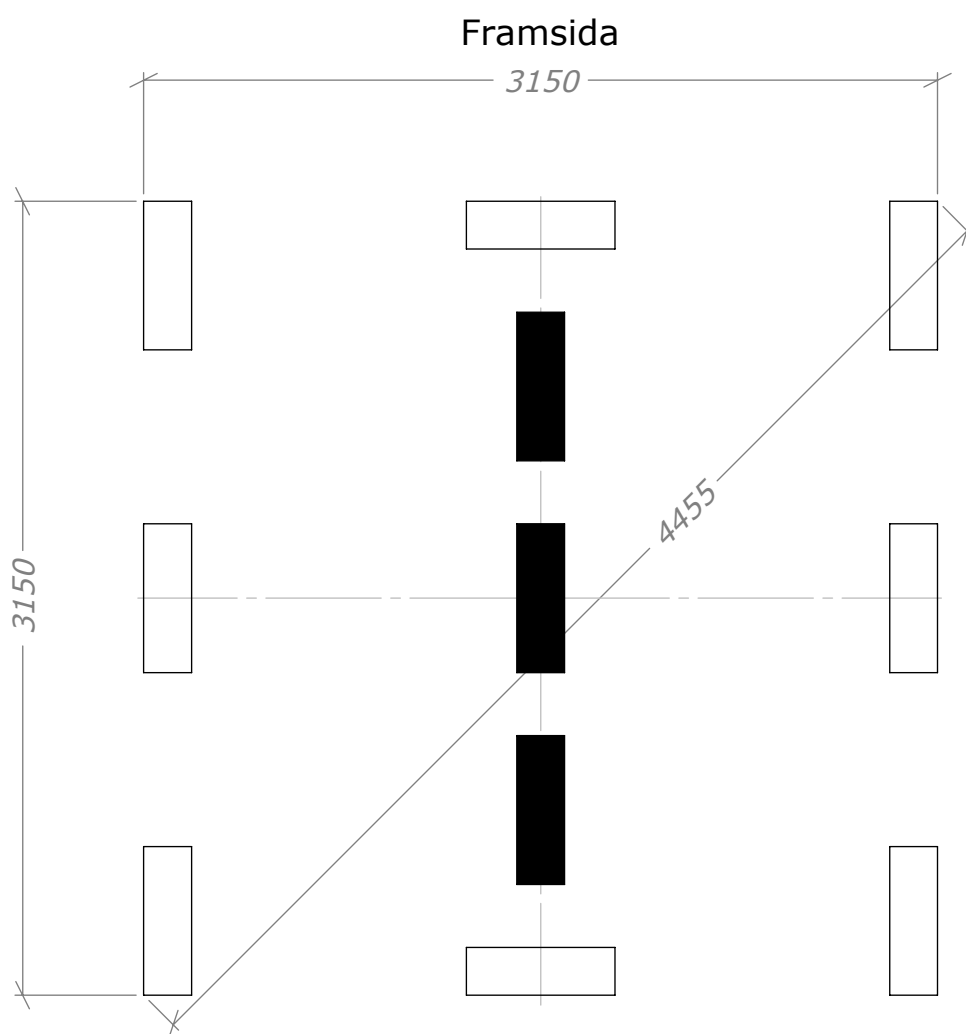

Bastustuga 9,9

SORSELESTUGAN

Ver. 1.4

Art.Nr: 45BS9-0

Tel. +46 952 12222 Mail: info@sorselestugan.se www.sorselestugan.se

Skala 1:100 om ej annan anges. Utstick knutar: 150mm

Plåtlängd: 2000

Levereras med 4st lavar samt bastudörr.

Bastustuga 9,9

Plintritning

SORSELESTUGAN

Art.Nr: 45BS9-0

Tel. +46 952 12222 Mail: info@sorselestugan.se www.sorselestugan.se

Ver. 1.4

 = 65mm lägre.

Bastustuga 9,9