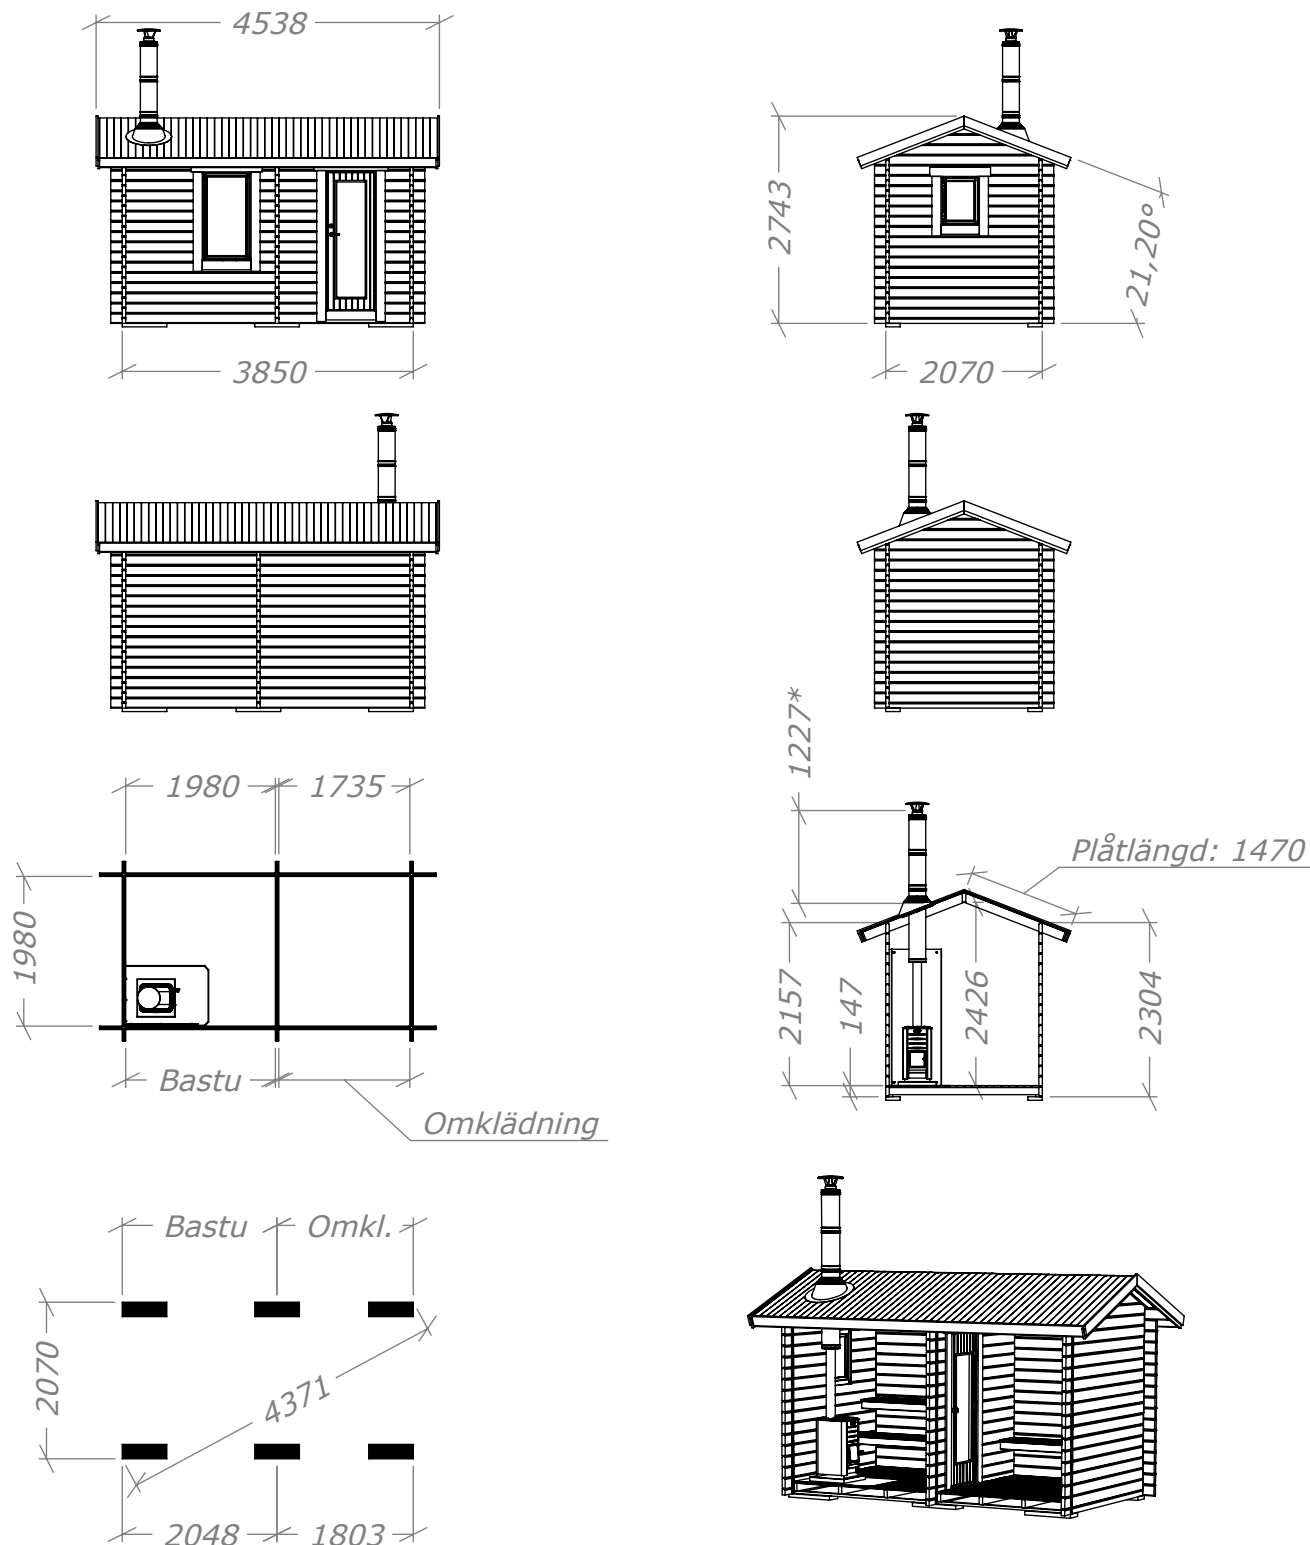

Bastu 8m²-DL

med kaminpaket

SORSELESTUGAN

Art.Nr: 45BS8-DL

Tel. +46 952 12222 Mail: info@sorselestugan.se www.sorselestugan.se

Ver. 1.4

Skala 1:100 om ej annan anges. Utstick knutar: 150mm

Bastun levereras med 1st bänk till omklädningen och 2st lavar till bastudelen. En ytterdörr och en bastudörr ingår. Bastun kan även monteras med bastudelen till höger. Det lilla fönstret placeras av kund på valfri plats.
*=Kan minskas genom att korta rökrör.