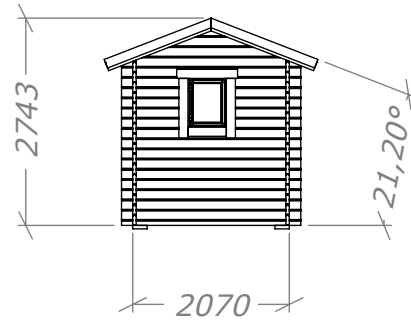

# Bastu 8m<sup>2</sup>-DL

med dörr & bänkar på långsida

**SORSELESTUGAN**

Ver. 1.4

**Art.Nr: 45BS8-DL**

Tel. +46 952 12222 Mail: info@sorselestugan.se www.sorselestugan.se

Skala 1:100 om ej annan anges. Utstick knutar: 150mm