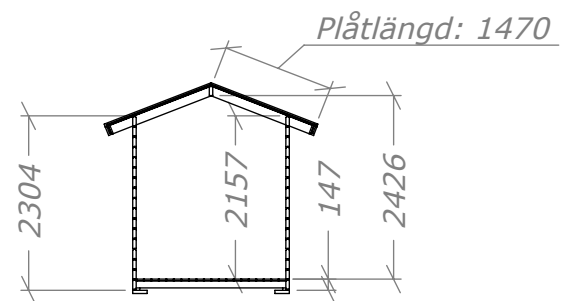

# Bastu 8m<sup>2</sup>-DL

med dörr & bänkar på långsida

**SORSELESTUGAN**

Ver. 1.4

**Art.Nr: 45BS8-DL**

Tel. +46 952 12222 Mail: info@sorselestugan.se www.sorselestugan.se

Skala 1:100 om ej annan anges. Utstick knutar: 150mm

Bastun levereras med 1st bänk till omklädningen och 2st lavar till bastudelen. En ytterdörr och en bastudörr ingår. Bastun kan även monteras med bastudelen till höger. Det lilla fönstret placeras av kund på valfri plats.