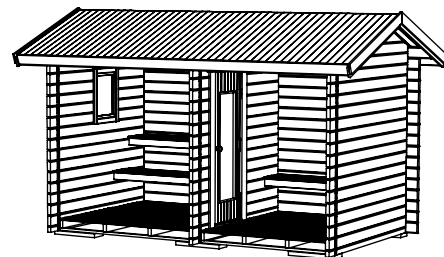

# Bastu 8m<sup>2</sup>-DL

med dörr & bänkar på långsida

**SORSELESTUGAN**

Ver. 1.4

**Art.Nr: 45BS8-DL**

Tel. +46 952 12222 Mail: info@sorselestugan.se www.sorselestugan.se

Skala 1:100 om ej annan anges. Utstick knutar: 150mm

Bastun levereras med 1st bänk till omklädningen och 2st lavar till bastudelen. En ytterdörr och en bastudörr ingår. Bastun kan även monteras med bastudelen till höger. Det lilla fönstret placeras av kund på valfri plats.