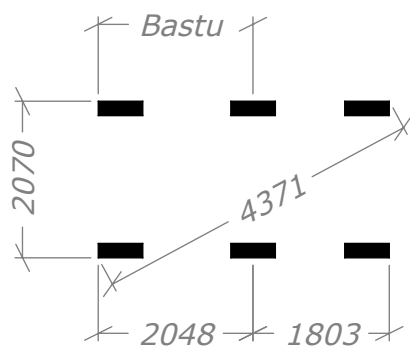

# Bastu 8m<sup>2</sup>-DL

med dörr & bänkar på långsida

**SORSELESTUGAN**

Ver. 1.4

**Art.Nr: 45BS8-DL**

Tel. +46 952 12222 Mail: info@sorselestugan.se www.sorselestugan.se

Skala 1:100 om ej annan anges. Utstick knutar: 150mm