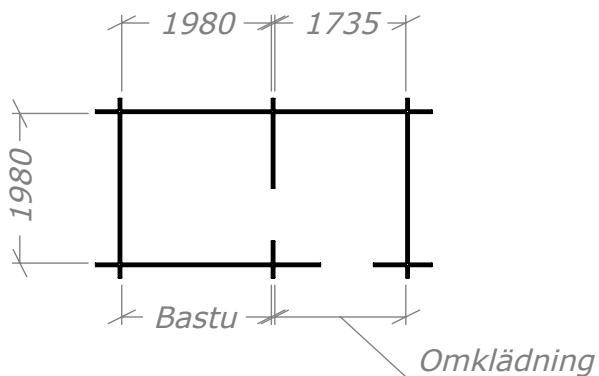

# Bastu 8m<sup>2</sup>-DL

med dörr & bänkar på långsida

**SORSELESTUGAN**

Ver. 1.4

**Art.Nr: 45BS8-DL**

Tel. +46 952 12222 Mail: info@sorselestugan.se www.sorselestugan.se

Skala 1:100 om ej annan anges. Utstick knutar: 150mm

Bastun levereras med 1st bänk till omklädningen och 2st lavar till bastudelen. En ytterdörr och en bastudörr ingår. Bastun kan även monteras med bastudelen till höger. Det lilla fönstret placeras av kund på valfri plats.