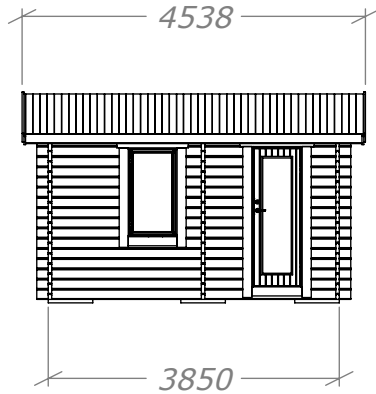

# Bastu 8m<sup>2</sup>-DL

med dörr & bänkar på långsida

**SORSELESTUGAN**

Ver. 1.4

**Art.Nr: 45BS8-DL**

Tel. +46 952 12222 Mail: info@sorselestugan.se www.sorselestugan.se

Skala 1:100 om ej annan anges. Utstick knutar: 150mm

Bastun levereras med 1st bänk till omklädningen och 2st lavar till bastudelen. En ytterdörr och en bastudörr ingår. Bastun kan även monteras med bastudelen till höger. Det lilla fönstret placeras av kund på valfri plats.