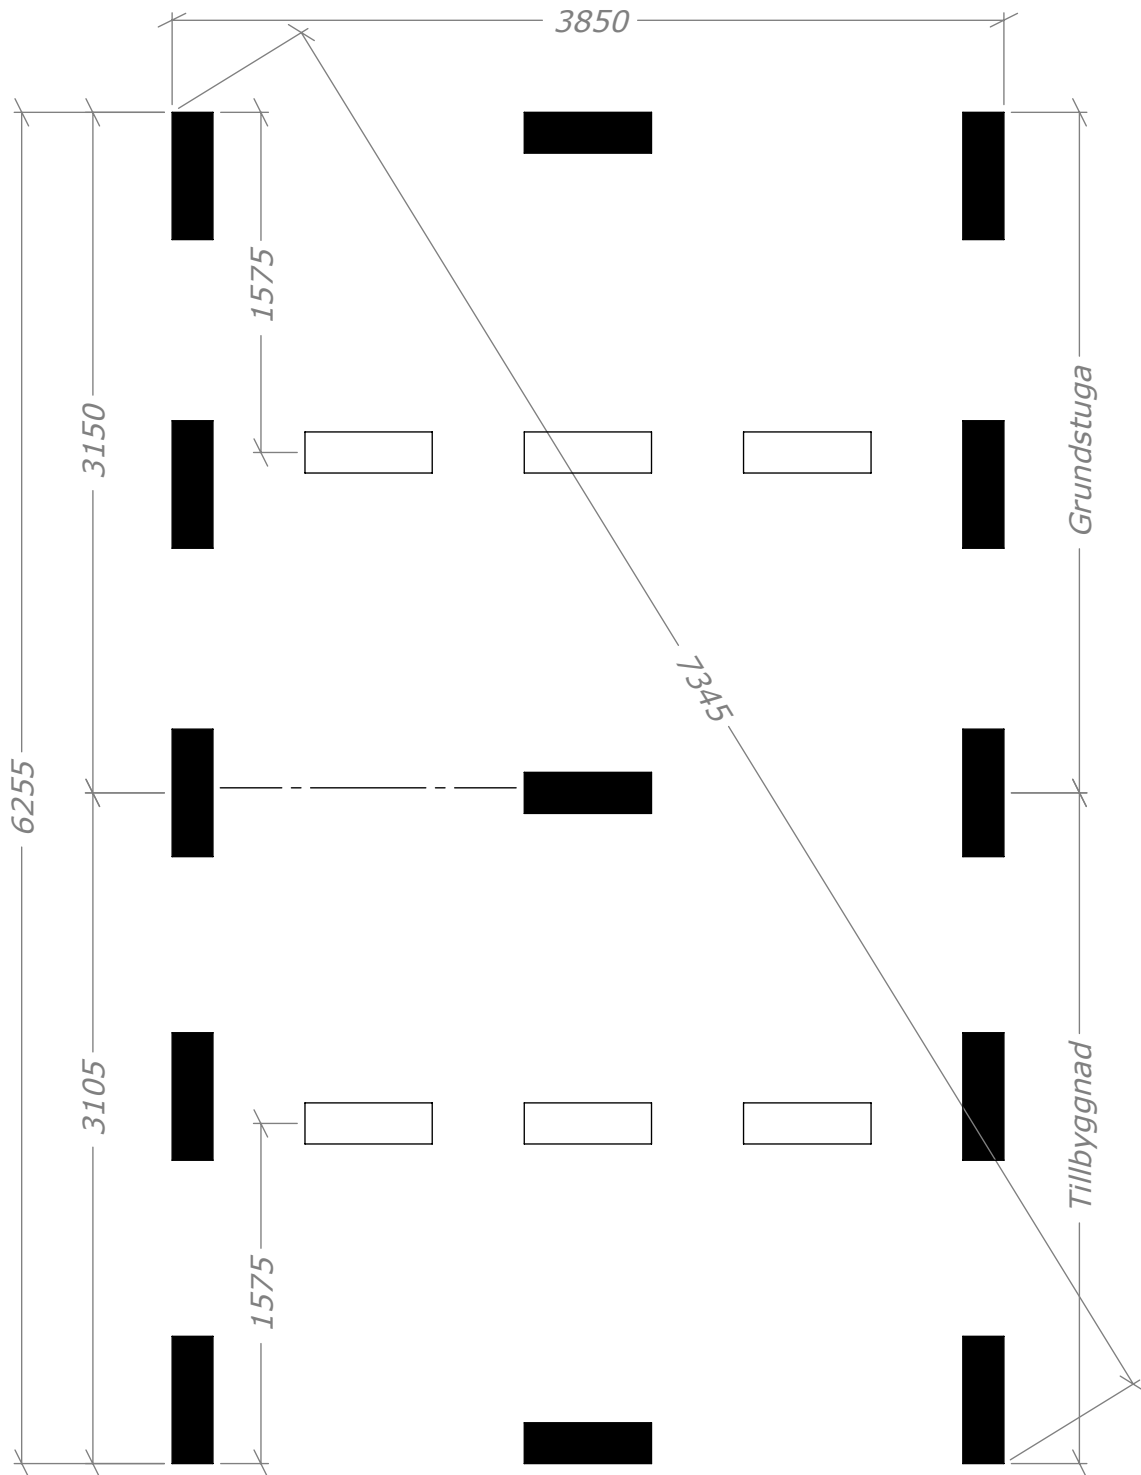

Attefall Förråd 24m²

Plintritning

SORSELESTUGAN

Art.Nr: 45FR24-0-12+12

Tel. +46 952 12222 Mail: info@sorselestugan.se www.sorselestugan.se

Ver. 1.6

= OBS! 65mm lägre.