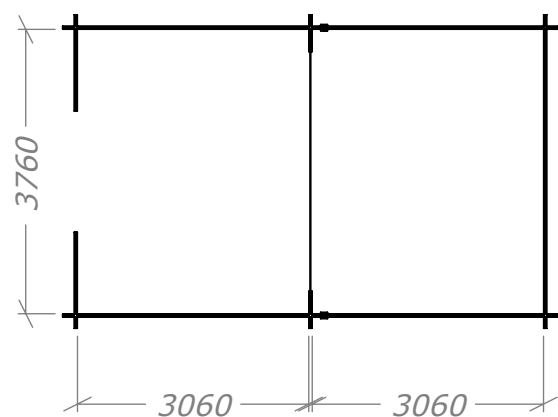

Attefall Förråd 24m²

1st pardörr 16x19

SORSELESTUGAN

Ver. 1.6

Art.Nr: 45FR24-0-12+12

Tel. +46 952 12222 Mail: info@sorselestugan.se www.sorselestugan.se

Skala 1:100 om ej annan anges. Utstick knutar: 150mm

Plåtlängd: 2400

Maxhöjd 2025

Öppning till inre rum tas upp av kund till valfri storlek*.

*30cm måste sparas vid ytterväggar.

Attefall Förråd 24m²

Plintritning

SORSELESTUGAN

Art.Nr: 45FR24-0-12+12

Tel. +46 952 12222 Mail: info@sorselestugan.se www.sorselestugan.se