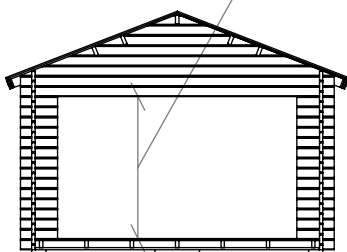

Attefall Förråd 24m²

1st pardörr 16x19

SORSELESTUGAN

Ver. 1.6

Art.Nr: 45FR24-0-12+12

Tel. +46 952 12222 Mail: info@sorselestugan.se www.sorselestugan.se

Skala 1:100 om ej annan anges. Utstick knutar: 150mm

Plåtlängd: 2400

Maxhöjd 2025

Öppning till inre rum tas upp av kund till valfri storlek*.

*30cm måste sparas vid ytterväggar.

Attefall Förråd 24m²

Plintritning

SORSELESTUGAN

Art.Nr: 45FR24-0-12+12

Tel. +46 952 12222 Mail: info@sorselestugan.se www.sorselestugan.se