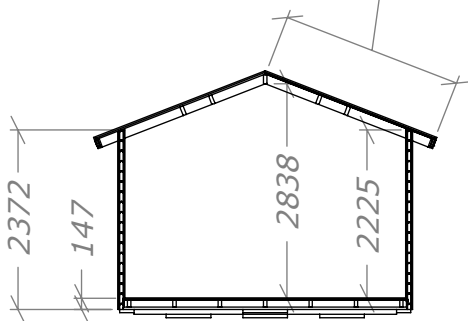

Attefall Förråd 24m²

1st pardörr 16x19

SORSELESTUGAN

Ver. 1.6

Art.Nr: 45FR24-0-12+12

Tel. +46 952 12222 Mail: info@sorselestugan.se www.sorselestugan.se

Skala 1:100 om ej annan anges. Utstick knutar: 150mm

Plåtlängd: 2400

Maxhöjd 2025

Öppning till inre rum tas upp av kund till valfri storlek*.

*30cm måste sparas vid ytterväggar.

Attefall Förråd 24m²

Plintritning

SORSELESTUGAN

Art.Nr: 45FR24-0-12+12

Tel. +46 952 12222 Mail: info@sorselestugan.se www.sorselestugan.se