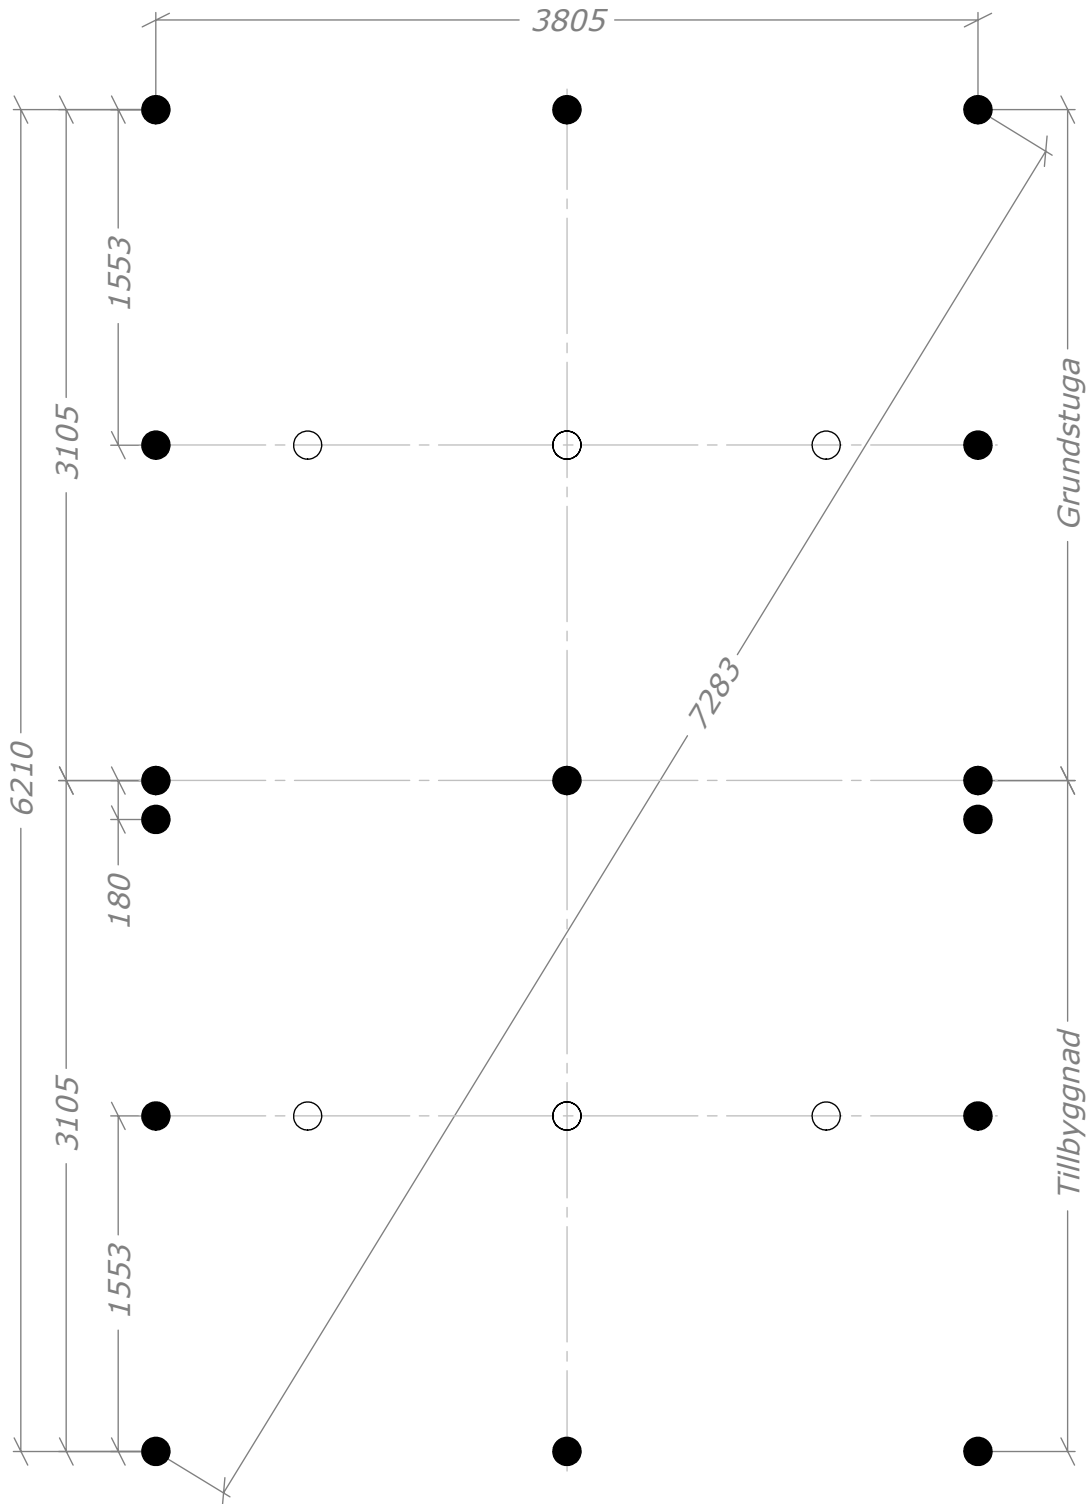

○ = OBS! 65mm lägre.