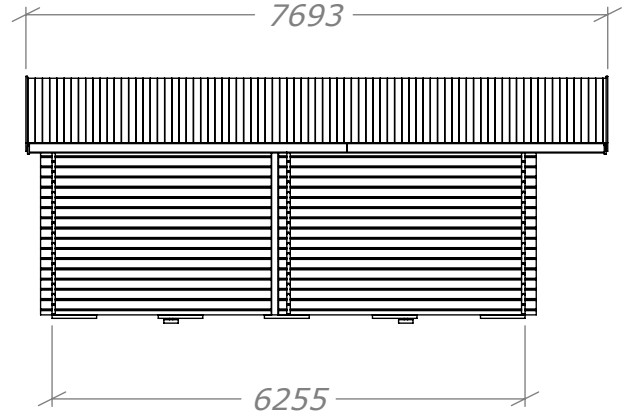

Attefall Förråd 24m²

1st pardörr 16x19

SORSELESTUGAN

Ver. 1.6

Art.Nr: 45FR24-0-12+12

Tel. +46 952 12222 Mail: info@sorselestugan.se www.sorselestugan.se

Skala 1:100 om ej annan anges. Utstick knutar: 150mm

Plåtlängd: 2400

Maxhöjd 2025

Öppning till inre rum tas upp av kund till valfri storlek*.

*30cm måste sparas vid ytterväggar.

Attefall Förråd 24m²

Plintritning

SORSELESTUGAN

Art.Nr: 45FR24-0-12+12

Tel. +46 952 12222 Mail: info@sorselestugan.se www.sorselestugan.se