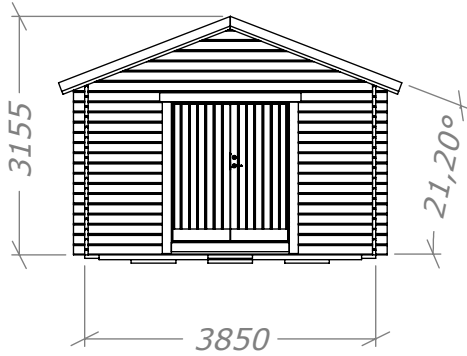

Attefall Förråd 24m²

1st pardörr 16x19

SORSELESTUGAN

Ver. 1.6

Art.Nr: 45FR24-0-12+12

Tel. +46 952 12222 Mail: info@sorselestugan.se www.sorselestugan.se

Skala 1:100 om ej annan anges. Utstick knutar: 150mm

Plåtlängd: 2400

Maxhöjd 2025

Öppning till inre rum tas upp av kund till valfri storlek*.

*30cm måste sparas vid ytterväggar.

Attefall Förråd 24m²

Plintritning

SORSELESTUGAN

Art.Nr: 45FR24-0-12+12

Tel. +46 952 12222 Mail: info@sorselestugan.se www.sorselestugan.se