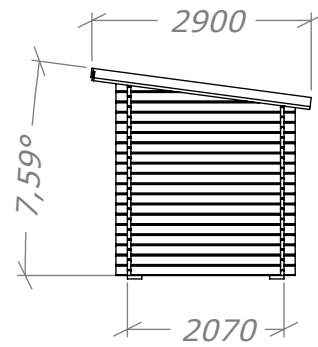

Spiketält / Förgård 6,5m²

SORSELESTUGAN

Ver. 1.3

Art.Nr: 45SPKT6-0

Tel. +46 952 12222 Mail: info@sorselestugan.se www.sorselestugan.se

Skala 1:100 om ej annan anges. Utstick knutar: 150mm

Vägg tjocklek		
	34mm	45mm
A	3082	3060
B	2002	1980

Fyrkantiga plintar.

Runda plintar.