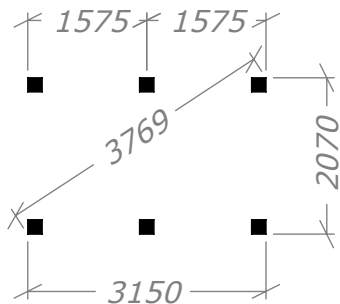

Spiketält / Förgård 6,5m²

SORSELESTUGAN

Ver. 1.3

Art.Nr: 45SPKT6-0

Tel. +46 952 12222 Mail: info@sorselestugan.se www.sorselestugan.se

Skala 1:100 om ej annan anges. Utstick knutar: 150mm

Vägg tjocklek		
	34mm	45mm
A	3082	3060
B	2002	1980

Fyrkantiga plintar.

Runda plintar.