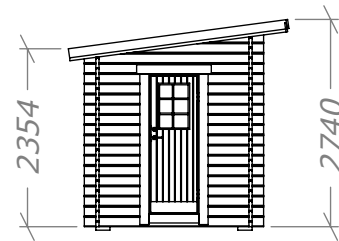

Spiketält / Förgård 6,5m²

SORSELESTUGAN

Ver. 1.3

Art.Nr: 45SPKT6-0

Tel. +46 952 12222 Mail: info@sorselestugan.se www.sorselestugan.se

Skala 1:100 om ej annan anges. Utstick knutar: 150mm

Vägg tjocklek		
	34mm	45mm
A	3082	3060
B	2002	1980