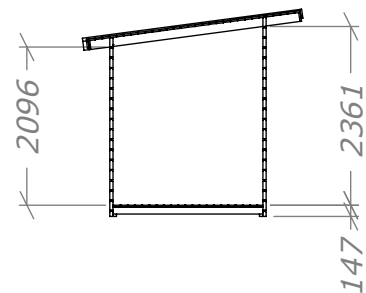

Spiketält / Förgård 6,5m²

SORSELESTUGAN

Ver. 1.3

Art.Nr: 45SPKT6-0

Tel. +46 952 12222 Mail: info@sorselestugan.se www.sorselestugan.se

Skala 1:100 om ej annan anges. Utstick knutar: 150mm

Vägg tjocklek		
	34mm	45mm
A	3082	3060
B	2002	1980