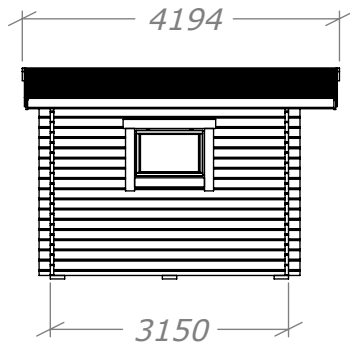

Spiketält / Förgård 6,5m²

SORSELESTUGAN

Ver. 1.3

Art.Nr: 45SPKT6-0

Tel. +46 952 12222 Mail: info@sorselestugan.se www.sorselestugan.se

Skala 1:100 om ej annan anges. Utstick knutar: 150mm

Vägg tjocklek		
	34mm	45mm
A	3082	3060
B	2002	1980

Fyrkantiga plintar.

Runda plintar.