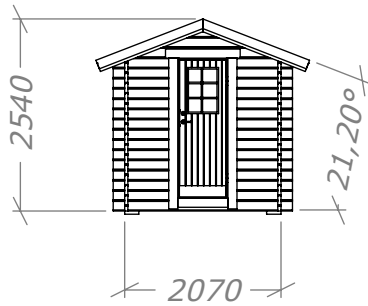

Bastu 8m²

SORSELESTUGAN

Ver. 1.7

Art.Nr: 45BS8-0

Tel. +46 952 12222 Mail: info@sorselestugan.se www.sorselestugan.se

Skala 1:100 om ej annan anges. Utstick knutar: 150mm

Plåtlängd: 1470

Omklädning