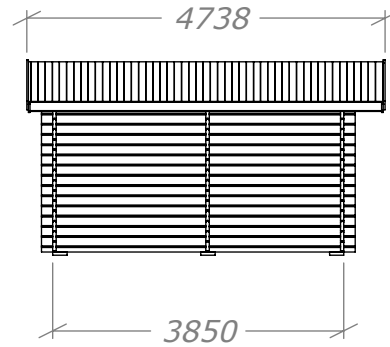

Bastu 8m²

SORSELESTUGAN

Ver. 1.7

Art.Nr: 45BS8-0

Tel. +46 952 12222 Mail: info@sorselestugan.se www.sorselestugan.se

Skala 1:100 om ej annan anges. Utstick knutar: 150mm

Plåtlängd: 1470

Omklädning

Bastun levereras med 2st bänkar för omklädningen och 2st lavar för bastudelen. En ytterdörr samt en bastudörr ingår. Fönstret placeras av kund på valfri plats.