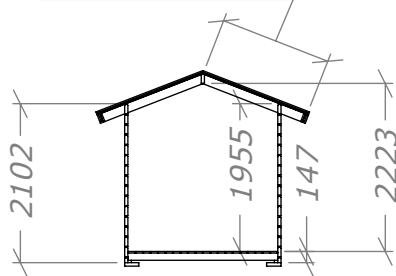

Bastu 8m²

SORSELESTUGAN

Ver. 1.7

Art.Nr: 45BS8-0

Tel. +46 952 12222 Mail: info@sorselestugan.se www.sorselestugan.se

Skala 1:100 om ej annan anges. Utstick knutar: 150mm

Plåtlängd: 1470

Omklädning