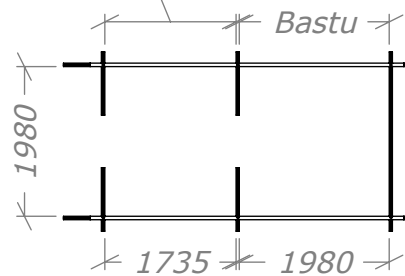

Bastu 8m²

SORSELESTUGAN

Ver. 1.7

Art.Nr: 45BS8-0

Tel. +46 952 12222 Mail: info@sorselestugan.se www.sorselestugan.se

Skala 1:100 om ej annan anges. Utstick knutar: 150mm

Plåtlängd: 1470

Omklädning