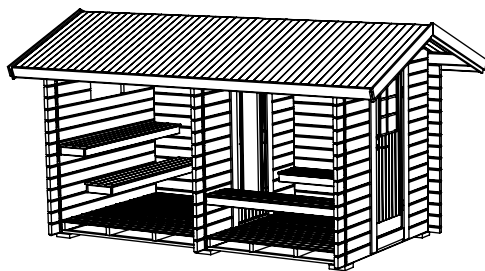

Bastu 8m²

SORSELESTUGAN

Ver. 1.7

Art.Nr: 45BS8-0

Tel. +46 952 12222 Mail: info@sorselestugan.se www.sorselestugan.se

Skala 1:100 om ej annan anges. Utstick knutar: 150mm

Plåtlängd: 1470

Omklädning

Bastun levereras med 2st bänkar för omklädningen och 2st lavar för bastudelen. En ytterdörr samt en bastudörr ingår. Fönstret placeras av kund på valfri plats.