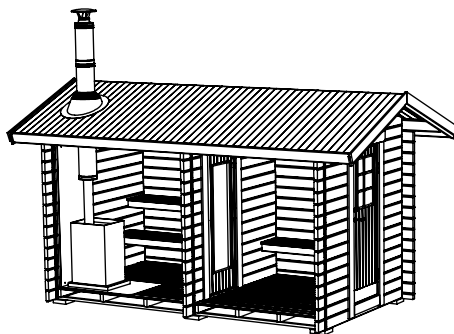

# Bastu 8m<sup>2</sup>-BL

med bastubänkar på långsida och kaminpaket\*

SORSELESTUGAN

Ver. 1.4

Art.Nr: 45BS8-BL

Tel. +46 952 12222 Mail: info@sorselestugan.se www.sorselestugan.se

Skala 1:100 om ej annan anges. Utstick knutar: 150mm

Bastun levereras med 1st bänk för omklädningen och 2st lavar för bastudelen. En ytterdörr samt en bastudörr ingår. Bastudörren kan placeras till höger eller vänster. Fönstren placeras av kund på valfri plats.  
\*=Kaminpaket är tillval.