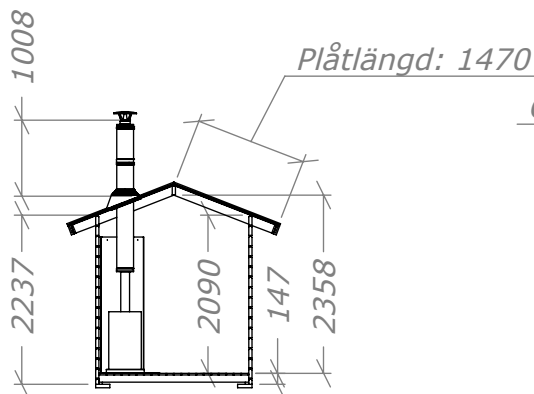

# Bastu 8m<sup>2</sup>-BL

med bastubänkar på långsida och kaminpaket\*

SORSELESTUGAN

Ver. 1.4

Art.Nr: 45BS8-BL

Tel. +46 952 12222 Mail: info@sorselestugan.se www.sorselestugan.se

Skala 1:100 om ej annan anges. Utstick knutar: 150mm

Bastun levereras med 1st bänk för omklädningen och 2st lavar för bastudelen. En ytterdörr samt en bastudörr ingår. Bastudörren kan placeras till höger eller vänster. Fönstren placeras av kund på valfri plats.  
\*=Kaminpaket är tillval.