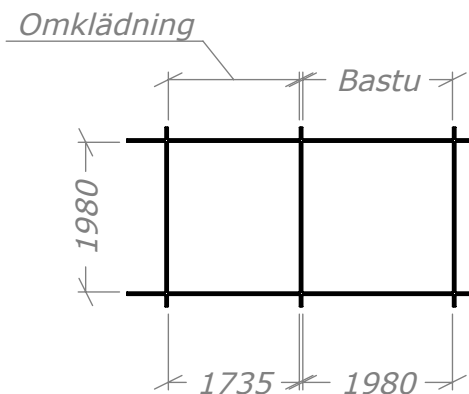

# Bastu 8m<sup>2</sup>-BL

med bastubänkar på långsida och kaminpaket\*

SORSELESTUGAN

Ver. 1.4

Art.Nr: 45BS8-BL

Tel. +46 952 12222 Mail: info@sorselestugan.se www.sorselestugan.se

Skala 1:100 om ej annan anges. Utstick knutar: 150mm