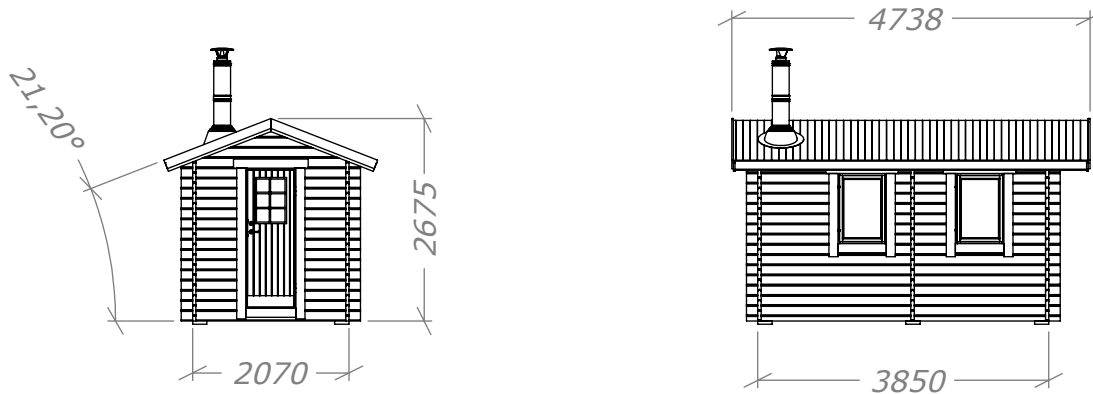

# Bastu 8m<sup>2</sup>-BL

med bastubänkar på långsida och kaminpaket\*

SORSELESTUGAN

Ver. 1.4

Art.Nr: 45BS8-BL

Tel. +46 952 12222 Mail: info@sorselestugan.se www.sorselestugan.se

Skala 1:100 om ej annan anges. Utstick knutar: 150mm

Bastun levereras med 1st bänk för omklädningen och 2st lavar för bastudelen. En ytterdörr samt en bastudörr ingår. Bastudörren kan placeras till höger eller vänster. Fönstren placeras av kund på valfri plats.  
\*=Kaminpaket är tillval.